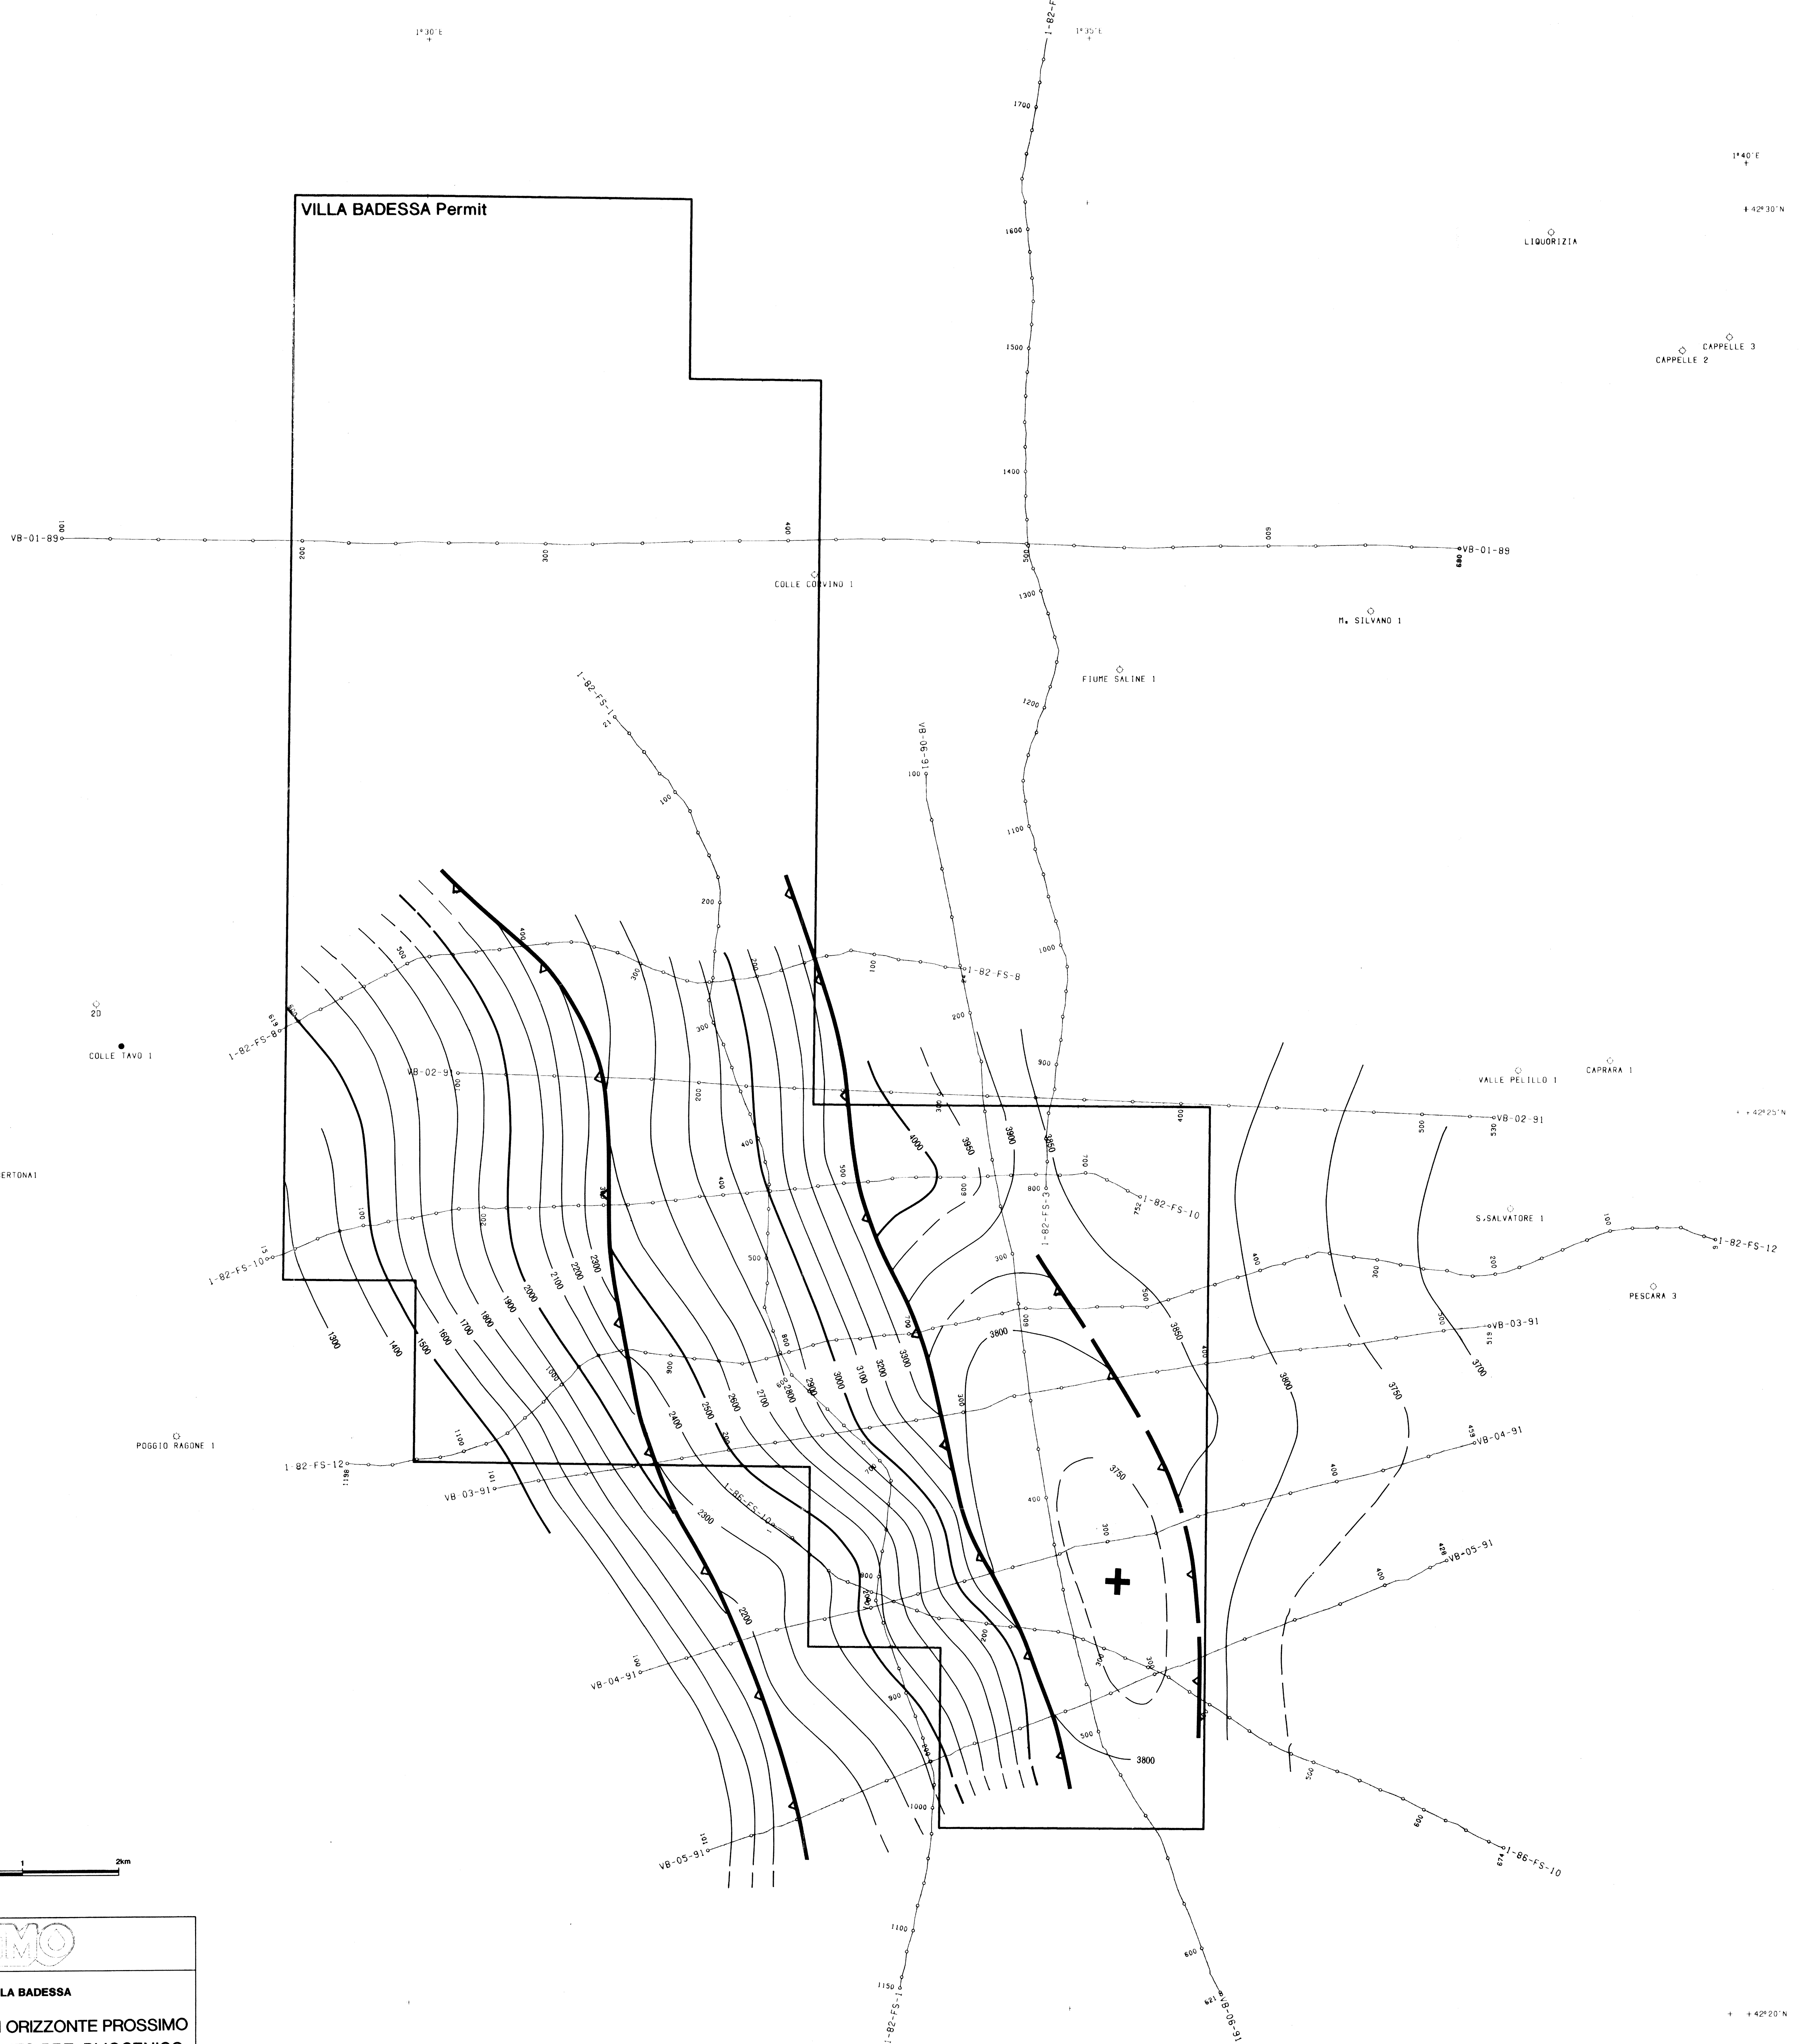

42°30' N

1°30' E

1°40' E

42°30' N

42°25' N

42°25' N

42°20' N

42°20' N

VILLA BADESSA Permit

Permesso VILLA BADESSA

CARTA ISOCRONA DI UN ORIZZONTE PROSSIMO AL TETTO DEL SUBSTRATO PRE-PLIOCENICO

ALL 4

PROJECTION: TRANSVERSE MERCATOR
 SPHEROID: HAYFORD 1899 / INTERNATIONAL 1924
 CENTRAL MERIDIAN: 20 37 51.6000
 LATITUDE OF ORIGIN: 0 00 00.0000
 FALSE NORTHING: 0.0000
 FALSE EASTING: 200000.0000
 SCALE REDUCTION FACTOR: 0.9996000
 (LATITUDE) SYSTEM: SEXAGESIMAL
 X-Y UNIT: METER

Author: M. IOCCA Co. Interval: Scale: 1 : 25000

Date: 04-DEC-91 Datum: M.S. 1956

1°30' E

1°35' E

1°40' E