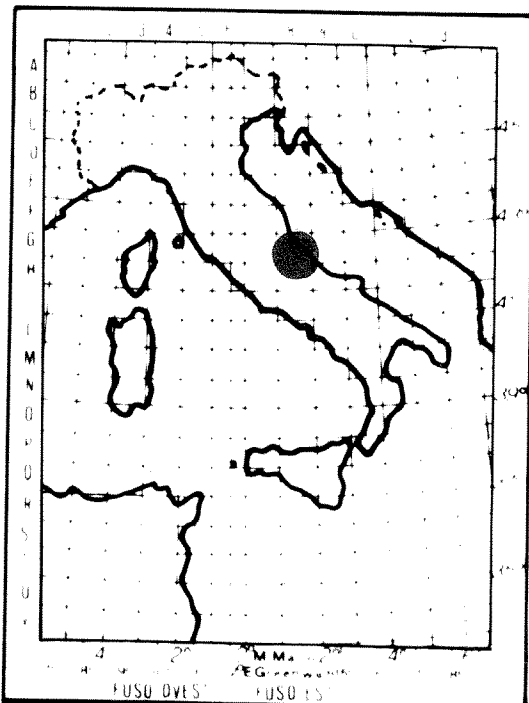

Agip SpA
GERC

ITALIA CENTRO-MERIDIONALE - Zona 3/4
Ist. perm. T. NORA

ALLEGATO

**MAPPA GRAVIMETRICA
DELL'ANOMALIA DI BOUGUER**
(densita' 2.4)

2

AUTORE

DISEGNATORE

DATA

LUGLIO 1987

SCALA

1:100.000

DISEGNO N

785/5

A3253

carta indice

legenda

SCALA 1:500.000