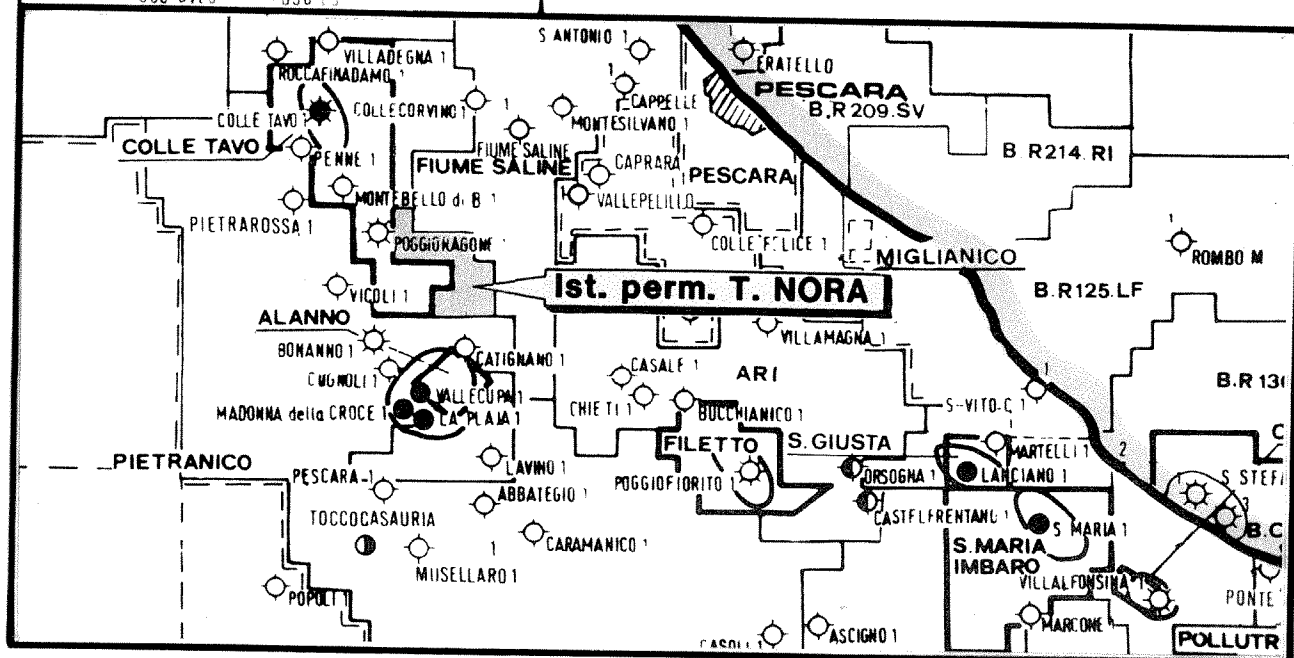

Agip SpA
GERC

ITALIA CENTRO-MERIDIONALE - Zona 3/4
Ist. perm. T. NORA

ALLEGATO

**MAPPA GRAVIMETRICA
DELL'ANOMALIA DI BOUGUER**
(densita' 2.4)

2

AUTORE

DISEGNATORE

DATA

LUGLIO 1987

SCALA

1:100.000

DISEGNO N

785/5

A3253

carta indice

legenda

SCALA 1:500.000