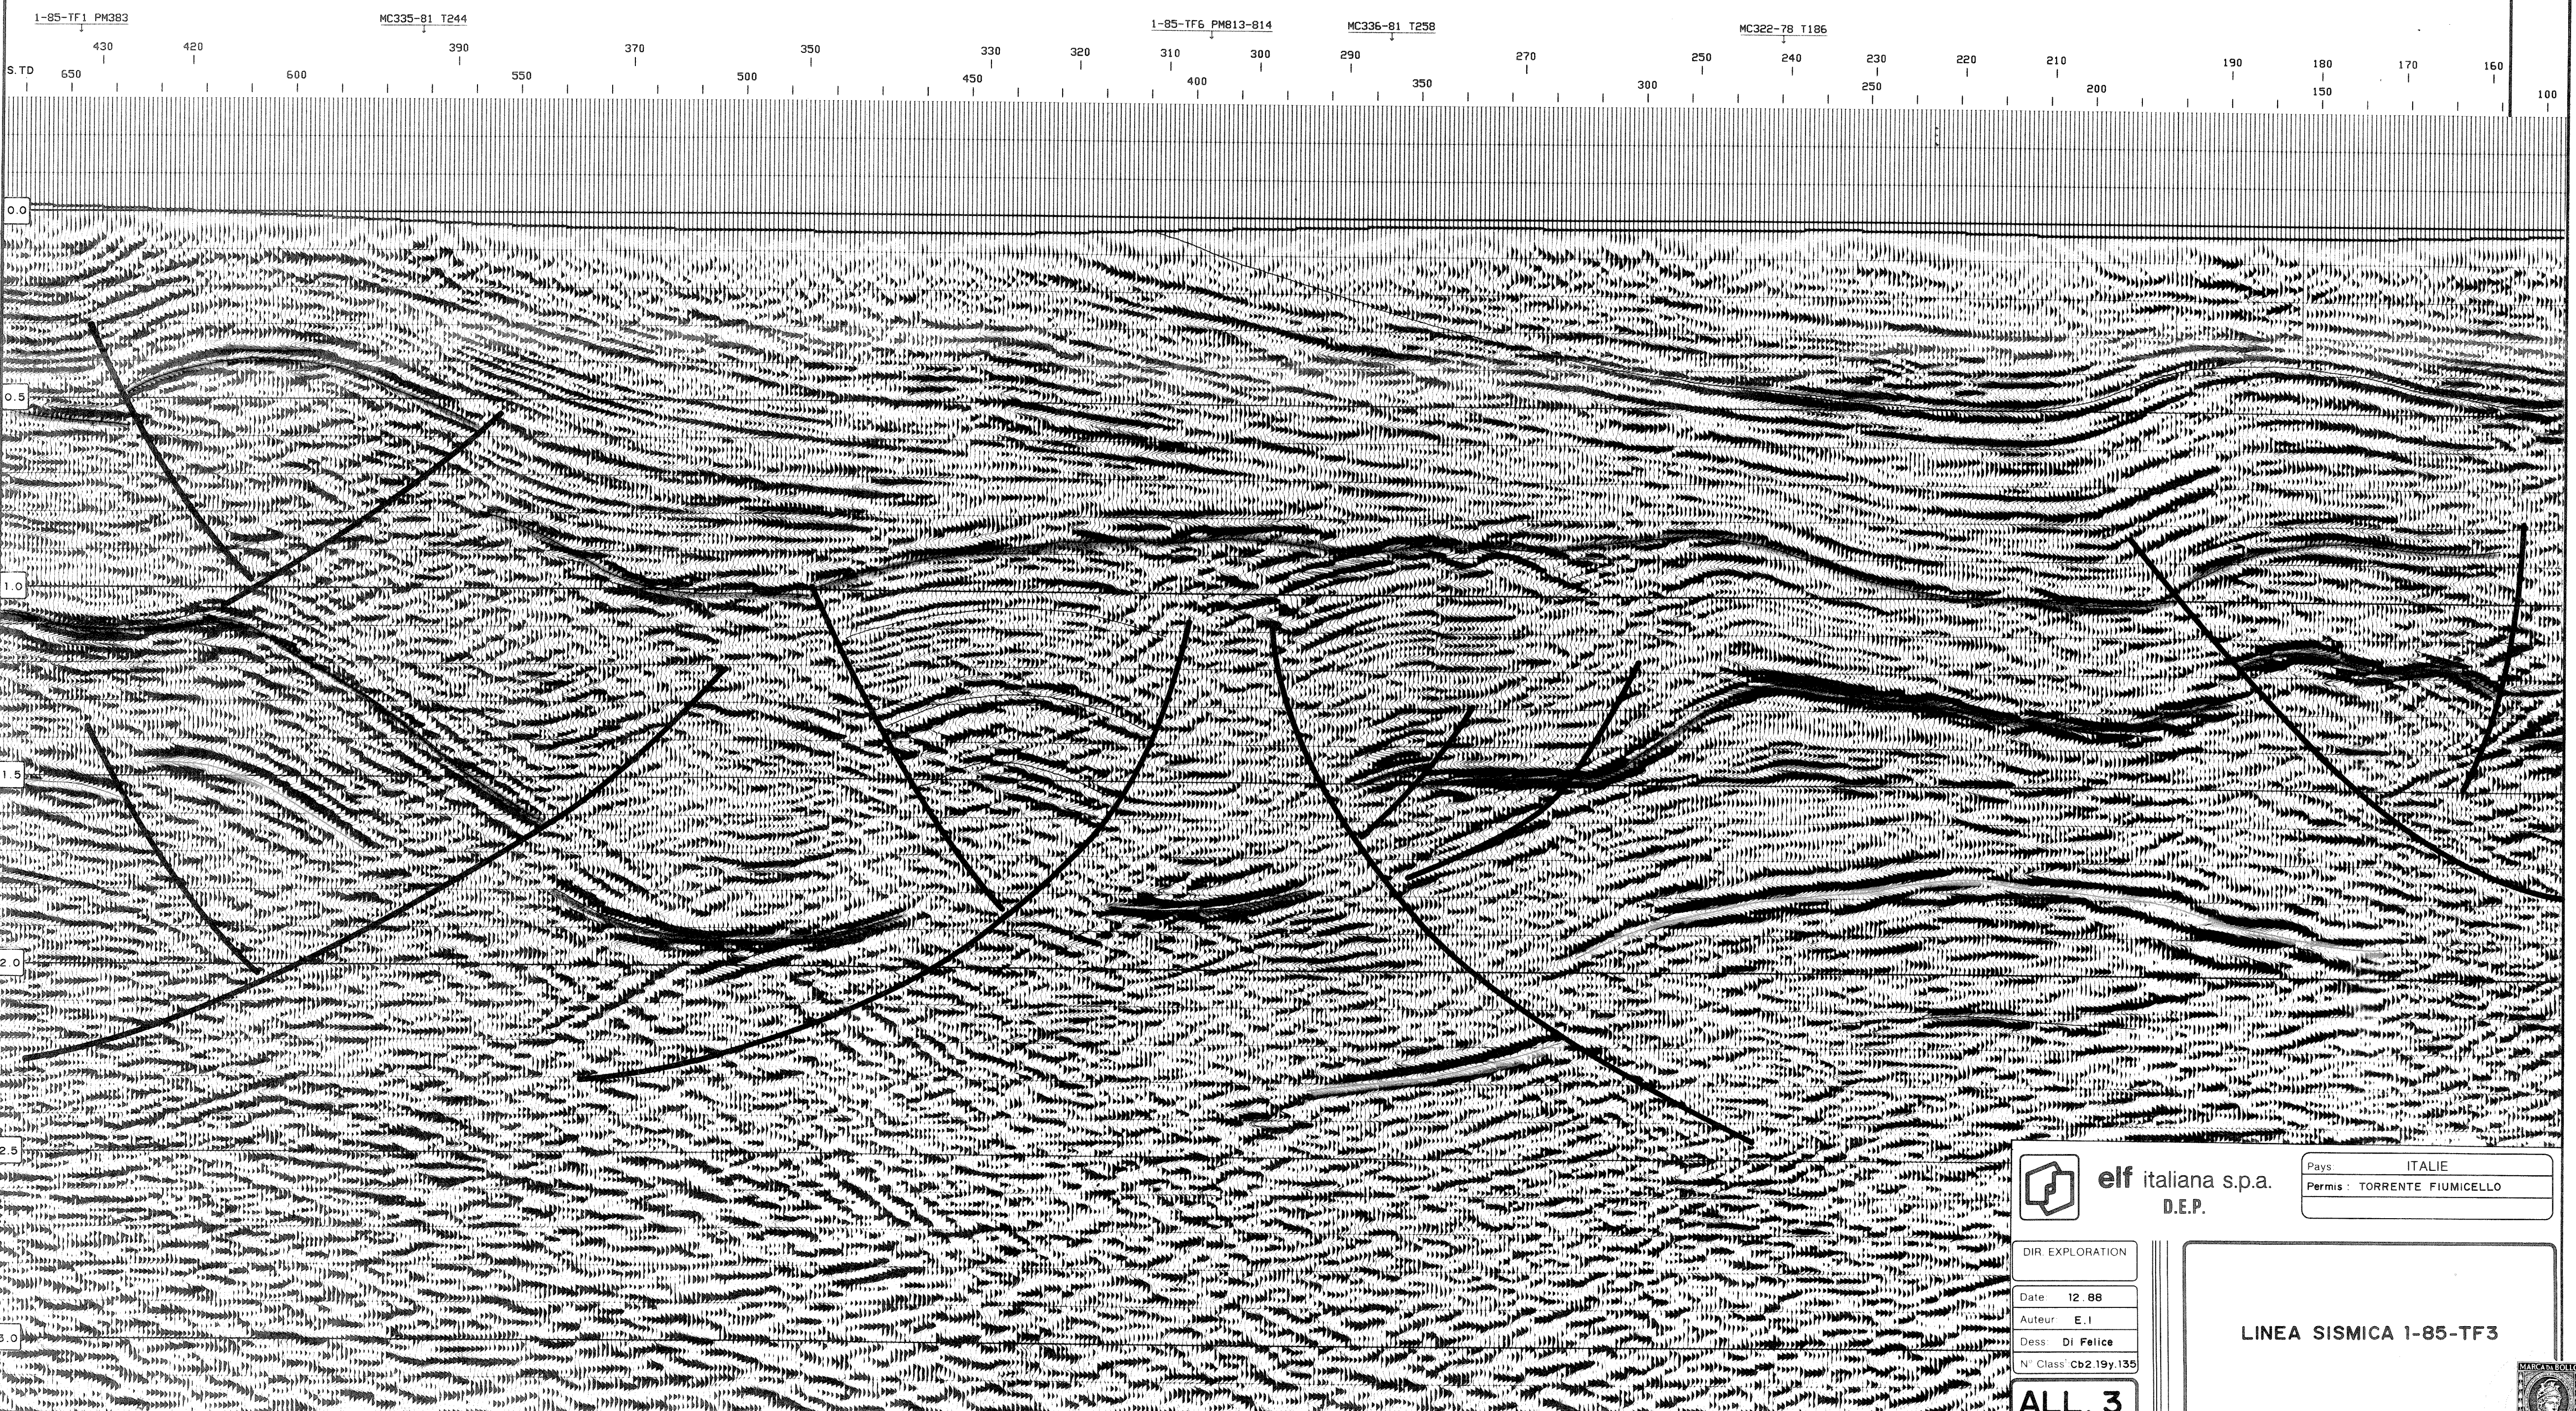

WSW

ENE

TORRENTE FIUMICELLO ←

→ TORRENTE FIUMICELLO

- DISCORDANZA MIO-PLIOCENICA
- ANIDRITE MESSINIANA
- MARNE A FUCOIDI

 elf italiana s.p.a. D.E.P.	Pays: ITALIE Permis: TORRENTE FIUMICELLO
	DIR. EXPLORATION Date: 12.88 Auteur: E.I Dess: Di Felice N° Class: Cb2.19y.135
LINEA SIMICA 1-85-TF3	
ALL. 3	