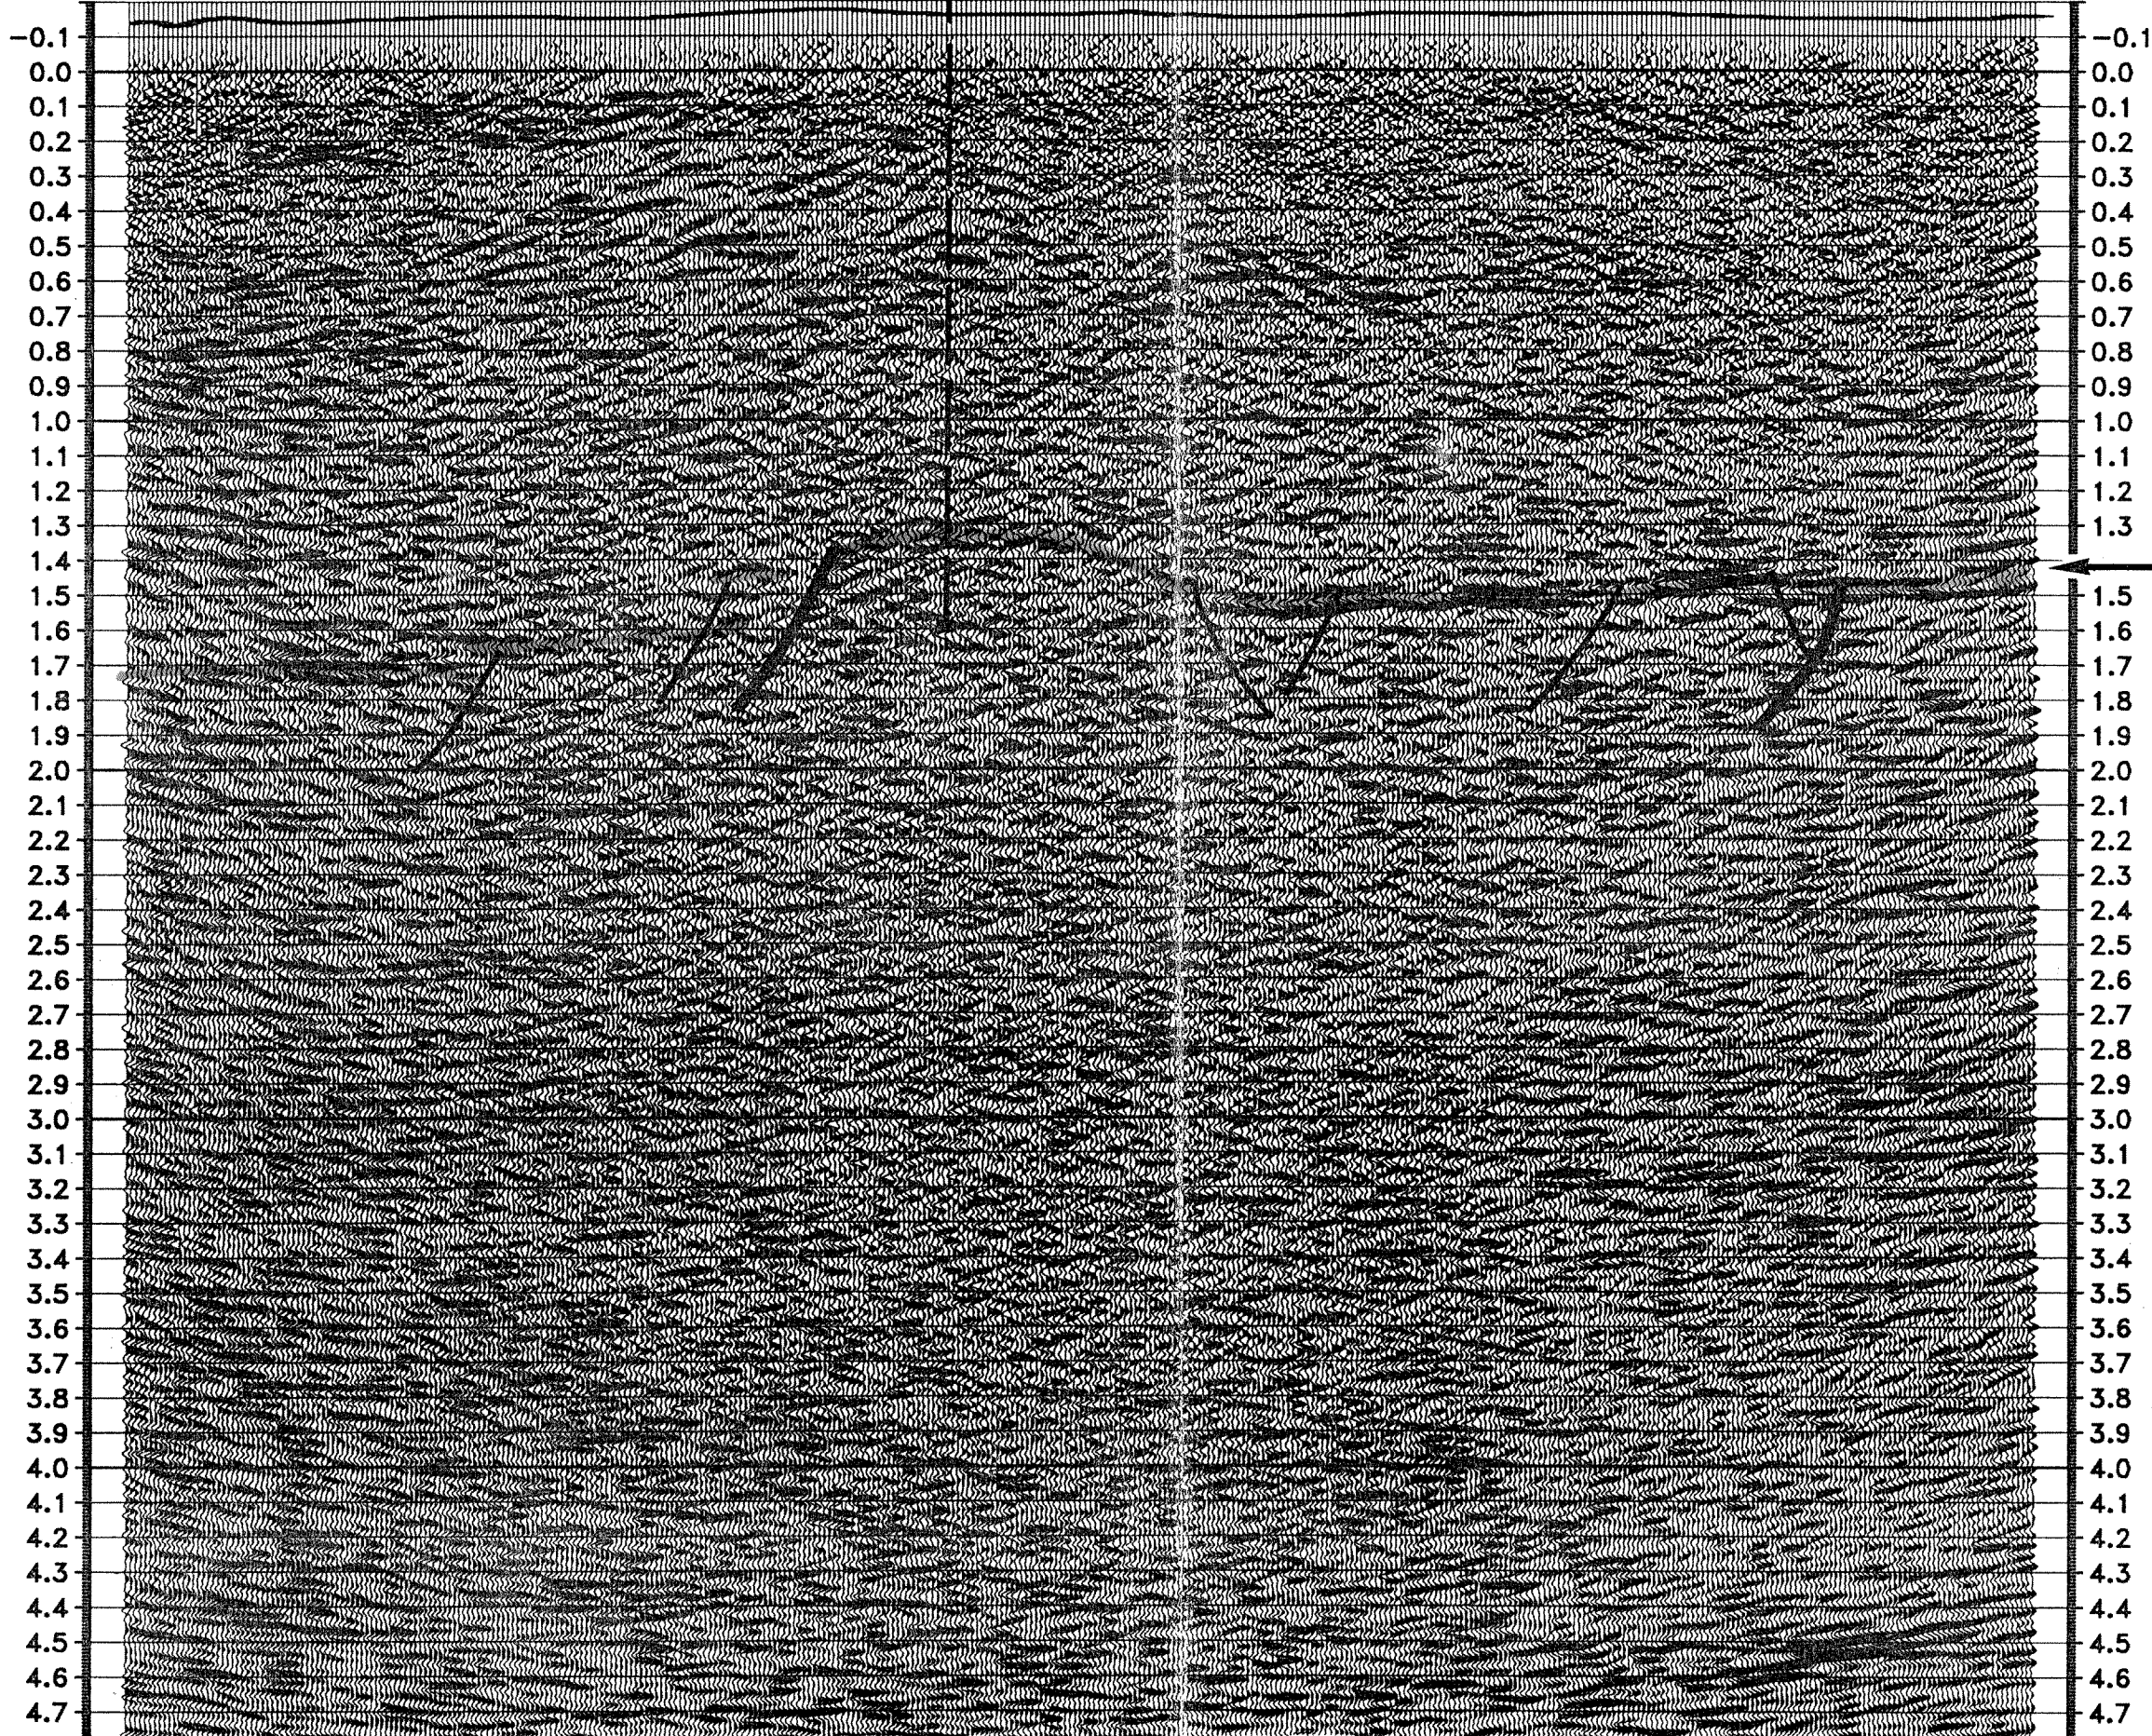

FRASCAROSSA 1

LINEA SISMICA 85 MV-01 MIGRATA

STATION	103	126	129	150	175	211	213	233	277	287	295	303	STATION								
CDP	206	220	240	260	280	300	320	340	360	380	400	420	440	460	480	500	520	540	560	580	CDP

STATION CDP

COVERAGE

*Done*

TOP DEI CARBONATI

ALL. 3