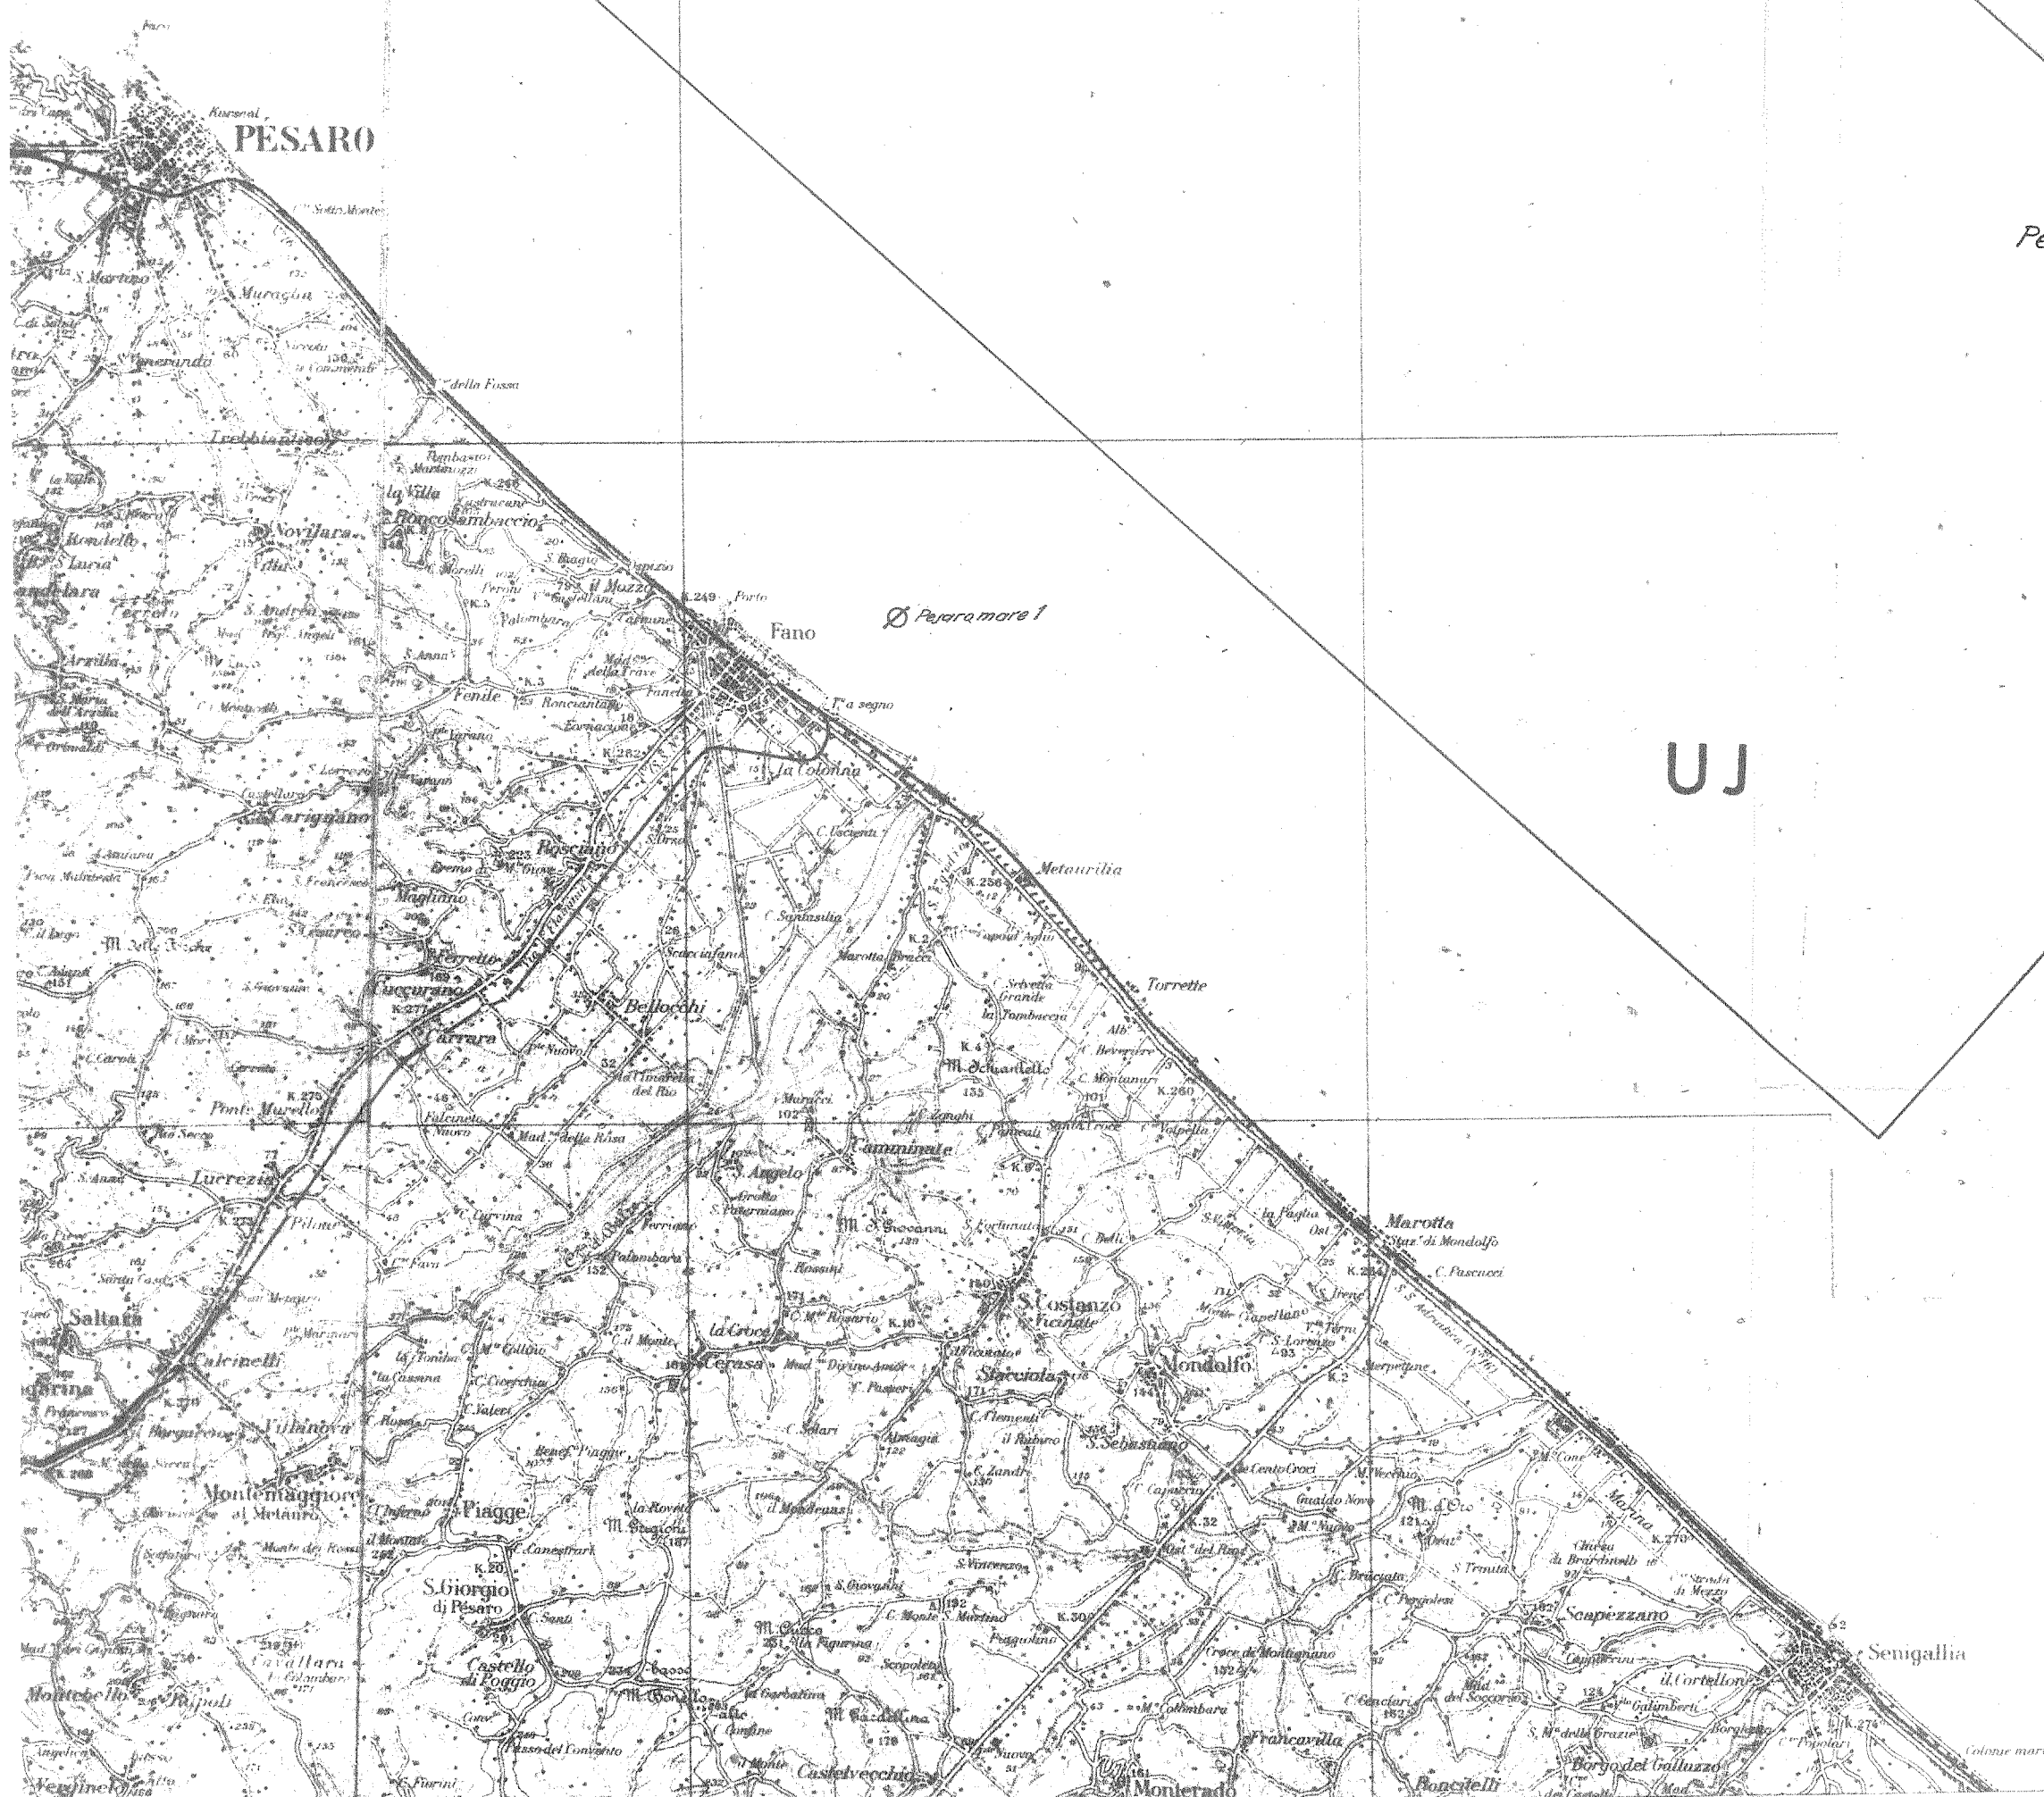

CARTA DI UBICAZIONE DEL POZZO  
PESARO MARE 3

Scala 1:100.000

Coordinate: 43°54'32" Lat. N  
13°16'39" Long. E Greenwich  
0°49'31" Long. E M. Mario

Pesaro mare 3

UJ