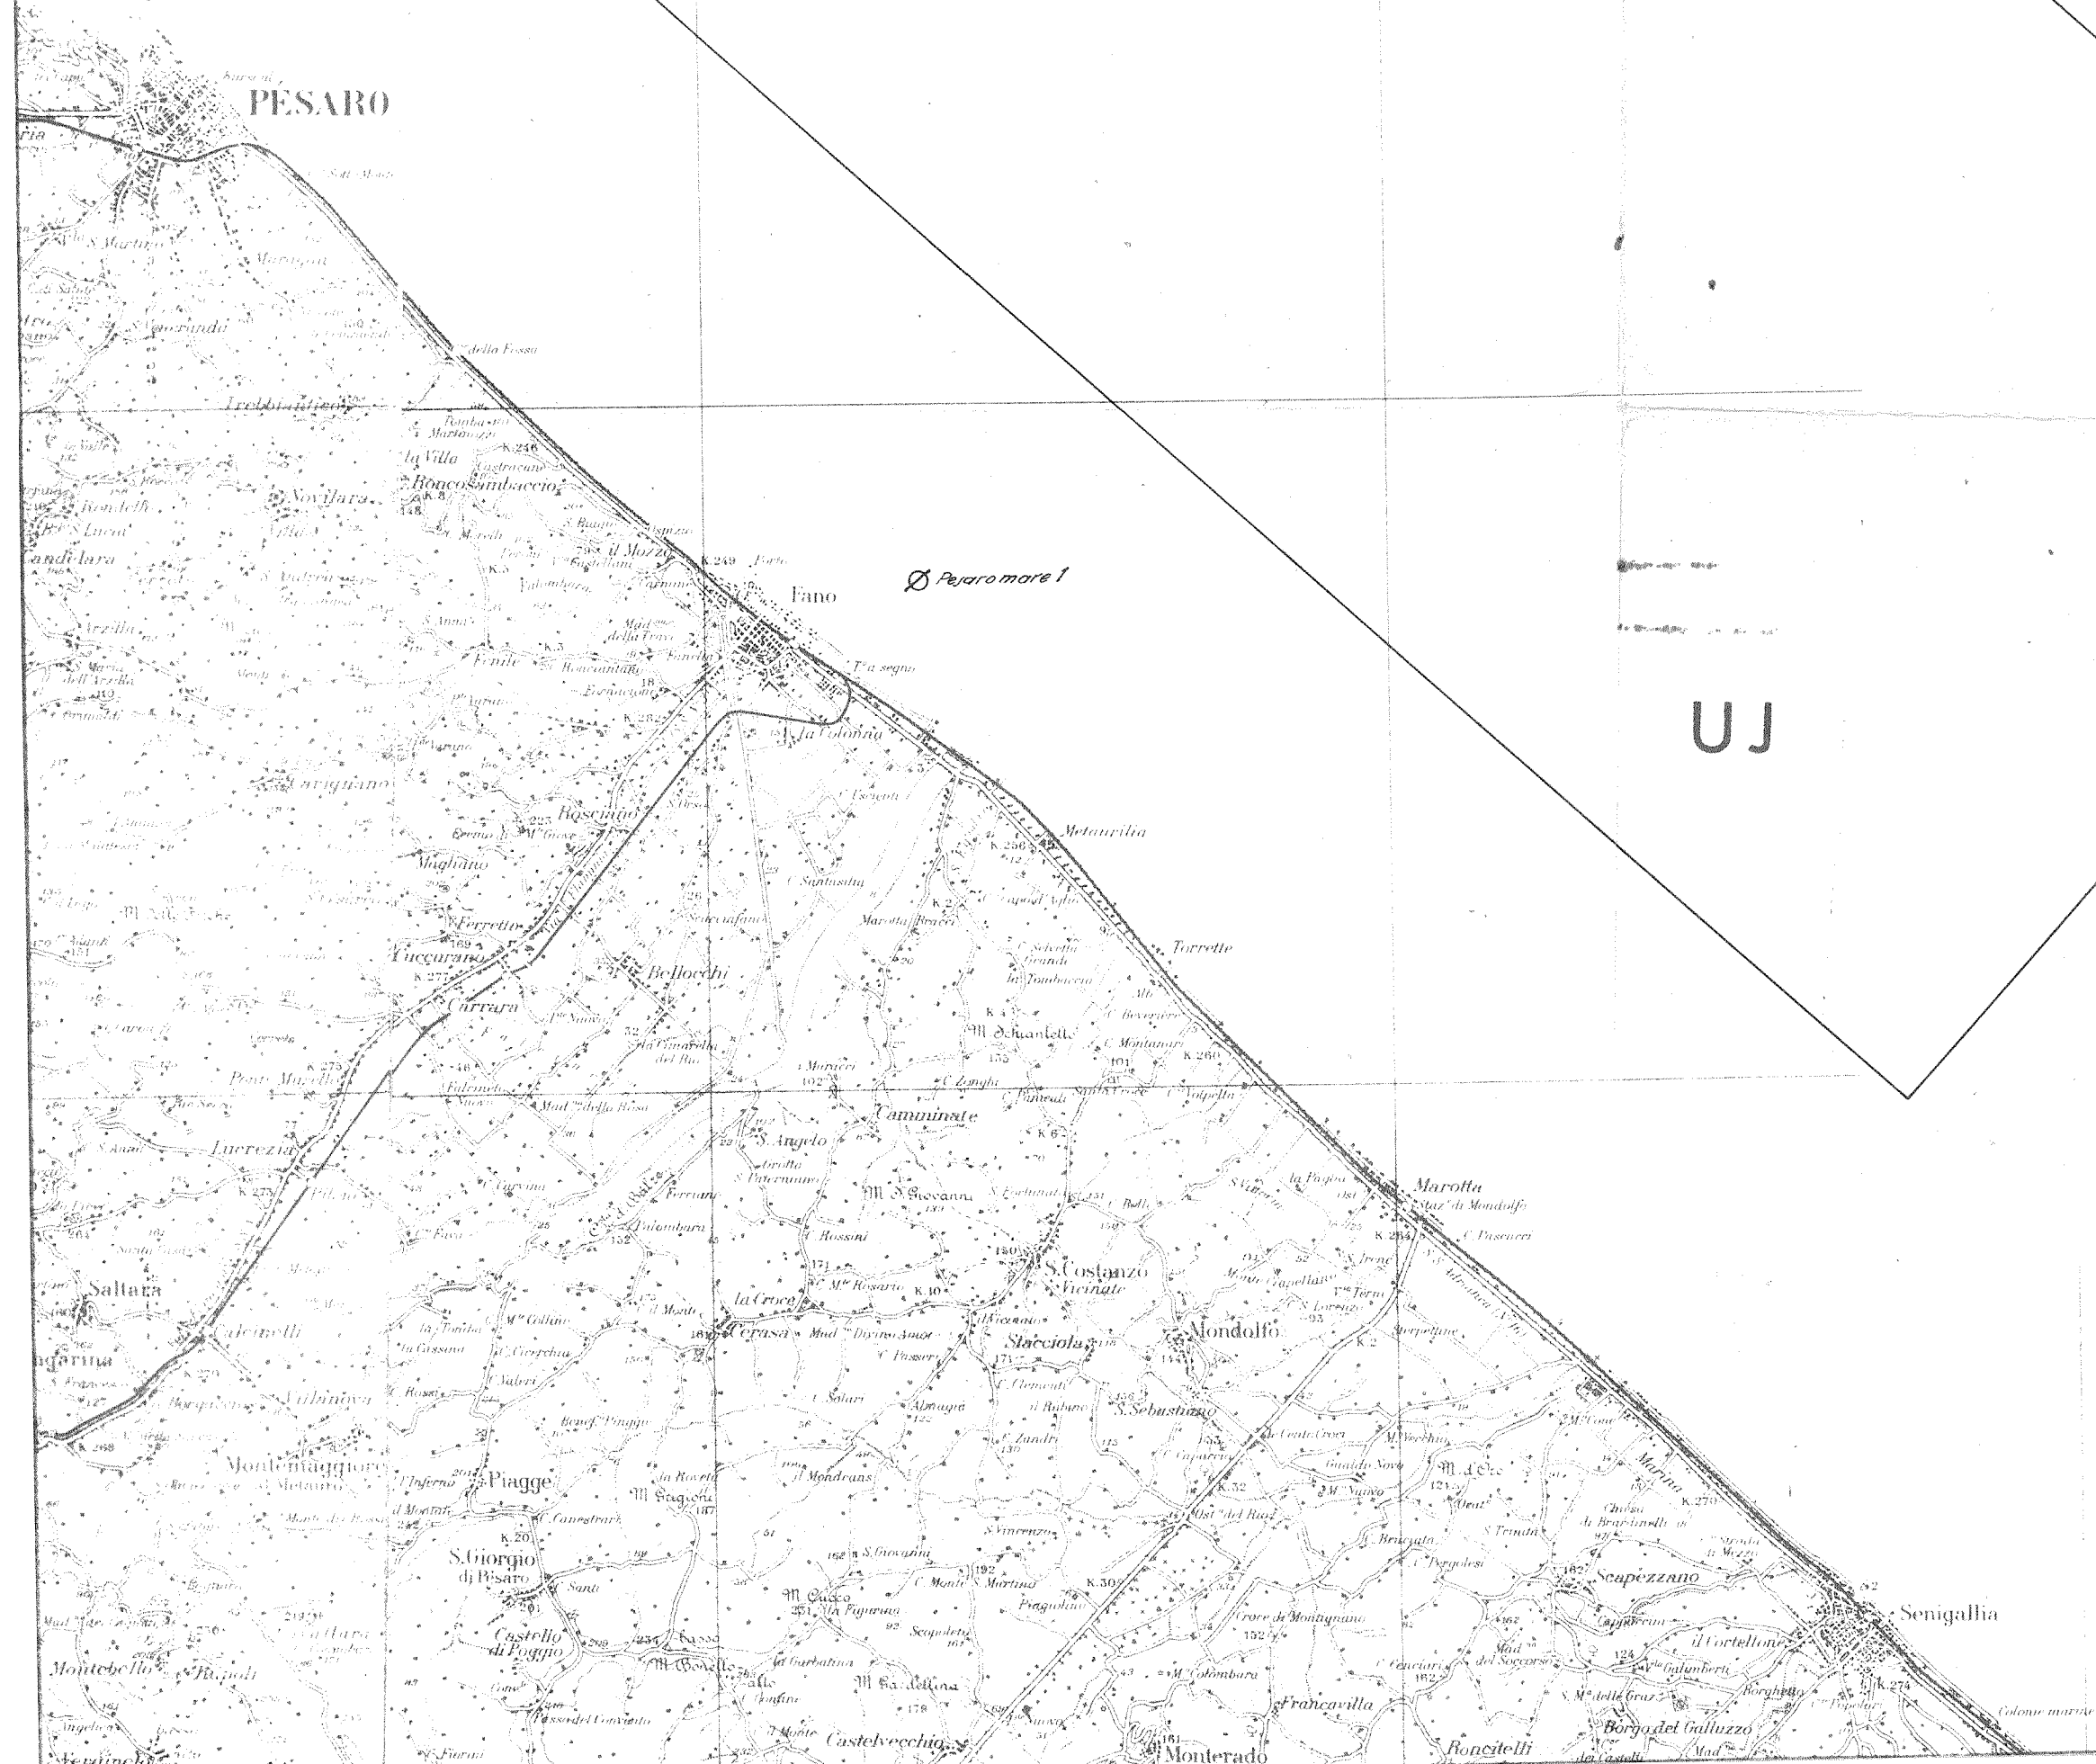

*CARTA DI UBICAZIONE DEL POZZO
PESARO MARE 2*

Scala 1:100.000

*Coordinate: 44°00'54" Lat. N
13°04'19" Long. E*

UJ