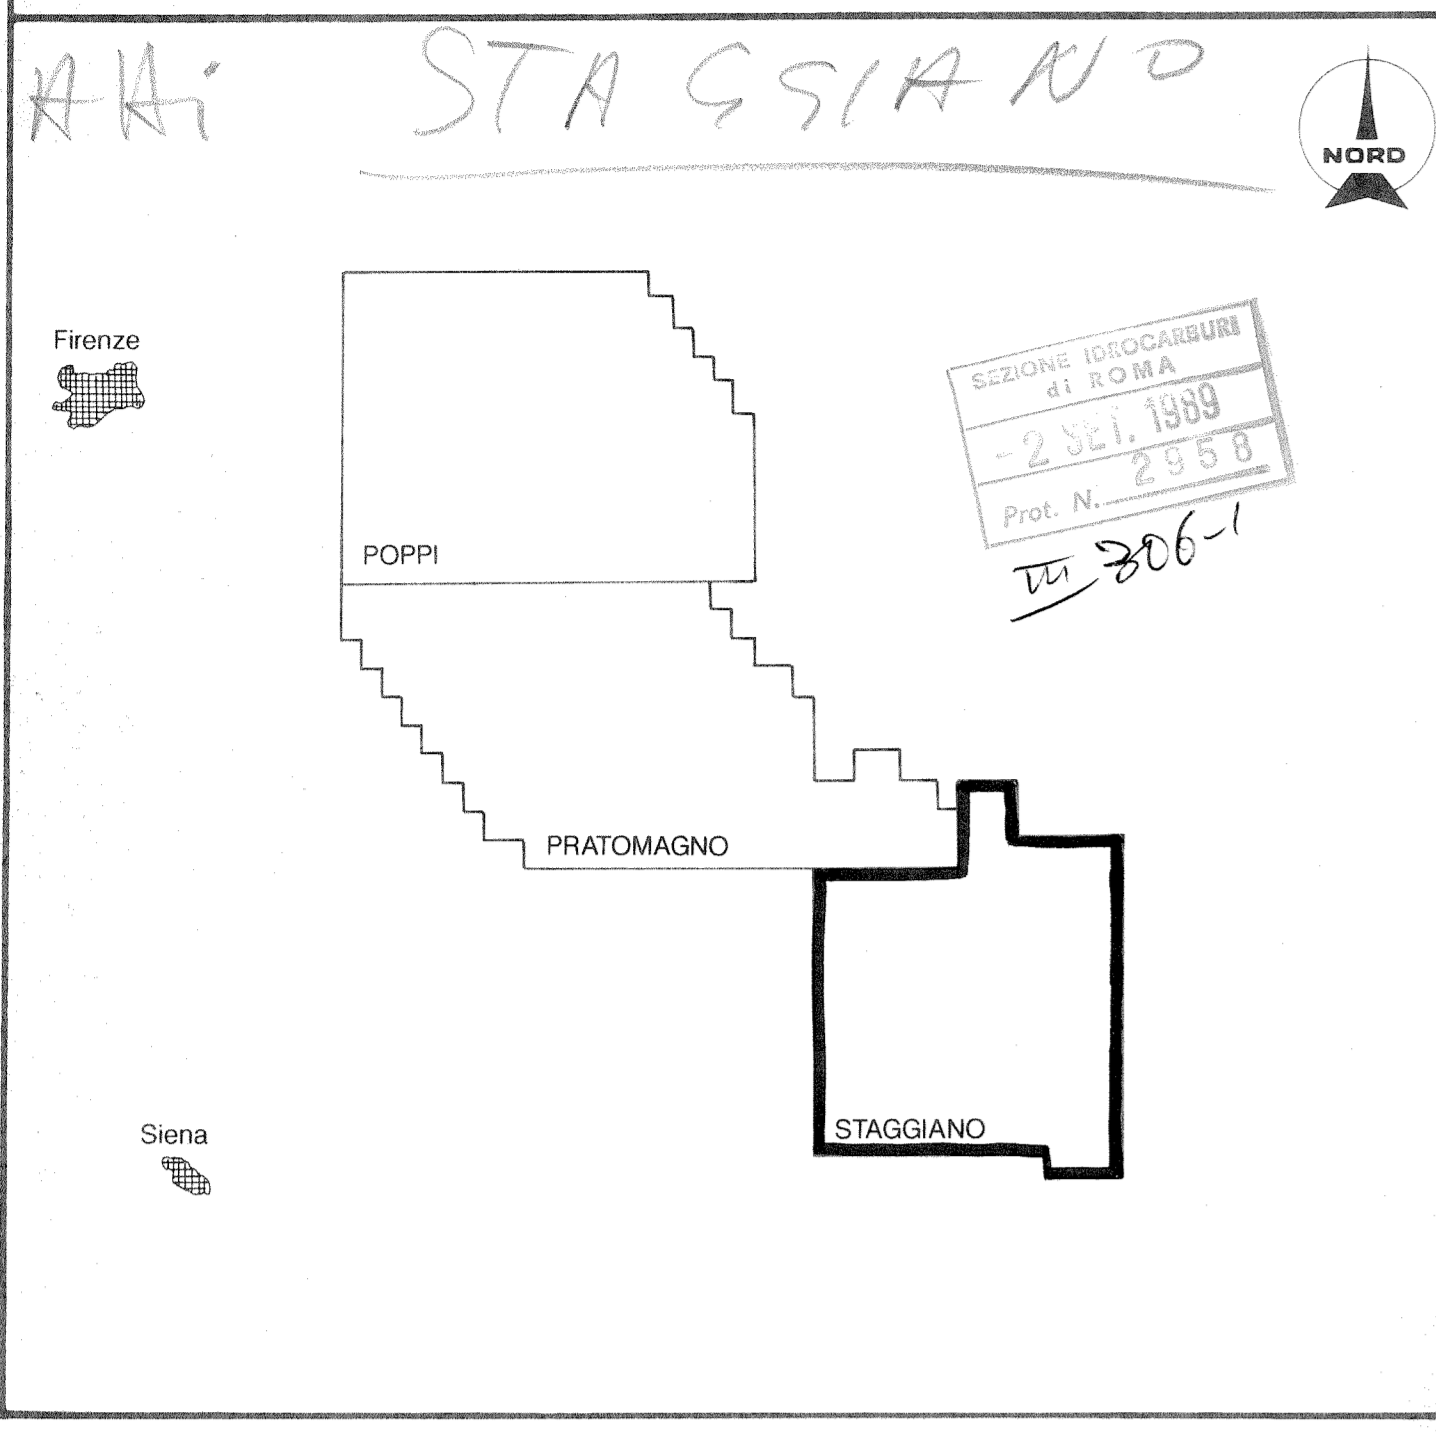

**MAPPA ORIZZONTE "B"**  
**SCAGLIA CALCAREA (Cretaceo sup.)**

Eq. 50 - 100 m Livello di Rif. : 500 m s.l.m.

1 Luglio, 1989 1 : 100.000 GL 89144

ALLEGATO A :  
 RELAZIONE TECNICA ALLEGATA ALL' Istanza di Rinuncia  
 DEL PERMESSO DI RICERCA DENOMINATO "STAGGIANO"

RAPPRESENTAZIONE DELLA SCELTA...  
 FUSO OVEST MERIDIANO CENTRALE DI GREENWICH...  
 FUSO EST MERIDIANO CENTRALE DI GREENWICH...  
 FATTORE DI SCELTA...  
 ELLISSOIDE INTERNAZIONALE ORIENTATO A ROMA MONTI MARIO...  
 ORIGINI DELLE LATITUDINI...  
 ORIGINI DELLE LONGITUDINI...  
 LA SUDDIVISIONE DELLE FACIES...  
 LEGENDA POZZI