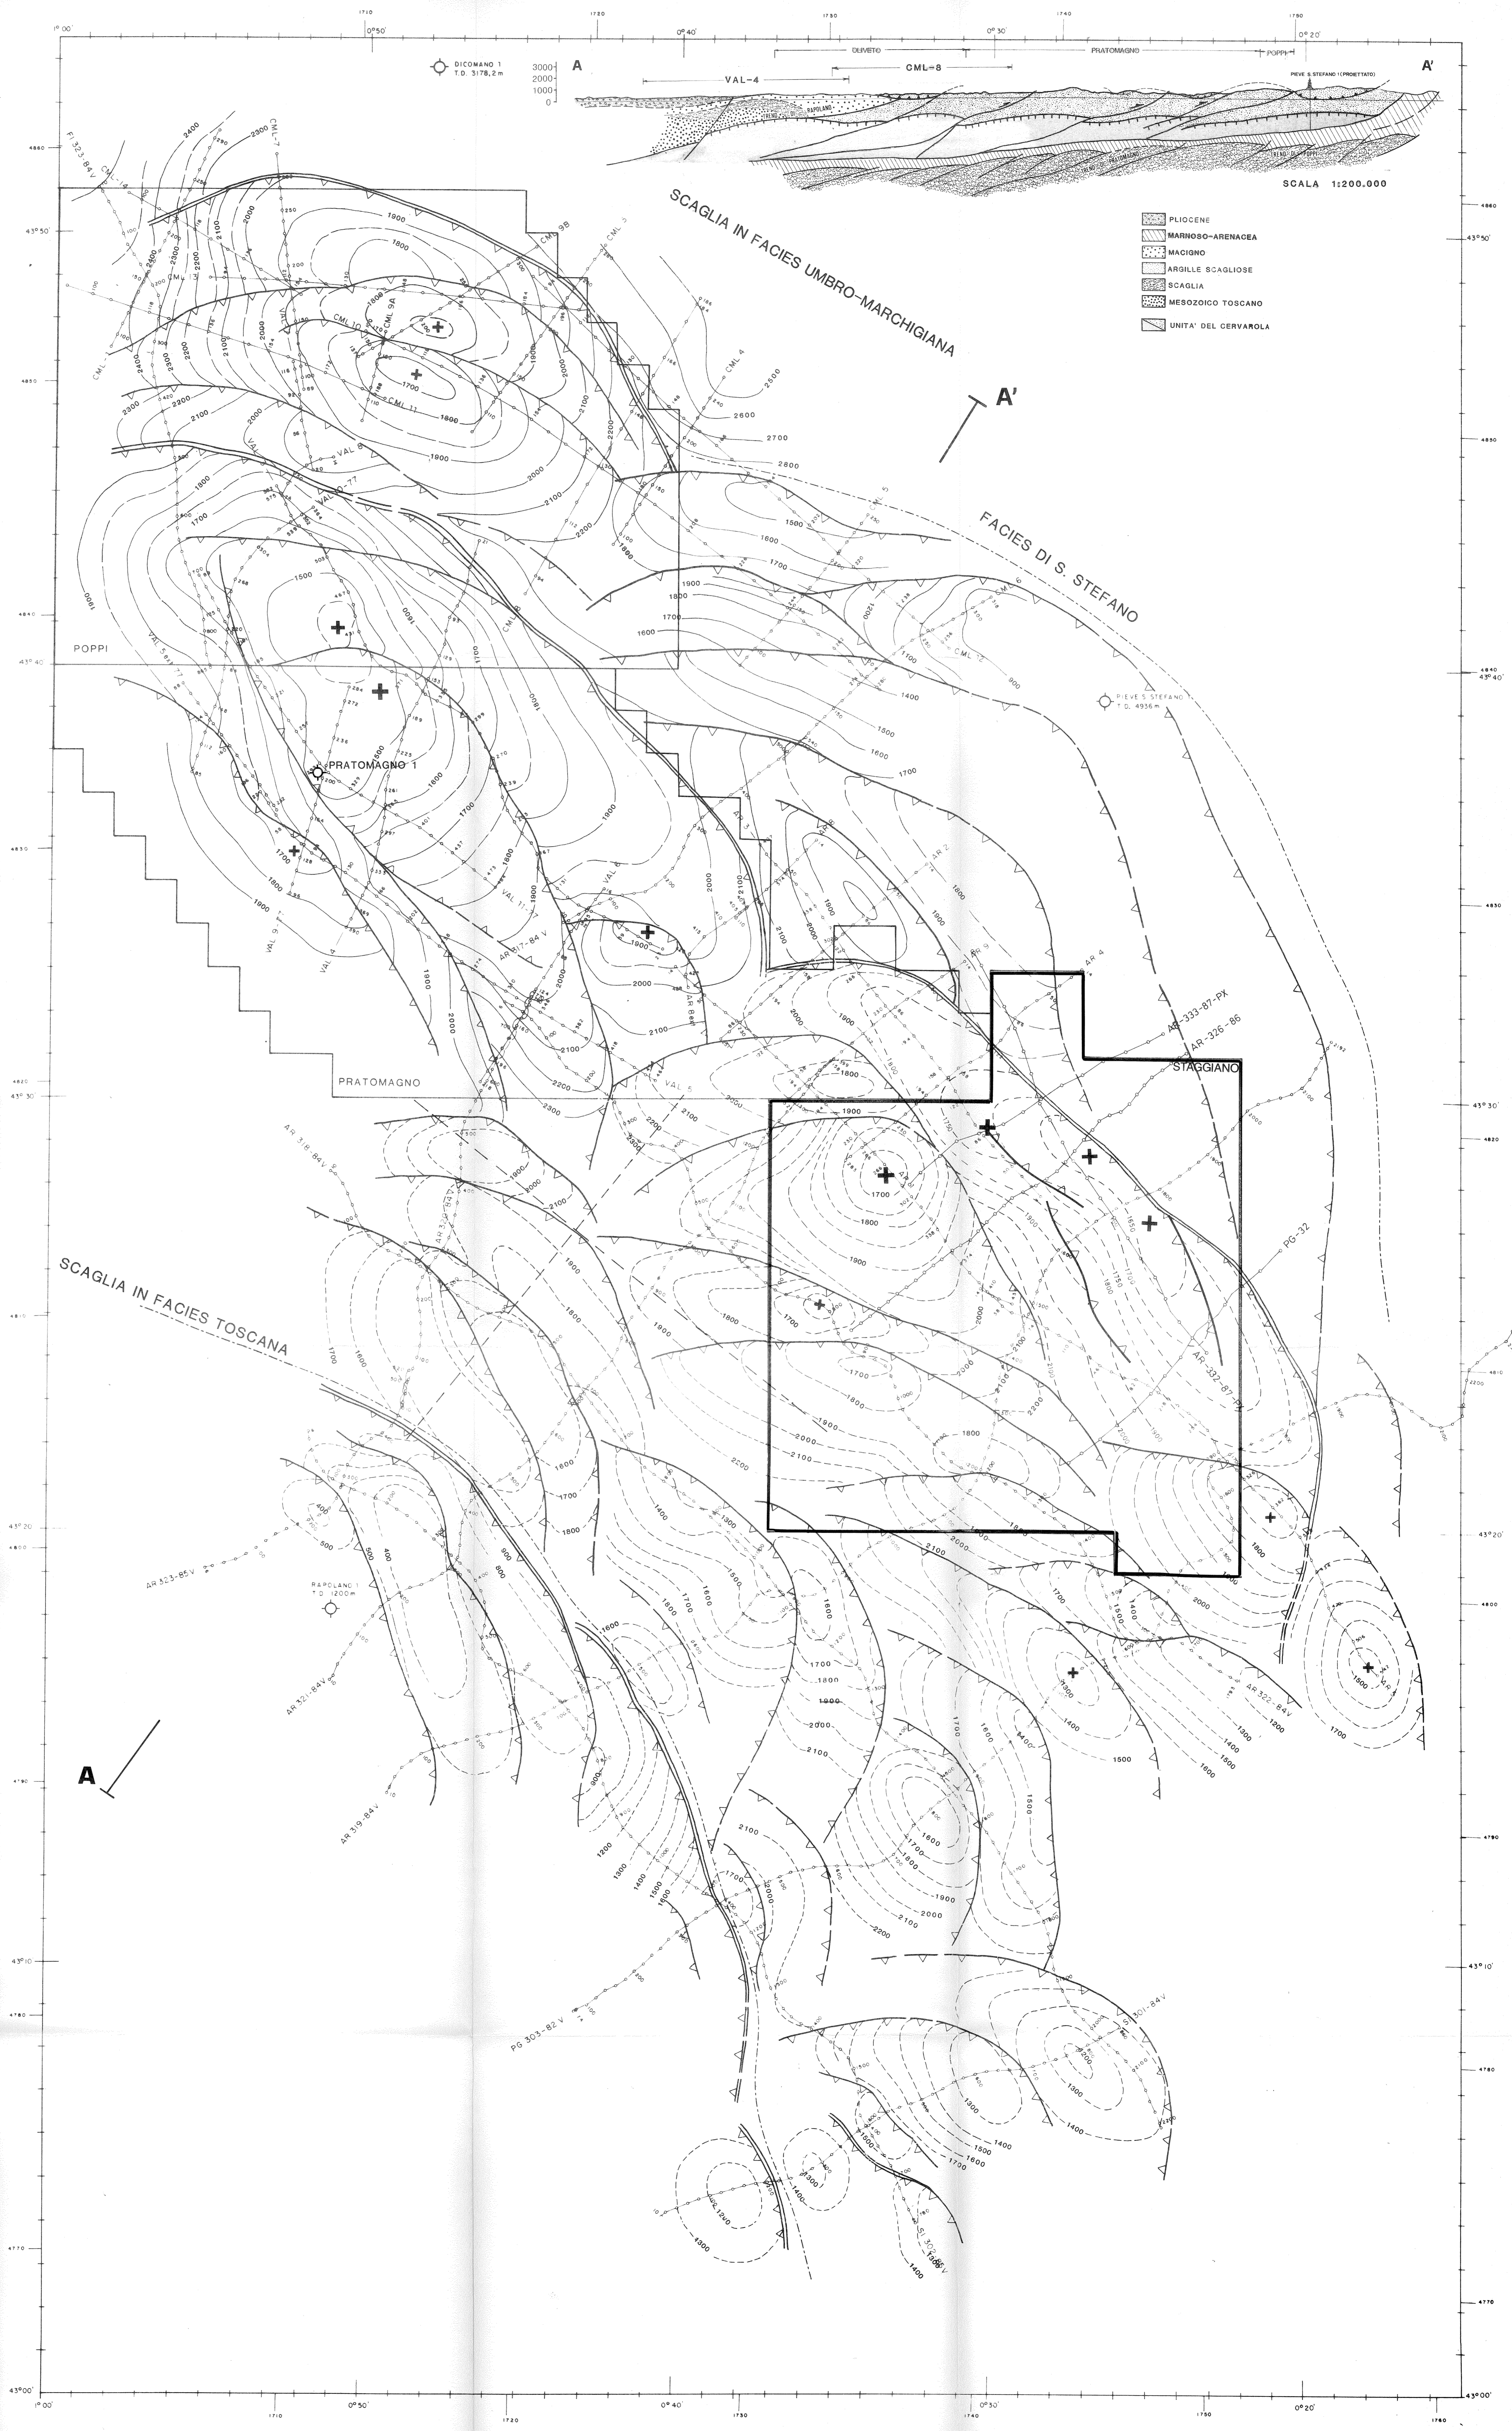

**MAPPA ORIZZONTE "B"**  
**SCAGLIA CALCAREA (Cretaceo sup.)**

Eq. 50 - 100 m Livello di Rif. : 500 m s.l.m.

1 Luglio, 1989 1 : 100.000 GL 89144

ALLEGATO A :  
 RELAZIONE TECNICA ALLEGATA ALL' Istanza di Rinuncia  
 DEL PERMESSO DI RICERCA DENOMINATO "STAGGIANO"

RAPPRESENTAZIONE DELLA SCELTA...  
 FUSO OVEST MERIDIANO CENTRALE DI GREENWICH...  
 FUSO EST MERIDIANO CENTRALE DI GREENWICH...  
 FATTORE DI SCELTA...  
 ELLISSOIDE INTERNAZIONALE ORIENTATO A ROMA MONTI MARIO...  
 ORIGINI DELLE LATITUDINI...  
 ORIGINI DELLE LONGITUDINI...  
 LA SUDDIVISIONE DELLE FACIES...  
 LEGENDA POZZI