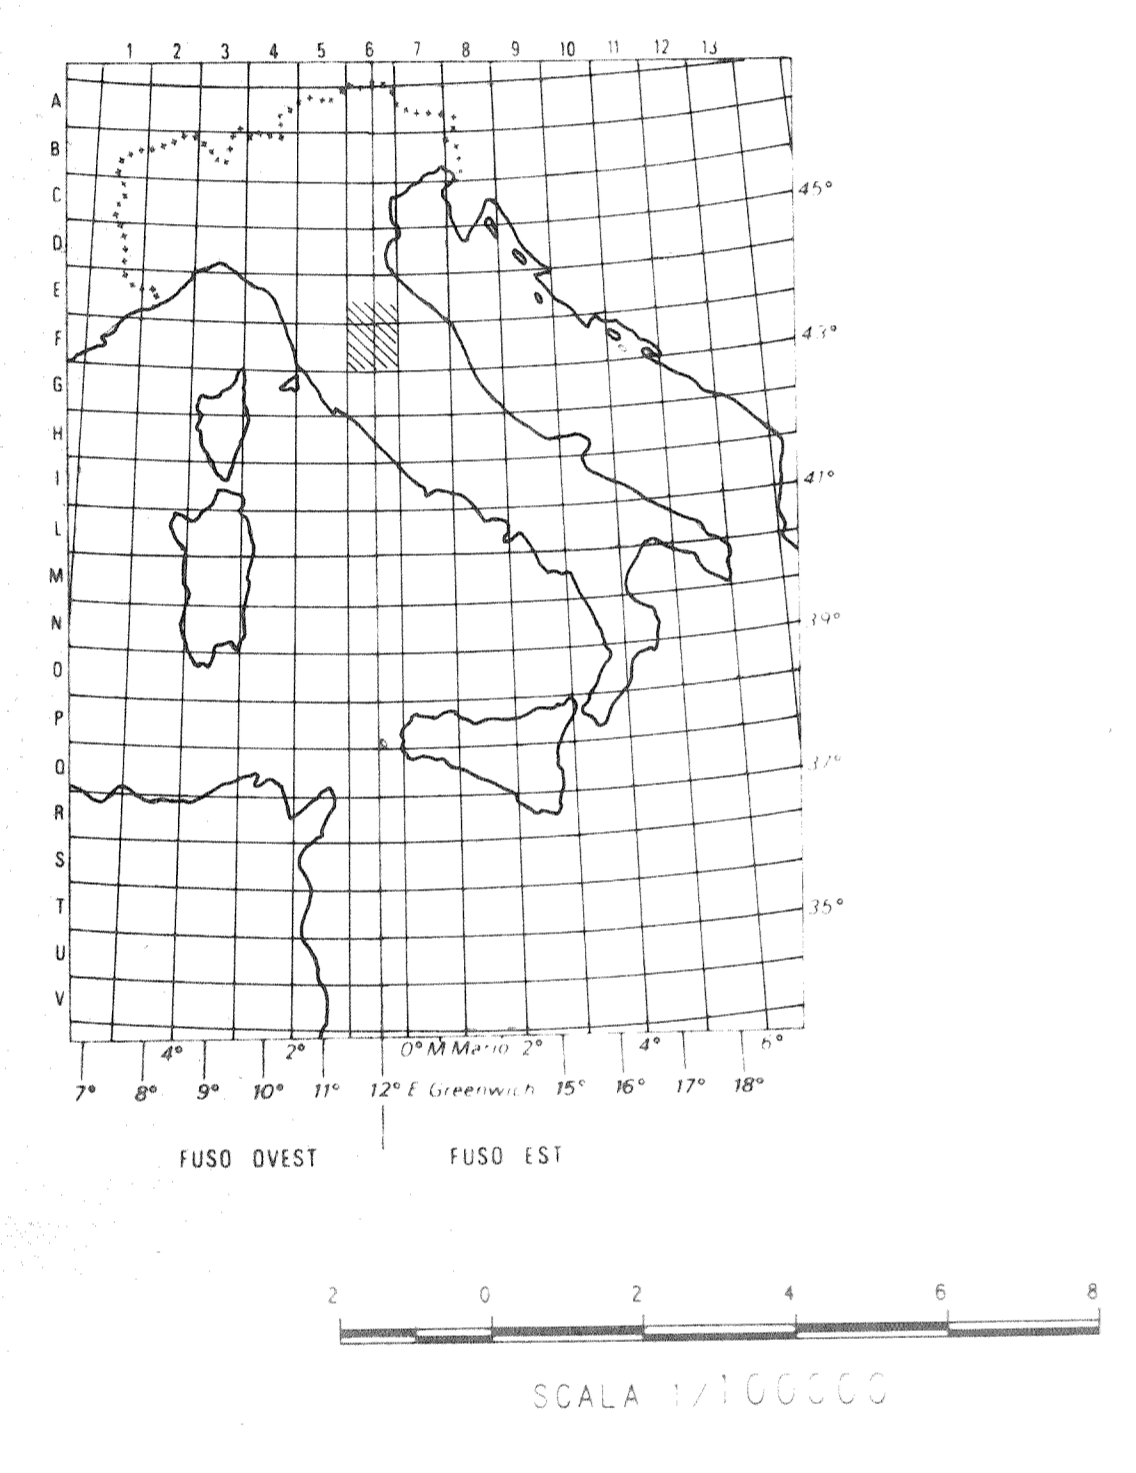

**MAPPA ORIZZONTE "B"**  
**SCAGLIA CALCAREA (Cretaceo sup.)**

Eq. 50 - 100 m Livello di Rif. : 500 m s.l.m.

1 Luglio, 1989 1 : 100.000 GL 89144

ALLEGATO A :  
 RELAZIONE TECNICA ALLEGATA ALL' Istanza di Rinuncia  
 DEL PERMESSO DI RICERCA DENOMINATO "STAGGIANO"

RAPPRESENTAZIONE DELLA SCELTA...  
 FUSO OVEST MERIDIANO CENTRALE DI GREENWICH...  
 FUSO EST MERIDIANO CENTRALE DI GREENWICH...  
 FATTORE DI SCELTA...  
 ELLISSOIDE INTERNAZIONALE ORIENTATO A ROMA MONTI MARIO...  
 ORIGINI DELLE LATITUDINI...  
 ORIGINI DELLE LONGITUDINI...  
 LA SUDDIVISIONE DELLE FACIES...  
 LEGENDA POZZI