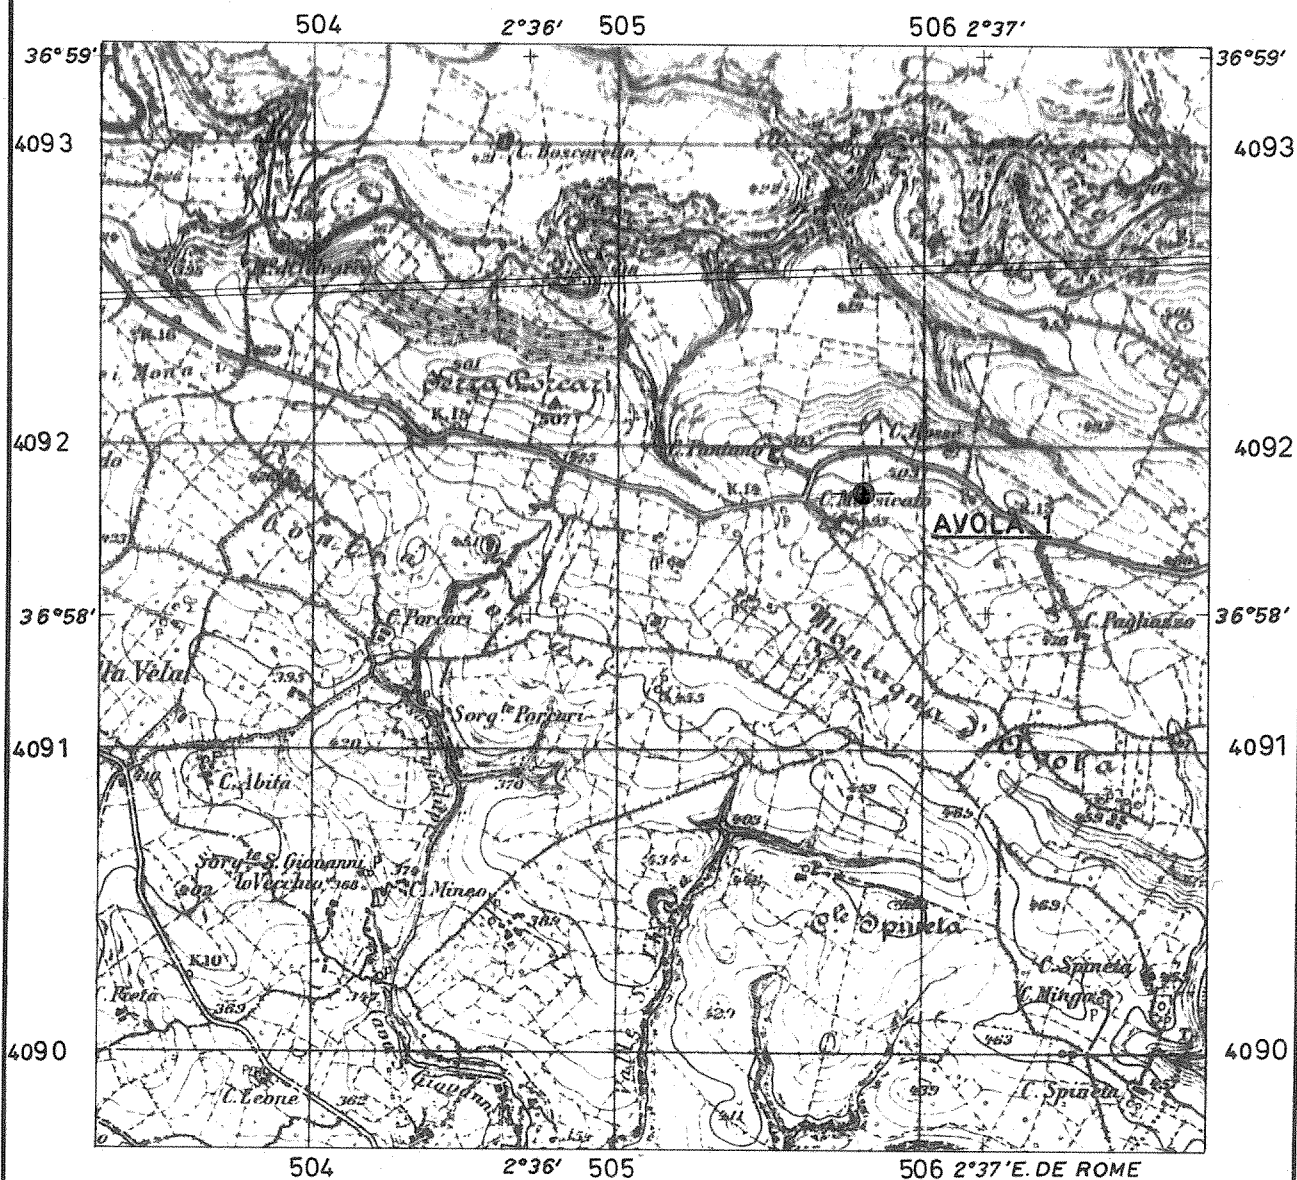

PLAN DE SITUATION

AVOLA - 1

ECHELLE : 1 : 25.000

+ 12° 27' 08" 40" MERIDIEN DE GREENWICH

NOTO ANTICA - Feuille n°277.IV. N.O

Extrait de la carte de Sicile au 1:25.000 de l'I.G.M