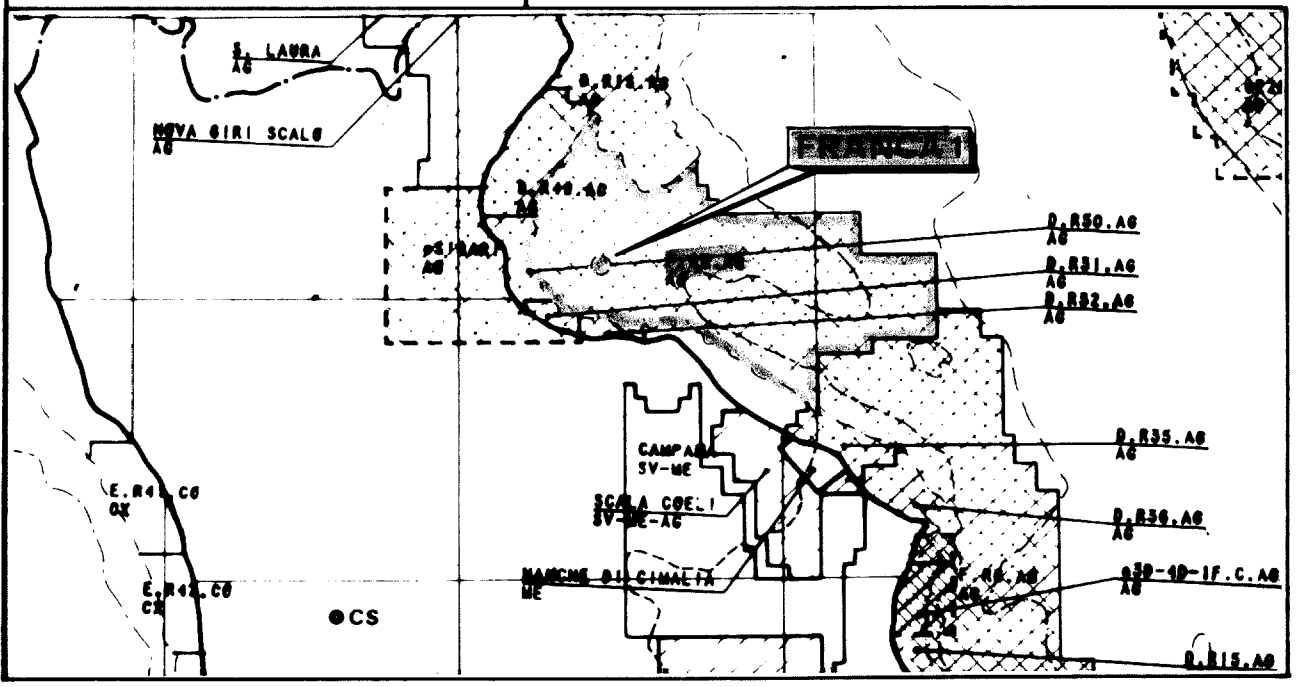

<b>Agip</b> REIT	MARE JONIO - ZONA F Permesso F.R5.AG		Allegato <b>2</b>
	ISOCRONE ORIZZONTE "B" NEL PLIO-QUATERNARIO		
Autore	EQUIDISTANZA : 25 millisecc		
Disegnatore	Data GIUGNO 1981	Scala 1:25 000	Disegno n° 221/3

carta indice

legenda

- UBICAZIONE PROPOSTA
- POZZO STERILE
- ⊙ POZZO A GAS
- - - LIMITE ANOMALIE D'AMPIEZZA

Scala 1 1000000