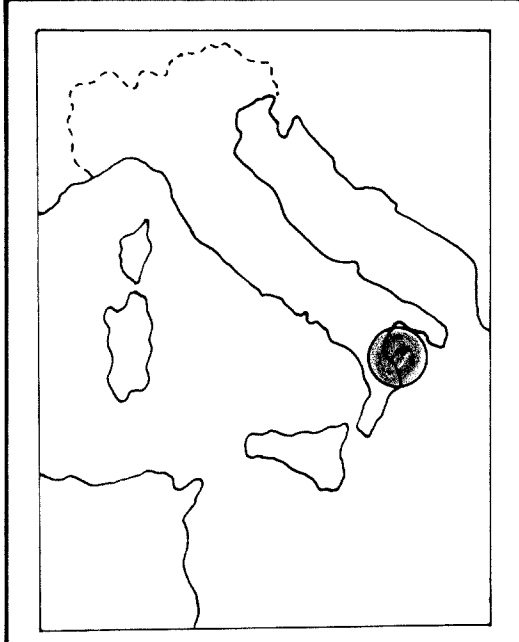

<b>Agip</b> REIT	MARE JONIO - ZONA F Permesso F.R5.AG		Allegato <b>2</b>
	ISOCRONE ORIZZONTE "B" NEL PLIO-QUATERNARIO		
Autore	EQUIDISTANZA : 25 millisecc		
Disegnatore	Data GIUGNO 1981	Scala 1:25 000	Disegno n° 221/3

carta indice

legenda

- UBICAZIONE PROPOSTA
- POZZO STERILE
- ⊙ POZZO A GAS
- - - LIMITE ANOMALIE D'AMPIEZZA

Scala 1 1000000