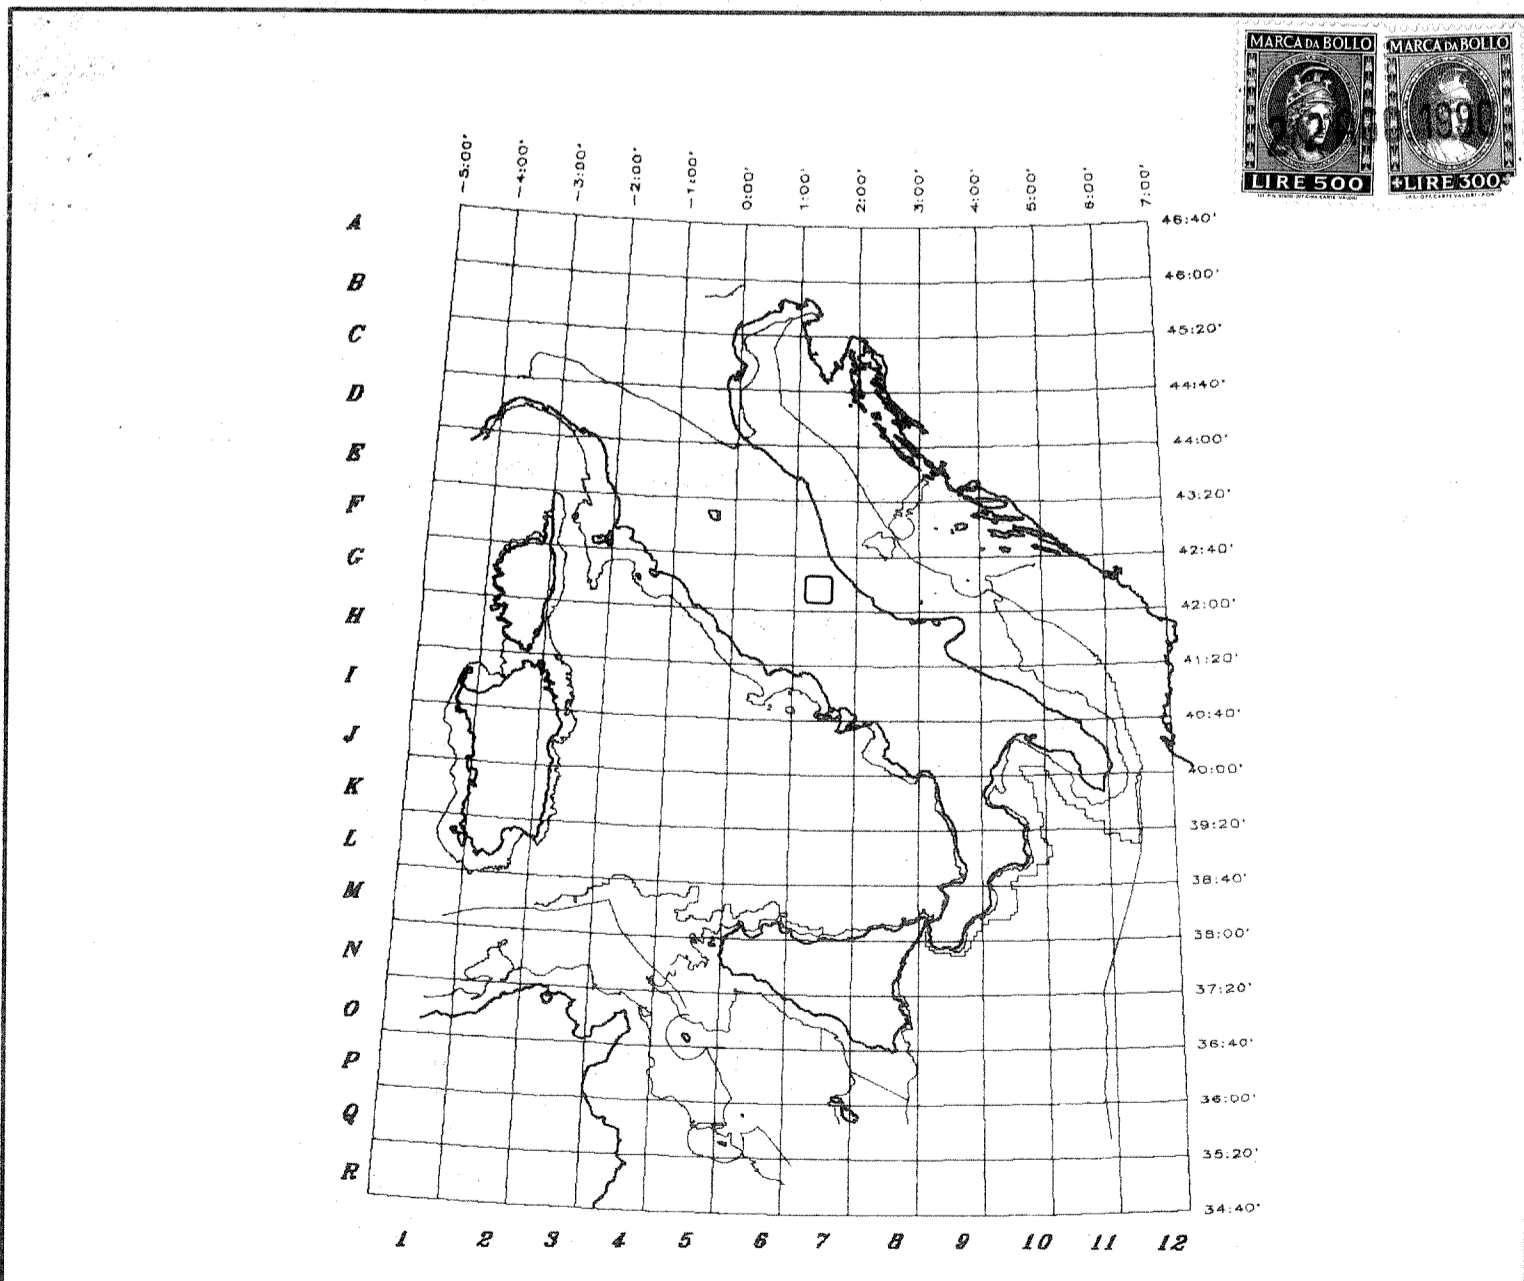

**LEGENDA :**  
 Zona di faglia  
 NR. = Non raggiunto dal POZZO  
 -Coordinate geografiche riferite a M.Mario -Coordinate plane riferite al reticolato Gauss Boaga

	PERMESSO: S. SALVATORE	FINA ITALIANA S.p.A.	
	ZONA: ABRUZZO	RICERCHE IDROCARBURI	
<b>ISOCRONE MIGRATE DEL TOP DEL PRE-PLIOCENE (ORIZZONTE A)</b>			
-Equisdistanza : 20 msec i.d. -Piano di riferimento: I.M.			
Autore: B.D.	Disegnatore: U. BUOSO	Data: 04/88	Allegato al Rapporto
Sezione: Geofisica	Disegno: GF-234.7	Scala: 1:25000	<b>ALLEGATO</b>
			<b>1</b>