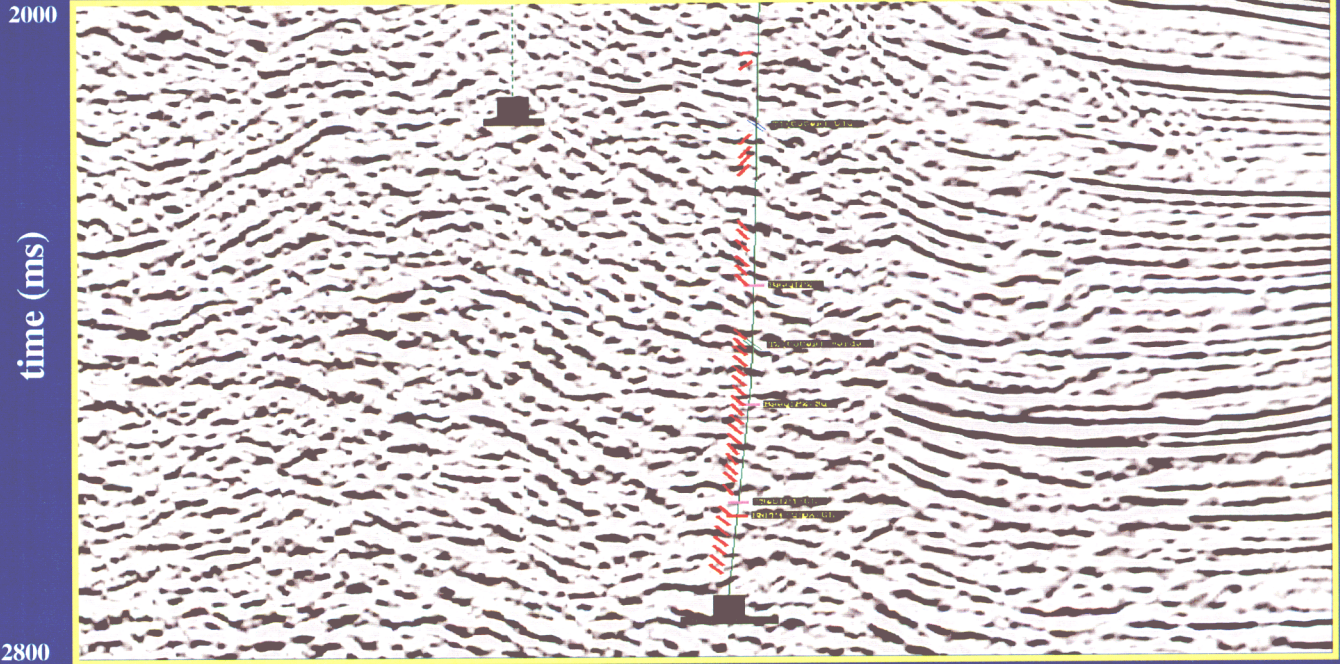

# LINEA TE-96335 CONFRONTO MIGRATA TEMPI / PSDM (dtt) BACINO ANCONA - PESCARA PERMESSO S. OMERINO

cdp 190

## MIGRATA TEMPI

cdp 520