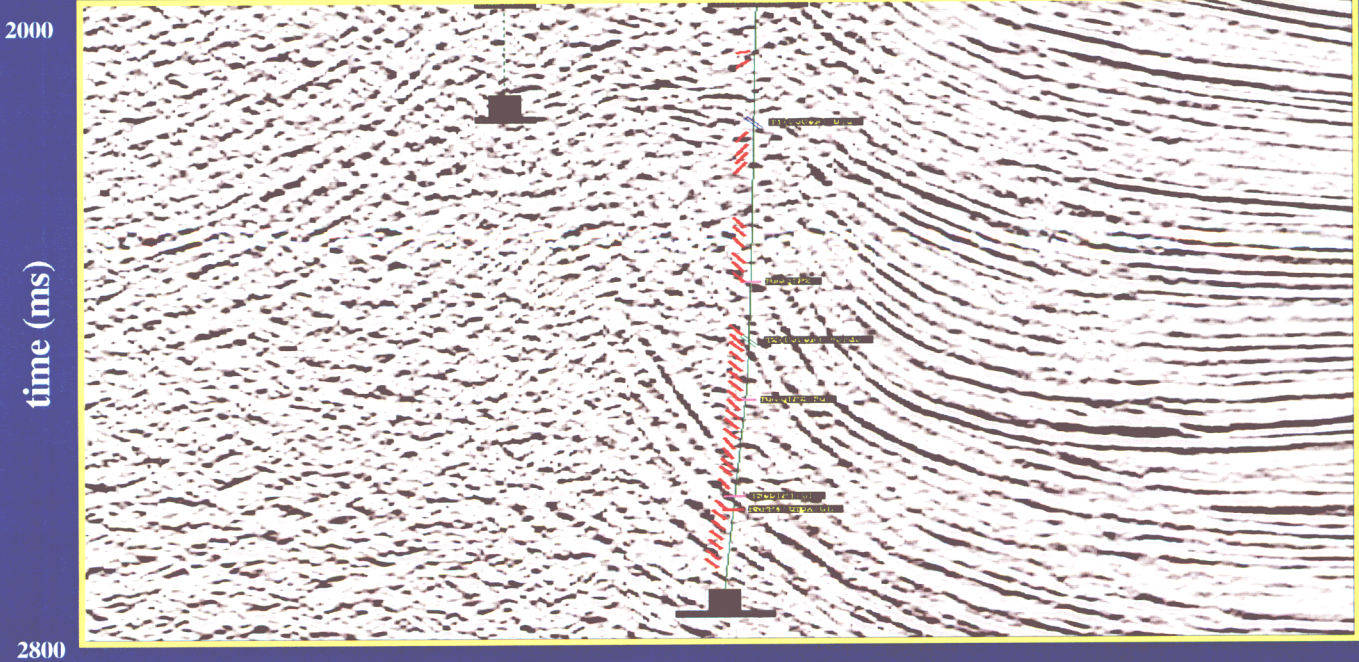

PSDM (dtt)

cdp 190

cdp 520

U:7 DATI dir: Paolo File: omero stanv.ppt

Fig. 4