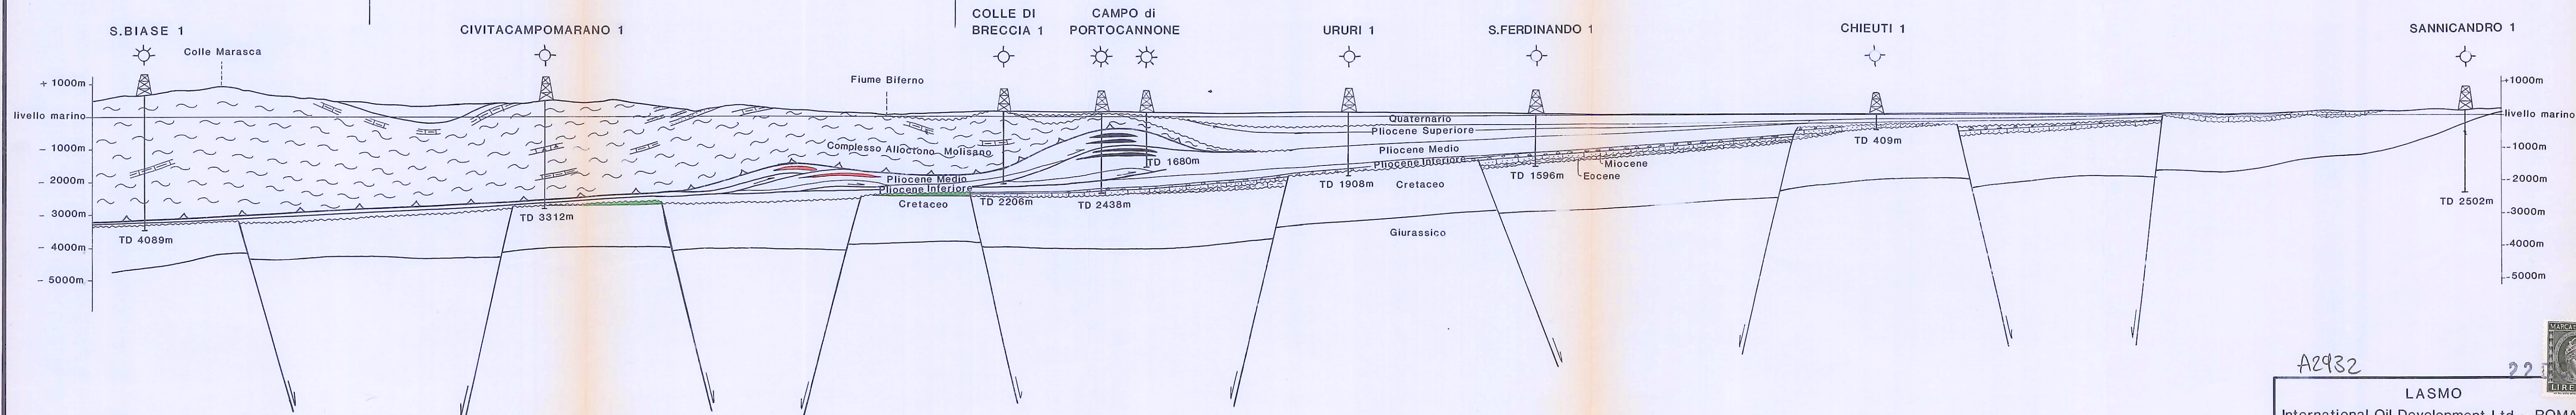

OSO

ENE

ISTANZA 'SAN FELICE'

Legenda

- Base dell'Alloctono
- Sovrascorrimento
- Giacimento a gas
- Possibile giacimento a gas
- Possibile giacimento ad olio

A2932 22

LASMO
 International Oil Development Ltd - ROMA

Istanza di permesso di ricerca per
 idrocarburi denominata "SAN FELICE"

**SEZIONE GEOLOGICA
 REGIONALE**

FIG. 4