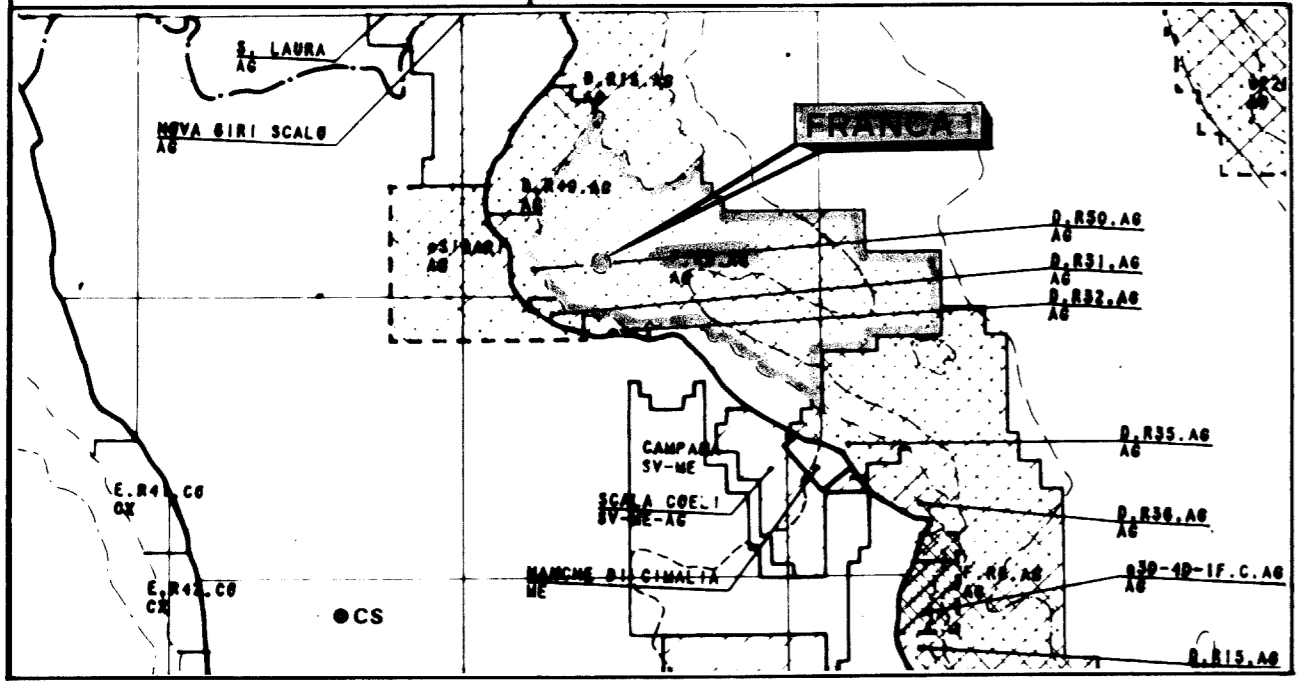

Agip S.p.A. REIT	MARE JONIO - ZONA F Permesso F.R5.AG		Allegato 1
	ISOCRONE ORIZZONTE "A" NEL PLEISTOCENE		
Autore	EQUIDISTANZA : 25 millisecc		
Disegnatore	Data GIUGNO 1981	Scala 1:25 000	

carta indice

legenda

- UBICAZIONE PROPOSTA
- ⊙ POZZO STERILE
- ⊕ POZZO A GAS

SE7
14 LUG. 1981
3633
Sez

Scala 1 1000000