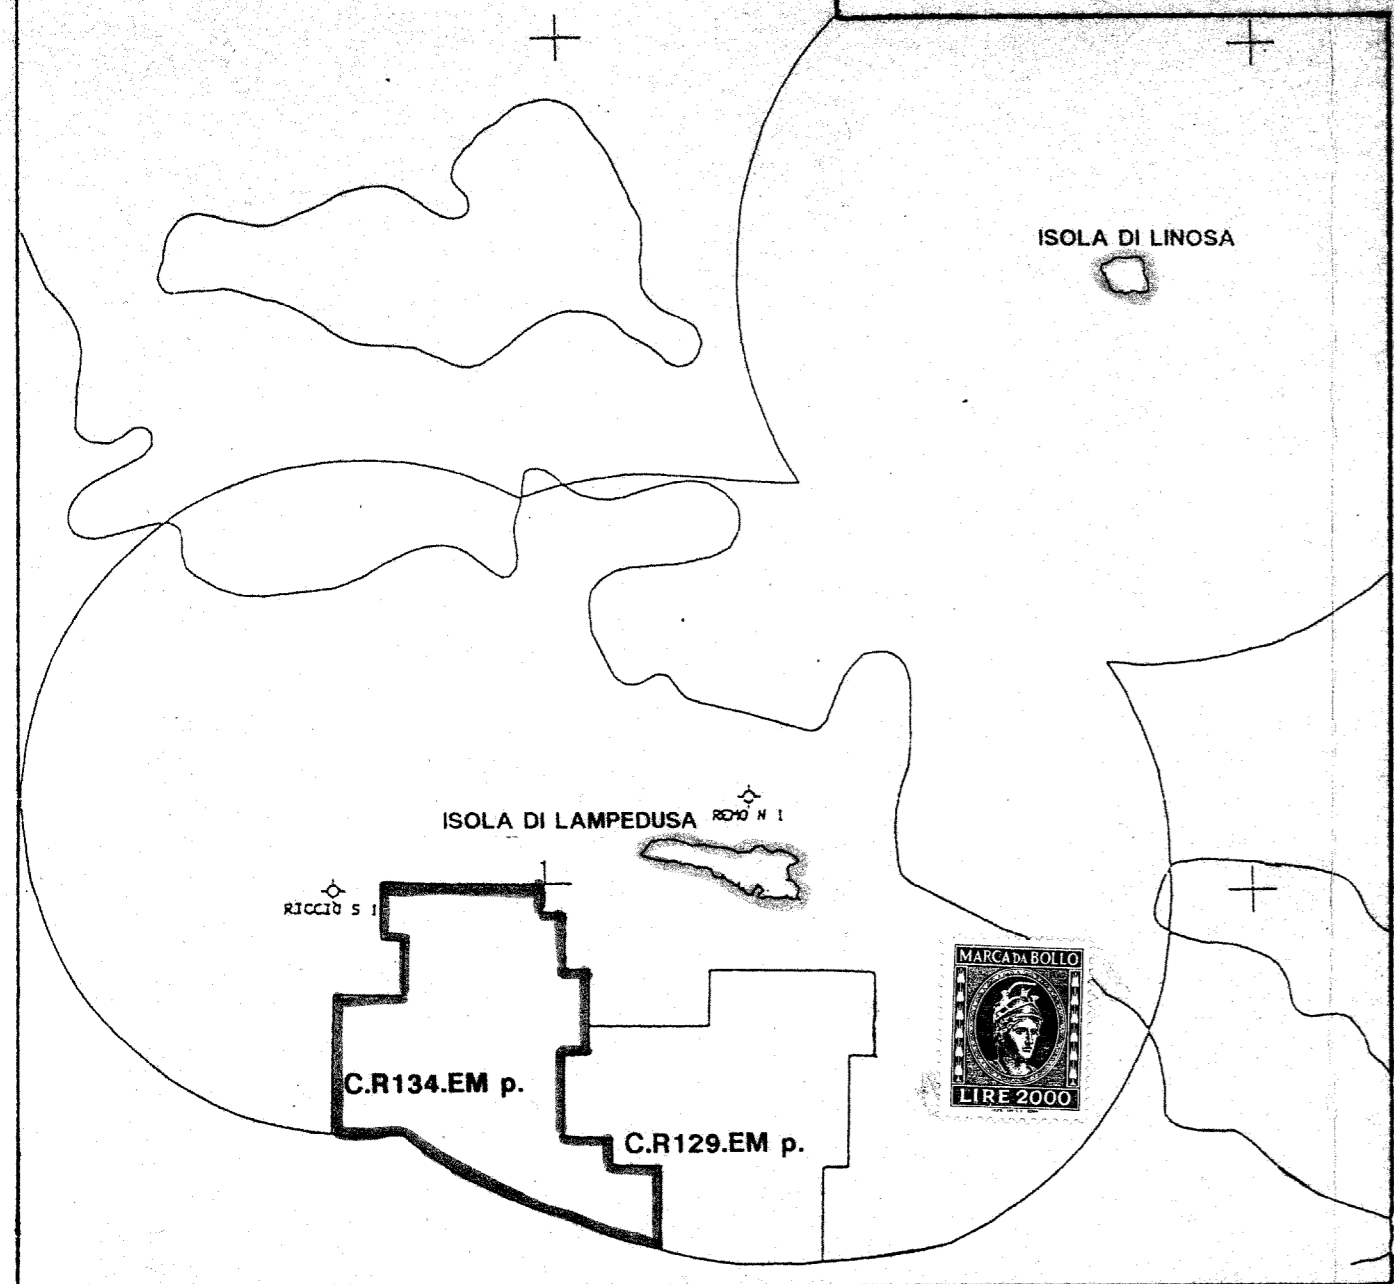

ALL. 1

EDISON OIL S.p.A.

ISOCRONE NEAR TOP NEOCOMIANO  
FACIES " URGOMIANA "

20 m sec.

Scala : 1:500.000  
Data: FEB. 68  
Autore: PENNINI  
Disegn: MOCELLINI  
Dis. n. 10335

SCALA 1 : 50.000