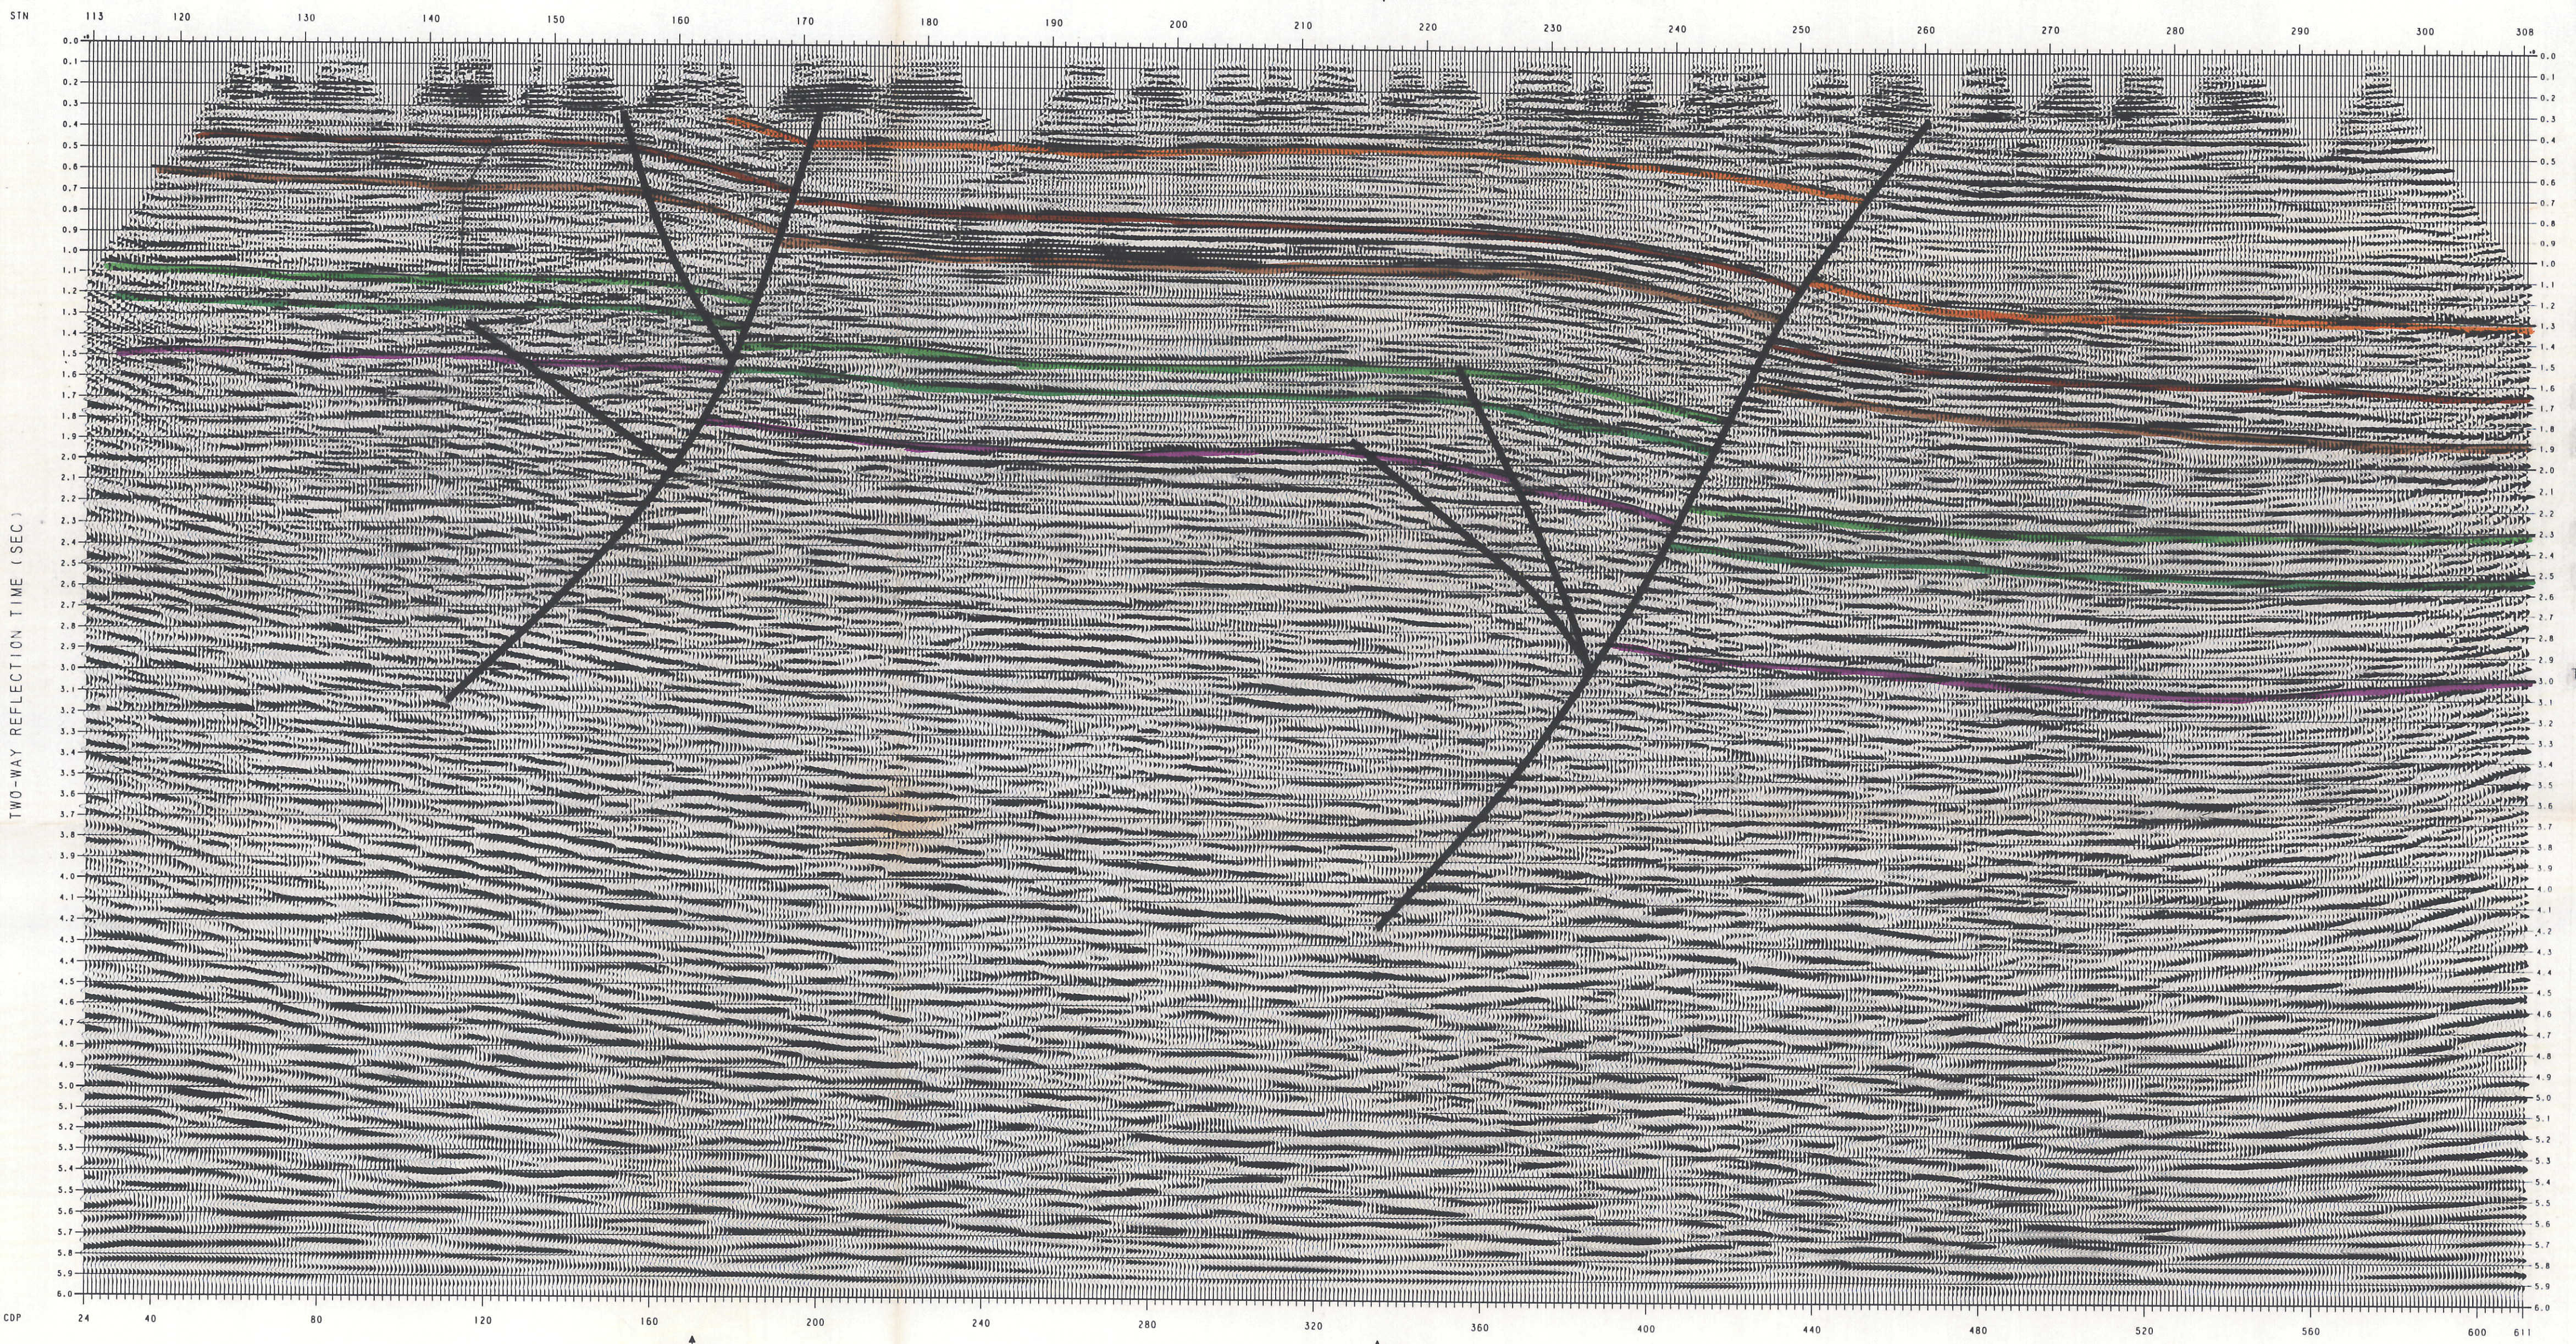

PD-301-77  
RESIDUAL MIGRATION

Tetto delle Marne di San Dona'  
 Tetto delle Glauconie di Cavarella  
 Tetto delle Calcareniti di Castelgomberto  
 Tetto della Scaglia Calcarea  
 Tetto del Biancone  
 Tetto della Dolomia Principale

AREA  
**POZZOLEONE - ITALY**

<b>RECORDING DATA</b> RECORDING TYPE: ... DATE: ... TIME: ... ...		<b>PROCESSING SEQUENCE</b> COPY TO DISK: ... FILTERING: ... ...	
<b>SPREAD DIAGRAM</b> 		<b>AREA MAP</b> 	
<b>HORIZONTAL SCALES</b> 1:100,000 1:50,000 1:25,000		<b>LEGEND</b> VELOCITY FUNCTION INTERSECTION ...	

<b>TRACE QUALIFICATION</b> QUALITY: ... ...	
---	--

CDP MULTIPLICITY BEFORE COMMON OFFSET DMO

CDP

Allegato 3  
**PD-301-77**  
 STN: 101-320  
 SP: 124-296  
 CDP: 24-611  
 NORTHEAST  
**RESIDUAL MIGRATION**