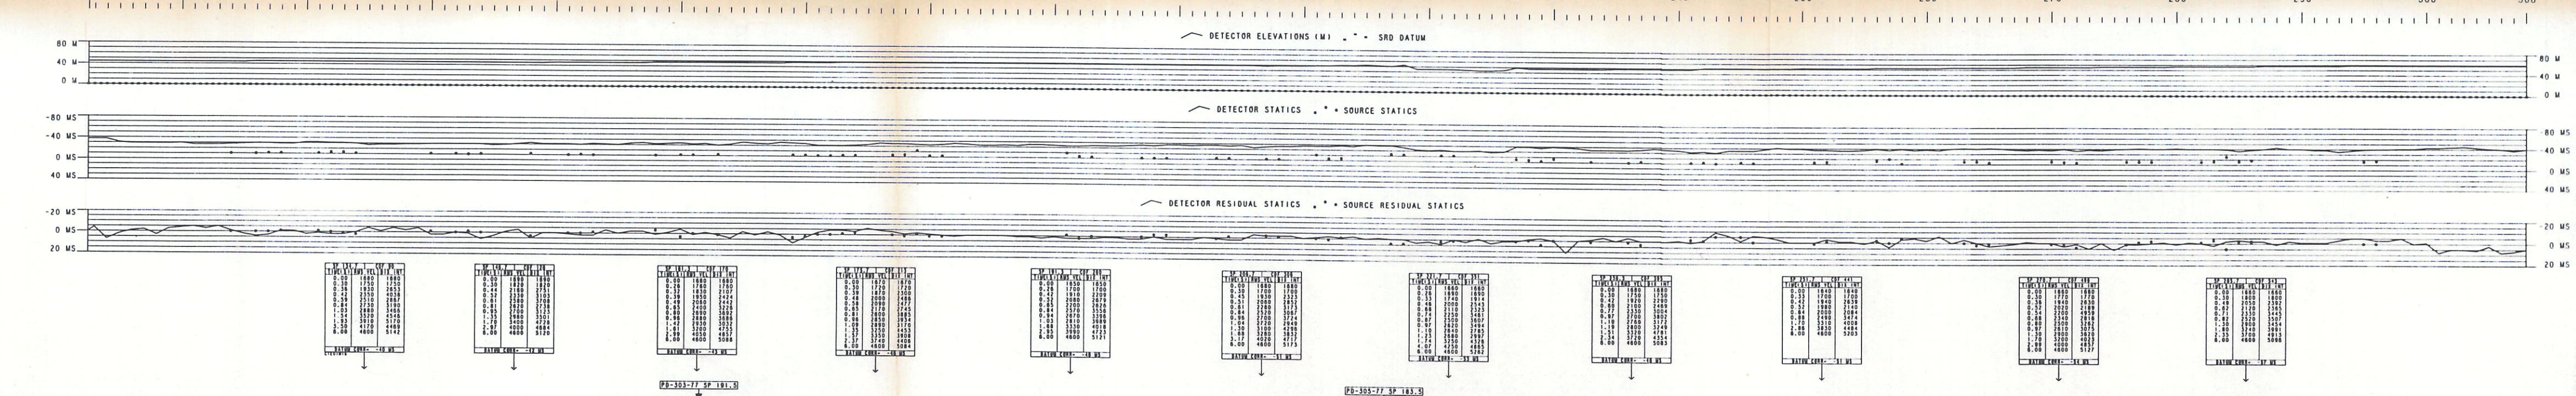

PD-301-77  
RESIDUAL MIGRATION

Tetto delle Marne di San Dona'  
 Tetto delle Glauconie di Cavarella  
 Tetto delle Calcareniti di Castelgomberto  
 Tetto della Scaglia Calcarea  
 Tetto del Biancone  
 Tetto della Dolomia Principale

AREA  
**POZZOLEONE - ITALY**

<b>RECORDING DATA</b> RECORDING TYPE: ... DATE: ... TIME: ... ...		<b>PROCESSING SEQUENCE</b> COPY TO DISK: ... FILTERING: ... ...	
<b>SPREAD DIAGRAM</b> 		<b>AREA MAP</b> 	
<b>HORIZONTAL SCALES</b> 1:100,000 1:50,000 1:25,000		<b>LEGEND</b> VELOCITY FUNCTION INTERSECTION ...	

<b>TRACE QUALIFICATION</b> QUALITY: ... ...	
---	--

CDP MULTIPLICITY BEFORE COMMON OFFSET DMO

CDP

Allegato 3  
**PD-301-77**  
 STN: 101-320  
 SP: 124-296  
 CDP: 24-611  
 NORTHEAST  
**RESIDUAL MIGRATION**