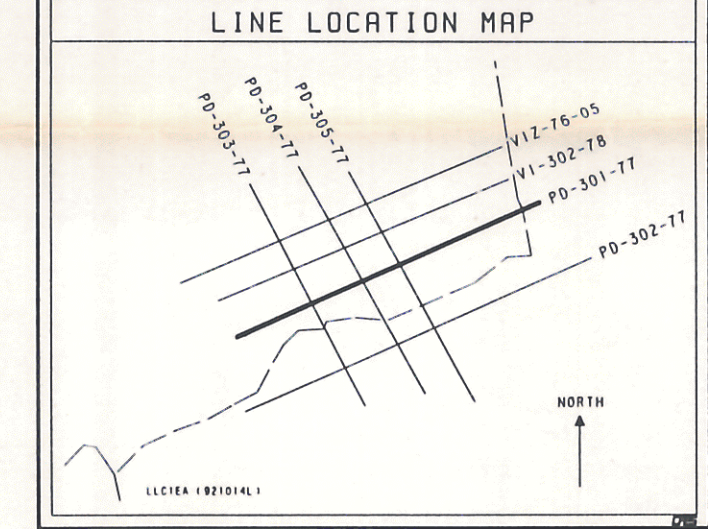

PD-301-77  
RESIDUAL MIGRATION

Tetto delle Marne di San Dona'  
 Tetto delle Glauconie di Cavarella  
 Tetto delle Calcareniti di Castelgomberto  
 Tetto della Scaglia Calcarea  
 Tetto del Biancone  
 Tetto della Dolomia Principale

AREA  
**POZZOLEONE - ITALY**

<b>RECORDING DATA</b> RECORDING TYPE: ... DATE: ... TIME: ... ...		<b>PROCESSING SEQUENCE</b> COPY TO DISK: ... FILTERING: ... ...	
<b>SPREAD DIAGRAM</b> 		<b>AREA MAP</b> 	
<b>HORIZONTAL SCALES</b> 1:100,000 1:50,000 1:25,000		<b>LEGEND</b> VELOCITY FUNCTION INTERSECTION ...	

<b>TRACE QUALIFICATION</b> QUALITY: ... ...	
---	--

CDP MULTIPLICITY BEFORE COMMON OFFSET DMO

CDP

Allegato 3  
**PD-301-77**  
 STN: 101-320  
 SP: 124-296  
 CDP: 24-611  
 NORTHEAST  
**RESIDUAL MIGRATION**