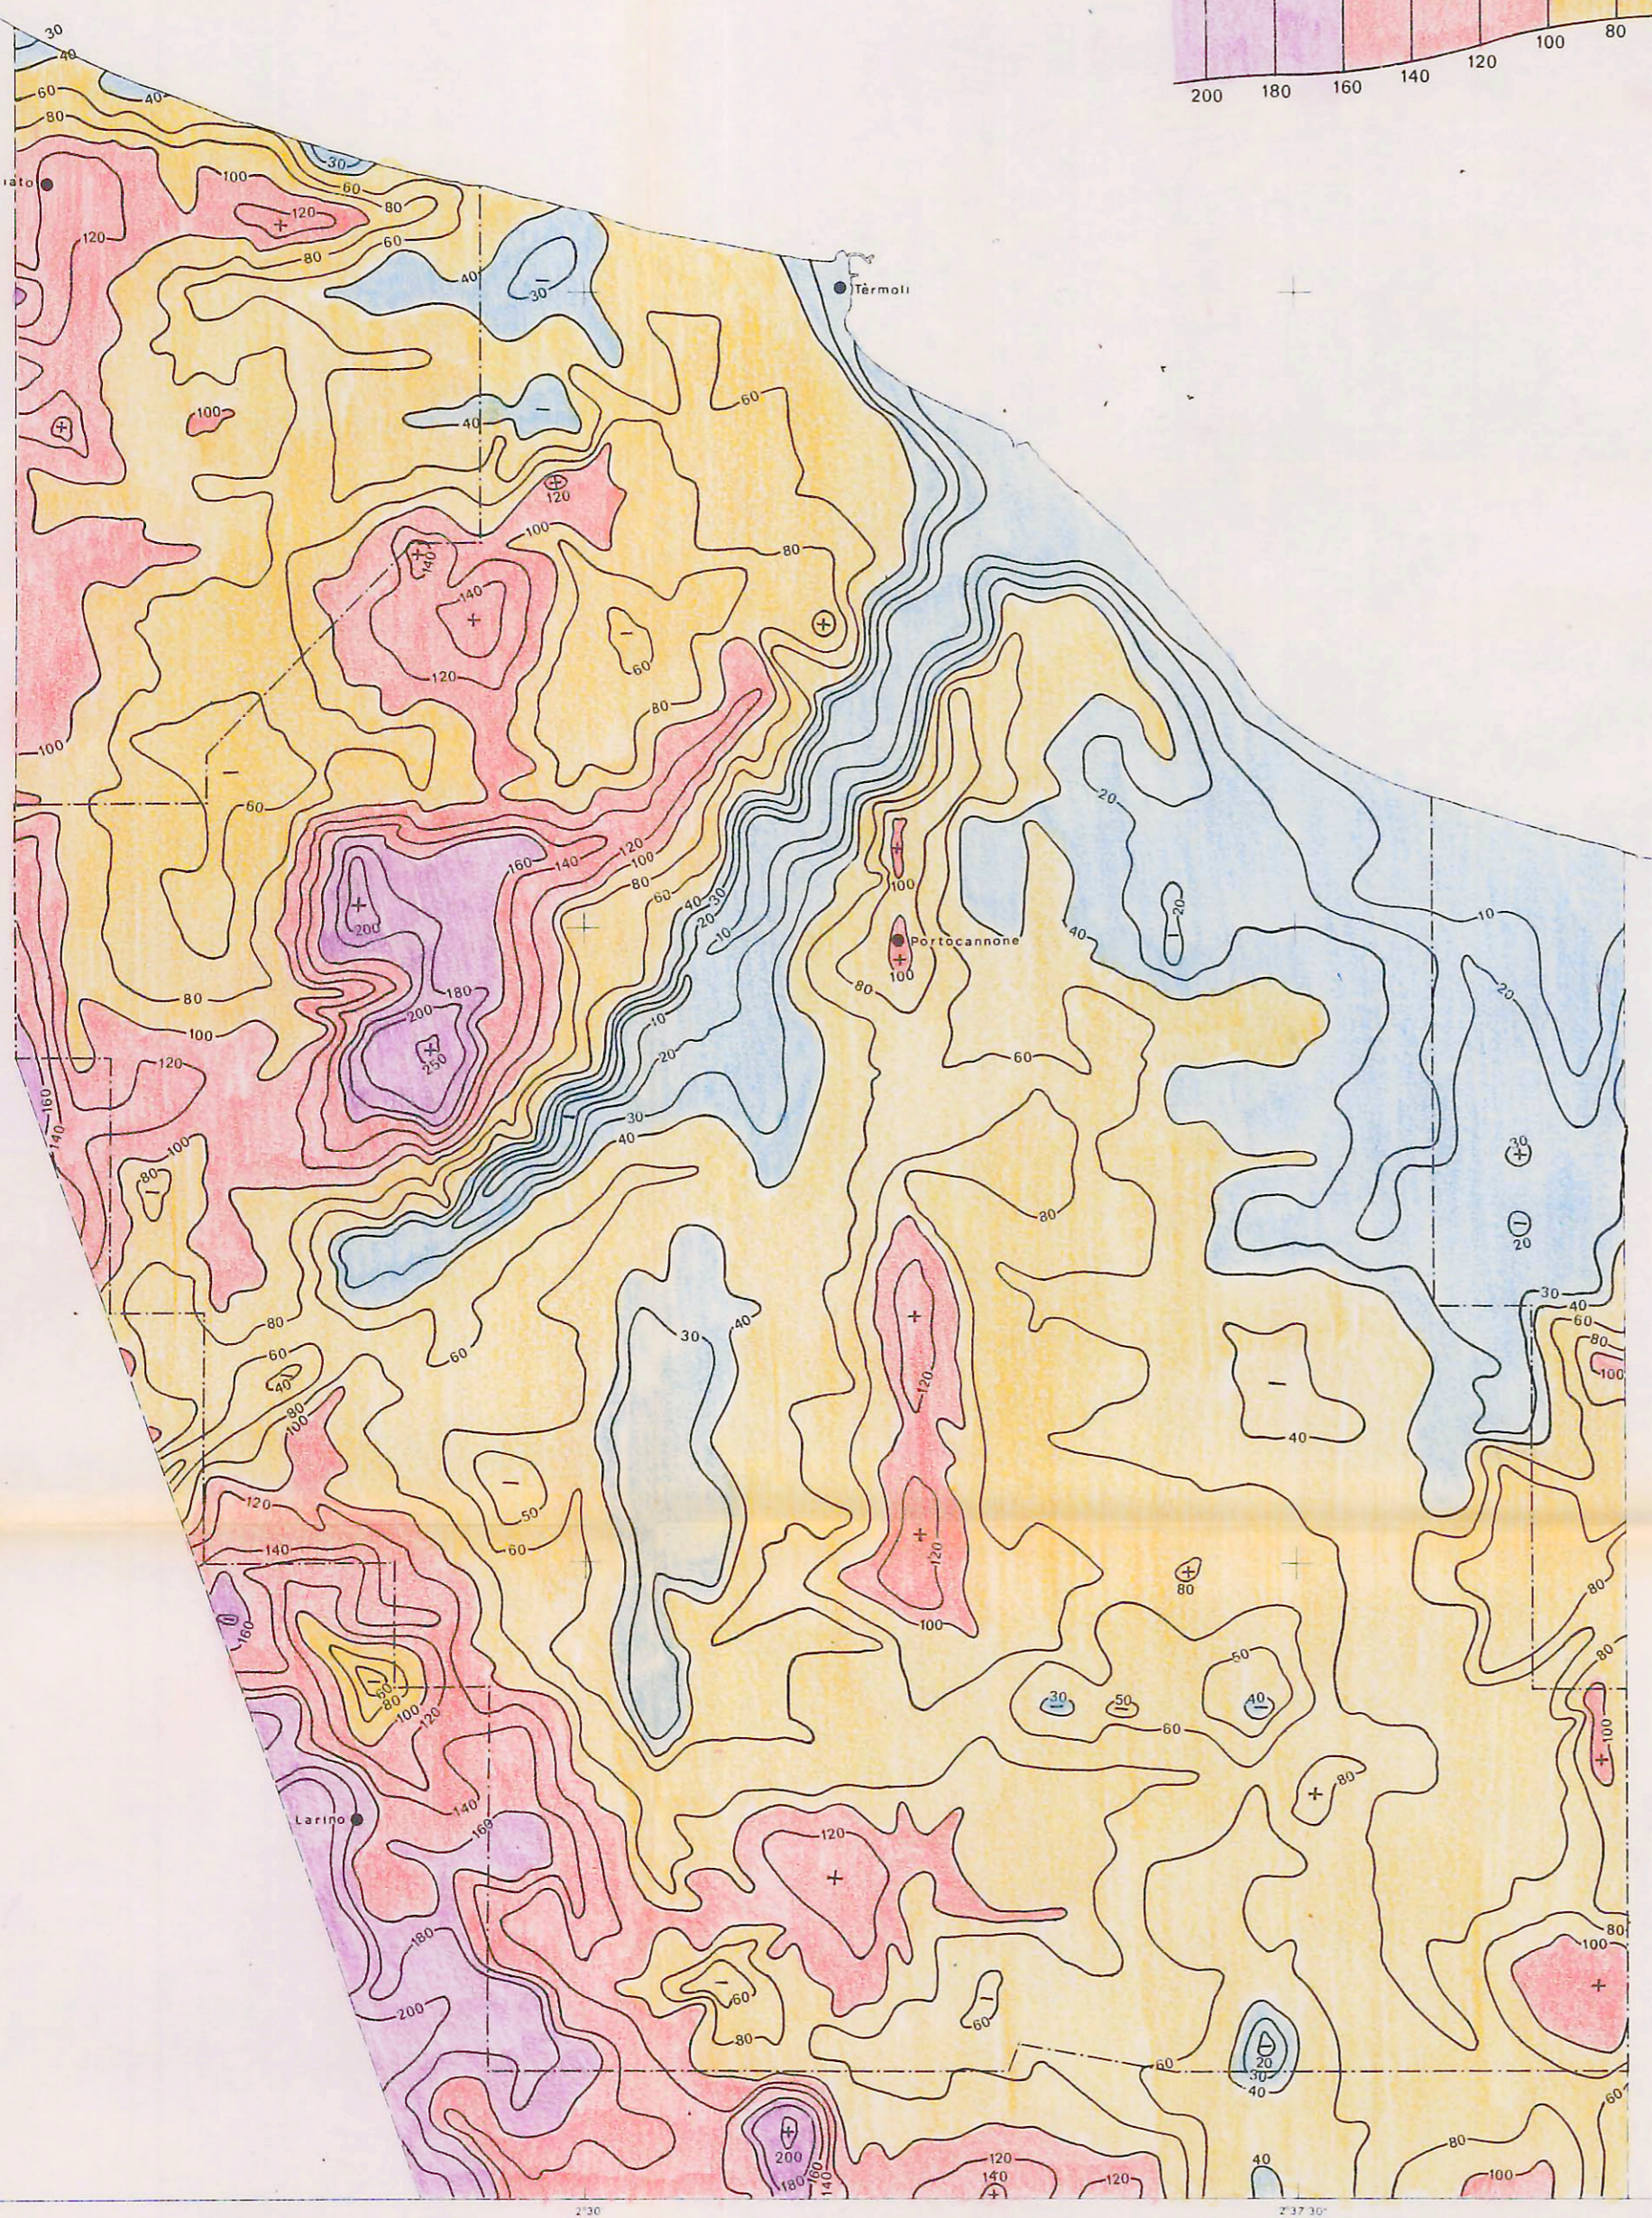

A2650

per
GEOMAP for

MINERARIA TEXAS ITALIANA

STUDIO FOTOGEOLOGICO DEL
PERMESSO "PORTOCANNONE"

PHOTOGEOLOGY OF
"PORTOCANNONE" PERMIT

CARTA DEL CONTRASTO MORFOLOGICO MORPHOLOGICAL CONTRAST MAP

GEOMAP
STUDIO GEOLOGICO
FIRENZE 1974

Scala
Scale 1:100000