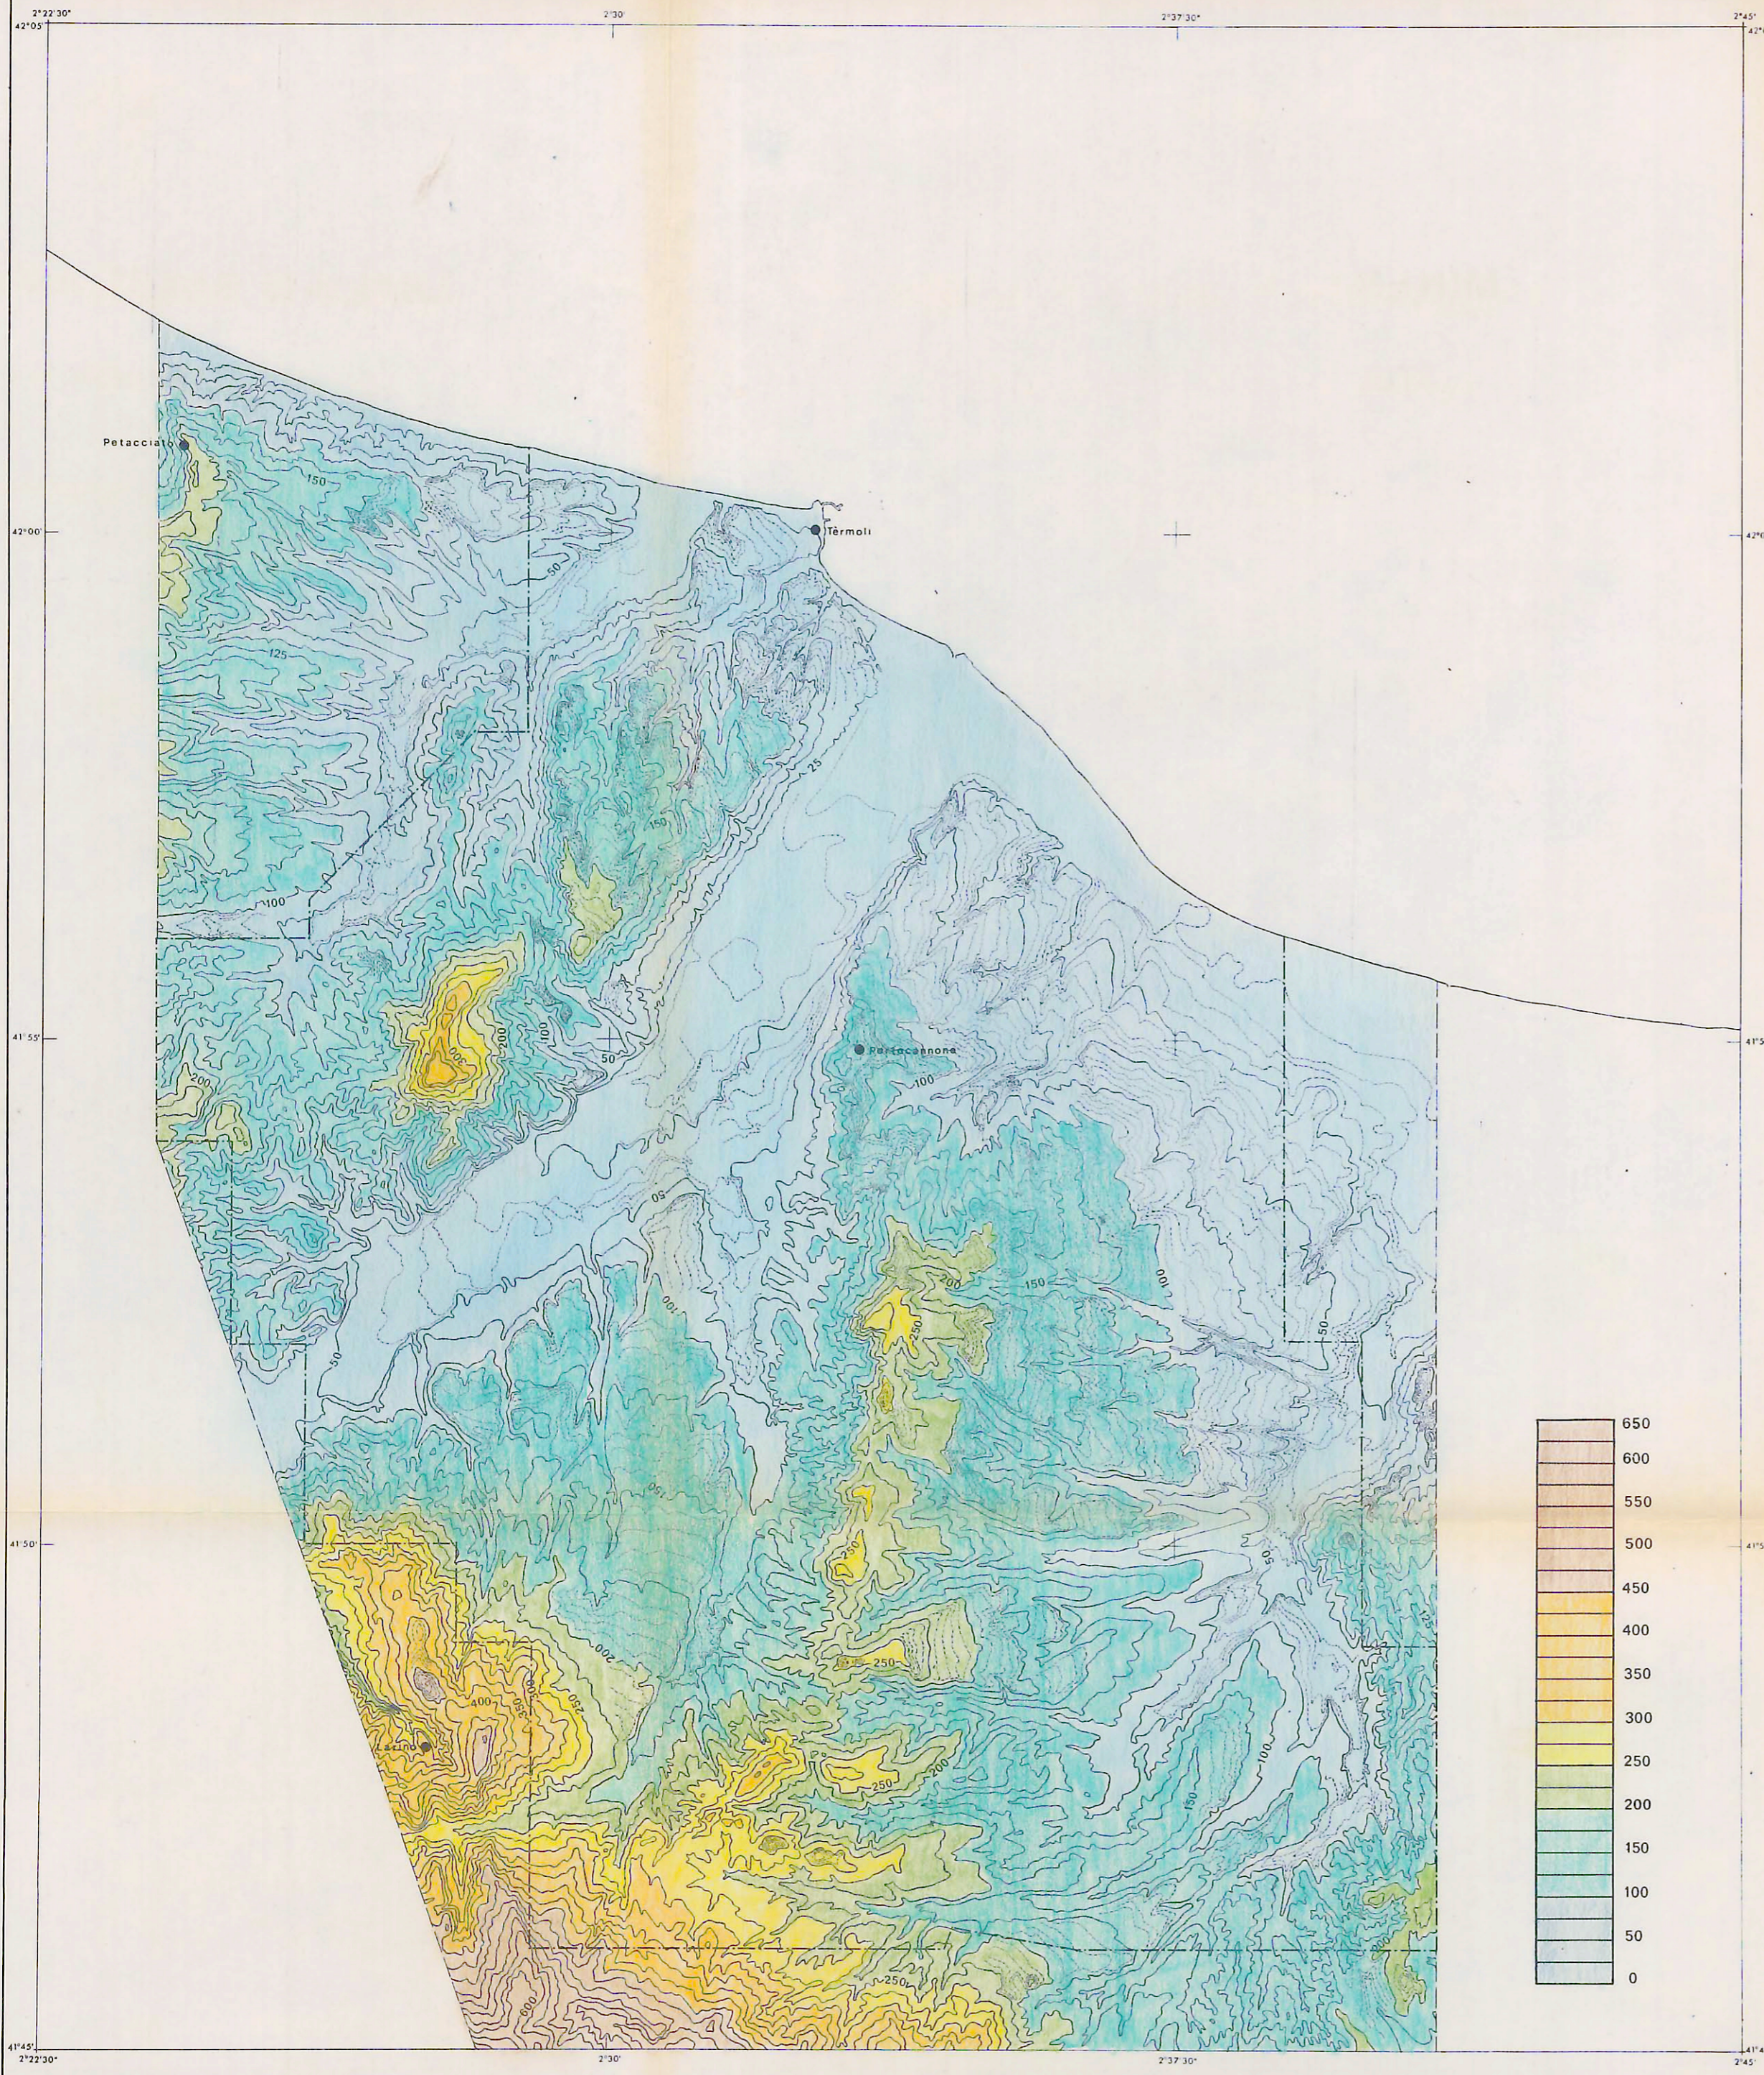

GEOMAP per
for

A7649

TAVOLA
PLATE 16

MINERARIA TEXAS ITALIANA

STUDIO FOTOGEOLOGICO DEL

PERMESSO "PORTOCANNONE"

PHOTOGEOLOGY OF

"PORTOCANNONE" PERMIT

CARTA ALTIMETRICA

ALTIMETRIC MAP

 **GEOMAP**
STUDIO GEOLOGICO
FIRENZE - 1974

Scala
Scale 1:100000