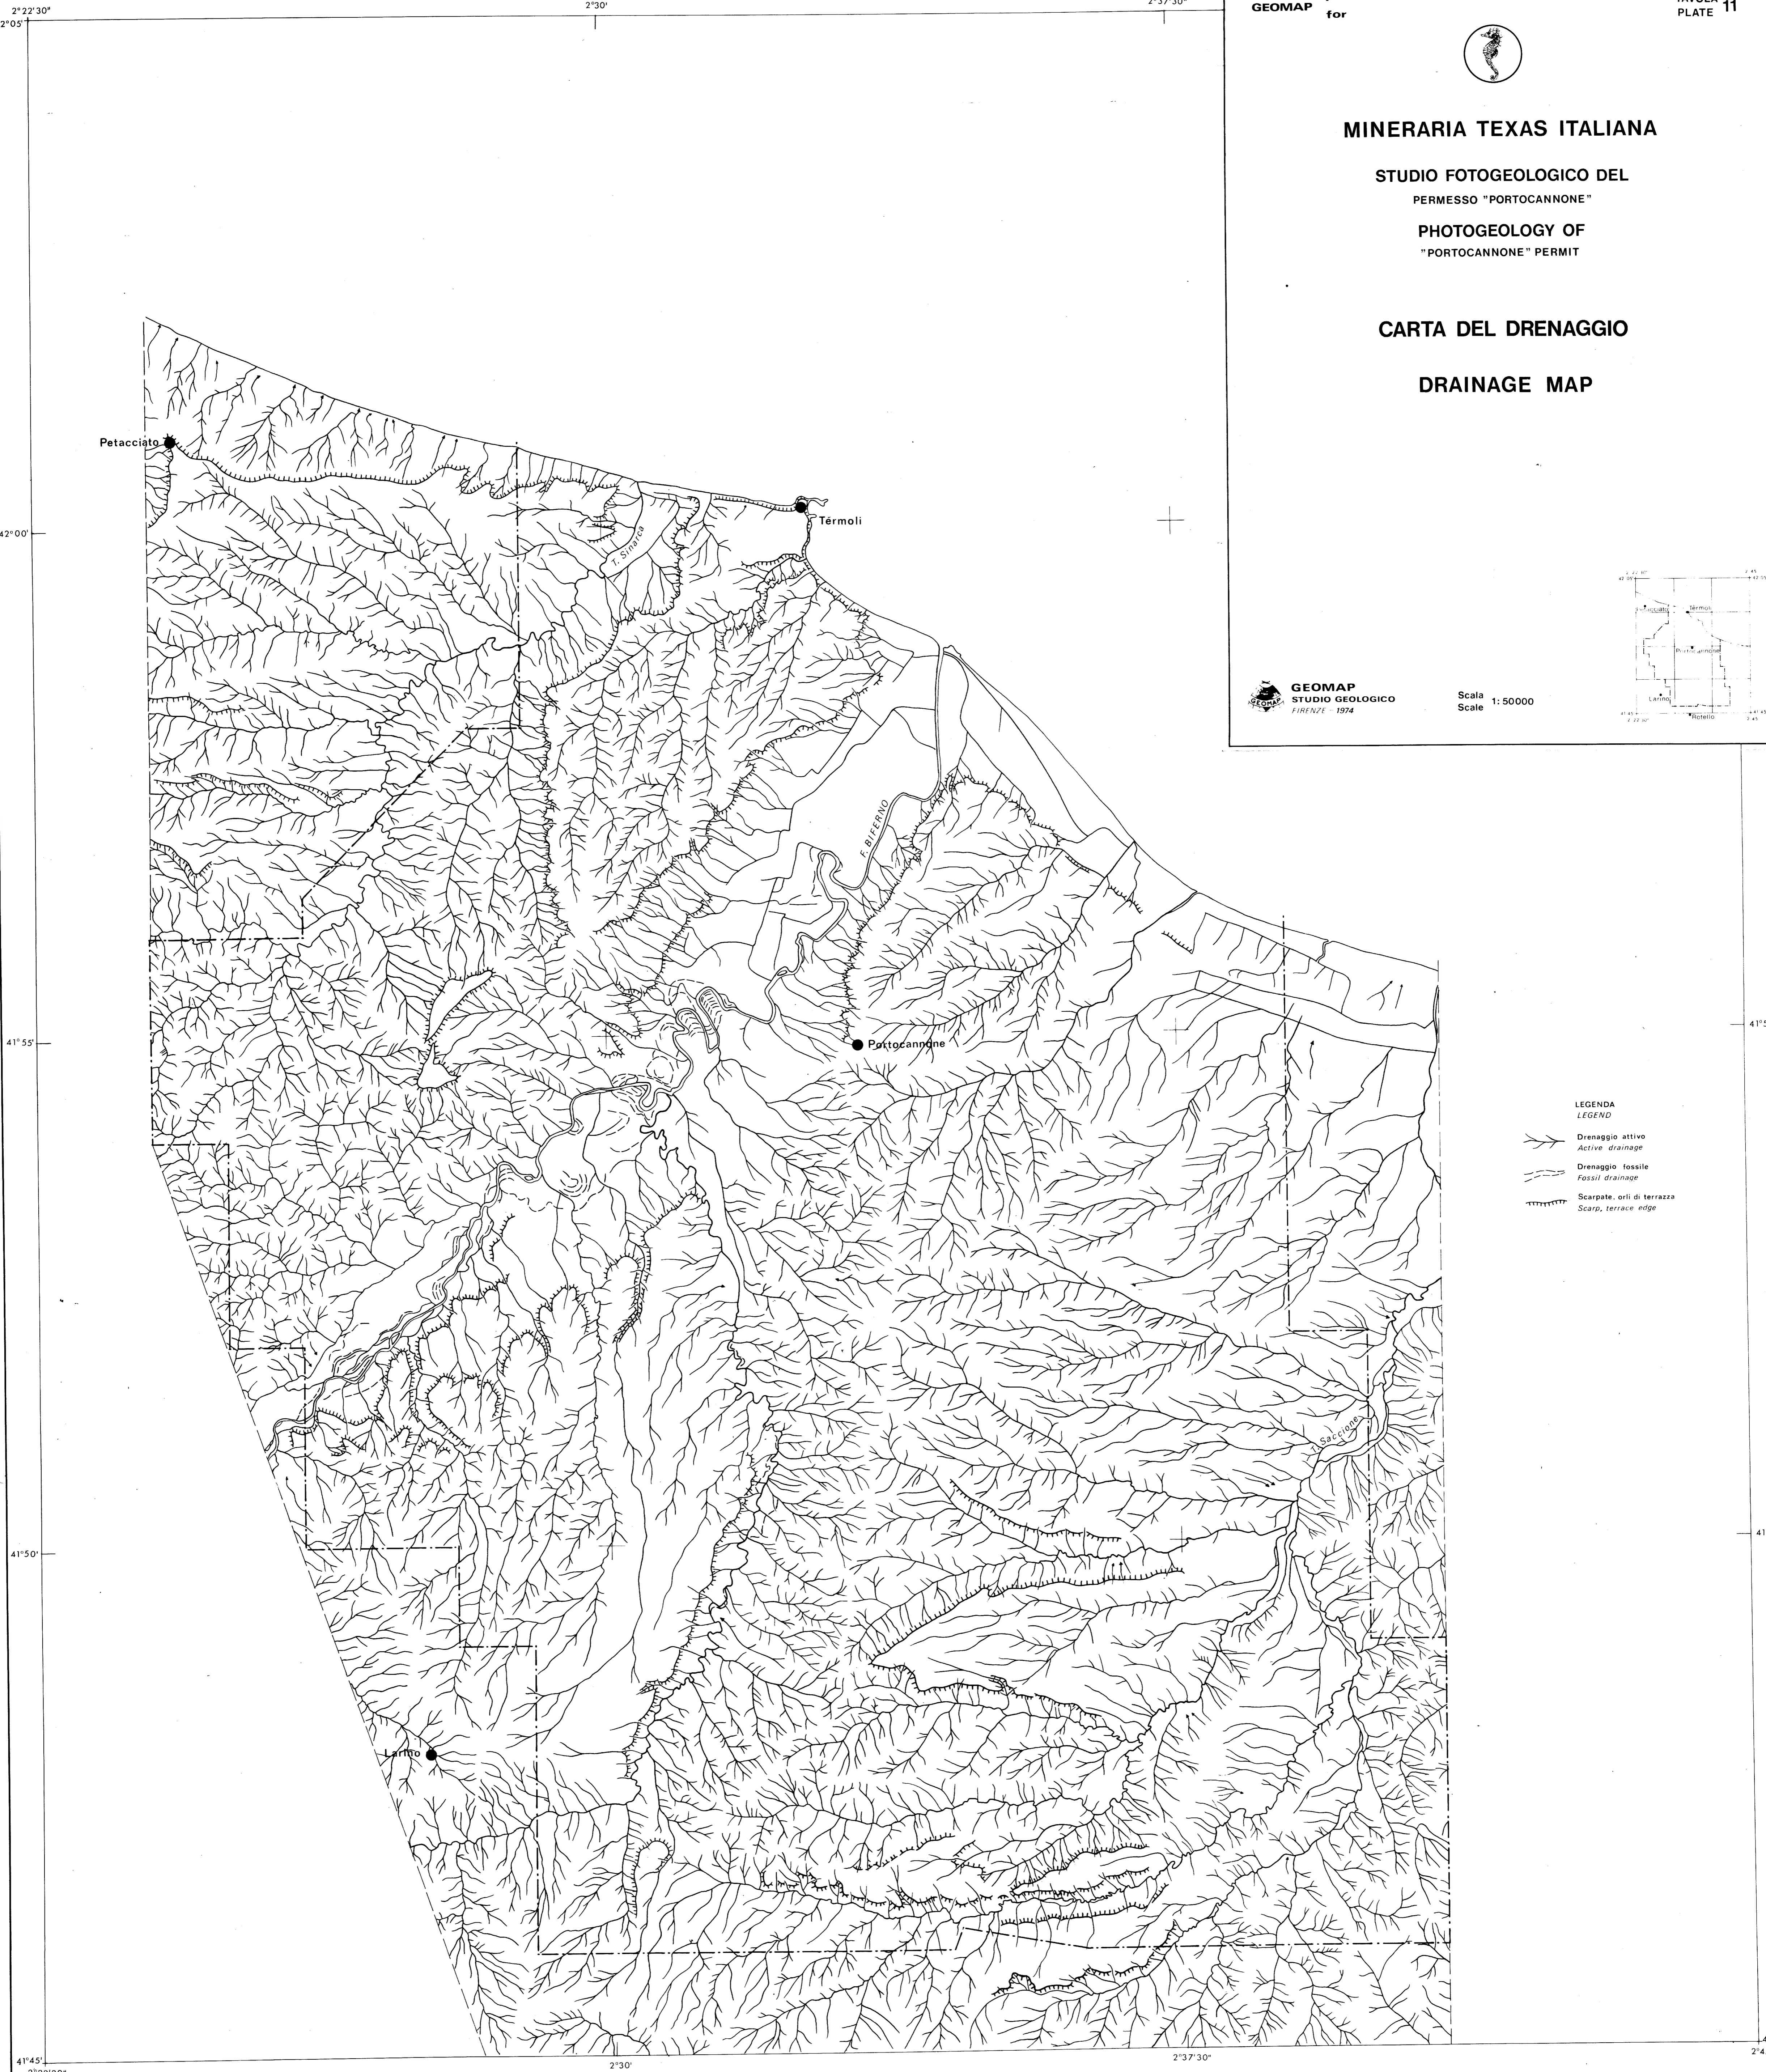

MINERARIA TEXAS ITALIANA

STUDIO FOTOGEOLOGICO DEL
PERMESSO "PORTOCANNONE"
PHOTOGEOLOGY OF
"PORTOCANNONE" PERMIT

CARTA DEL DRENAGGIO DRAINAGE MAP

GEOMAP
STUDIO GEOLOGICO
FIRENZE - 1974

Scala 1:50000
Scale

- LEGENDA
LEGEND
- Drenaggio attivo
Active drainage
 - Drenaggio fossile
Fossil drainage
 - Scarpate, orli di terrazza
Scarp, terrace edge