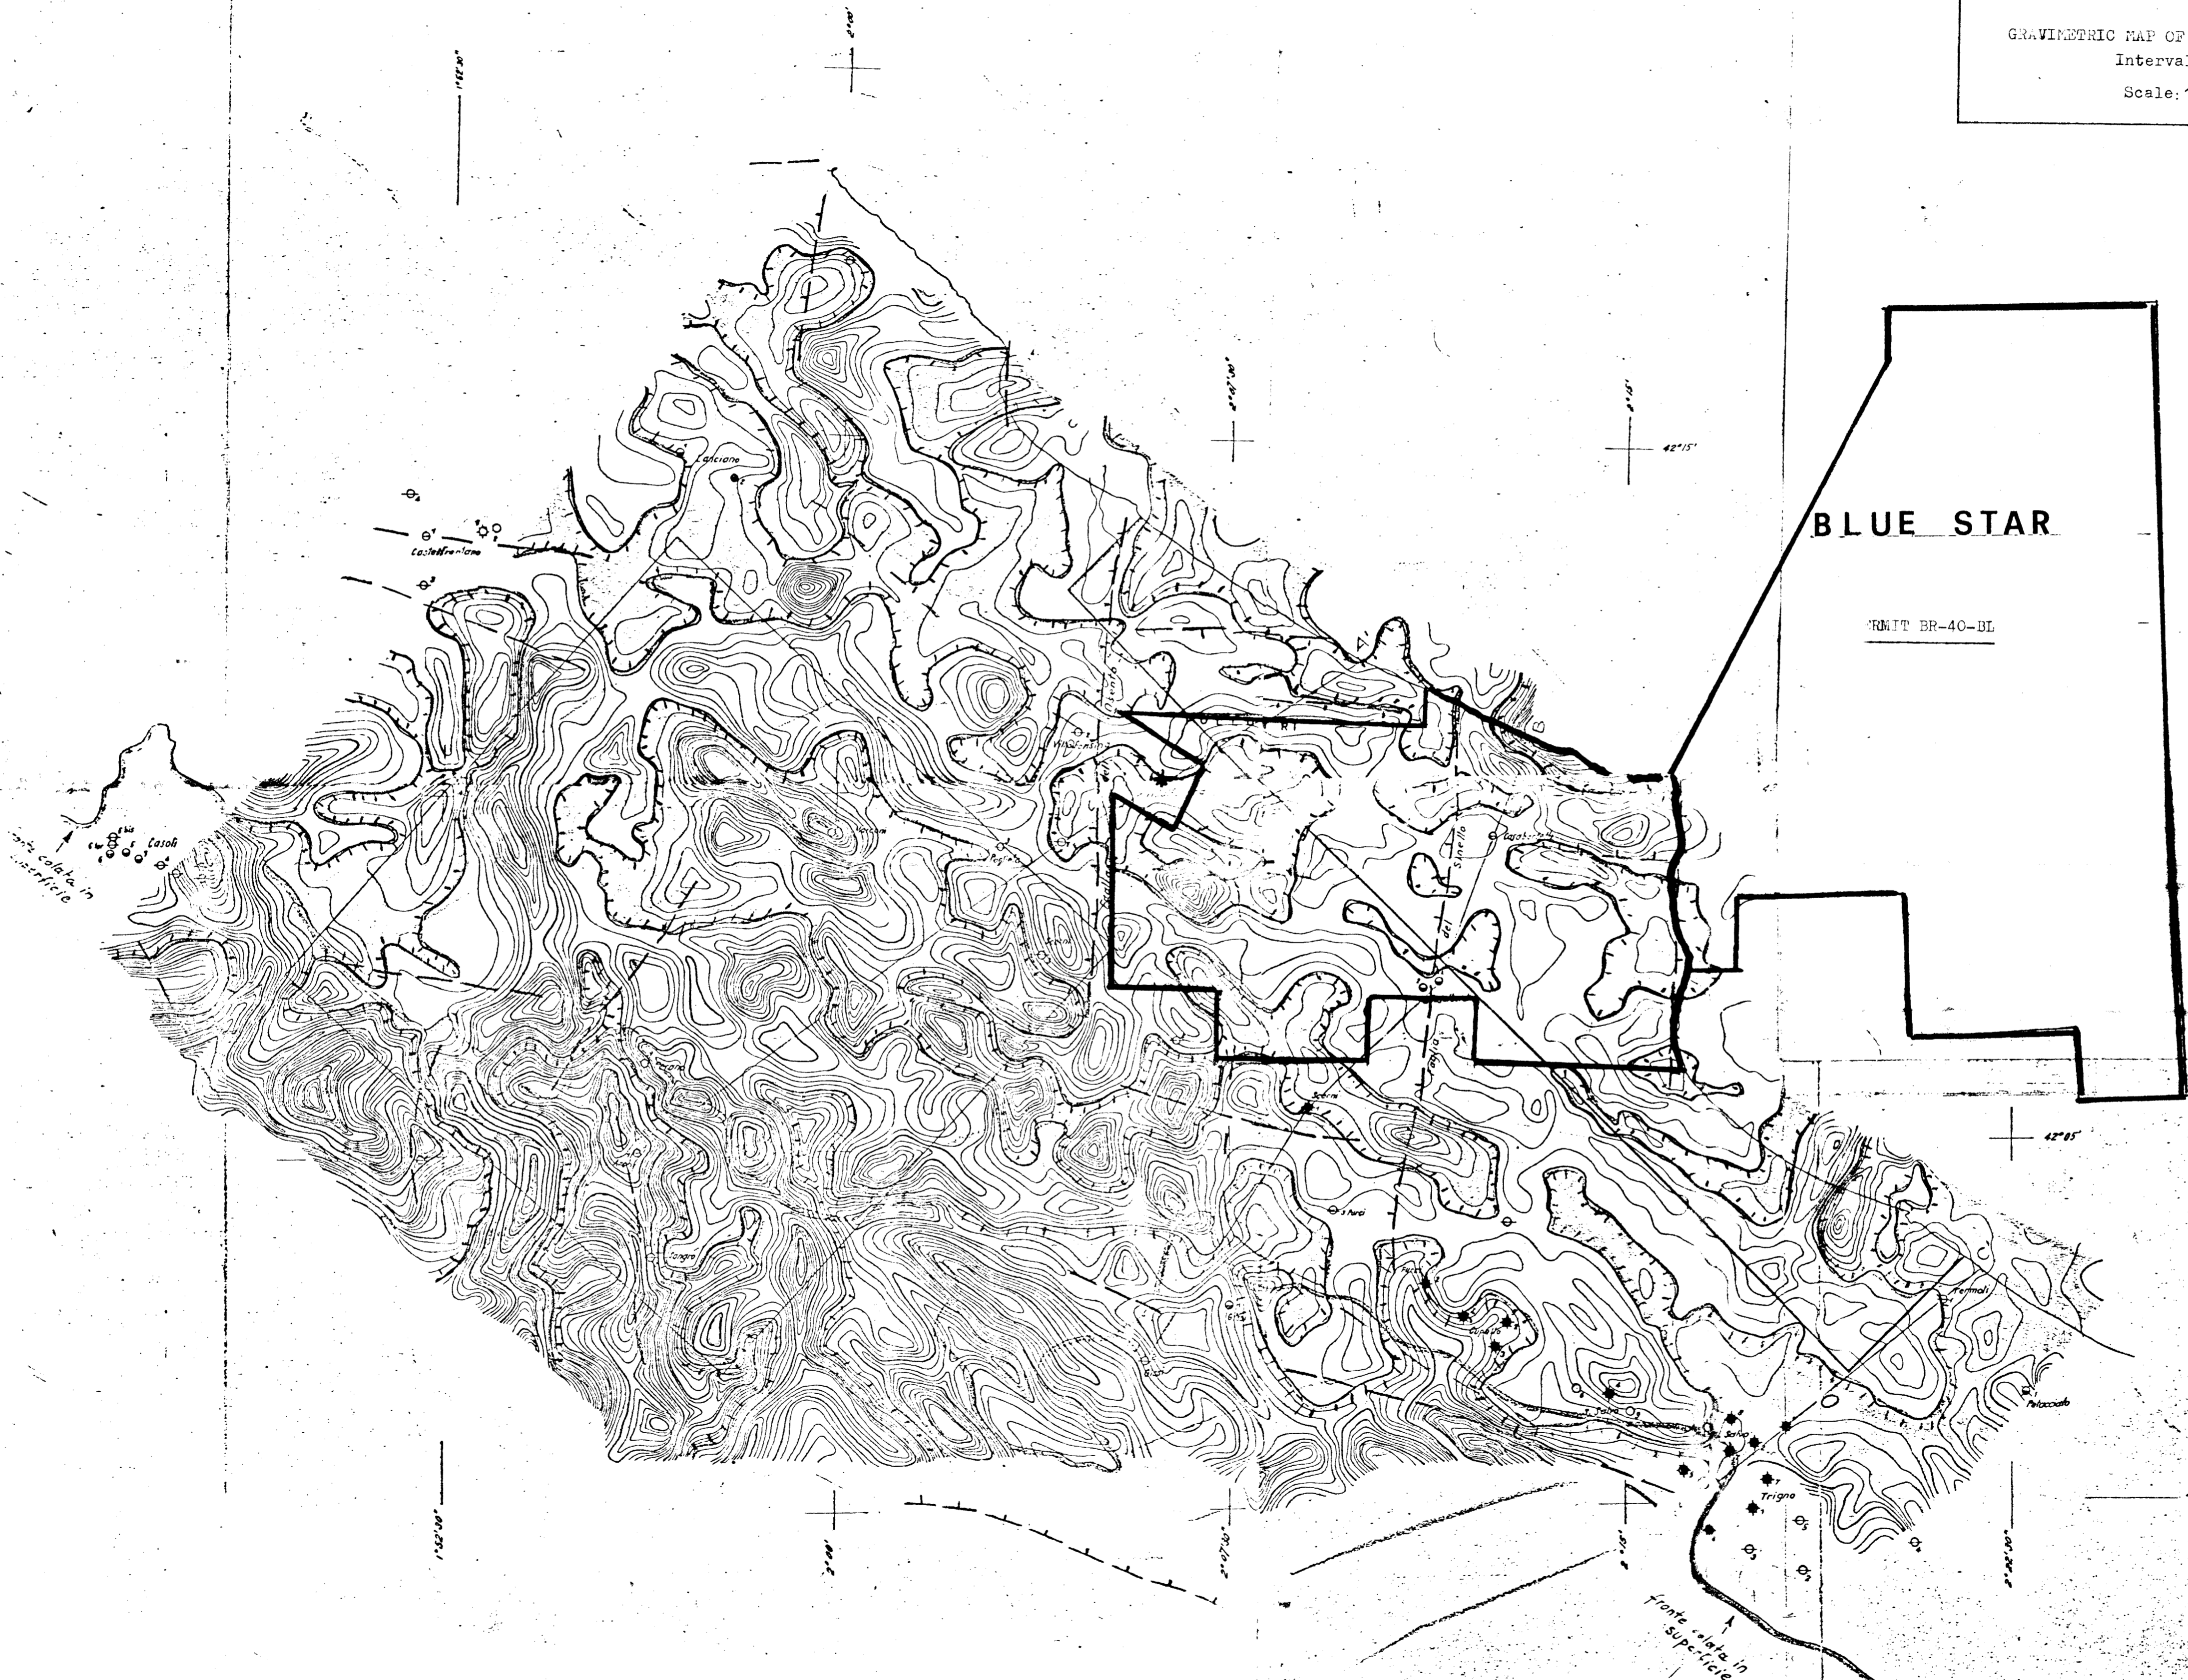

GRAVIMETRIC MAP OF VASTO ON-SHORE AREA  
 Interval: 0.10 mgl.  
 Scale: 1:100.000

VB

BLUE STAR

PERMIT BR-40-BL

— Limite permesso "Porto di Vasto"  
 - - - - - "Alama"  
 | Traccia delle sezioni

- Pozzi produttivi olio
- " " " gas
- " " " con racinf. di olio
- " " " " " gas
- " " " " " olio e gas
- " " " sterili
- " " in perforazione

fronte colata in superficie