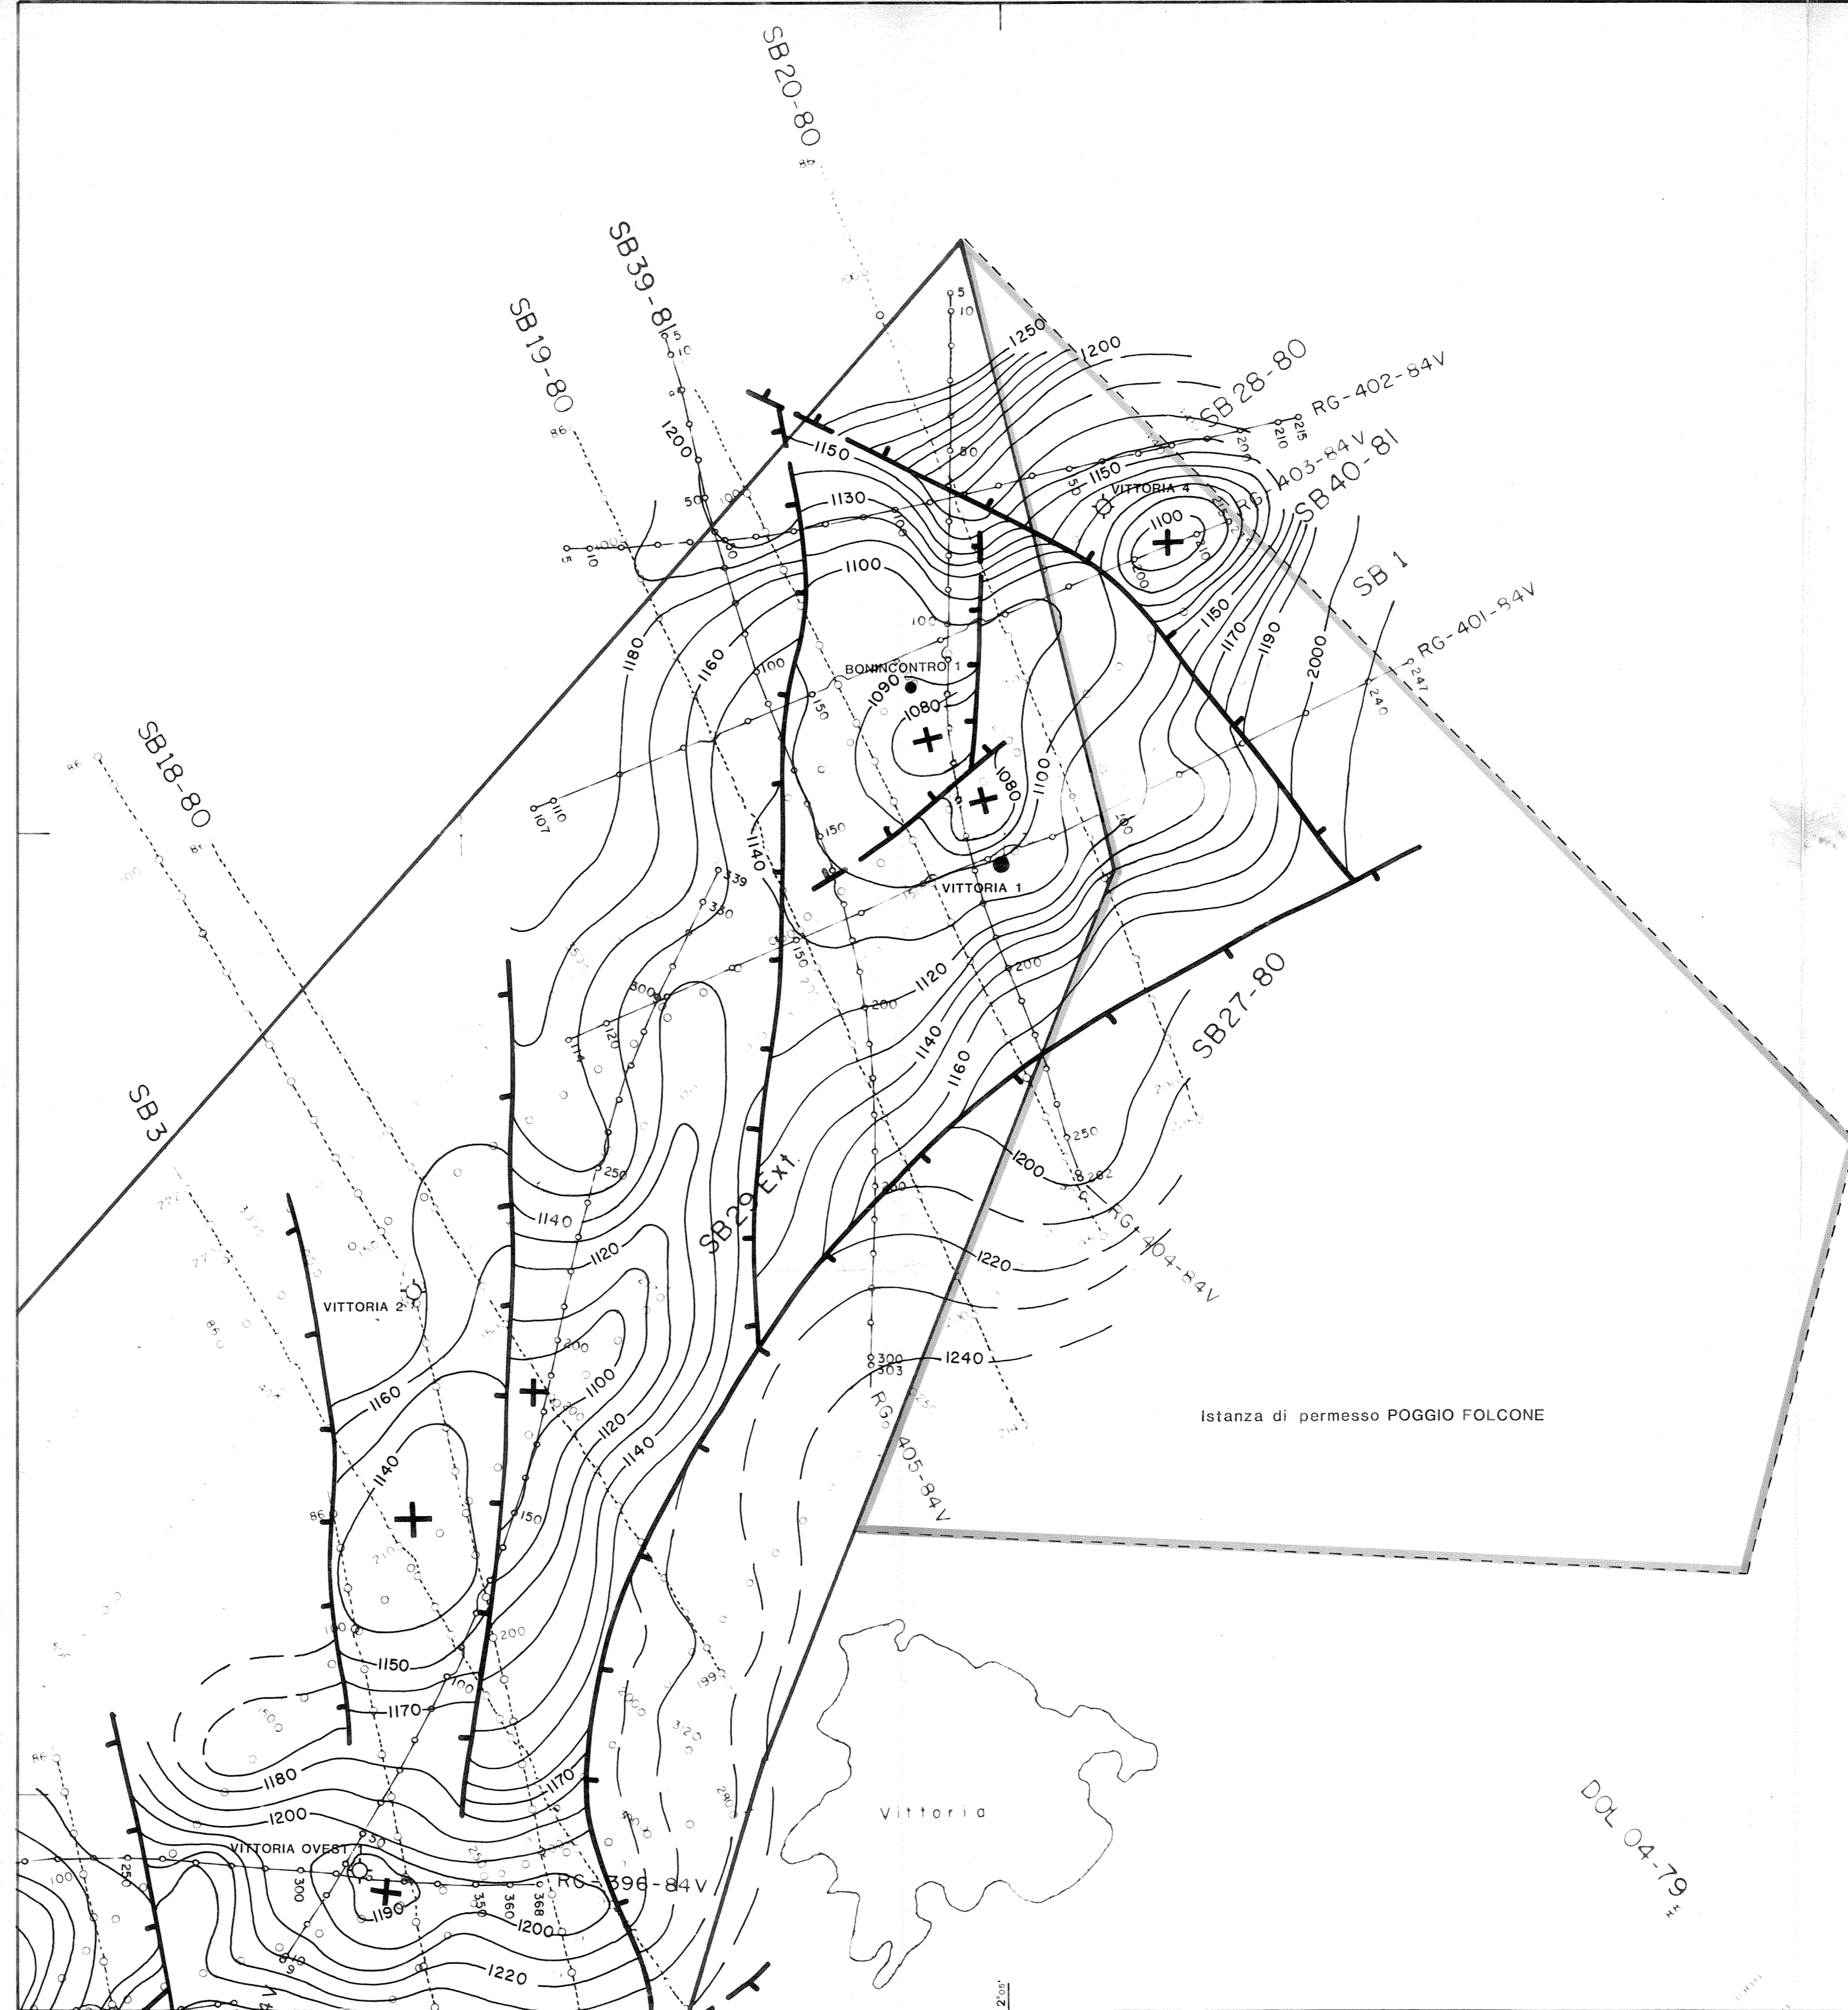

Petrex S.p.A.

Istanza di permesso
POGGIO FOLCONE

Autore

Disegnatore

Allegato

2

**ISOCRONE DI UN ORIZZONTE
AL TOP DELLA TAORMINA**

EQUIDISTANZA 10 m. sec. l. d.

Data Novembre 1984

Scala 1:25.000

Disegno n° 84054

DOL 04-79

37m

36'57"

2'10"