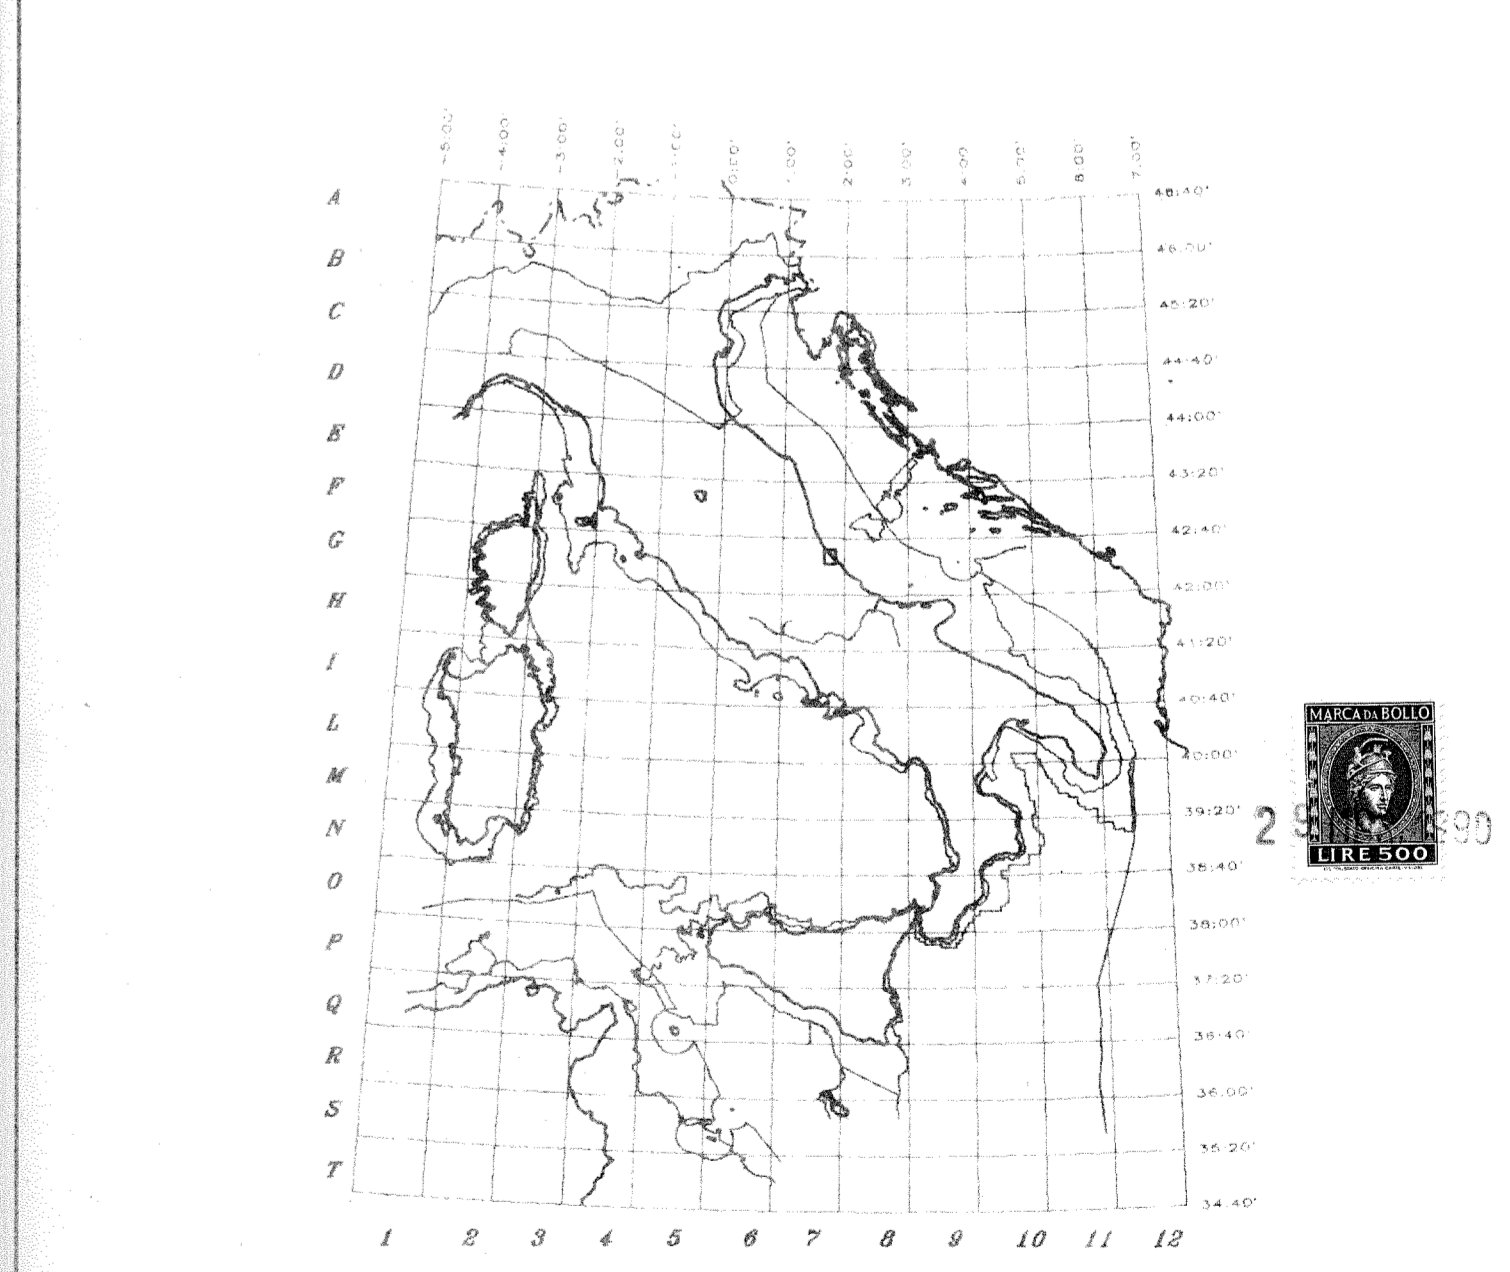

Coordinate geografiche riferite a M.Mario Coordinate piane riferite al reticolato Gauss Boaga

	PERMESSO: PESCARA	FINA ITALIANA S.p.A.	
	ZONA: ABRUZZO	RICERCHE IDROCARBURI	
MAPPA IN ISOCRONE NON MIGRATE DI UN ORIZZONTE NEL PLIOCENE MEDIO			
-Equidistanza 20 msec		-Piano di riferimento	
Autore: R. CAMUFFO	Disegnatore: W. GABELLI	Data: 02/1990	Allegato al Rapporto
Sezione: GEOFISICA	Disegno N°: GF-259.18	Scala: 1/25000	A 2493
			3