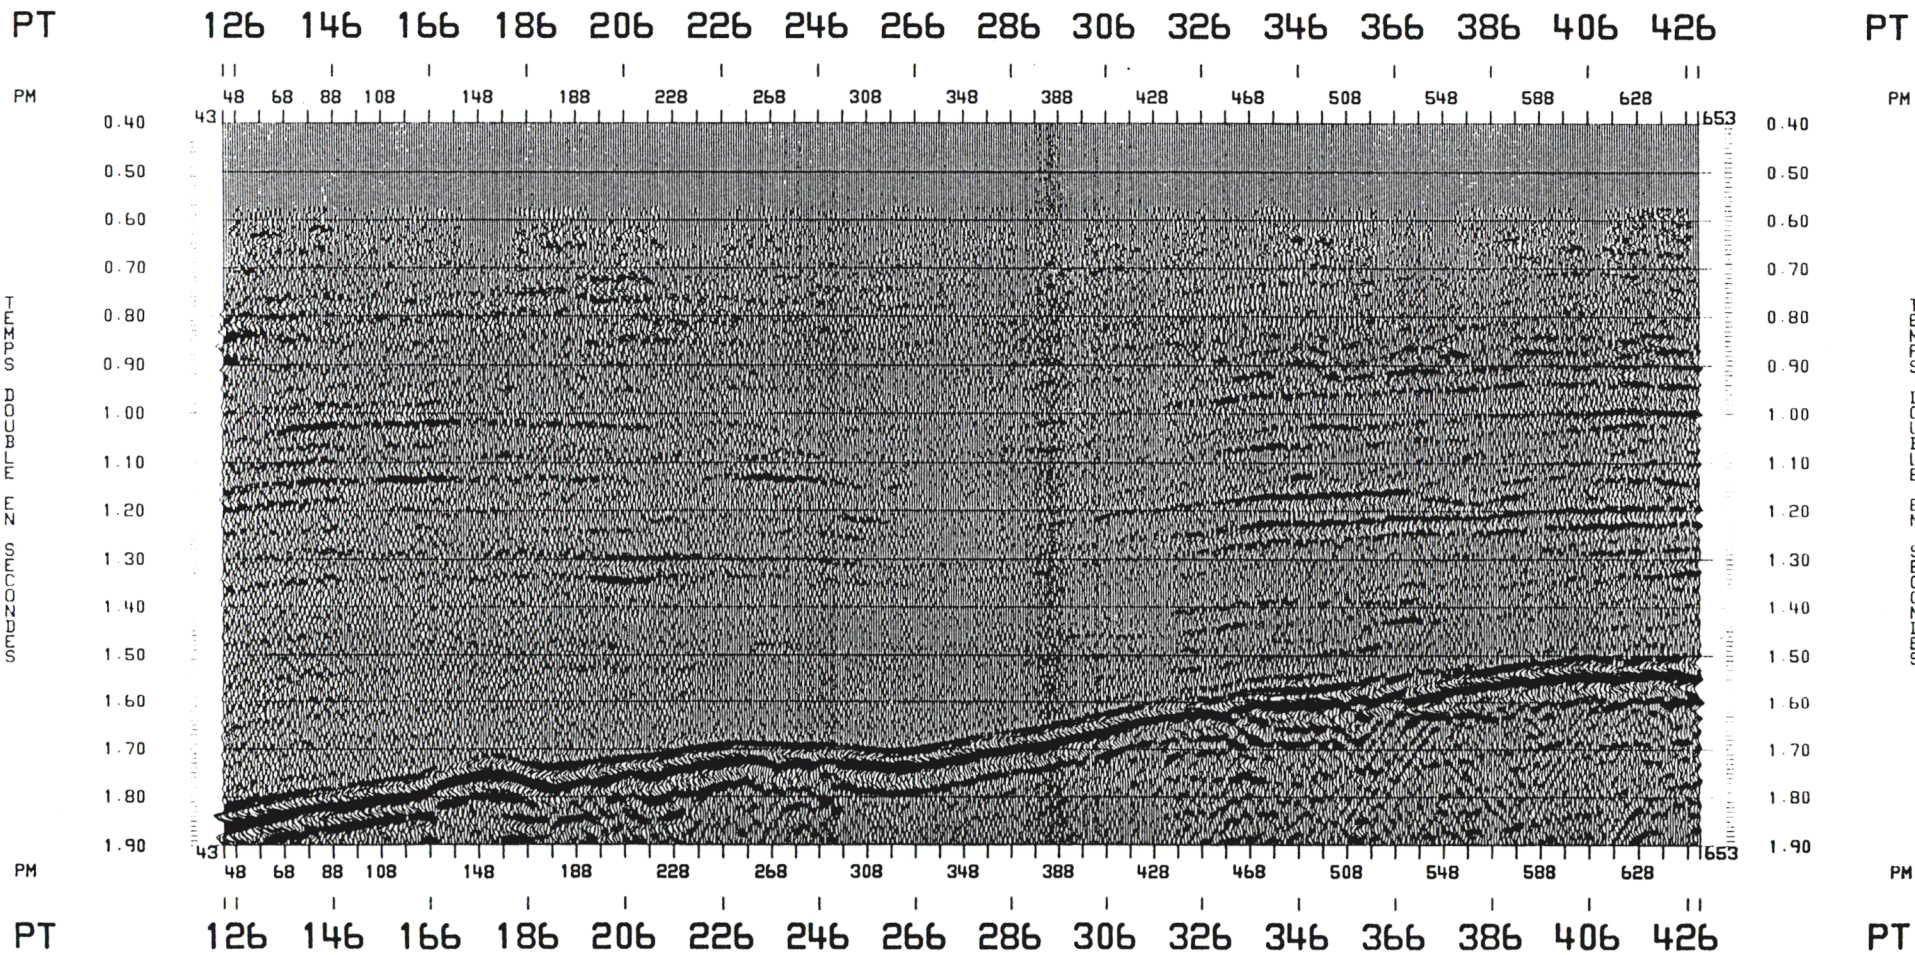

INTERCEPT PROFIL 2-82 BR125-04

← N.O. 85 BR 04 / PT753

82 BR 01 / PT173 76 BR 19 / PT380

SANTO STEFANO MARE 1
SANTO STEFANO MARE 101
S.E. →

ITALIA - B.R240-LF
LINEA 2 - 82 BR 125 - 04
GRADIENTE