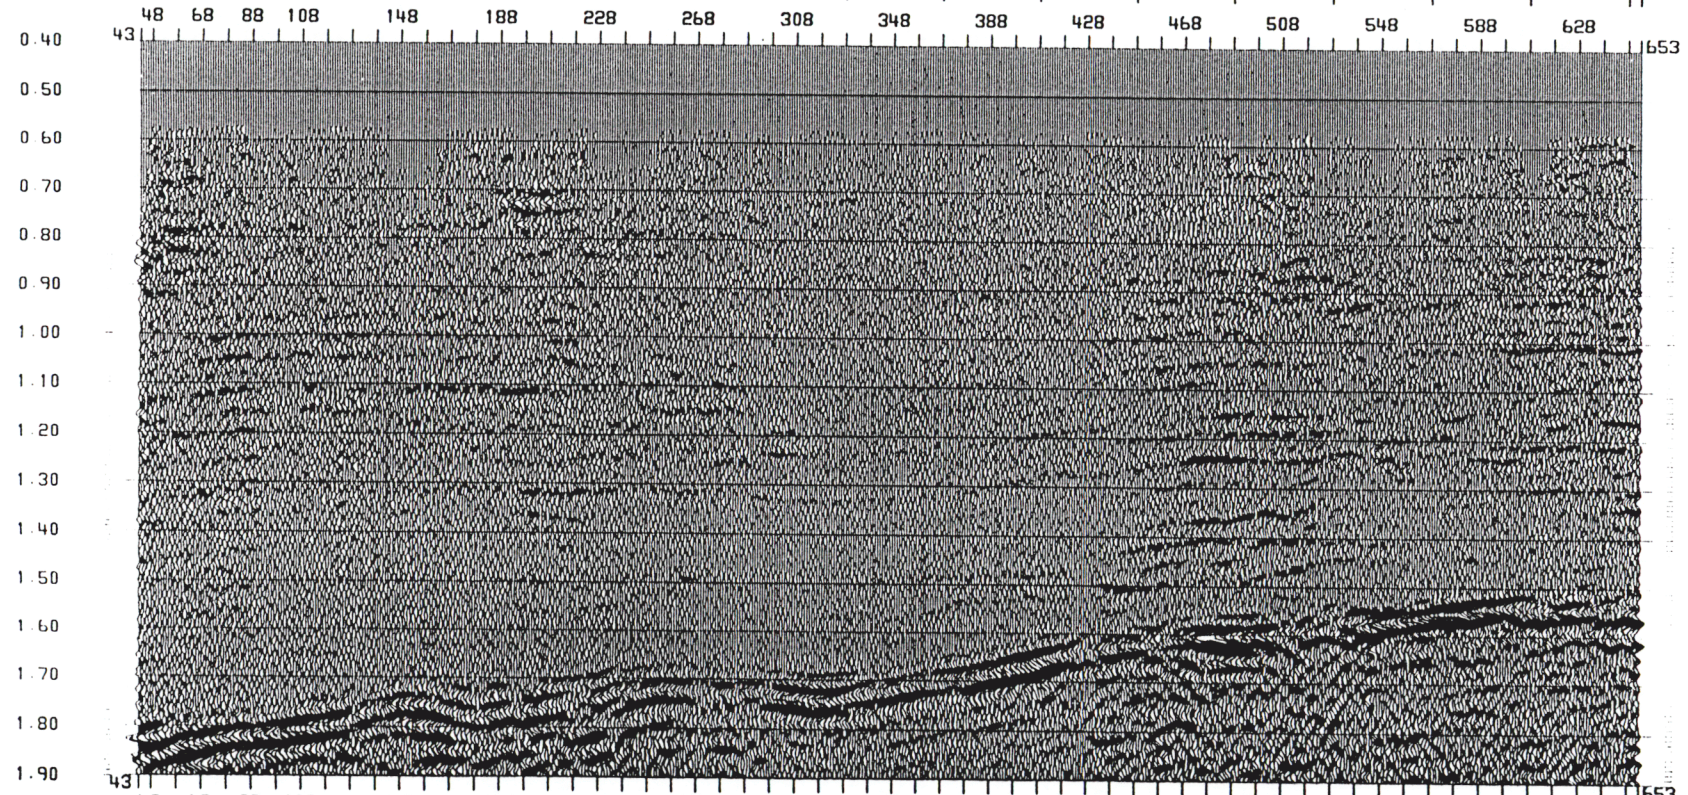

GRADIENT PROFIL 2-82 BR125-04

← N.O.

82 BR 01 / PT173

SANTO STEFANO MARE 1

85 BR 04 / PT753

76 BR 19 / PT380

SANTO STEFANO MARE 101

S.E. →

PT

126 146 166 186 206 226 246 266 286 306 326 346 366 386 406 426

PT

PM

PM

PM

PM

PT

126 146 166 186 206 226 246 266 286 306 326 346 366 386 406 426

PT

ITALIA - B.R240-LF
LINEA 2 - 82 BR 125 - 04
INTERCETTA

EP/PEXP/SIS STS94-367NT