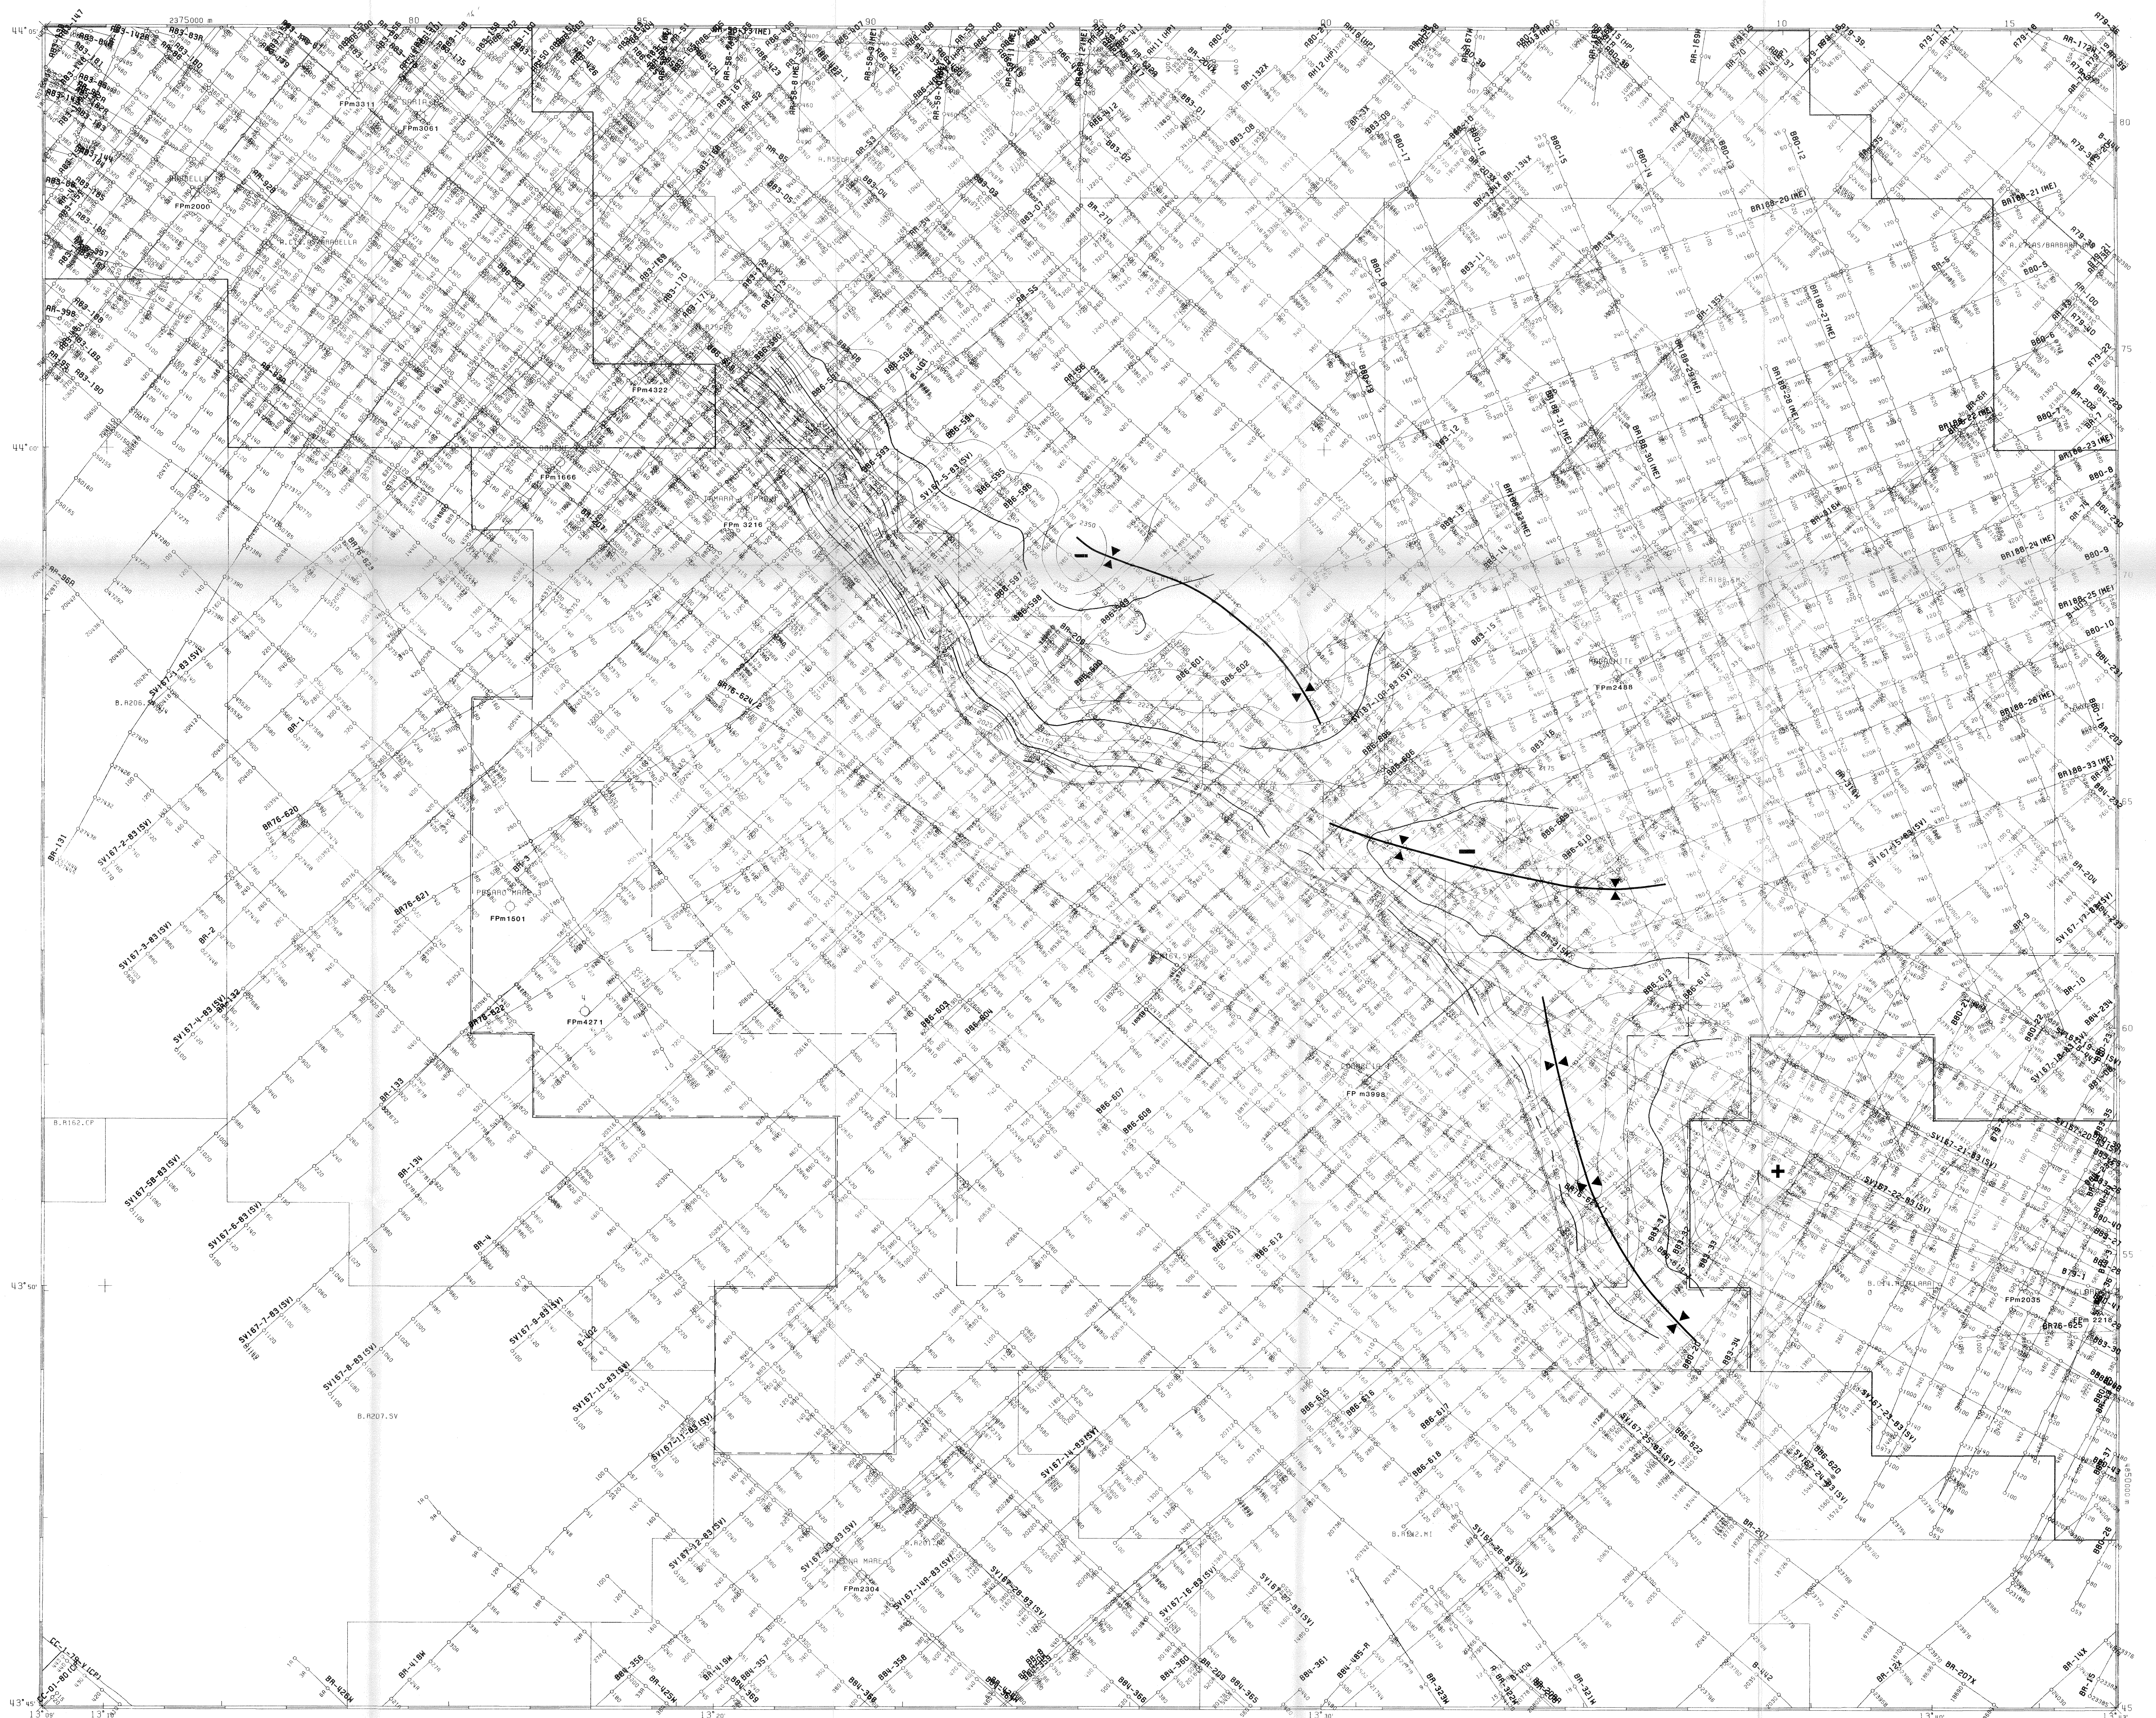

ISOCRONE MIGRATE DELL' ORIZZ. A NEL PLIOC. AUTOCTONO

C.L. 25ms

MAPPA INDICE

SCALA 1/50000

ALLEGATO 3 DATA FEBB.1980

Area da rilasciare

LEGENDA POZZI

- UBICAZIONE PROPOSTA
- NON CLASSIFICATO
- AD OLIO
- A GAS
- AD OLIO E GAS
- CON MANIFESTAZ. DI OLIO
- CON MANIFESTAZ. DI GAS
- CON MANIFESTAZ. DI OLIO E GAS
- ABBANDONATO (INCIDENTATO)
- STERILE
- AD OLIO, ESAURITO
- A GAS, ESAURITO
- AD OLIO E GAS, ESAURITO
- PIATTAFORMA O POSTAZIONE
- POZZO DIREZIONATO
- IN PERFORAZIONE
- GEOTERMICO

TAMARA TEMPI