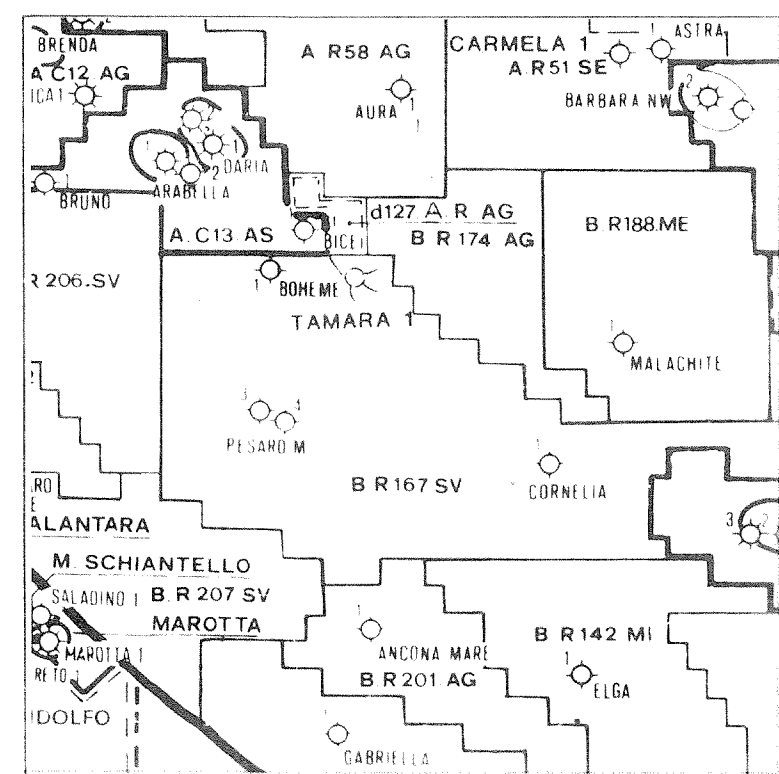

ISOCRONE MIGRATE DELL' ORIZZ. A NEL PLIOC. AUTOCTONO

C.L. 25ms

MAPPA INDICE

SCALA 1/50000

ALLEGATO 3 DATA FEBB.1980

Area da rilasciare

LEGENDA POZZI

- UBICAZIONE PROPOSTA
- NON CLASSIFICATO
- AD OLIO
- A GAS
- AD OLIO E GAS
- CON MANIFESTAZ. DI OLIO
- CON MANIFESTAZ. DI GAS
- CON MANIFESTAZ. DI OLIO E GAS
- ABBANDONATO (INCIDENTATO)
- STERILE
- AD OLIO, ESAURITO
- A GAS, ESAURITO
- AD OLIO E GAS, ESAURITO
- PIATTAFORMA O POSTAZIONE
- POZZO DIREZIONATO
- IN PERFORAZIONE
- GEOTERMICO