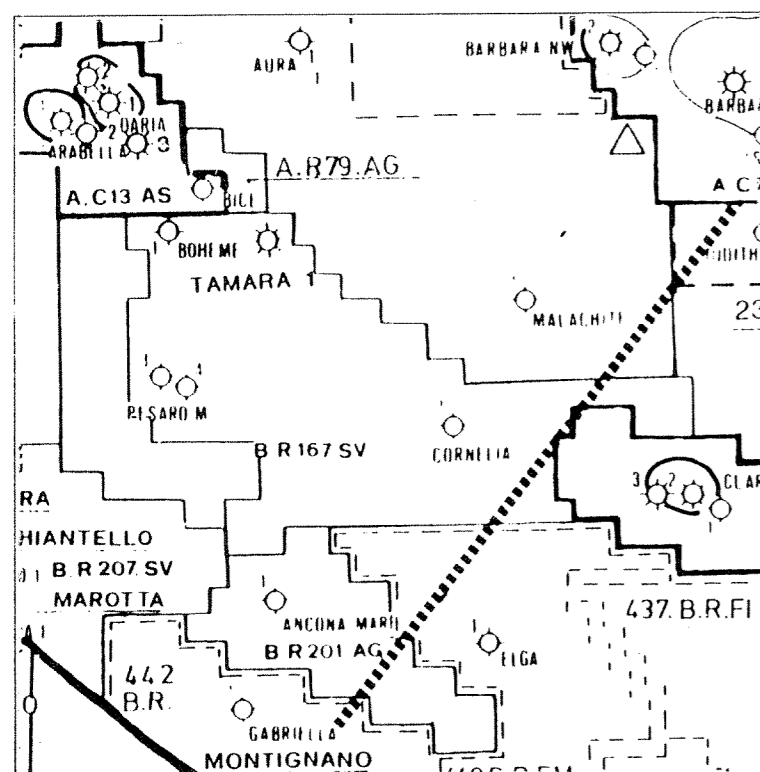

Sori

Autore: S.PALUMBO

ADRIATICO

Perm. B.R167.SV

43

DARIA 3D

ISOCRONE MIGRATE DI UN ORIZZONTE NEL PLIOC. INF.

C.I. 100m.sec

MAPPA INDICE

PROIEZIONE	GAUSS-BORGA
ELLISSOIDE	HAYFORD
ORIENTAMENTO	M.MARIO (1940)
FUSO	33.0
MERIDIANO CENTRALE	15 EST GR.
FALSO EST	2520000 m.
LATITUDINE ORIGINE	0
FALSO NORD	0 m.
FATTORE DI SCALA	0.9996

LA LONGITUDINE DEL FOGLIO E' RIFERITA AL MERIDIANO DI GREENWICH

SCALA 1/50000

ALLEGATO 1

DATA: DICEMBRE 1989

Dis. 2502/21

TRACCIAMENTO AUTOMATICO ESEGUITO PRESSO IL CENTRO EDP AGIP-STRA

Legenda

LIMITE DI ARGILLIFICAZIONE