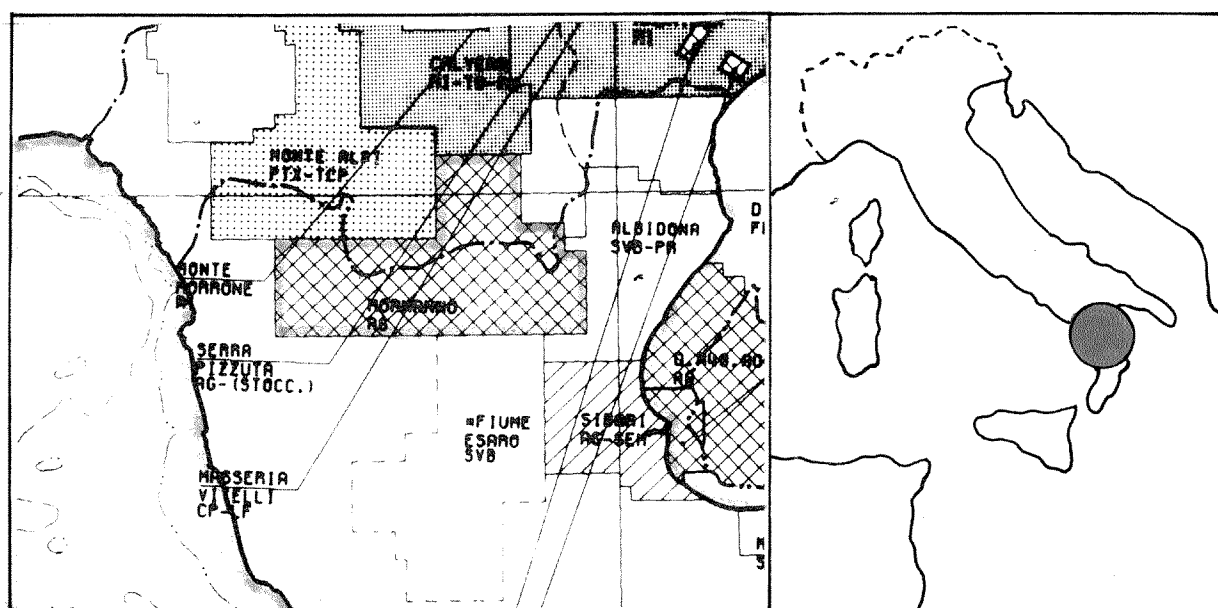

DISEGNO N
AUTORE

ZONA 4

GERM

PERMESSO MORMANNO

FIGURA
1

ATTIVITÀ SISMICA SVOLTA DALL' AGIP NEL PERMESSO AREA DEL PARCO DEL POLLINO

Legenda

- RILIEVO 85'
- RILIEVO 86'

CARTA INDICE

FOGLIO 1:100.000 : M 10

SCALA 1/250000

SETTEMBRE 1988