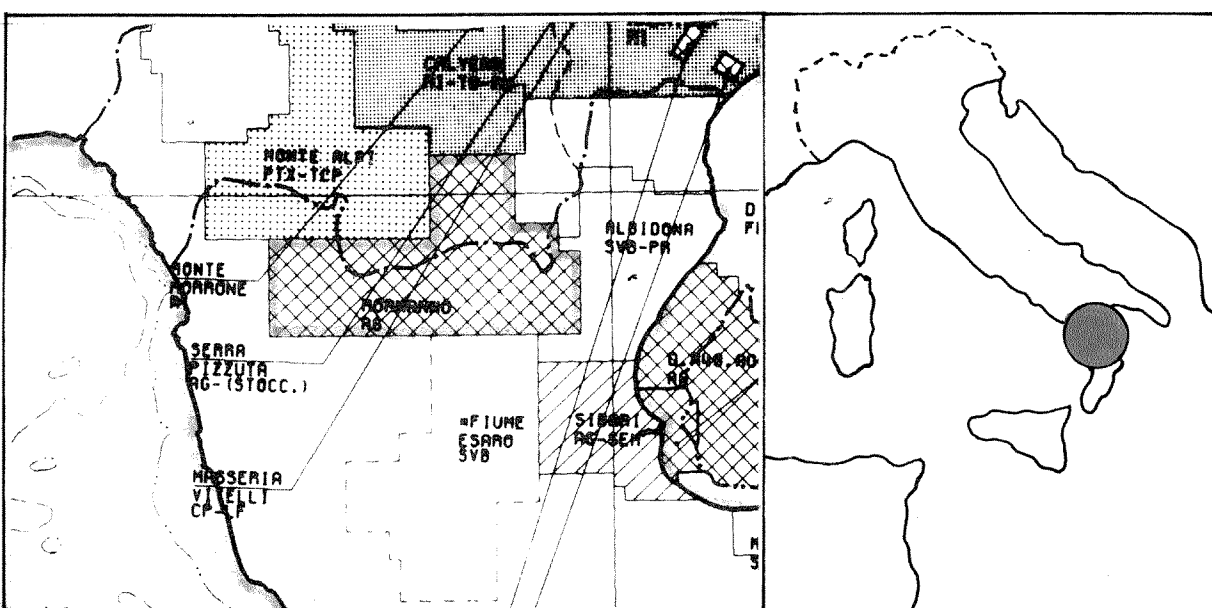

DISEGNO N
AUTORE

ZONA 4

GERM

PERMESSO MORMANNO

FIGURA
1

ATTIVITÀ SISMICA SVOLTA DALL' AGIP NEL PERMESSO AREA DEL PARCO DEL POLLINO

23 1988

Legenda

- RILIEVO 85'
- RILIEVO 86'

CARTA INDICE

FOGLIO 1:100.000 : M 10

SCALA 1/250000

AL. 1. 1. 1.

SETTEMBRE 1988