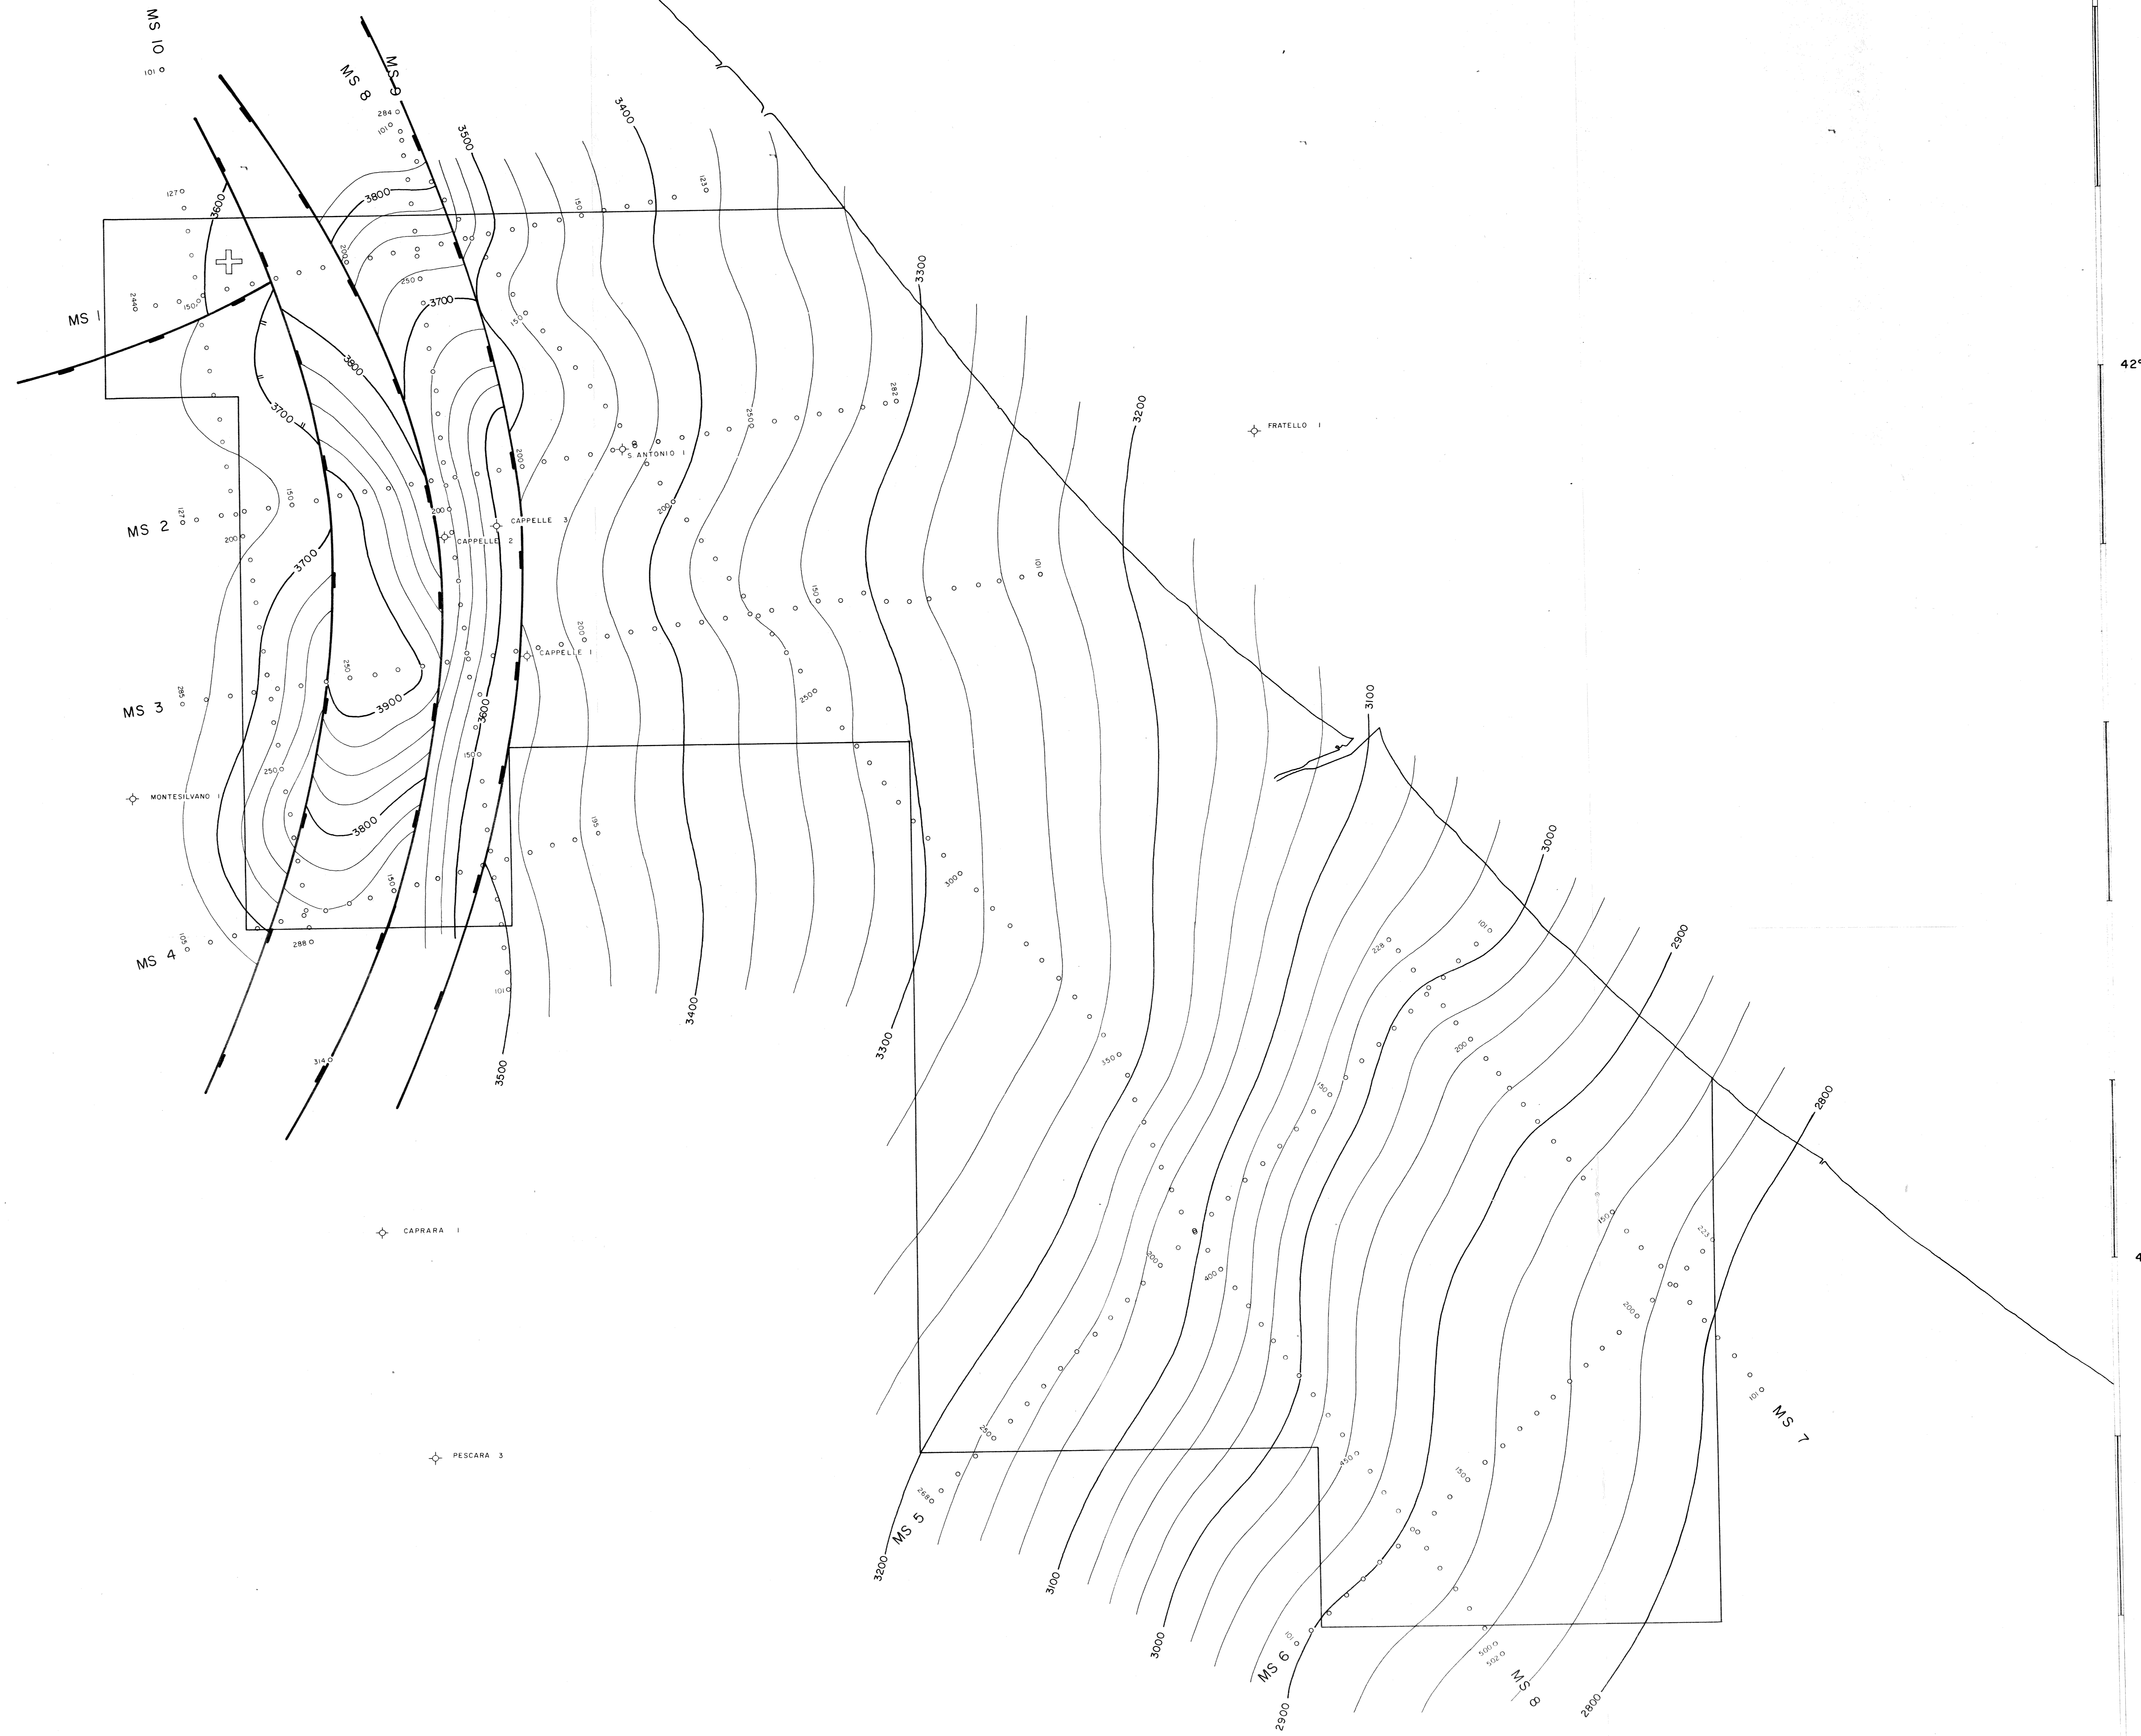

PERMIT MONTESILVANO

HORIZON C

Contour interval 25 mls

Scale 1:25000

Author: S. MONTANO	Date:	File no: 555	Enclosure no: 4
Draftsman: N. DANTI	Range: April 1976	Report: 17/5F	

42° 30'

42° 25'

42° 21'

1° 34'

1° 35'

1° 40'

1° 45'

1° 50'

1° 52'

42° 30'

42° 25'

42° 21'