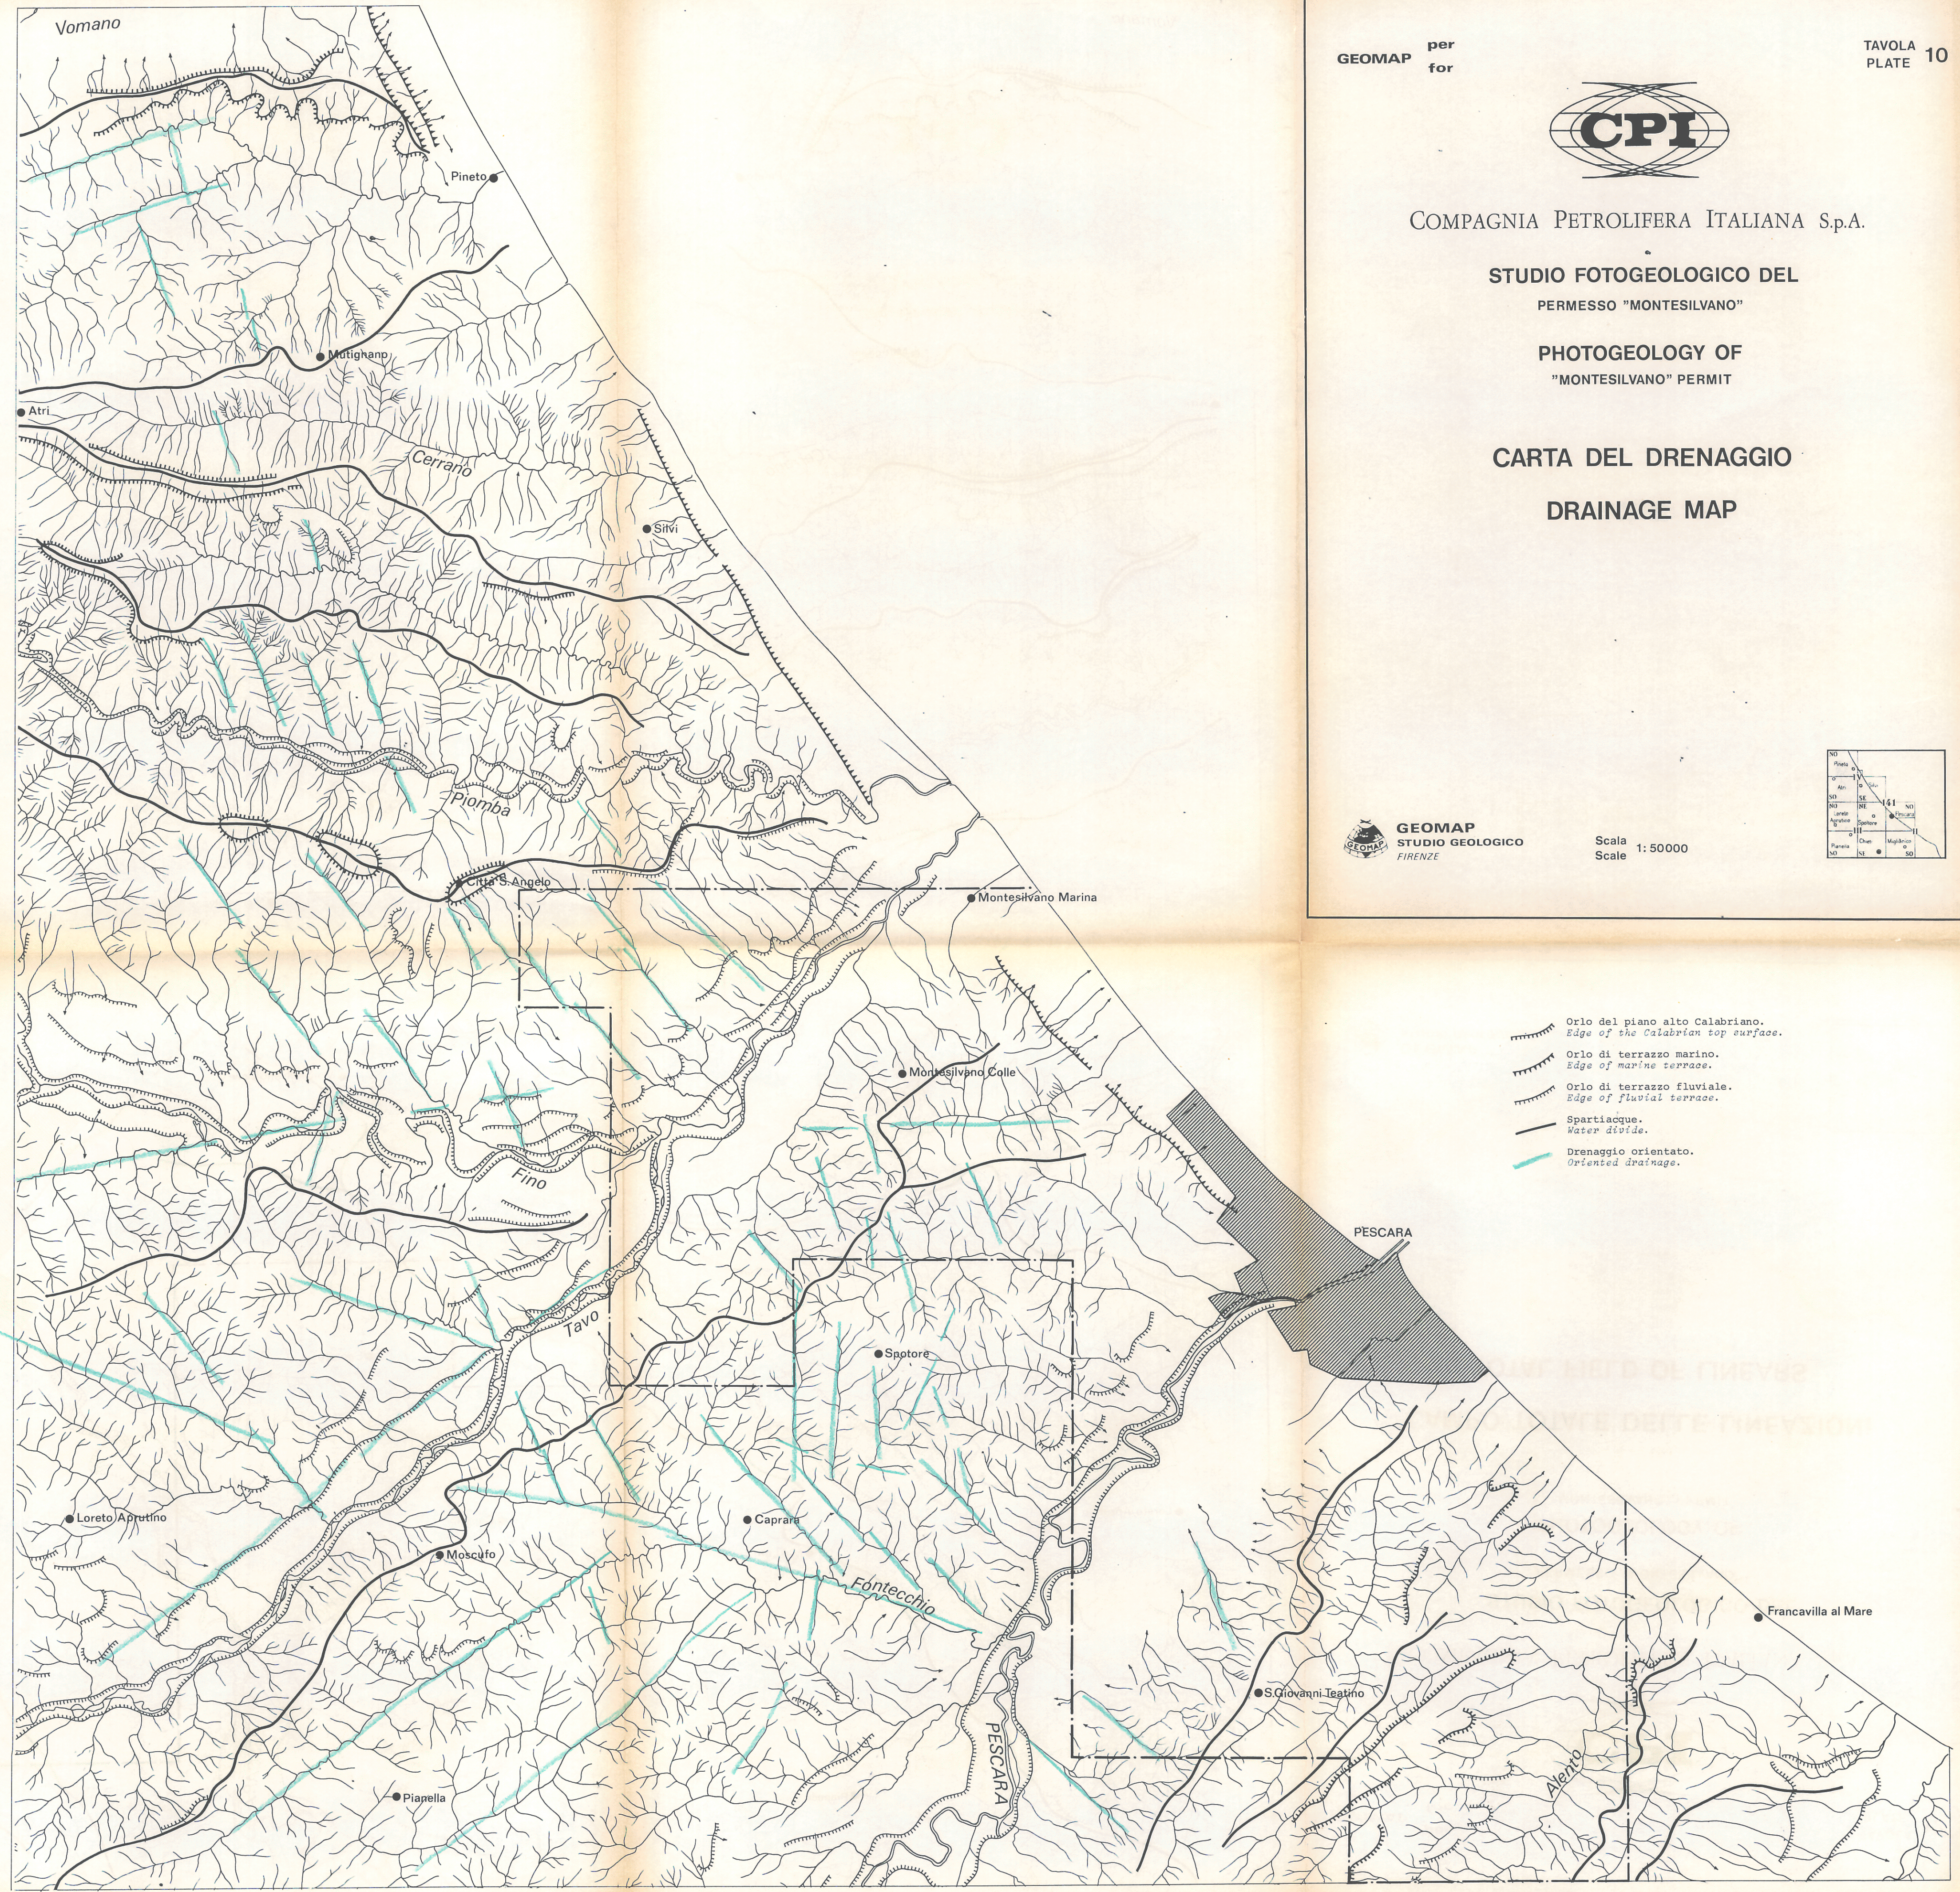

GEOMAP per for

COMPAGNIA PETROLIFERA ITALIANA S.p.A.

STUDIO FOTOGEOLOGICO DEL PERMESSO "MONTESILVANO"

PHOTO GEOLOGY OF "MONTESILVANO" PERMIT

CARTA DEL DRENAGGIO DRAINAGE MAP

GEOMAP STUDIO GEOLOGICO FIRENZE

Scala Scale 1:50000

- Orlo del piano alto Calabriano. Edge of the Calabrian top surface.
- Orlo di terrazzo marino. Edge of marine terrace.
- Orlo di terrazzo fluviale. Edge of fluvial terrace.
- Spartiacque. Water divide.
- Drenaggio orientato. Oriented drainage.