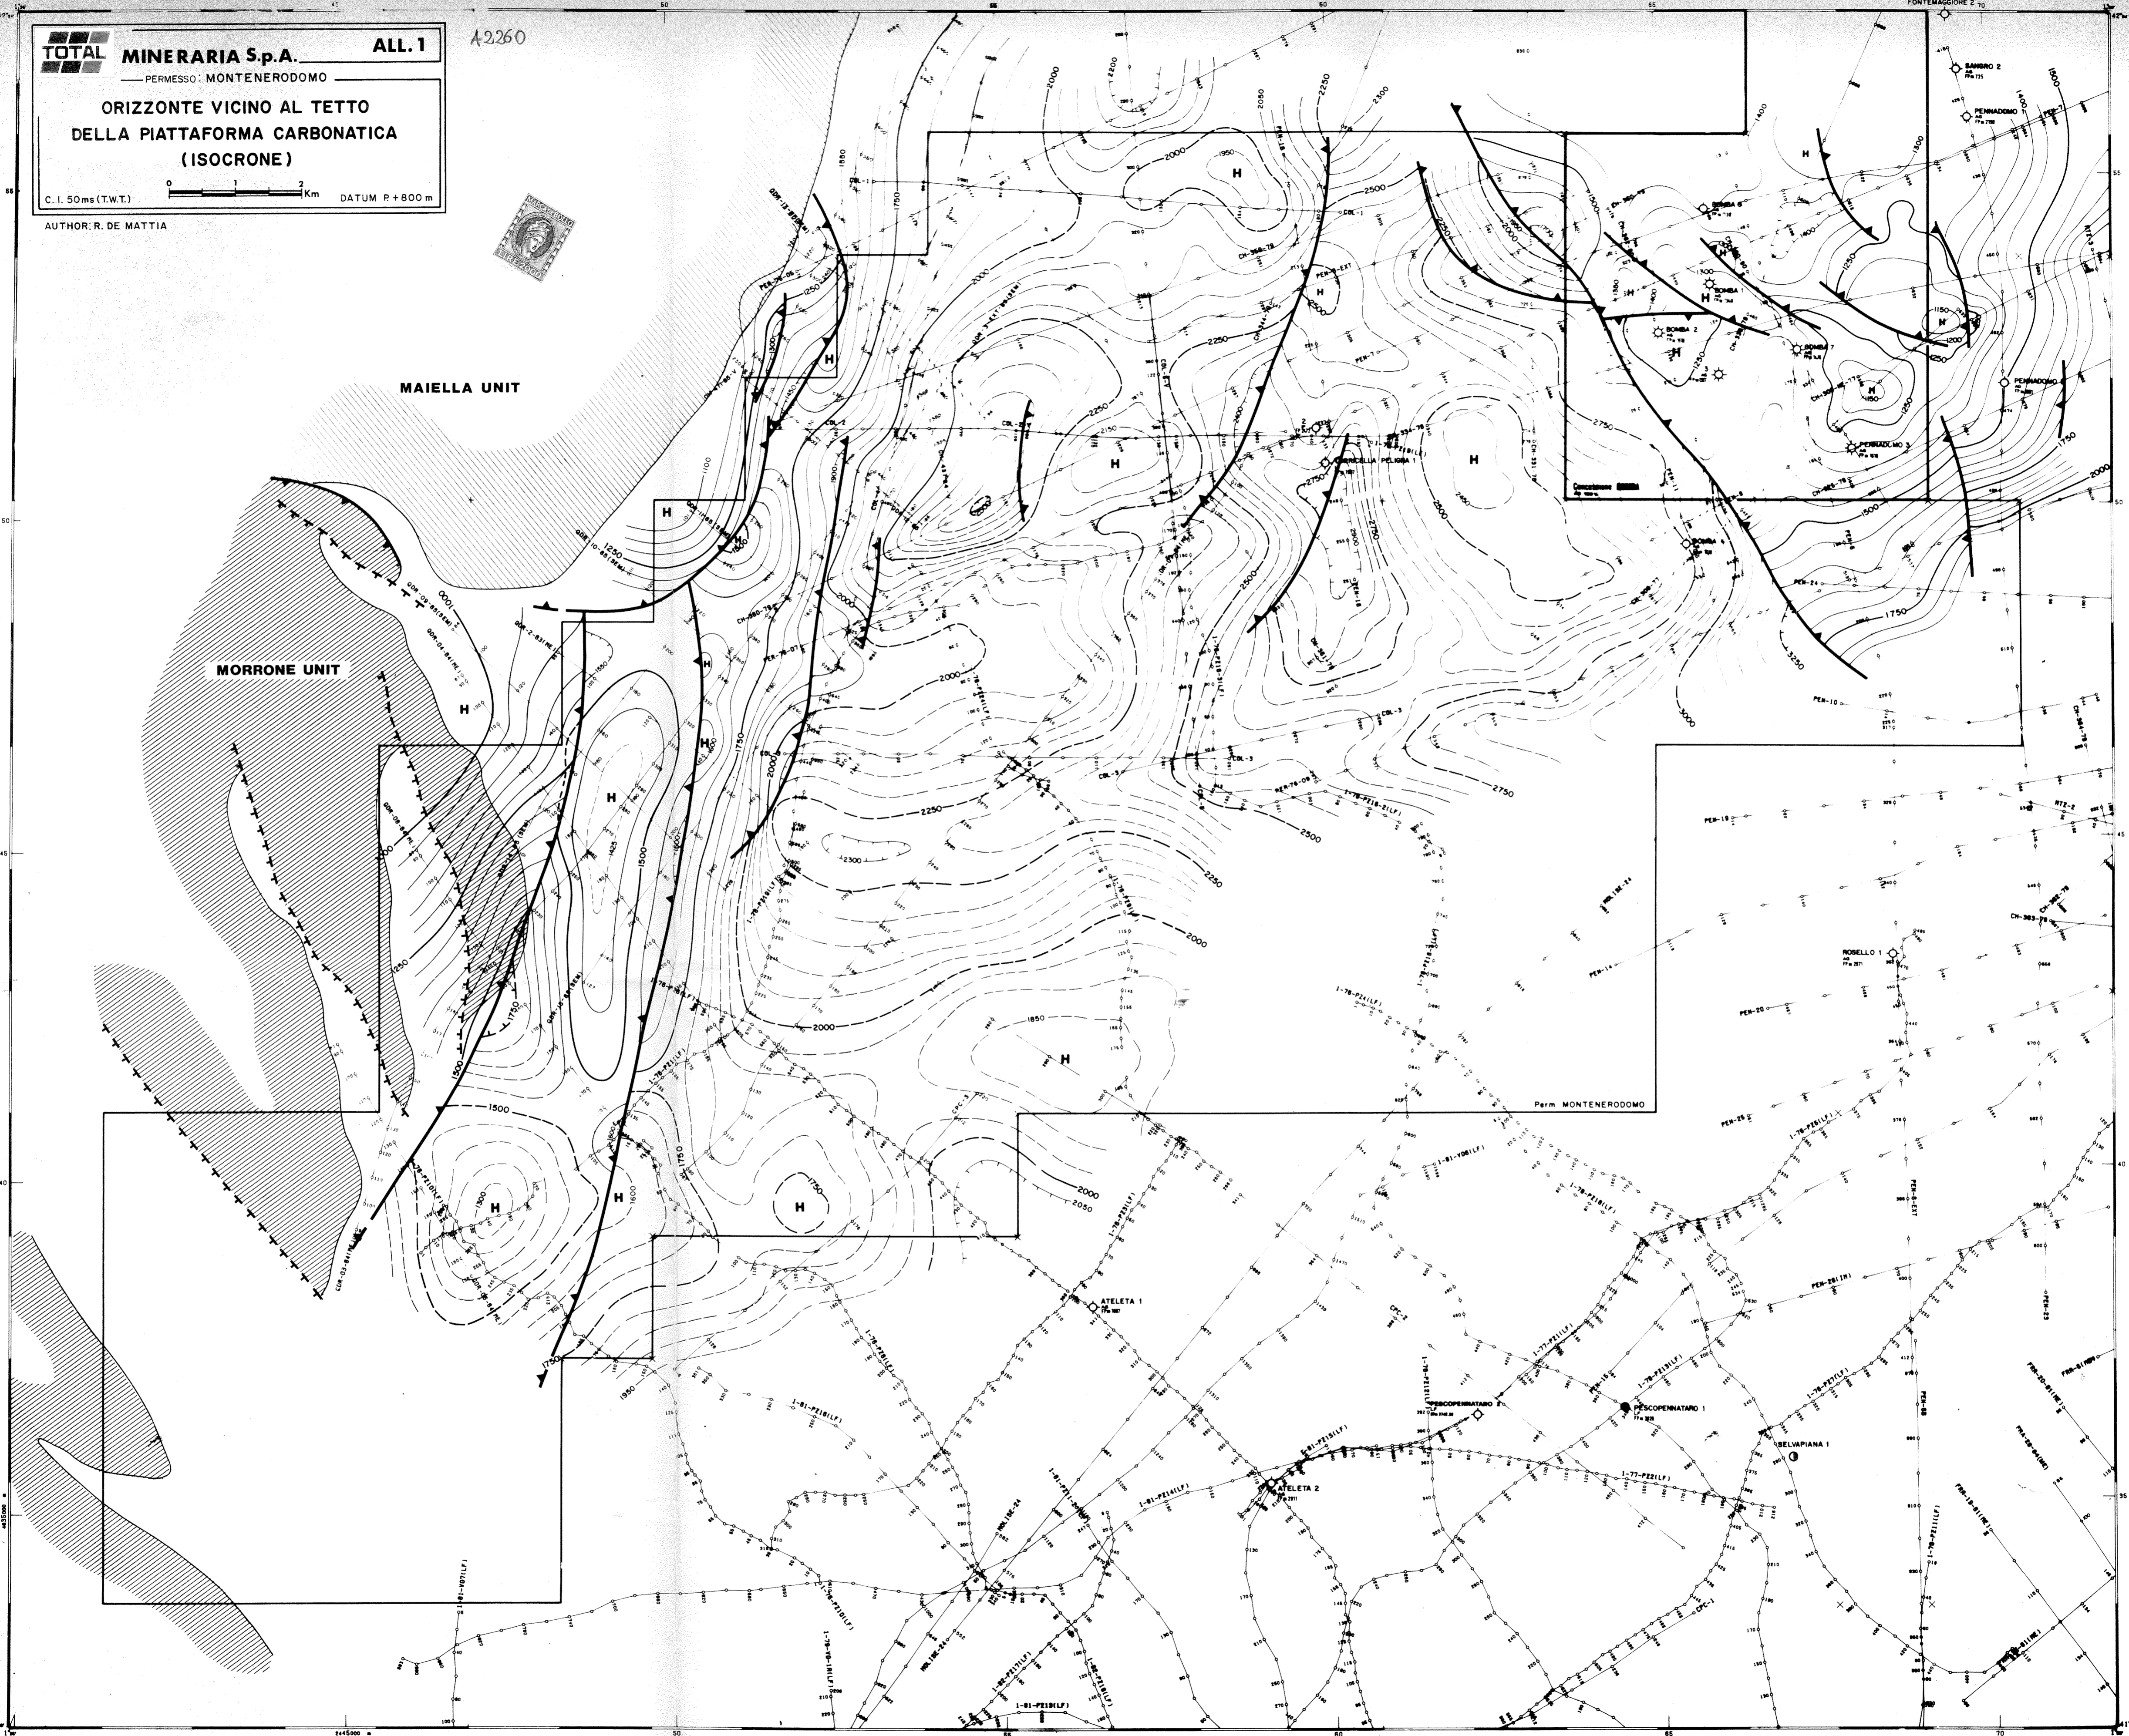

TOTAL MINERARIA S.p.A. ALL. 1
 PERMESSO: MONTENERODOMO
ORIZZONTE VICINO AL TETTO DELLA PIATTAFORMA CARBONATICA (ISOCRONE)
 C. I. 50ms (T.W.T.) 0 1 2 Km DATUM P+800 m
 AUTHOR: R. DE MATTIA

A2260

Perm. MONTENERODOMO