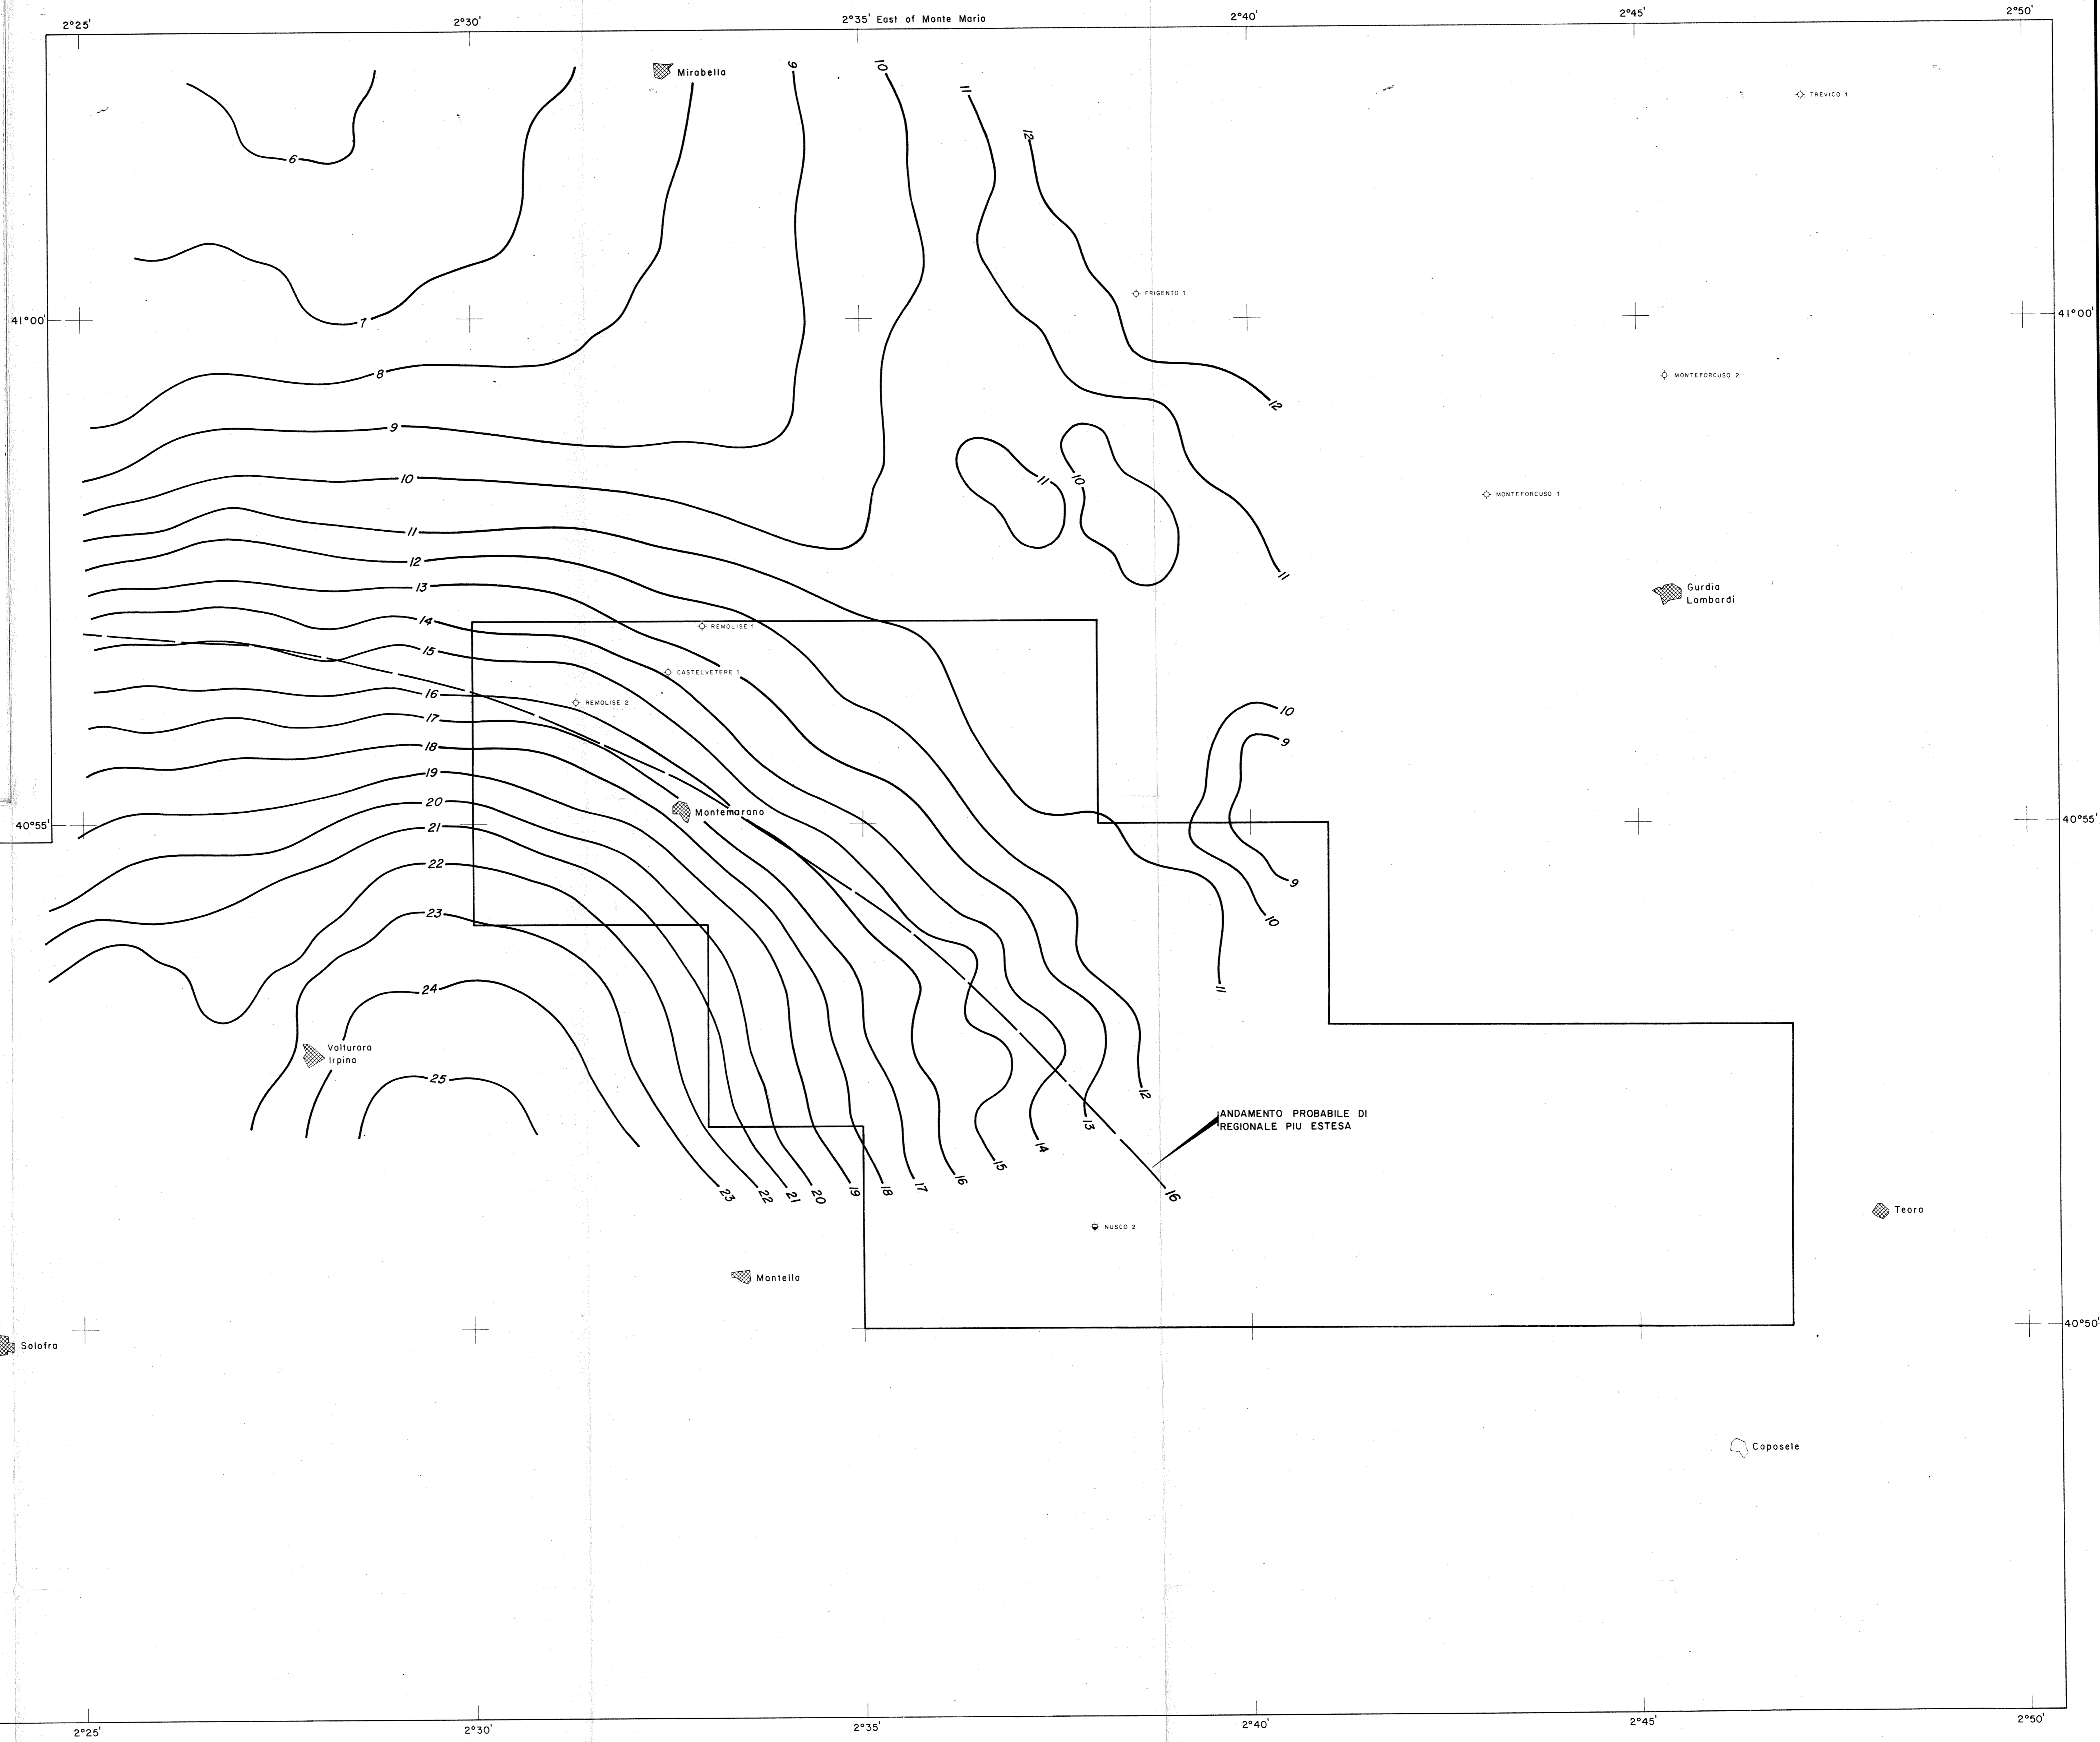

RIGO & ASSOCIATES

PROVINCIA PETROLIFERA
DELL' APPENNINO MESOZOICO MERIDIONALE
PERMESSO "MONTEMARANO"

CAMPO GRAVIMETRICO REGIONALE

VALORI MEDI DEL CERCHIO GRIFFIN $\sqrt{13.4 \times 15.17}$ km

EQUIDISTANZA 1 mgl

SCALA 1:50.000

CARTA INDICE