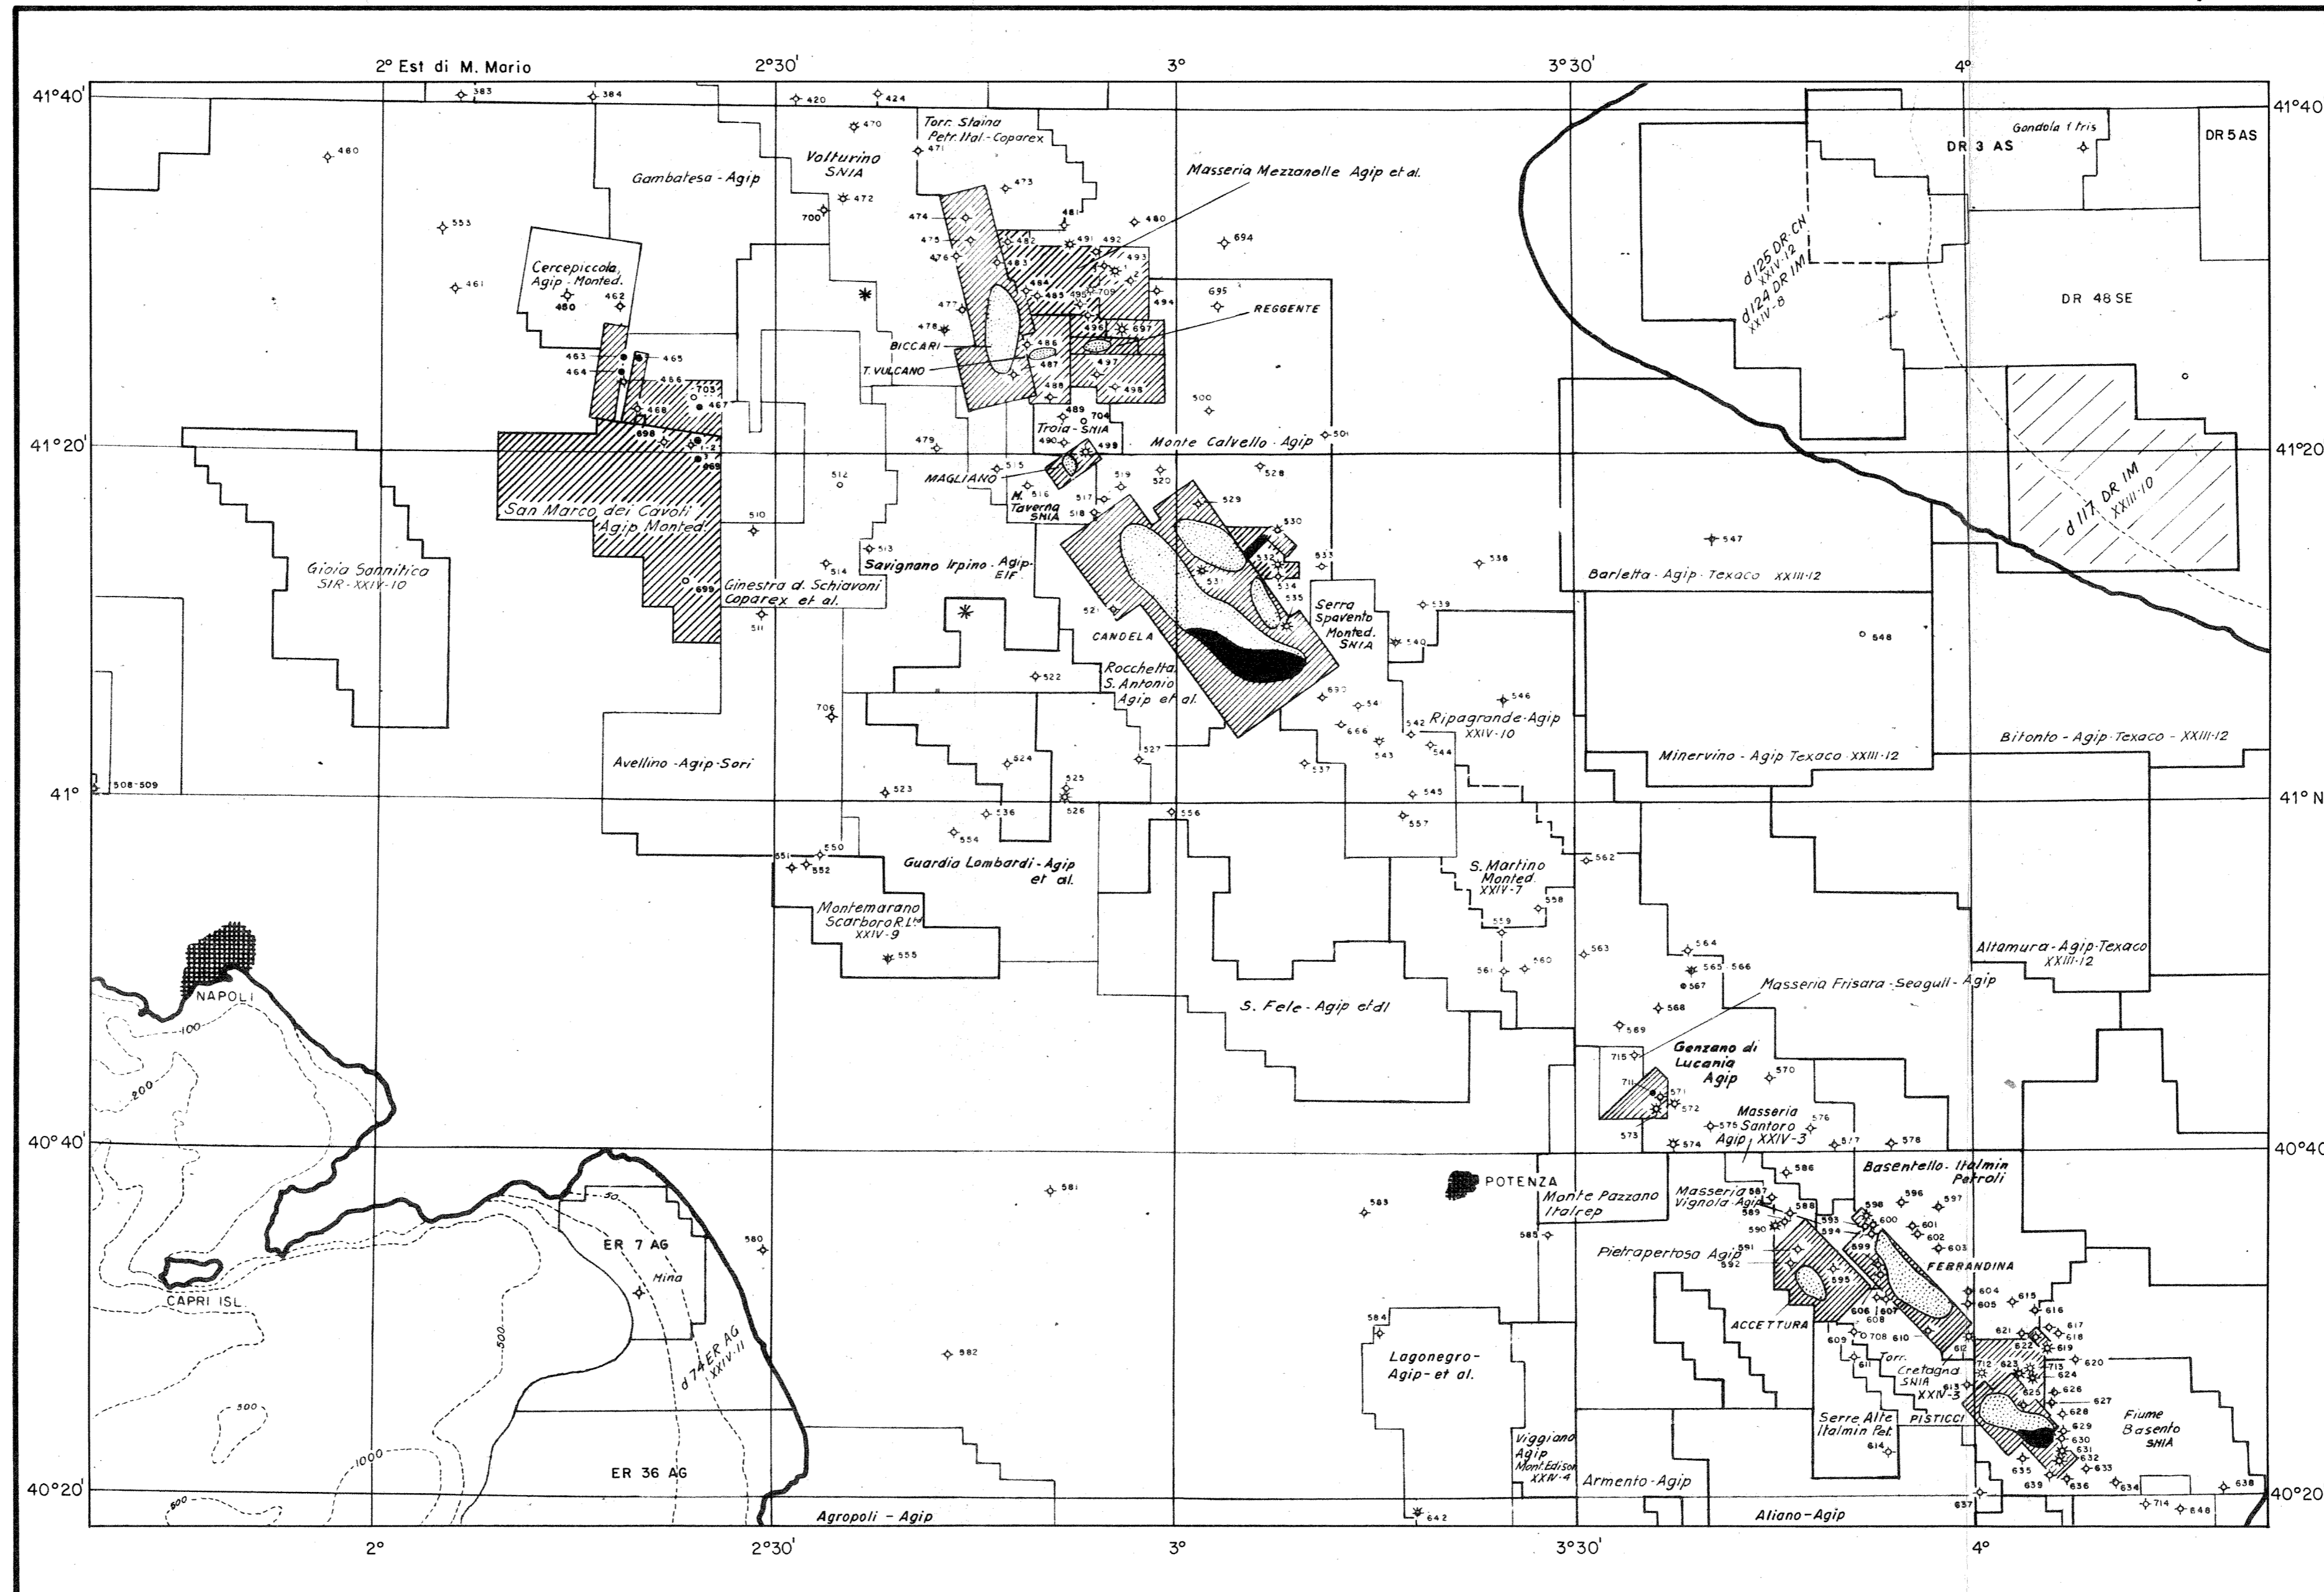

RIGO & ASSOCIATES

Allegato 4

PROVINCIA PETROLIFERA
DELL' APPENNINO MESOZOICO MERIDIONALE
PERMESSO "MONTEMARANO"

CARTA DEI POZZI E DEI PERMESSI

SCALA 1:500.000

CARTA INDICE

- LEGENDA -

- ◇ POZZO STERILE
- ◇ POZZO A GAS
- POZZO A OLIO
- ★ MANIFESTAZIONI DI GAS
- ✦ MANIFESTAZIONI DI OLIO
- ✦ MANIFESTAZIONI DI GAS E DI OLIO

LISTA DEI PIÙ SIGNIFICATIVI POZZI
NELL' AREA DEL PERMESSO DI "MONTEMARANO"

- 450 Mirabello 1 - Agip
- 460 Frosolone 2 - Agip
- 461 Campobasso 1 - Agip
- 462 Cercemaggiore 2 - Idr. Ariano
- 463 S. Croce 1 - Idr. Ariano
- 464 Jelsi 1 bis - Idr. Castelgrande
- 465 Cercemaggiore 1 - Idr. Ariano
- 466 Jelsi 1 - Idr. Castelgrande
- 467 Castelpagano 1 - Mont. Edison
- 468 Jelsi 2 - Idr. Castelgrande
- 479 Montevento 1 - Idr. Meridion.
- 510 S. Arcangelo 1 - Idr. Ariano
- 511 S. Arcangelo Trim. 1 Idr. Ariano
- 512 Foiano di V. Fortore - Agip
- 513 Casalbore 1 - Agip
- 514 Casalbore 2 - "
- 515 Montacuto 1 - Min Petr. Ital.
- 521 S. Agata 1 - Agip
- 522 Anzano 1 - Ric Idrocar.
- 523 Frigento
- 524 Treviso 1 - Agip
- 525 Serroni 1 - "
- 526 Serroni 2 - "
- 527 Lacedonia 1 - Idr. Meridion.
- 536 Monteforcuso 2 - Agip
- 550 Remolise 1 - SIM
- 551 Remolise 2 - "
- 552 Castelvetere 1 - CIMA
- 553 Celenza 1 - Agip
- 554 Monteforcuso 1 - Agip
- 555 Nusco 2 - Fontedile
- 556 Monteverde 1 - Montecatini
- 698 Circello 1
- 699 Benevento sud 1 - Agip
- 700 Campomarino - Sori
- 706 Bonito 1 - Agip-Sori