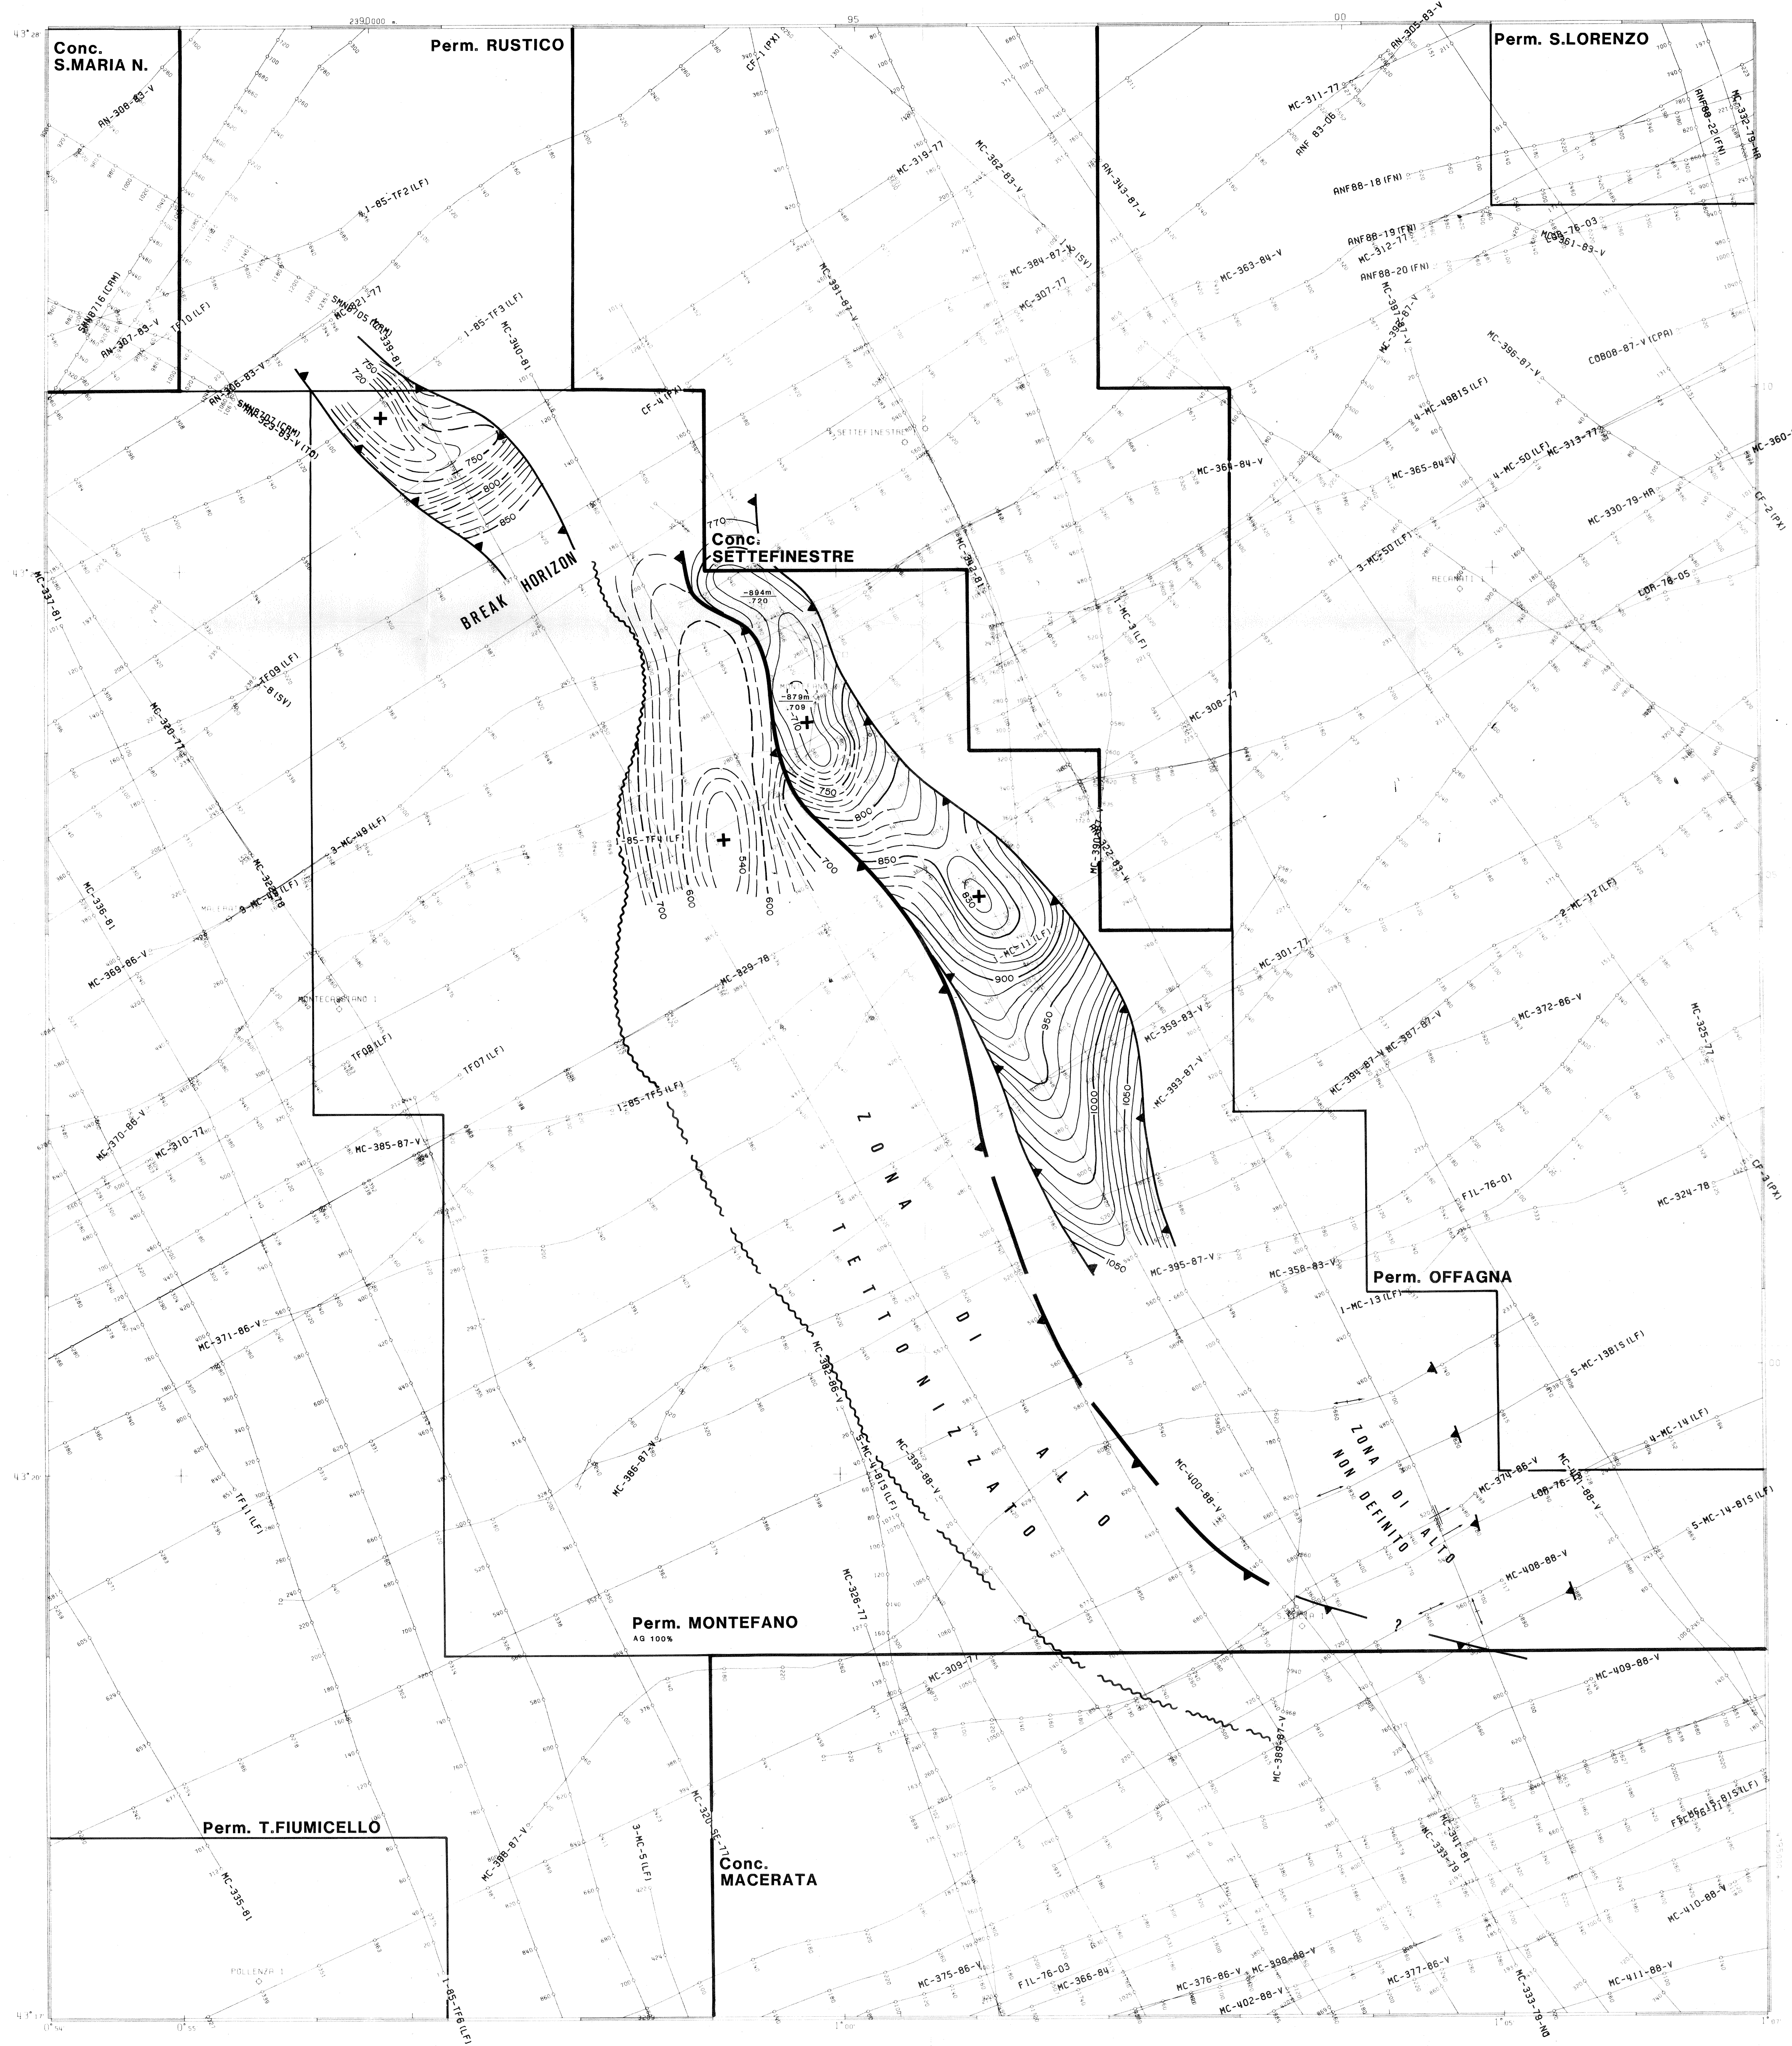

ISOCRONE DI ORIZZONTI PROSSIMI AL TOP DEL PLIOCENE INFERIORE

Eq. : 10-20 msec P.R. : l.m.

LA LONGITUDINE DEL FOGLIO E' RIPETUTA AL MERIDIANO DI N. MARJO

SCALA 1/25000

ALLEGATO 2 DATA: GIUGNO 1989

FRANCIAMONTE AUTOMATICO ESIGUITO PRESSO IL CENTRO SGP. AGIP-STM

Limiti della zona tettonizzata

LEGENDA POZZI

- UBICAZIONE PROPOSTA
- NON CLASSIFICATO
- AD OLIO
- A GAS
- AD OLIO E GAS
- CON MANIFESTAZ. DI OLIO
- CON MANIFESTAZ. DI GAS
- CON MANIFESTAZ. DI OLIO E GAS
- ABBANDONATO (INCIDENTATO)
- ◇ STERILE
- ◇ AD OLIO, ESAURITO
- ◇ A GAS, ESAURITO
- ◇ AD OLIO E GAS, ESAURITO
- PIATTAFORMA O POSTAZIONE
- POZZO DIREZIONATO
- IN PERFORAZIONE
- GEOTERMICO