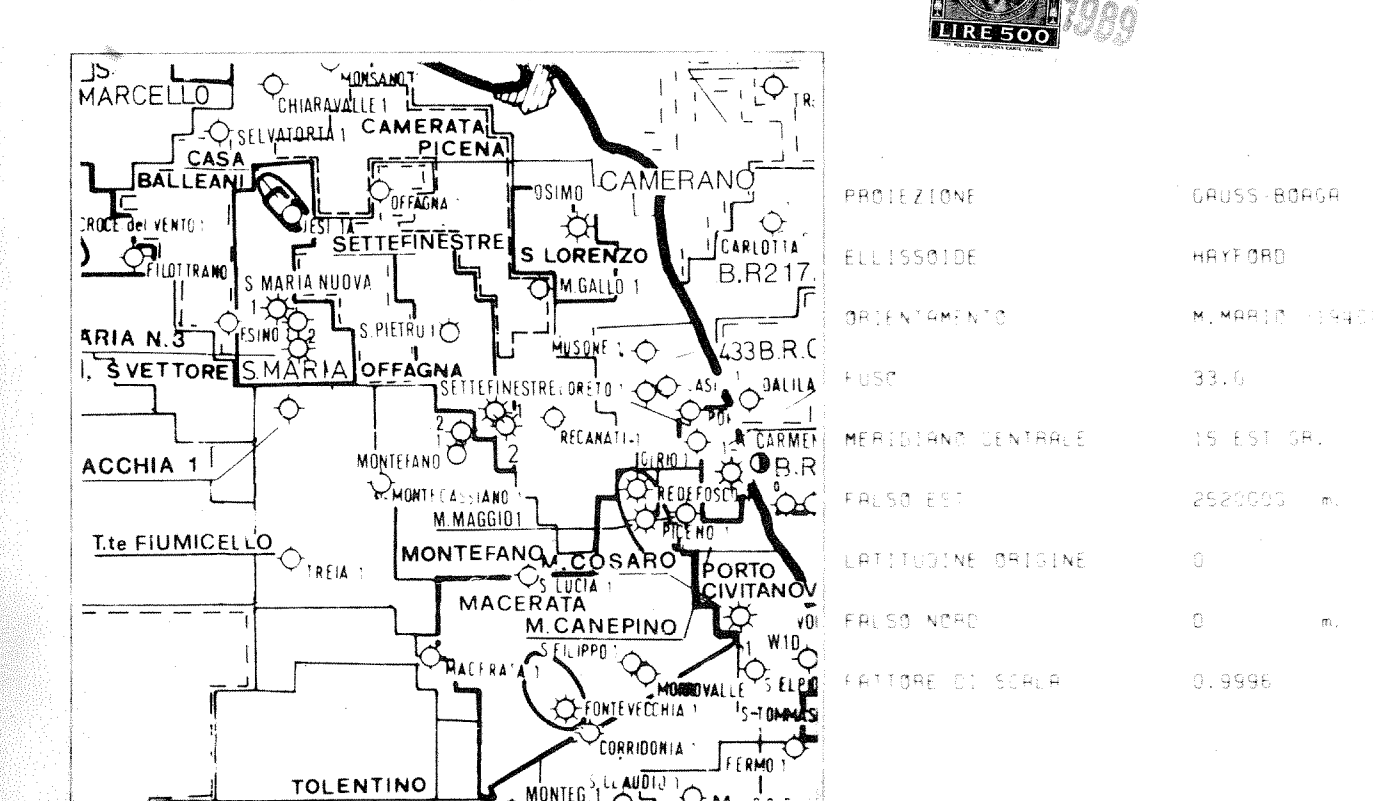

ISOCRONE DI ORIZZONTI PROSSIMI AL TOP DEL PLIOCENE INFERIORE

Eq. : 10-20 msec P.R. : l.m.

LA LONGITUDINE DEL FOGLIO E' RIPETUTA AL MERIDIANO DI N. MARJO

SCALA 1/25000

ALLEGATO 2 DATA: GIUGNO 1989

FRANCIAMONTE AUTOMATICO ESIGUITO PRESSO IL CENTRO SGP. AGIP-STM

Limiti della zona tettonizzata

LEGENDA POZZI

- UBICAZIONE PROPOSTA
- NON CLASSIFICATO
- AD OLIO
- A GAS
- AD OLIO E GAS
- CON MANIFESTAZ. DI OLIO
- CON MANIFESTAZ. DI GAS
- CON MANIFESTAZ. DI OLIO E GAS
- ABBANDONATO (INCIDENTATO)
- ◇ STERILE
- ◇ AD OLIO, ESAURITO
- ◇ A GAS, ESAURITO
- ◇ AD OLIO E GAS, ESAURITO
- PIATTAFORMA O POSTAZIONE
- POZZO DIREZIONATO
- IN PERFORAZIONE
- GEOTERMICO