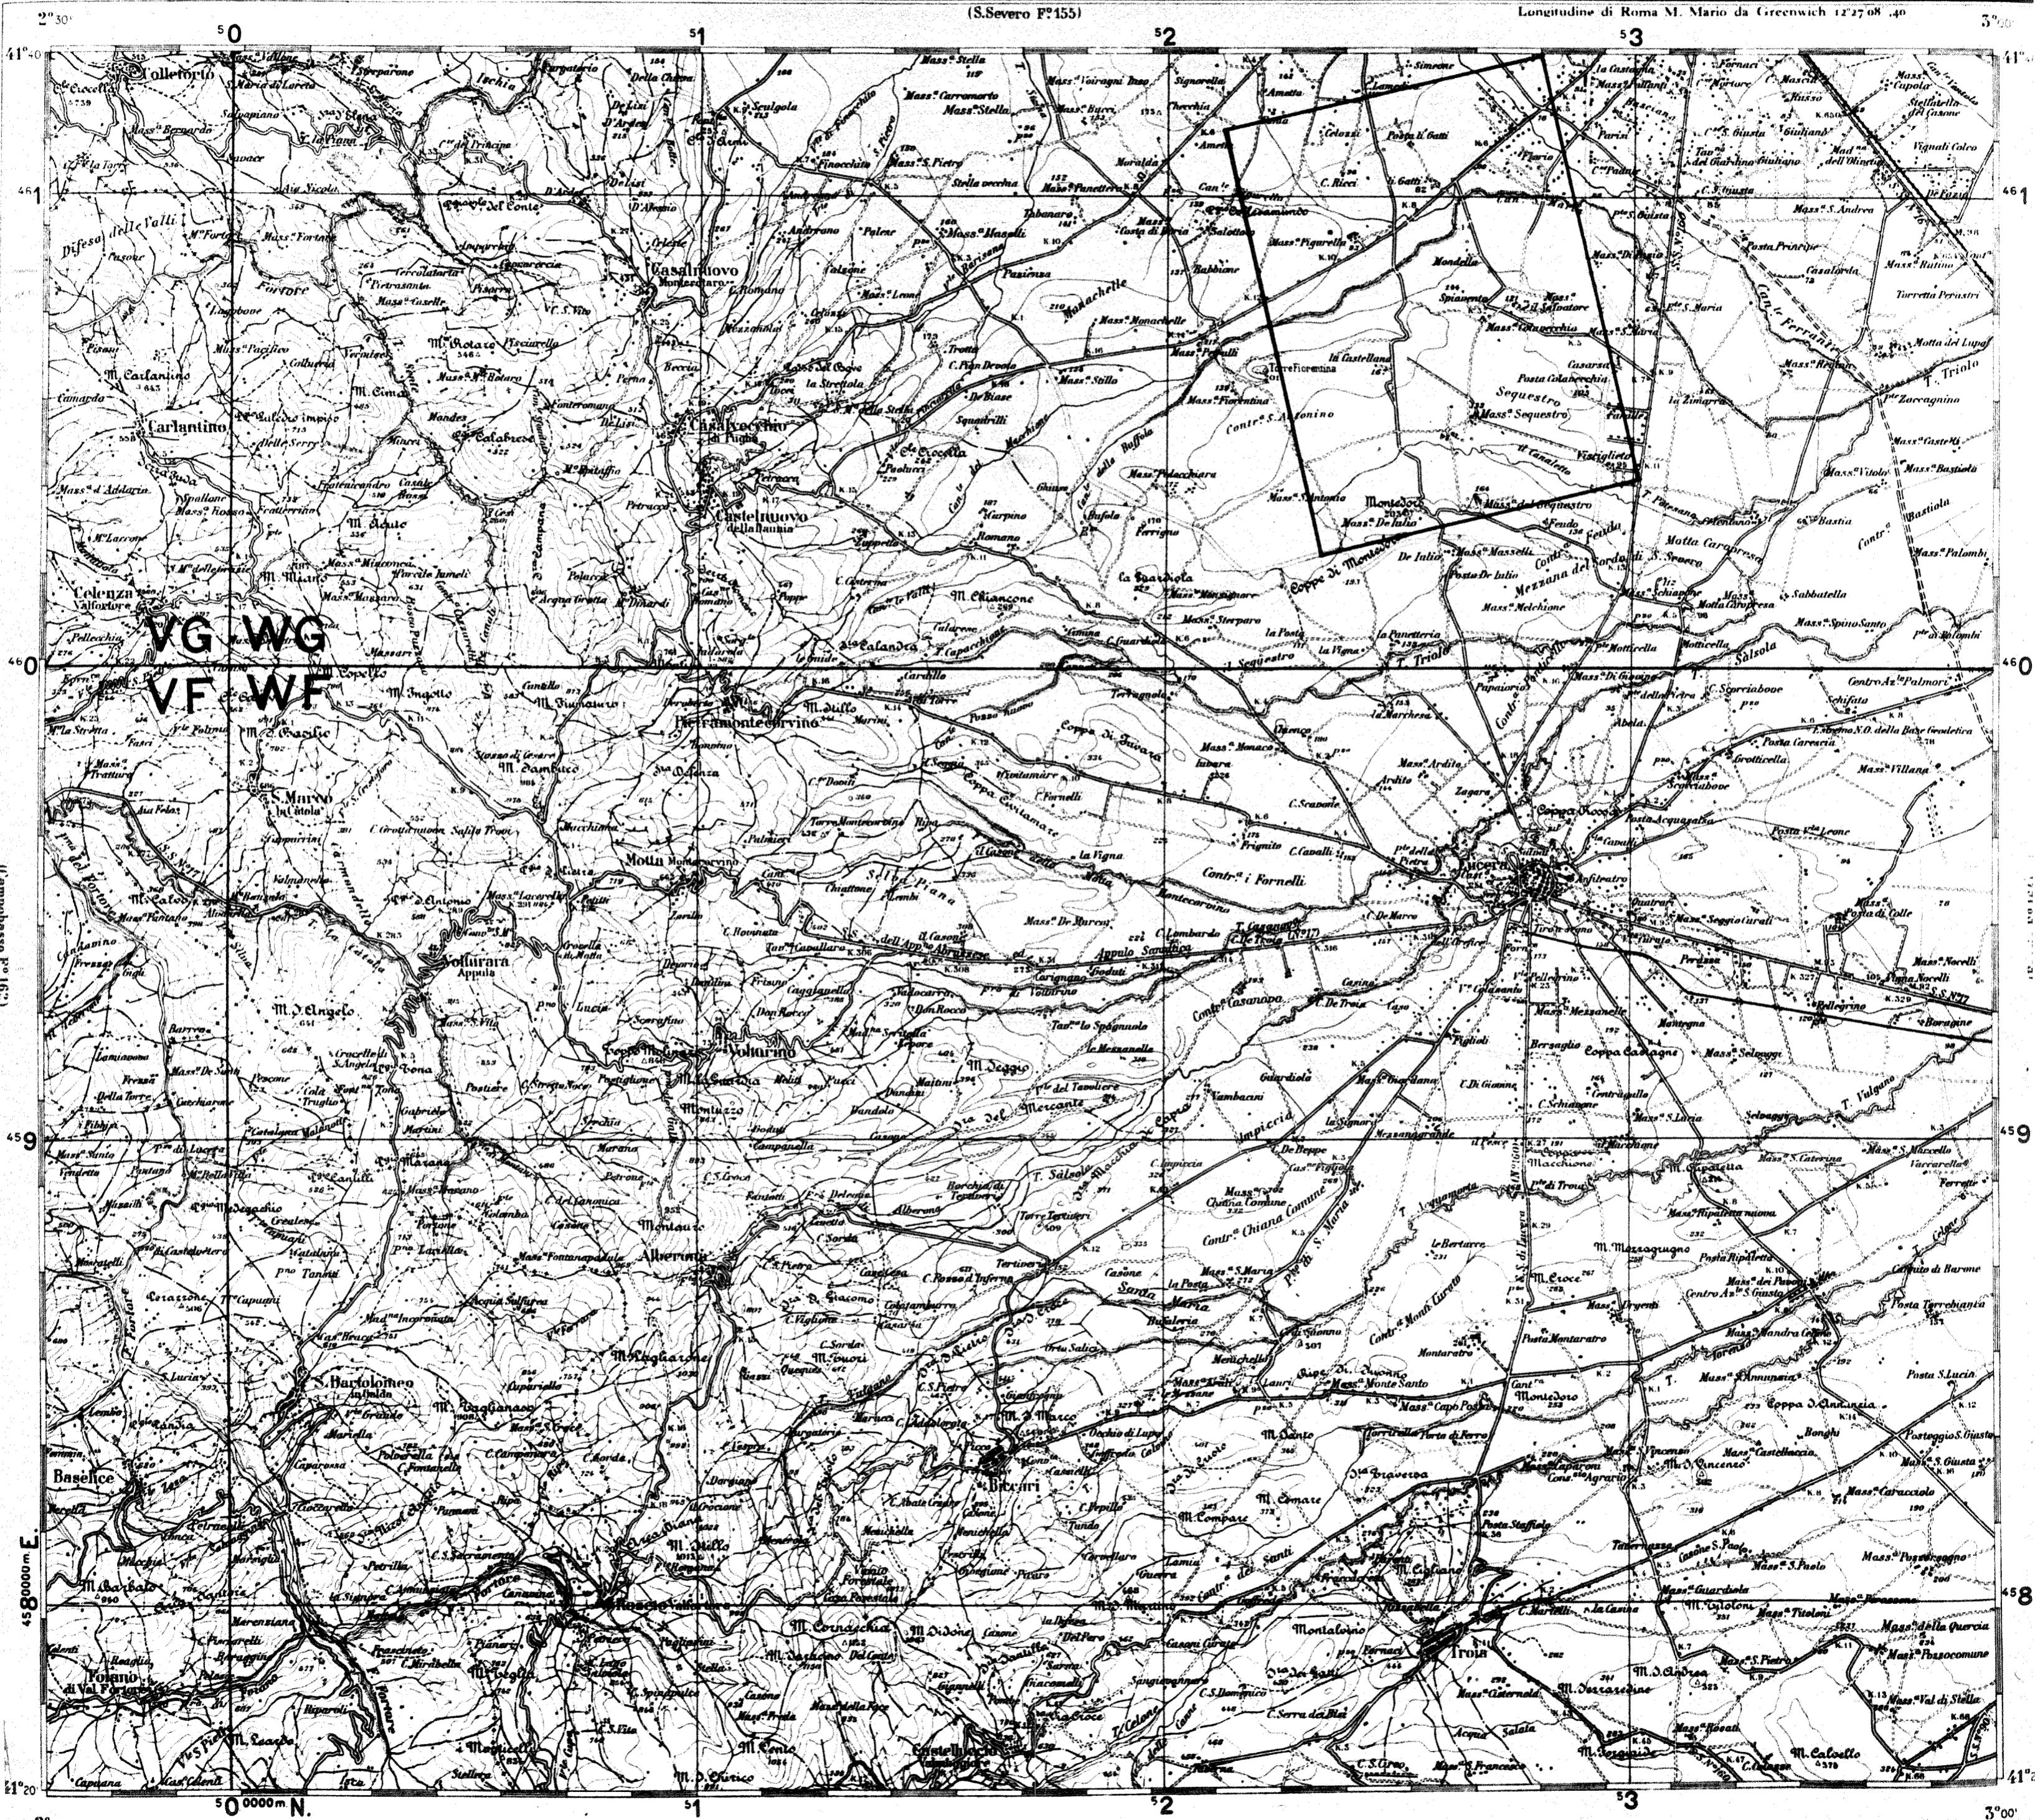

# SNIA VISCOSA

Permesso di ricerca per idrocarburi liquidi e gassosi "MONTE DORO"

## LUCERA — Perimetro del permesso

Superficie Ha 6510

Le coordinate geografiche sono riferite all'Ellissoide di Bessel  
Le coordinate del reticolato sono riferite all'Ellissoide Internazionale

F.165

154 155 156  
162 163 164  
173 174 175

Lucera

Longitudine dal meridiano di Roma (Monte Mario)

(S. Severo F.155)

Longitudine di Roma M. Mario da Greenwich 12°27'08" 40

(Ariano Irpino F.174)