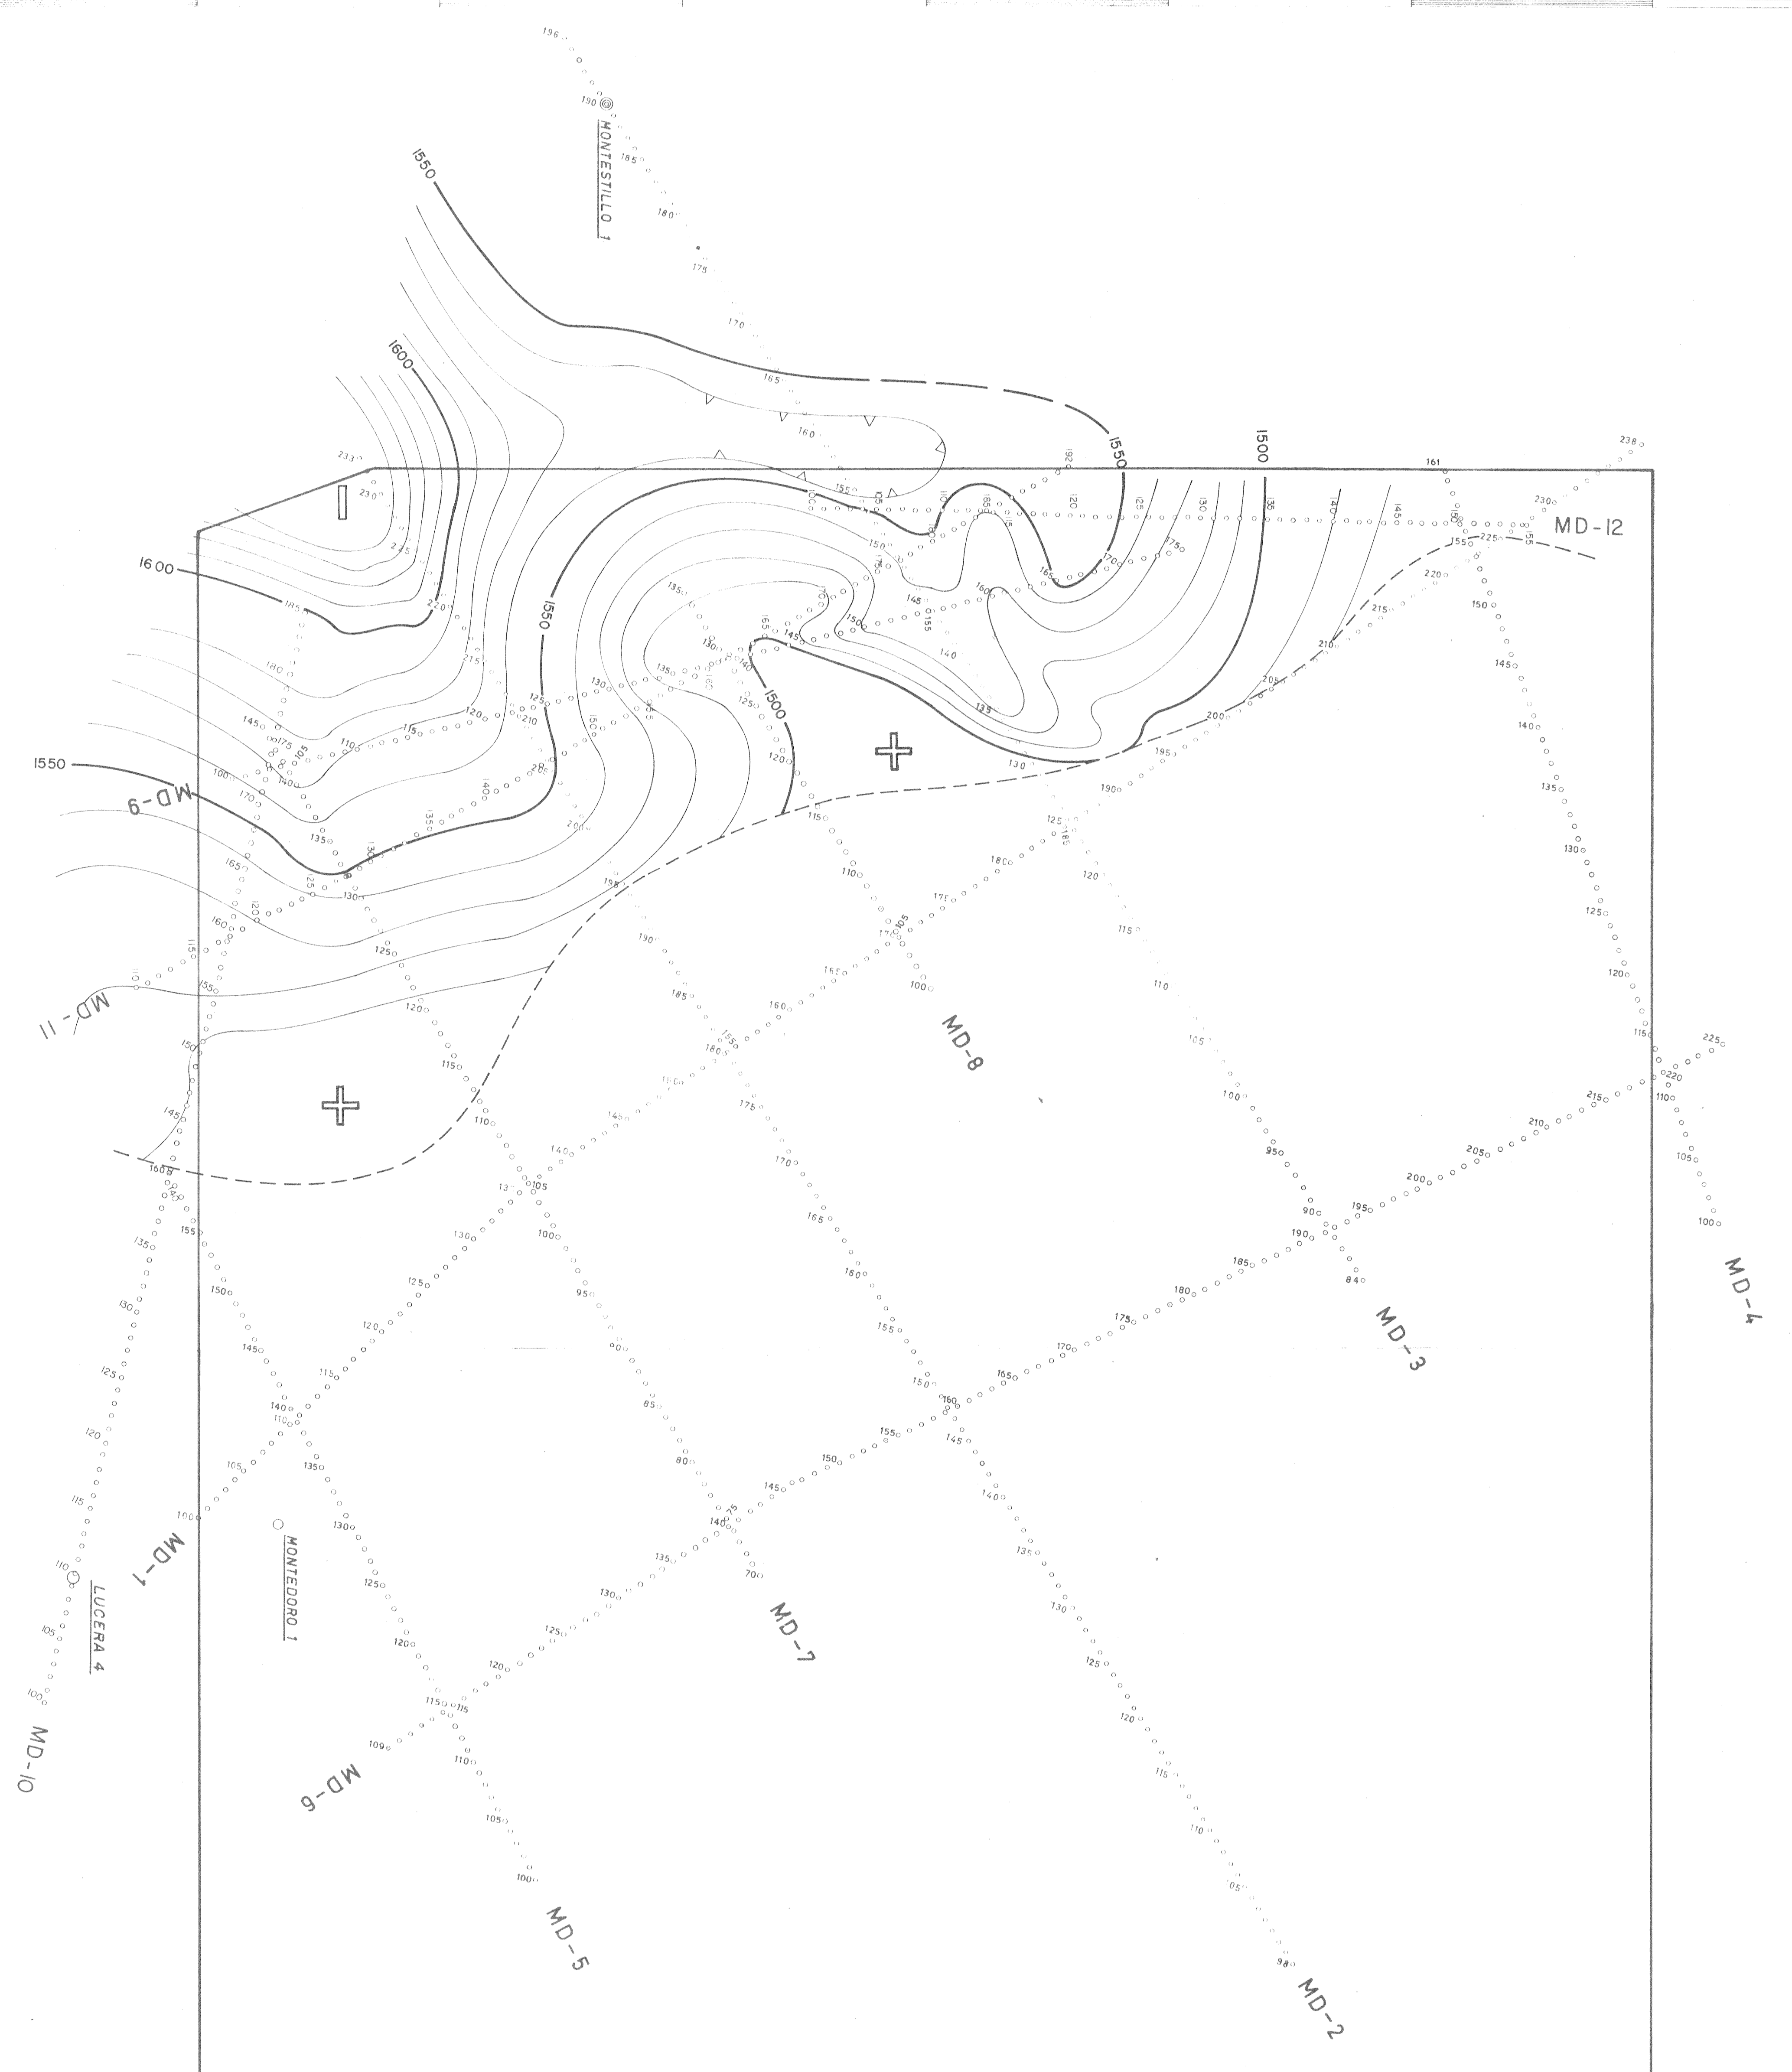

SEZIONE IDROCARBURI
11-11-1972
11-11-1972
11-11-1972
11-11-1972

Permesso "MONTEODORO" RISERVATO

Isocrone orizzonte "C"

Pliocene inferiore

Equidistanza 0,010 secondi

Scala 1:25.000

21-4-1972
A. 4. 4
Dipartimento di Scienze Geologiche
C. 233

LUCERA

MONTESTILLO 2

MONTESTILLO 5

LUCERA 2

MONTEODORO 1

FOGGIA 2