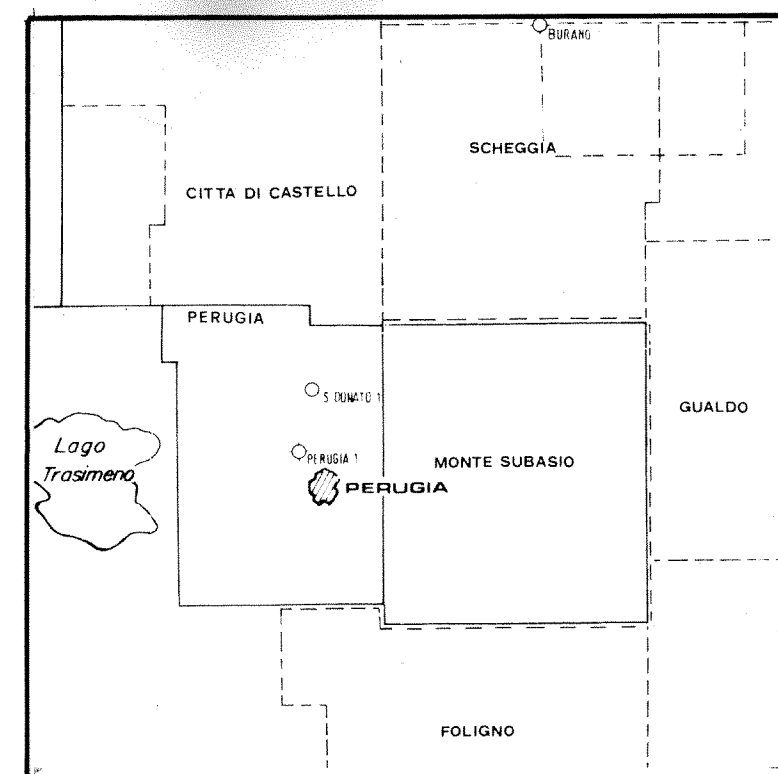

ITALIA

ZONA 3

GERC

PERMESSO "MONTE SUBASIO"

ISOBATE "ORIZZONTE A"

81. BIOCARDINI
S. B. S. S. A.
(Top F. ne "Scaglia")
28 APR. 1987
Prot. N. 01832

33A/5

A 2163

MAPPA INDICE

PROIEZIONE	GAUSS-BORGHA
ELLIPSOIDE	HAYFORD
ORIENTAMENTO	M. MARIO (1940)
FUSO	32.0
MERIDIANO CENTRALE	9 EST GR.
FALSO EST	1500000 m.
LATITUDINE ORIGINE	0
FALSO NORD	0 m.
FATTORE DI SCALA	0.9996

LA LONGITUDINE DEL FOGLIO E' RIFERITA AL MERIDIANO DI M. MARIO

SCALA 1:100.000

ALLEGATO 4

DATA NOVEMBRE 1986

Dis. n° 763 / 5