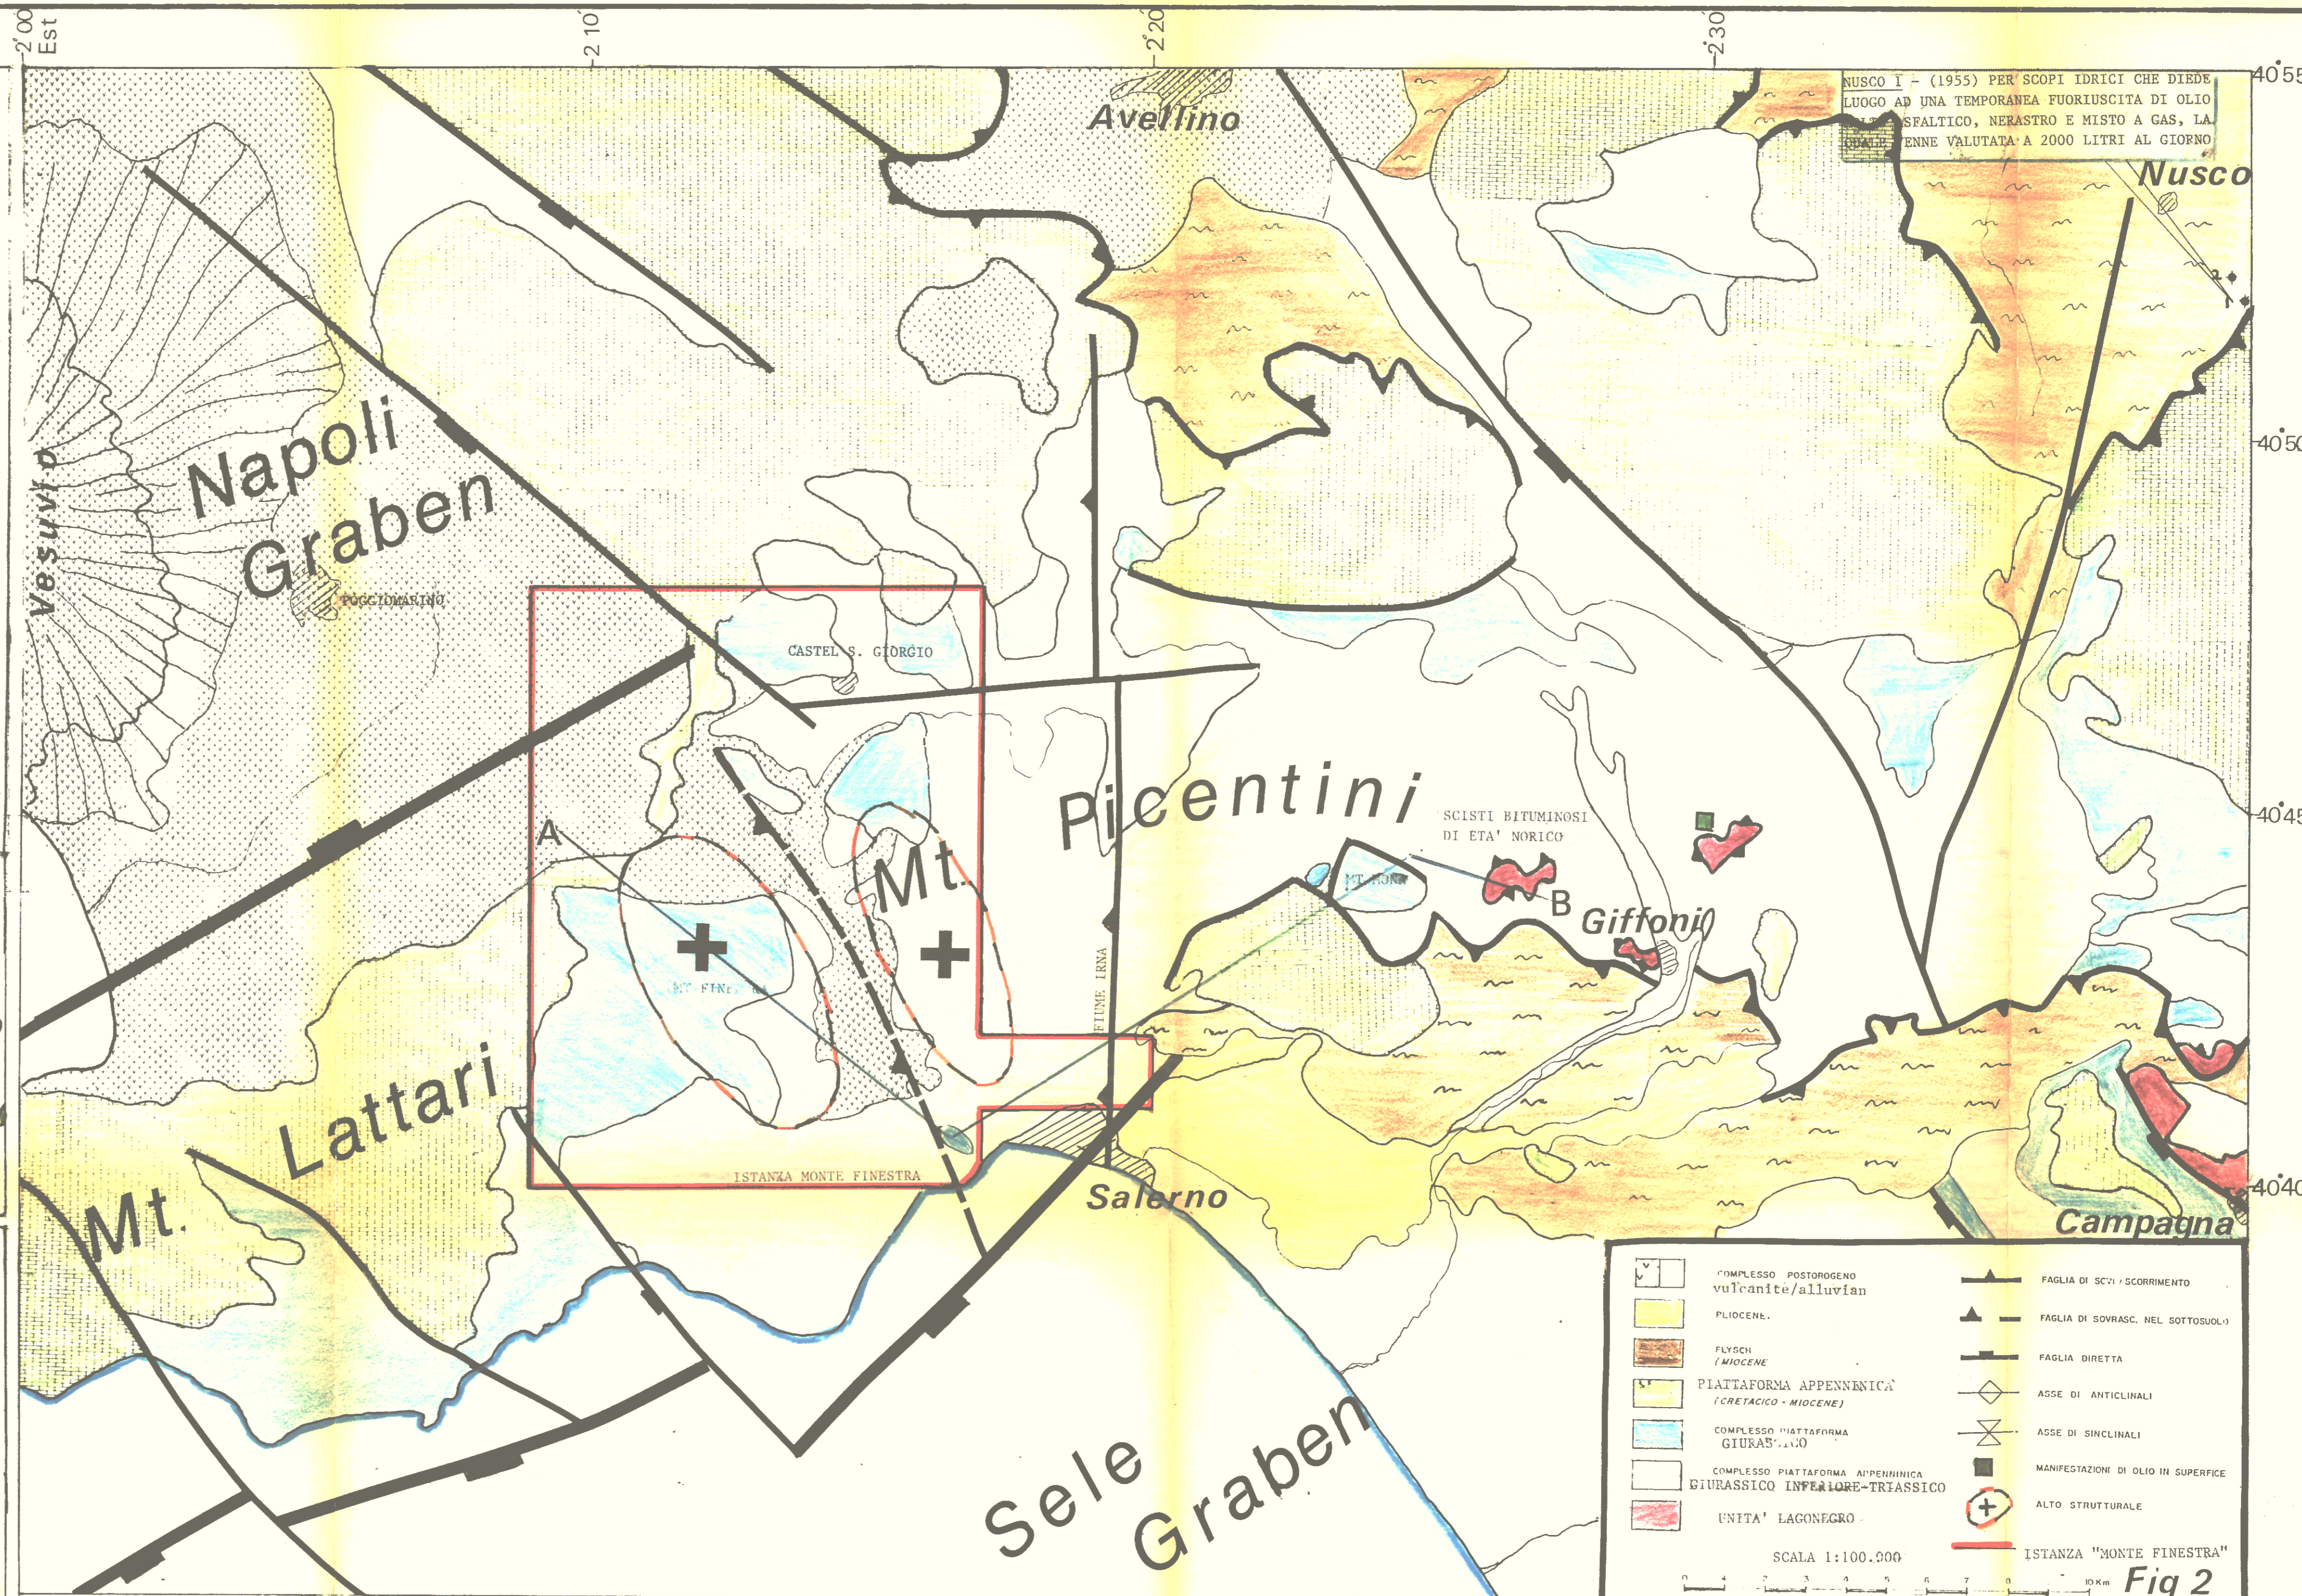

ITALMIN Petroli S.r.l.

A11.1

ISTANZA MONTE FINESTRA

MONTAGGIO GEOLOGICO
E
MINERARIO

CARTA INDICE

AUTORE: B. J. LONSDALE

25 GIU. 1991

Fig 1

CARTA MINERARIA

SCALA 1:50000

Fig 2

Fig 2

Fig 6 Facies distribution in the Lagongrese region of the Southern Apennines.

Fig 5

CARTA GEOLOGICA REGIONALE

SCALA 1:50000

Fig 3

Fig 3