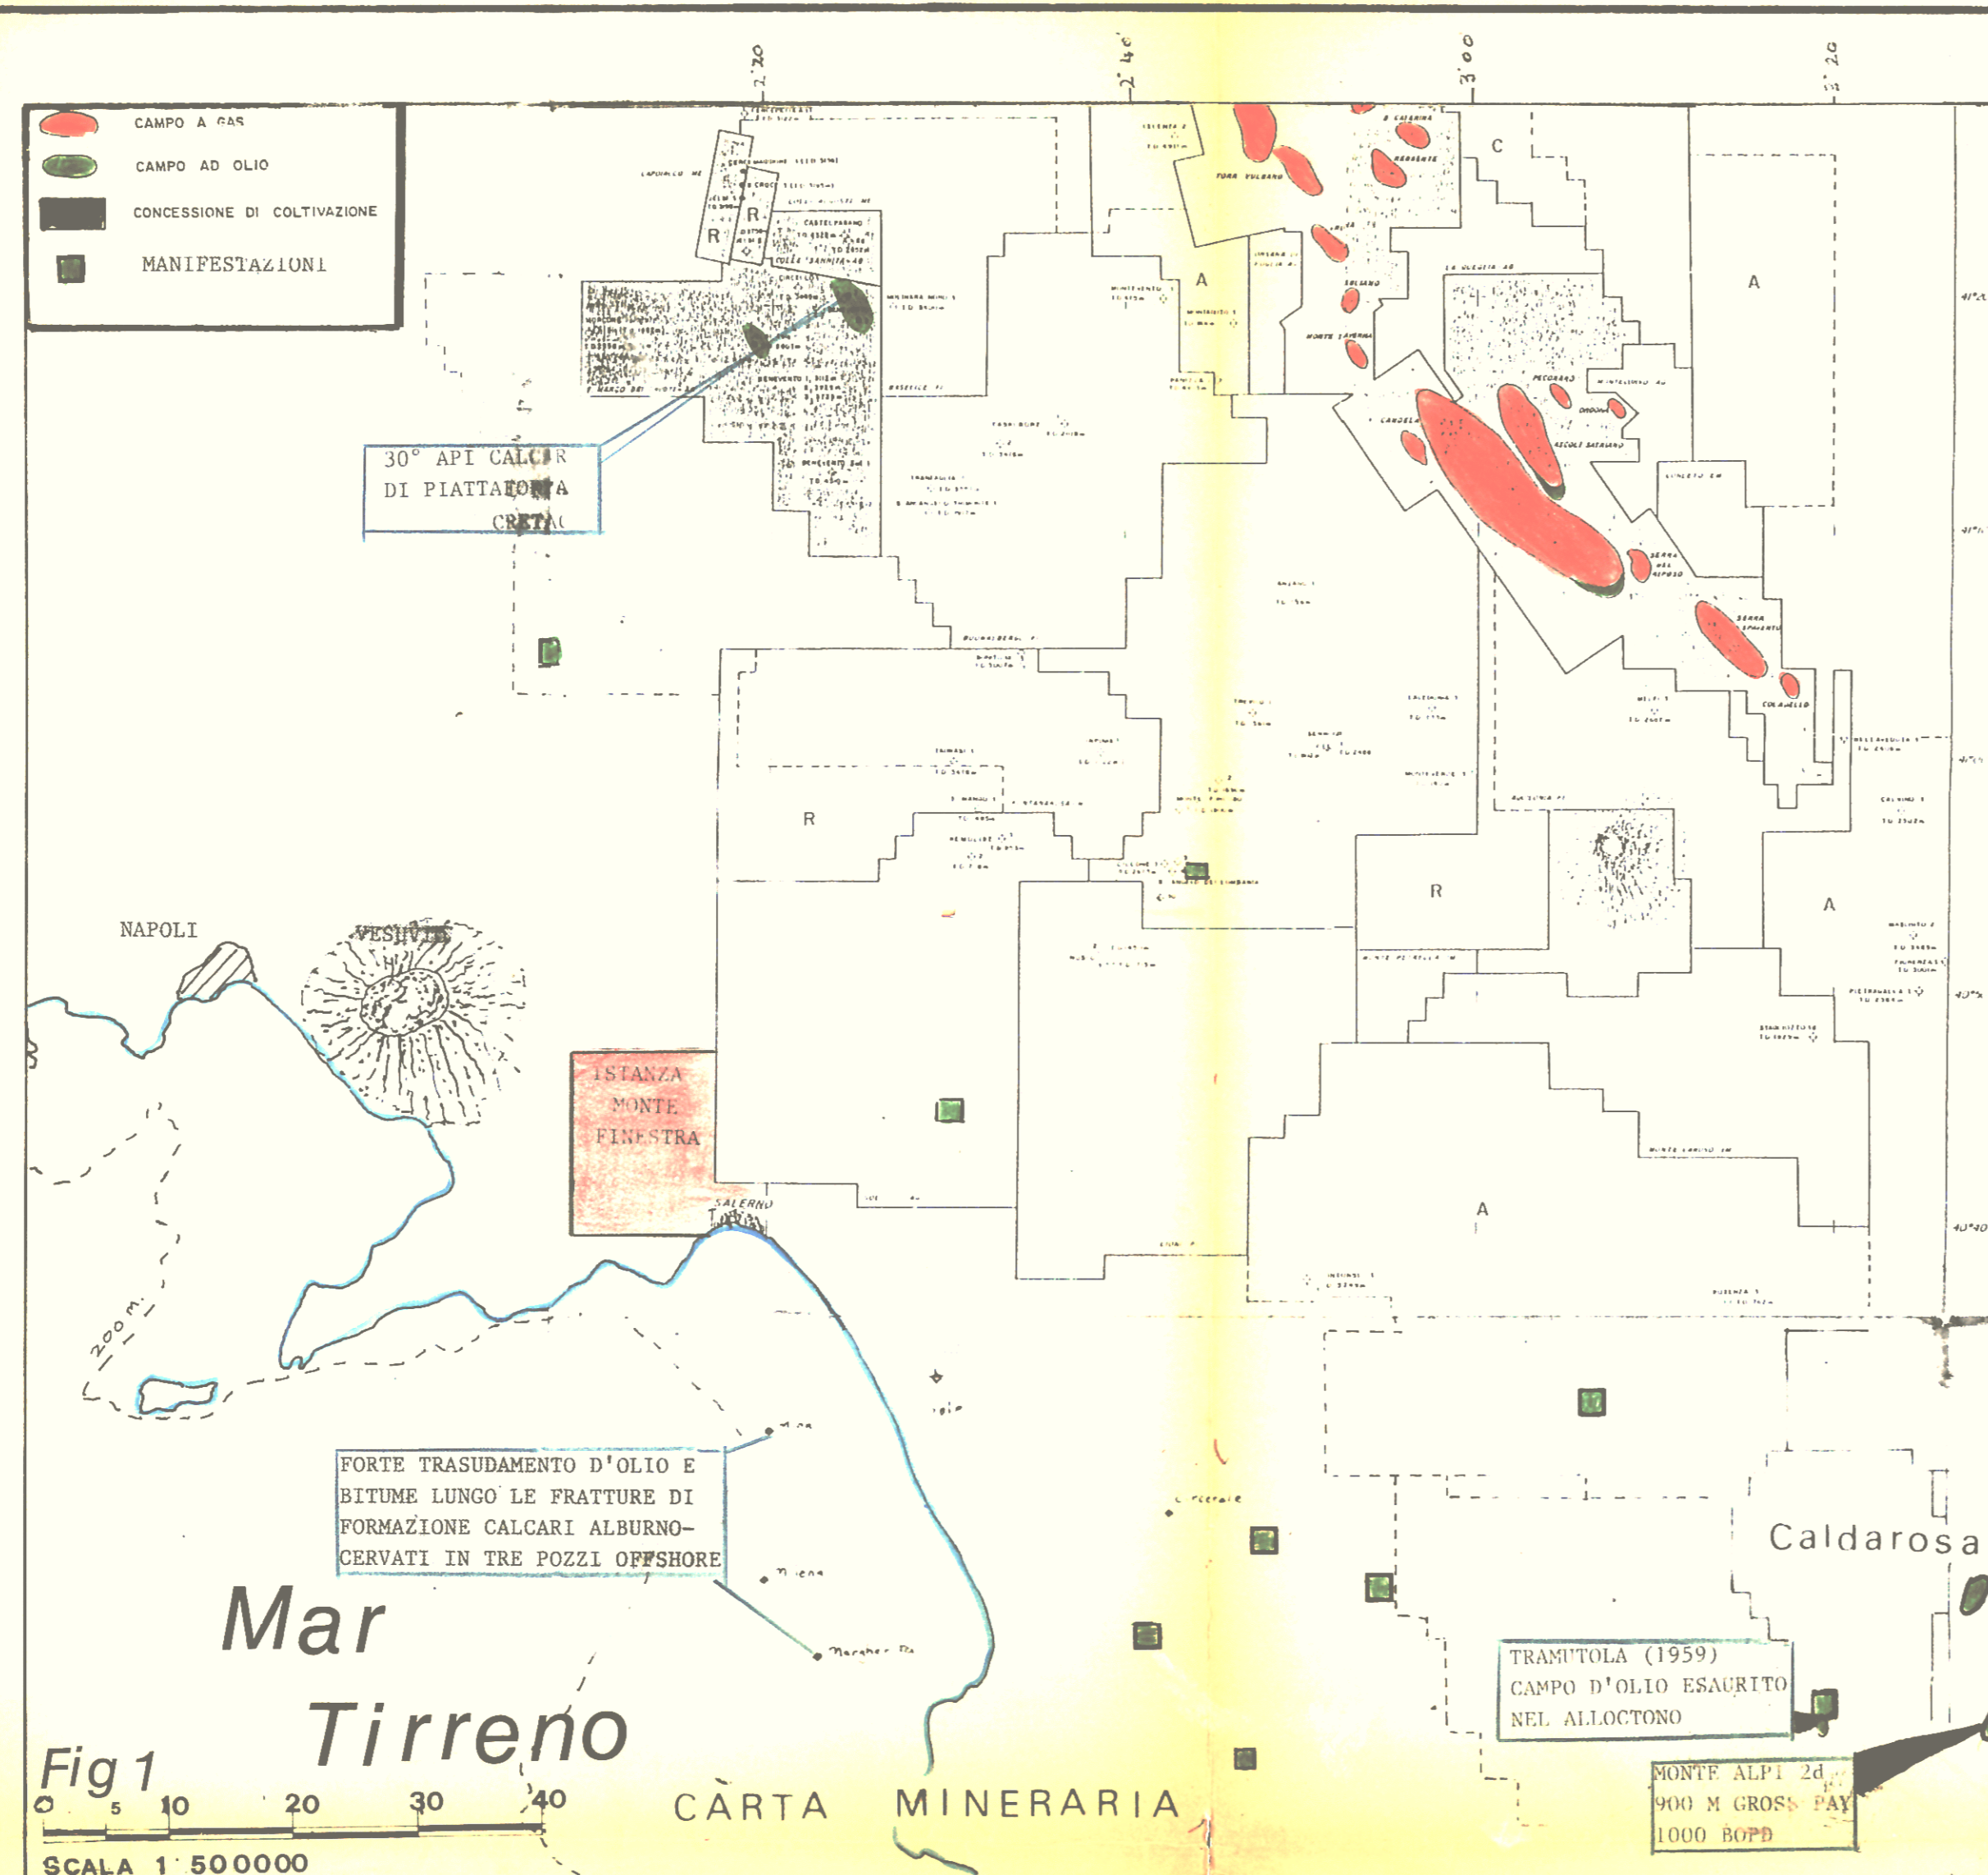

ITALMIN Petroli S.r.l.

A11.1

ISTANZA MONTE FINESTRA

MONTAGGIO GEOLOGICO
E
MINERARIO

CARTA INDICE

AUTORE: B. J. LONSDALE

25 GIU. 1991

Fig 1

CARTA MINERARIA

SCALA 1:50000

Fig 2

Fig 2

Fig 6 Facies distribution in the Lagongrese region of the Southern Apennines.

Fig 5

CARTA GEOLOGICA REGIONALE

SCALA 1:50000

Fig 3

Fig 3