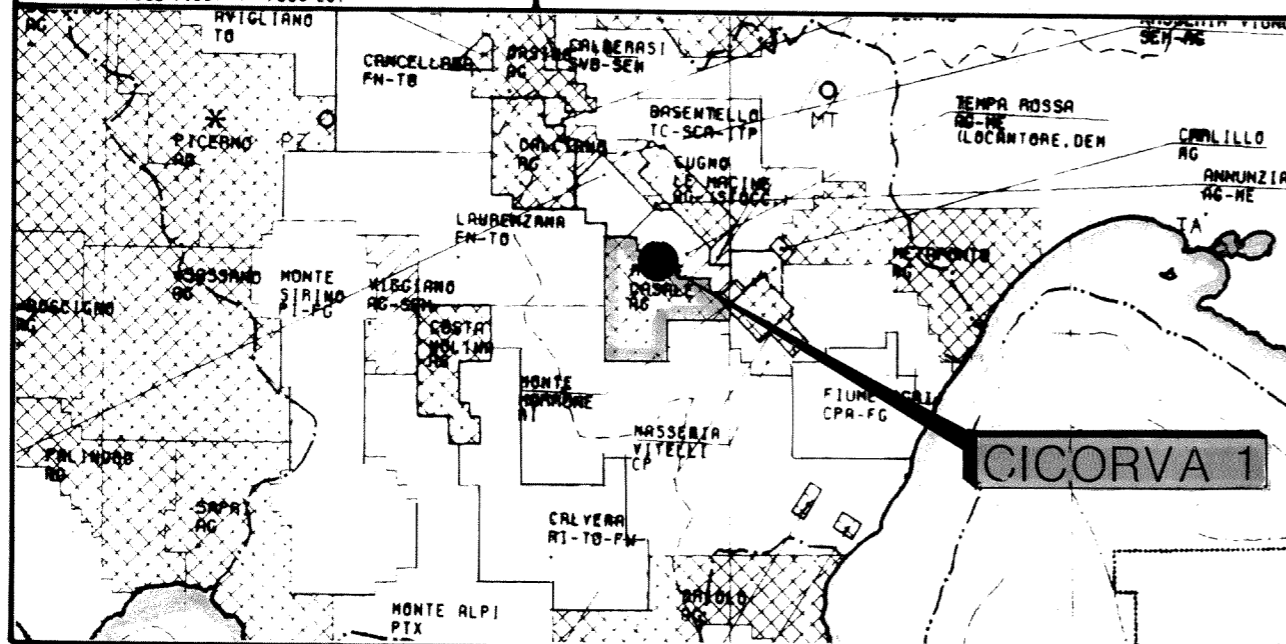

**Agip** S.p.A.  
**GERM**

ITALIA MERIDIONALE - ZONA 4

**Perm. MONTE CASALE**

ALLEGATO

Programma Pozzo **CICORVA 1**

**4**

Orizzonte 2 nel Plio-Pleistocene  
**ISOCRONE**

AUTORE  
A. GRADENIGO

259/A4

Foglio/i 1 100000  
L10

28/11

carta indice

legenda

- FRONTE DELL'ALLOCTONO
- HORIZON BREAK

SCALA 1:1000'000