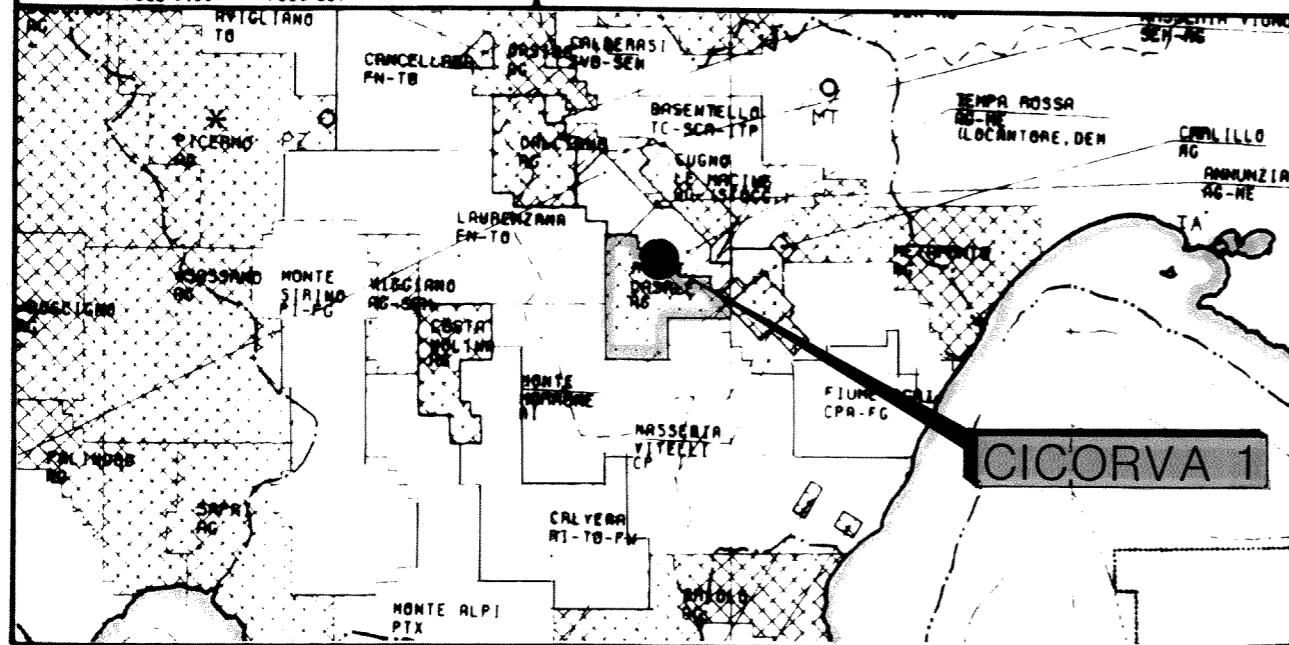

Agip S.p.A.
GERM

ITALIA MERIDIONALE - ZONA 4

Perm. MONTE CASALE

ALLEGATO

3
Programma Pozzo **CICORVA 1**
Orizzonte 1 nel Pleistocene
ISOCRONE

AUTORE
A. GRADENIGO

Equidistanza: 10 ms.

D.P. s.l

carta indice

legenda

— FRONTE DELL'ALLOCTONO
~ HORIZON BREAK

SCALA 1:1000000