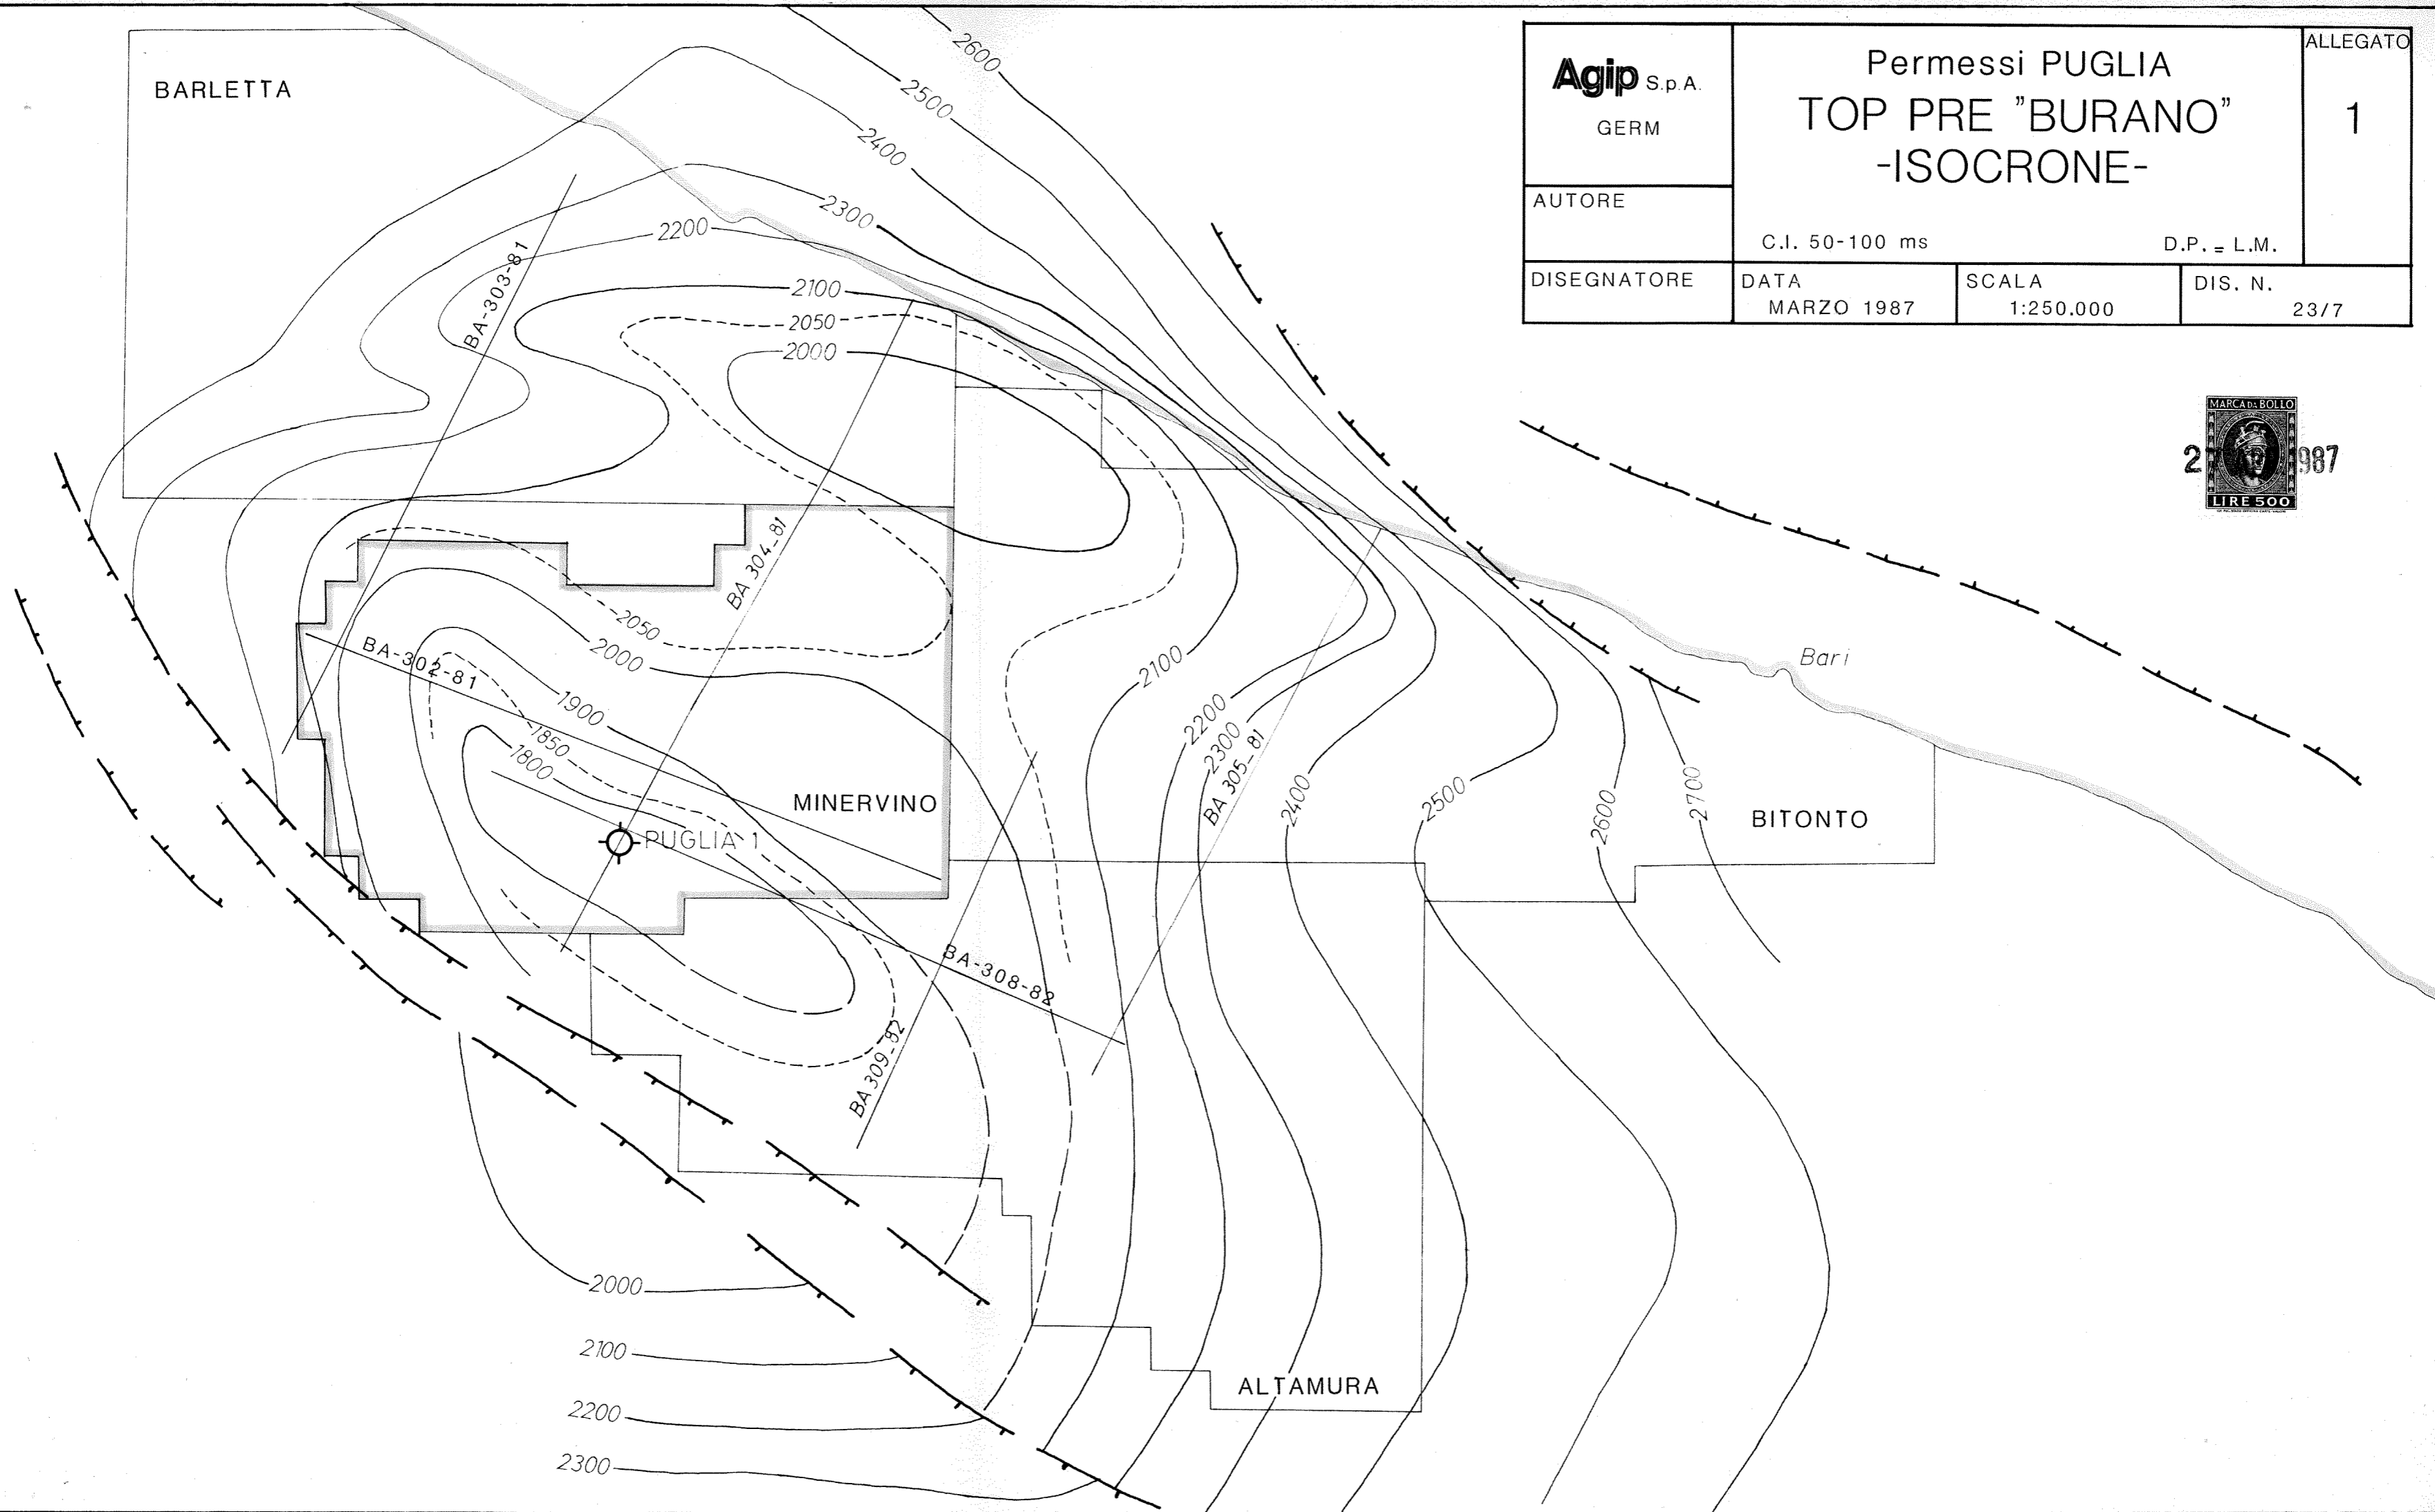

BARLETTA

Agip S.p.A.

GERM

Permessi PUGLIA
TOP PRE "BURANO"
-ISOCRONE-

ALLEGATO

1

AUTORE

C.I. 50-100 ms

D.P. = L.M.

DISEGNATORE

DATA
MARZO 1987

SCALA
1:250.000

DIS. N.
23/7

MINERVINO

PUGLIA 1

BITONTO

ALTAMURA

Bari

2000
2100
2200
2300

2700

2600

2500

2400

2100

2000

1900

1850

1800

2000

2050

2100

2200