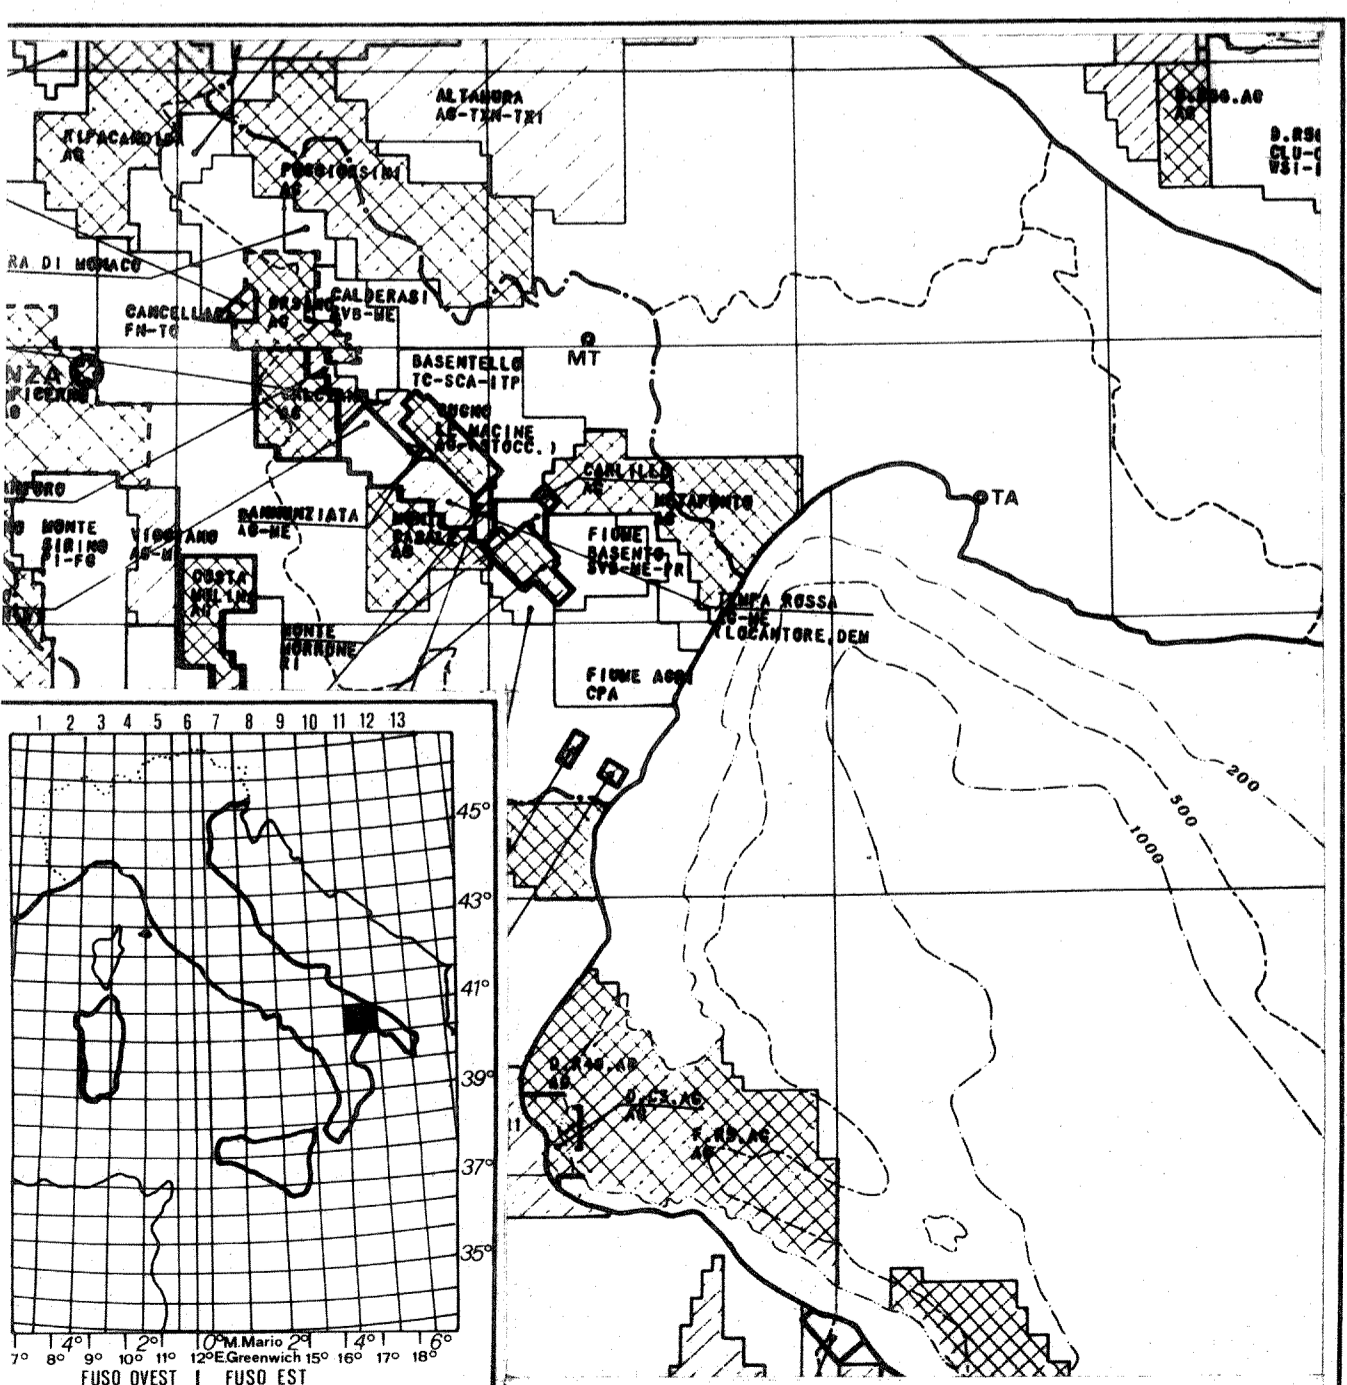

Agip S.p.A. GERM	ITALIA MERIDIONALE - ZONA 4 Permesso METAPONTO		ALLEGATO 1
	MAPPA ISOCRONE TOP CALCARI DELLA PIATTAFORMA APULA		
AUTORE: G. Lazzari	Equidistanza: 10/50 msec. Piano rif.: Lm.		
DISEGNATORE:	DATA: NOVEMBRE 1985	SCALA: 1:25000	DISEGNO N° 468/3
FOGLIO/I 1.100000 L. 11			

LEGENDA POZZI
 ○ UBICAZIONE PROPOSTA
 ⊙ POZZO A GAS
 ⊖ POZZO STERILE

ARTA INDICE

SCALA: 1:1000000