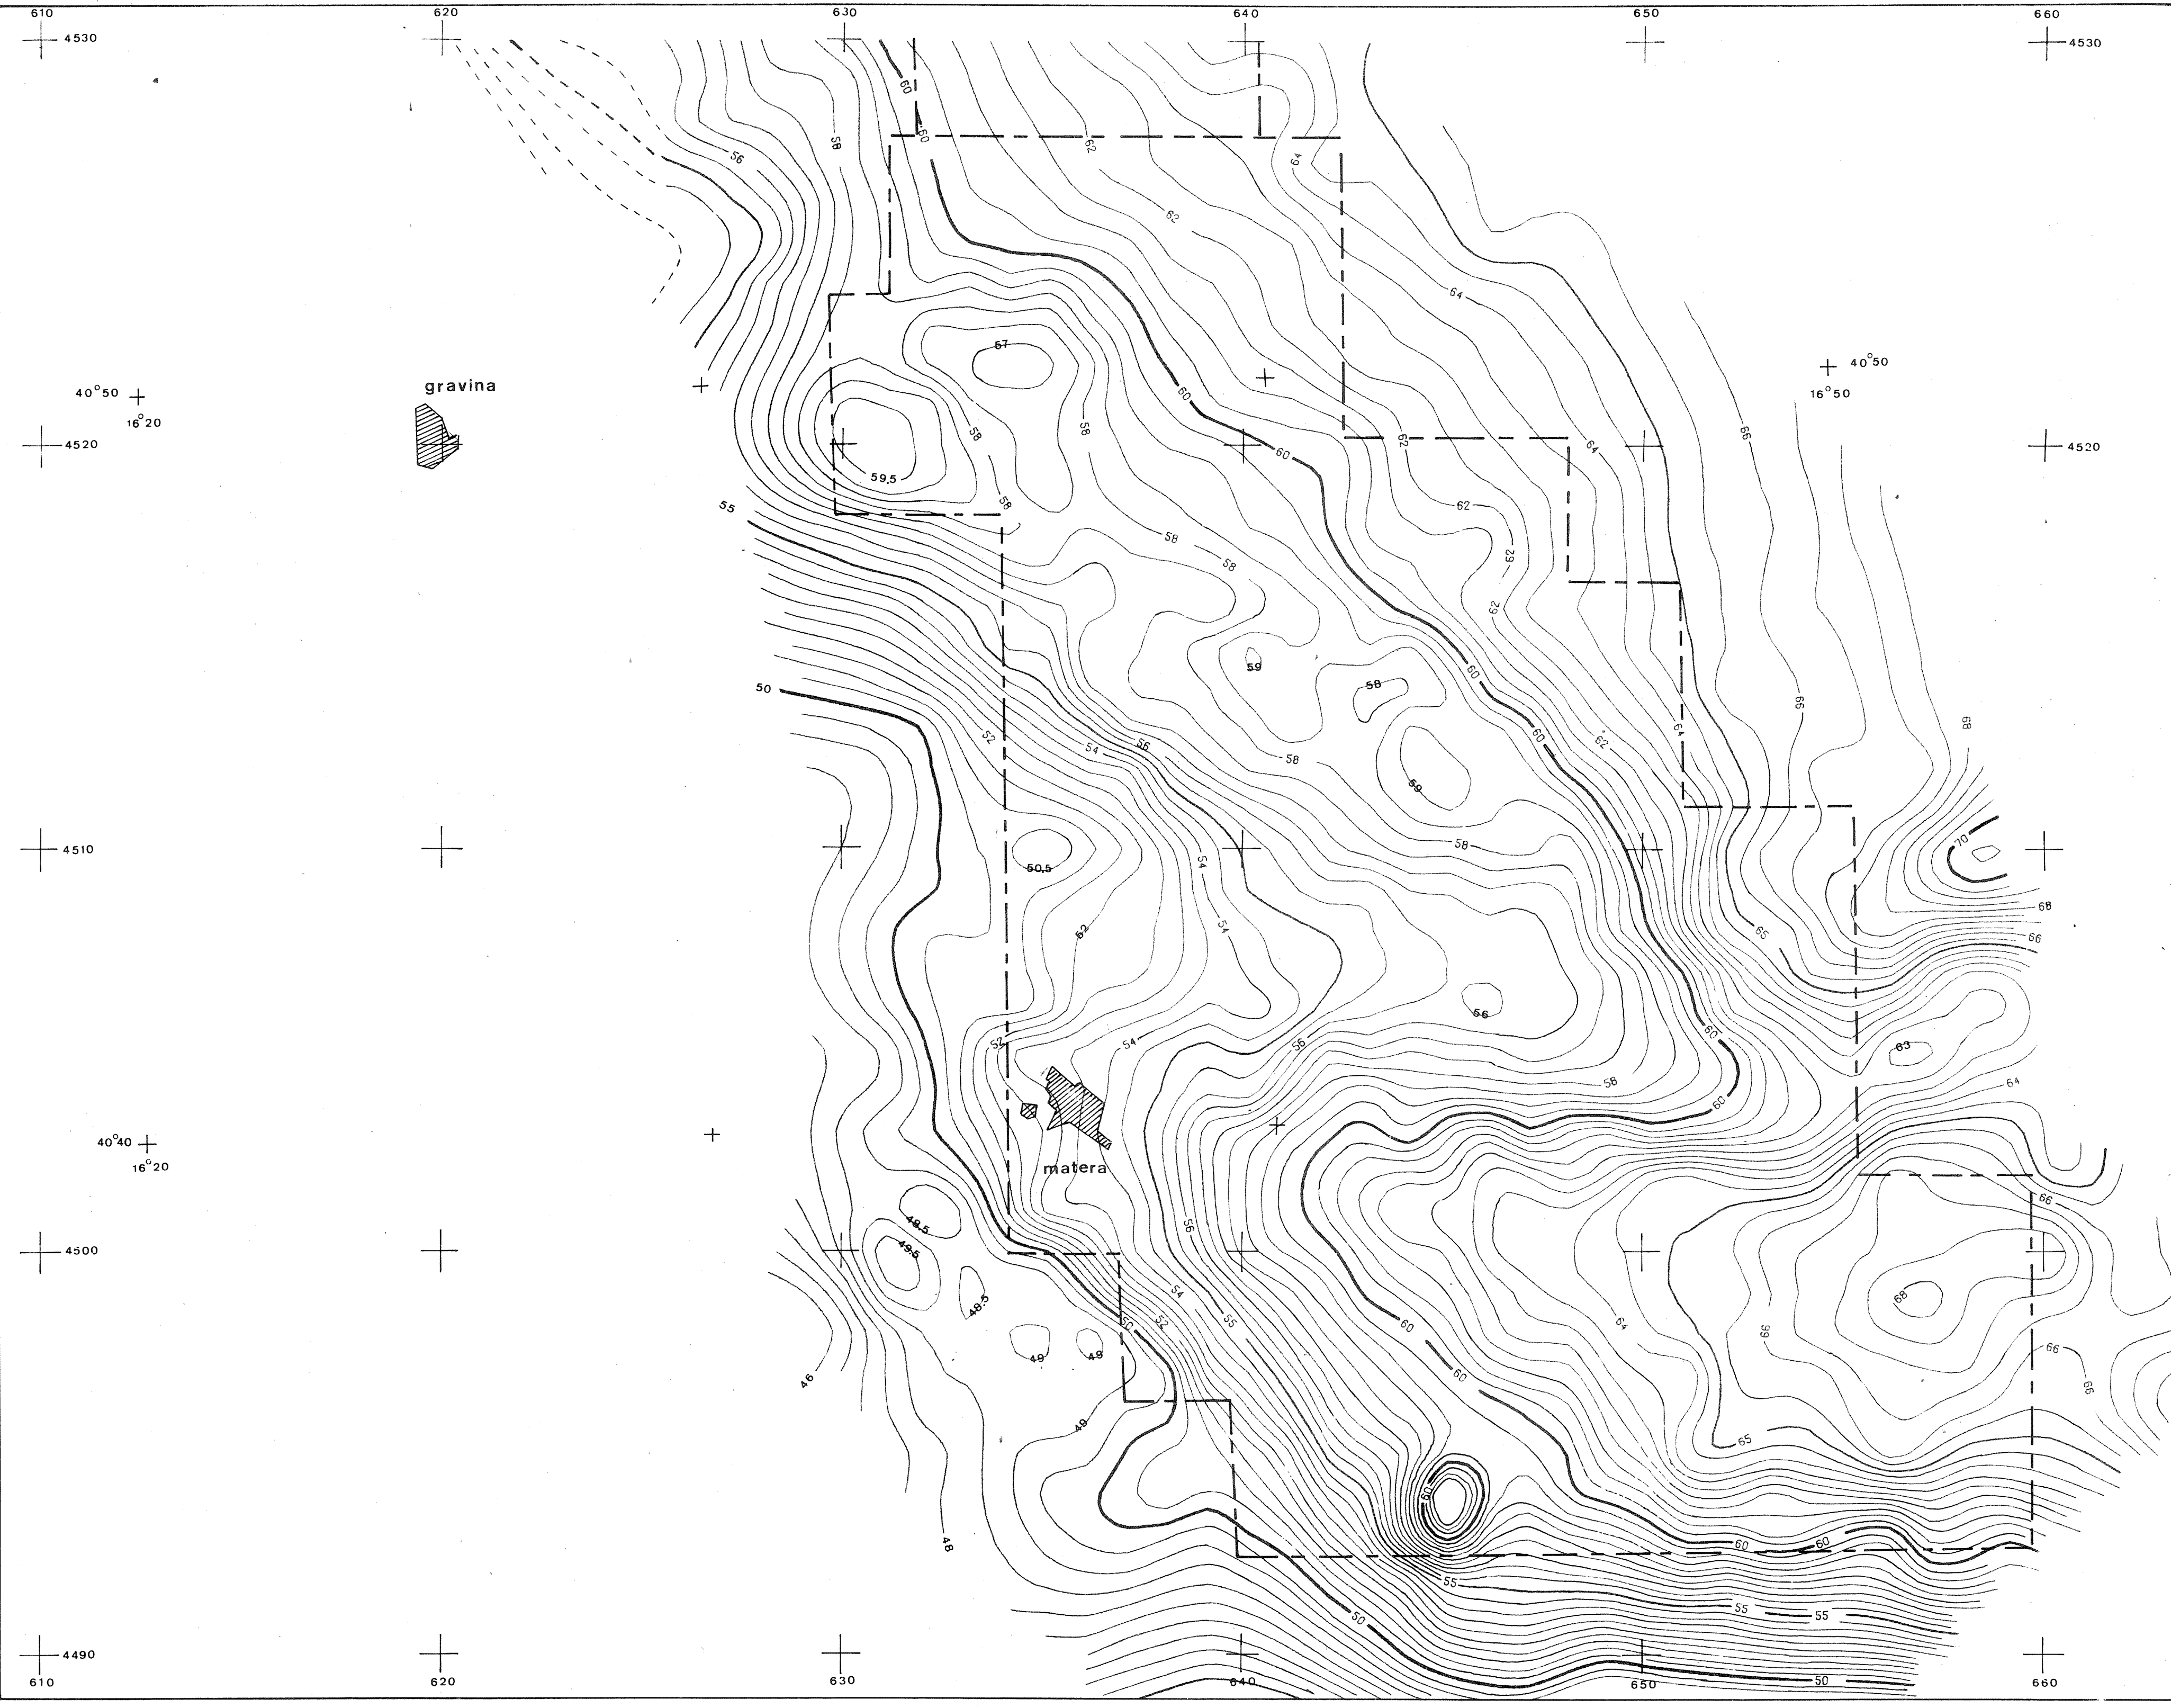

GULF-BP
Coursa 1607

GRAVITY SURVEY

BOUGUER'S ANOMALY

MATERA AREA

DENSITY 2.4

contour interval: 0.5 mgal

SCALE: 1/100.000

Ellipsoid : HAYFORD

Grid : U.T.M (CMo:15 East)

CGG

crew: 127 03 11

castellanata