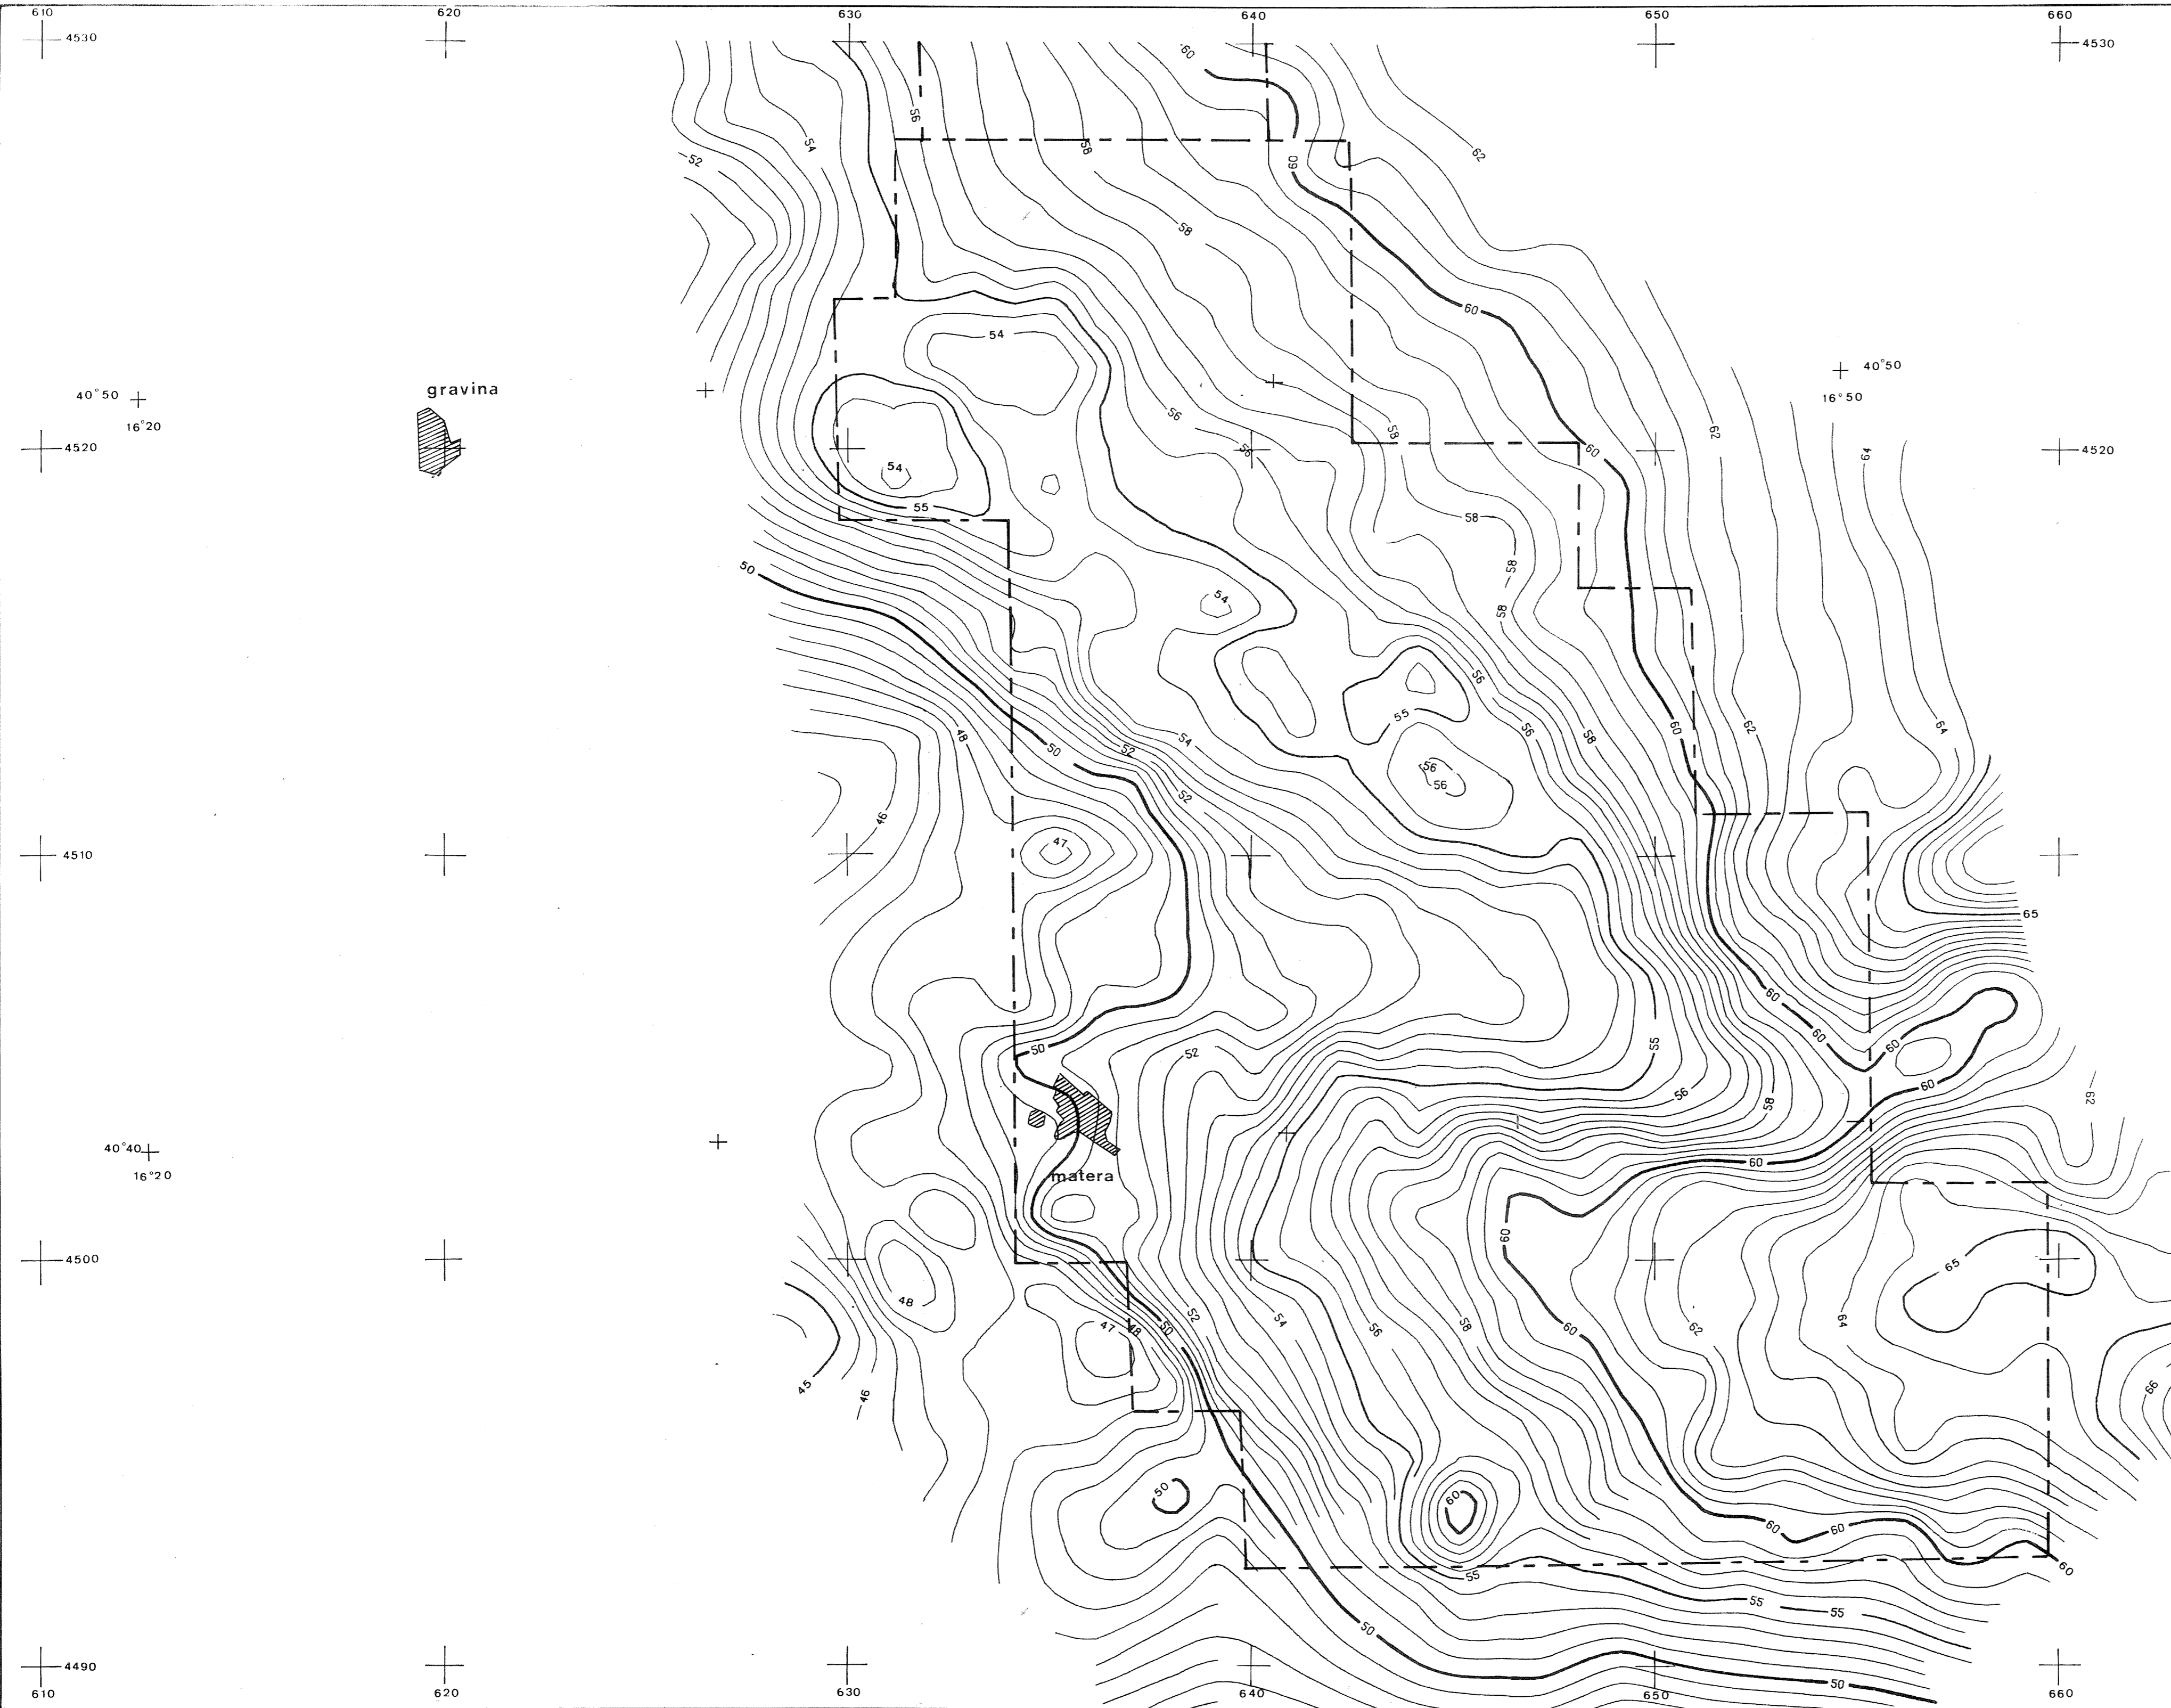

GULF-BP  
Contour 1605

GRAVITY SURVEY

BOUGUER'S ANOMALY

MATERA AREA

DENSITY: 2.6

contour interval: 0.5 mgal

SCALE: 1/100.000

Ellipsoid : HAYFORD

Grid : U.T.M (CMo:15 East)

CGG

crew: 127 03 11

gravina

matera

castellanata