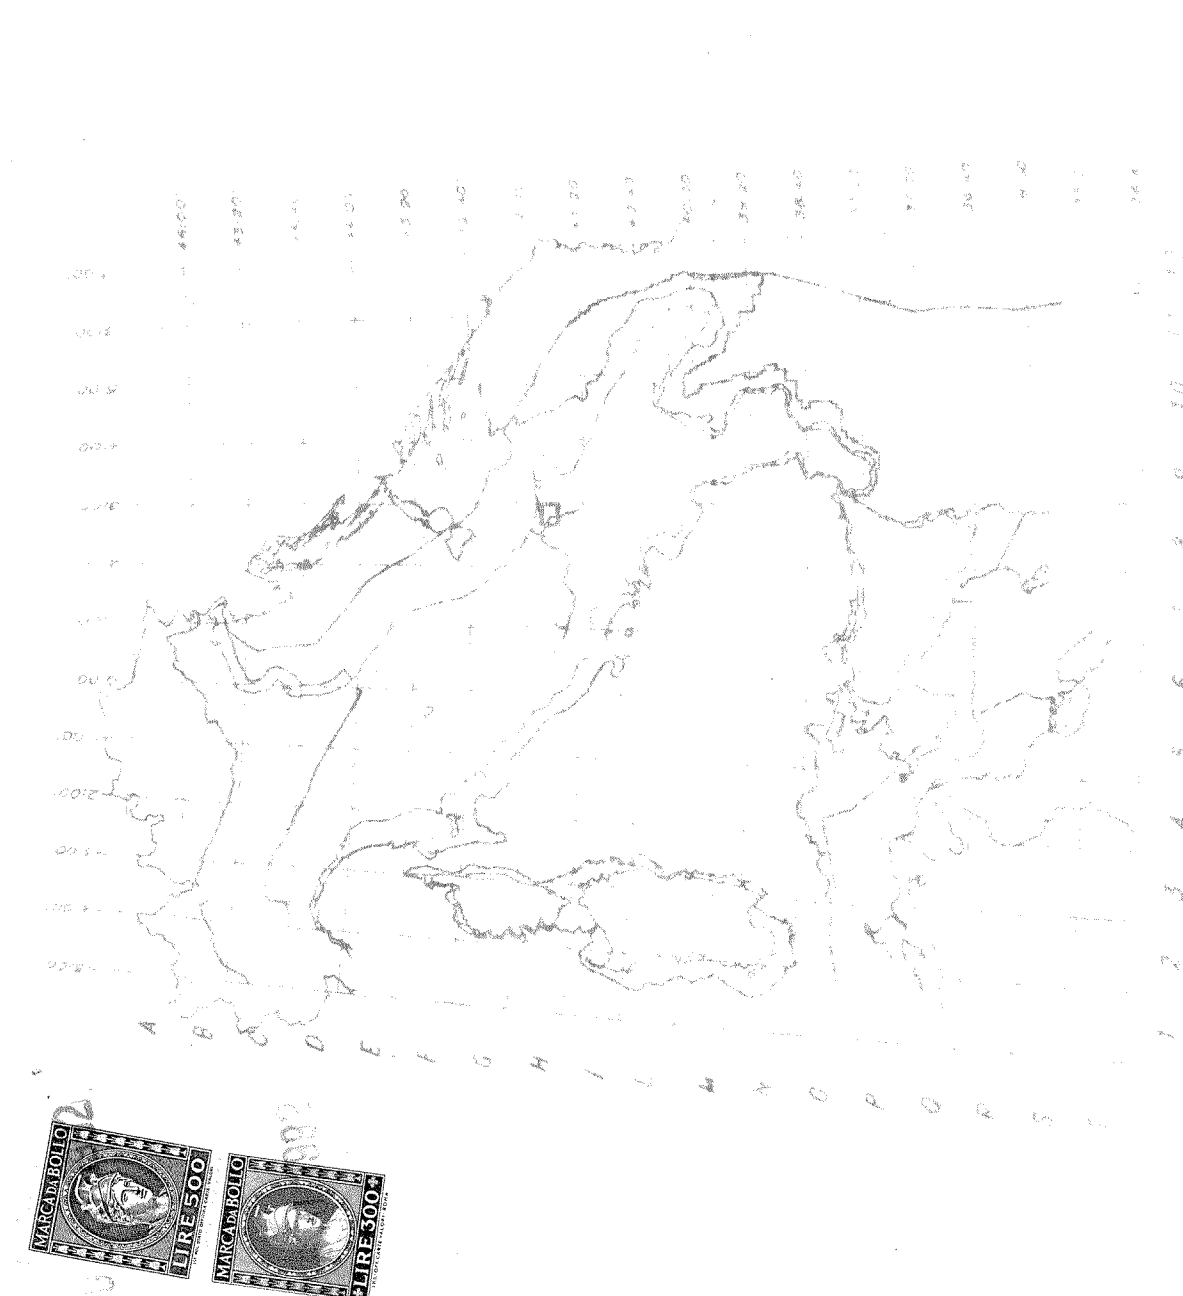

MAPPA DELLE ANOMALIE

Autore: G. GENTILI
Geofisica

Autore: M. ZANNONI
CF-207219

Data: 07/1991
Scala: 1/25.000

4/1944

IPSA ITALIA - S.p.A.
P.le S. Francesco 1 - 00187 Roma

LEGENDA:
ANOMALIA DI AMPIEZZA
ANOMALIA DI A.V.O.