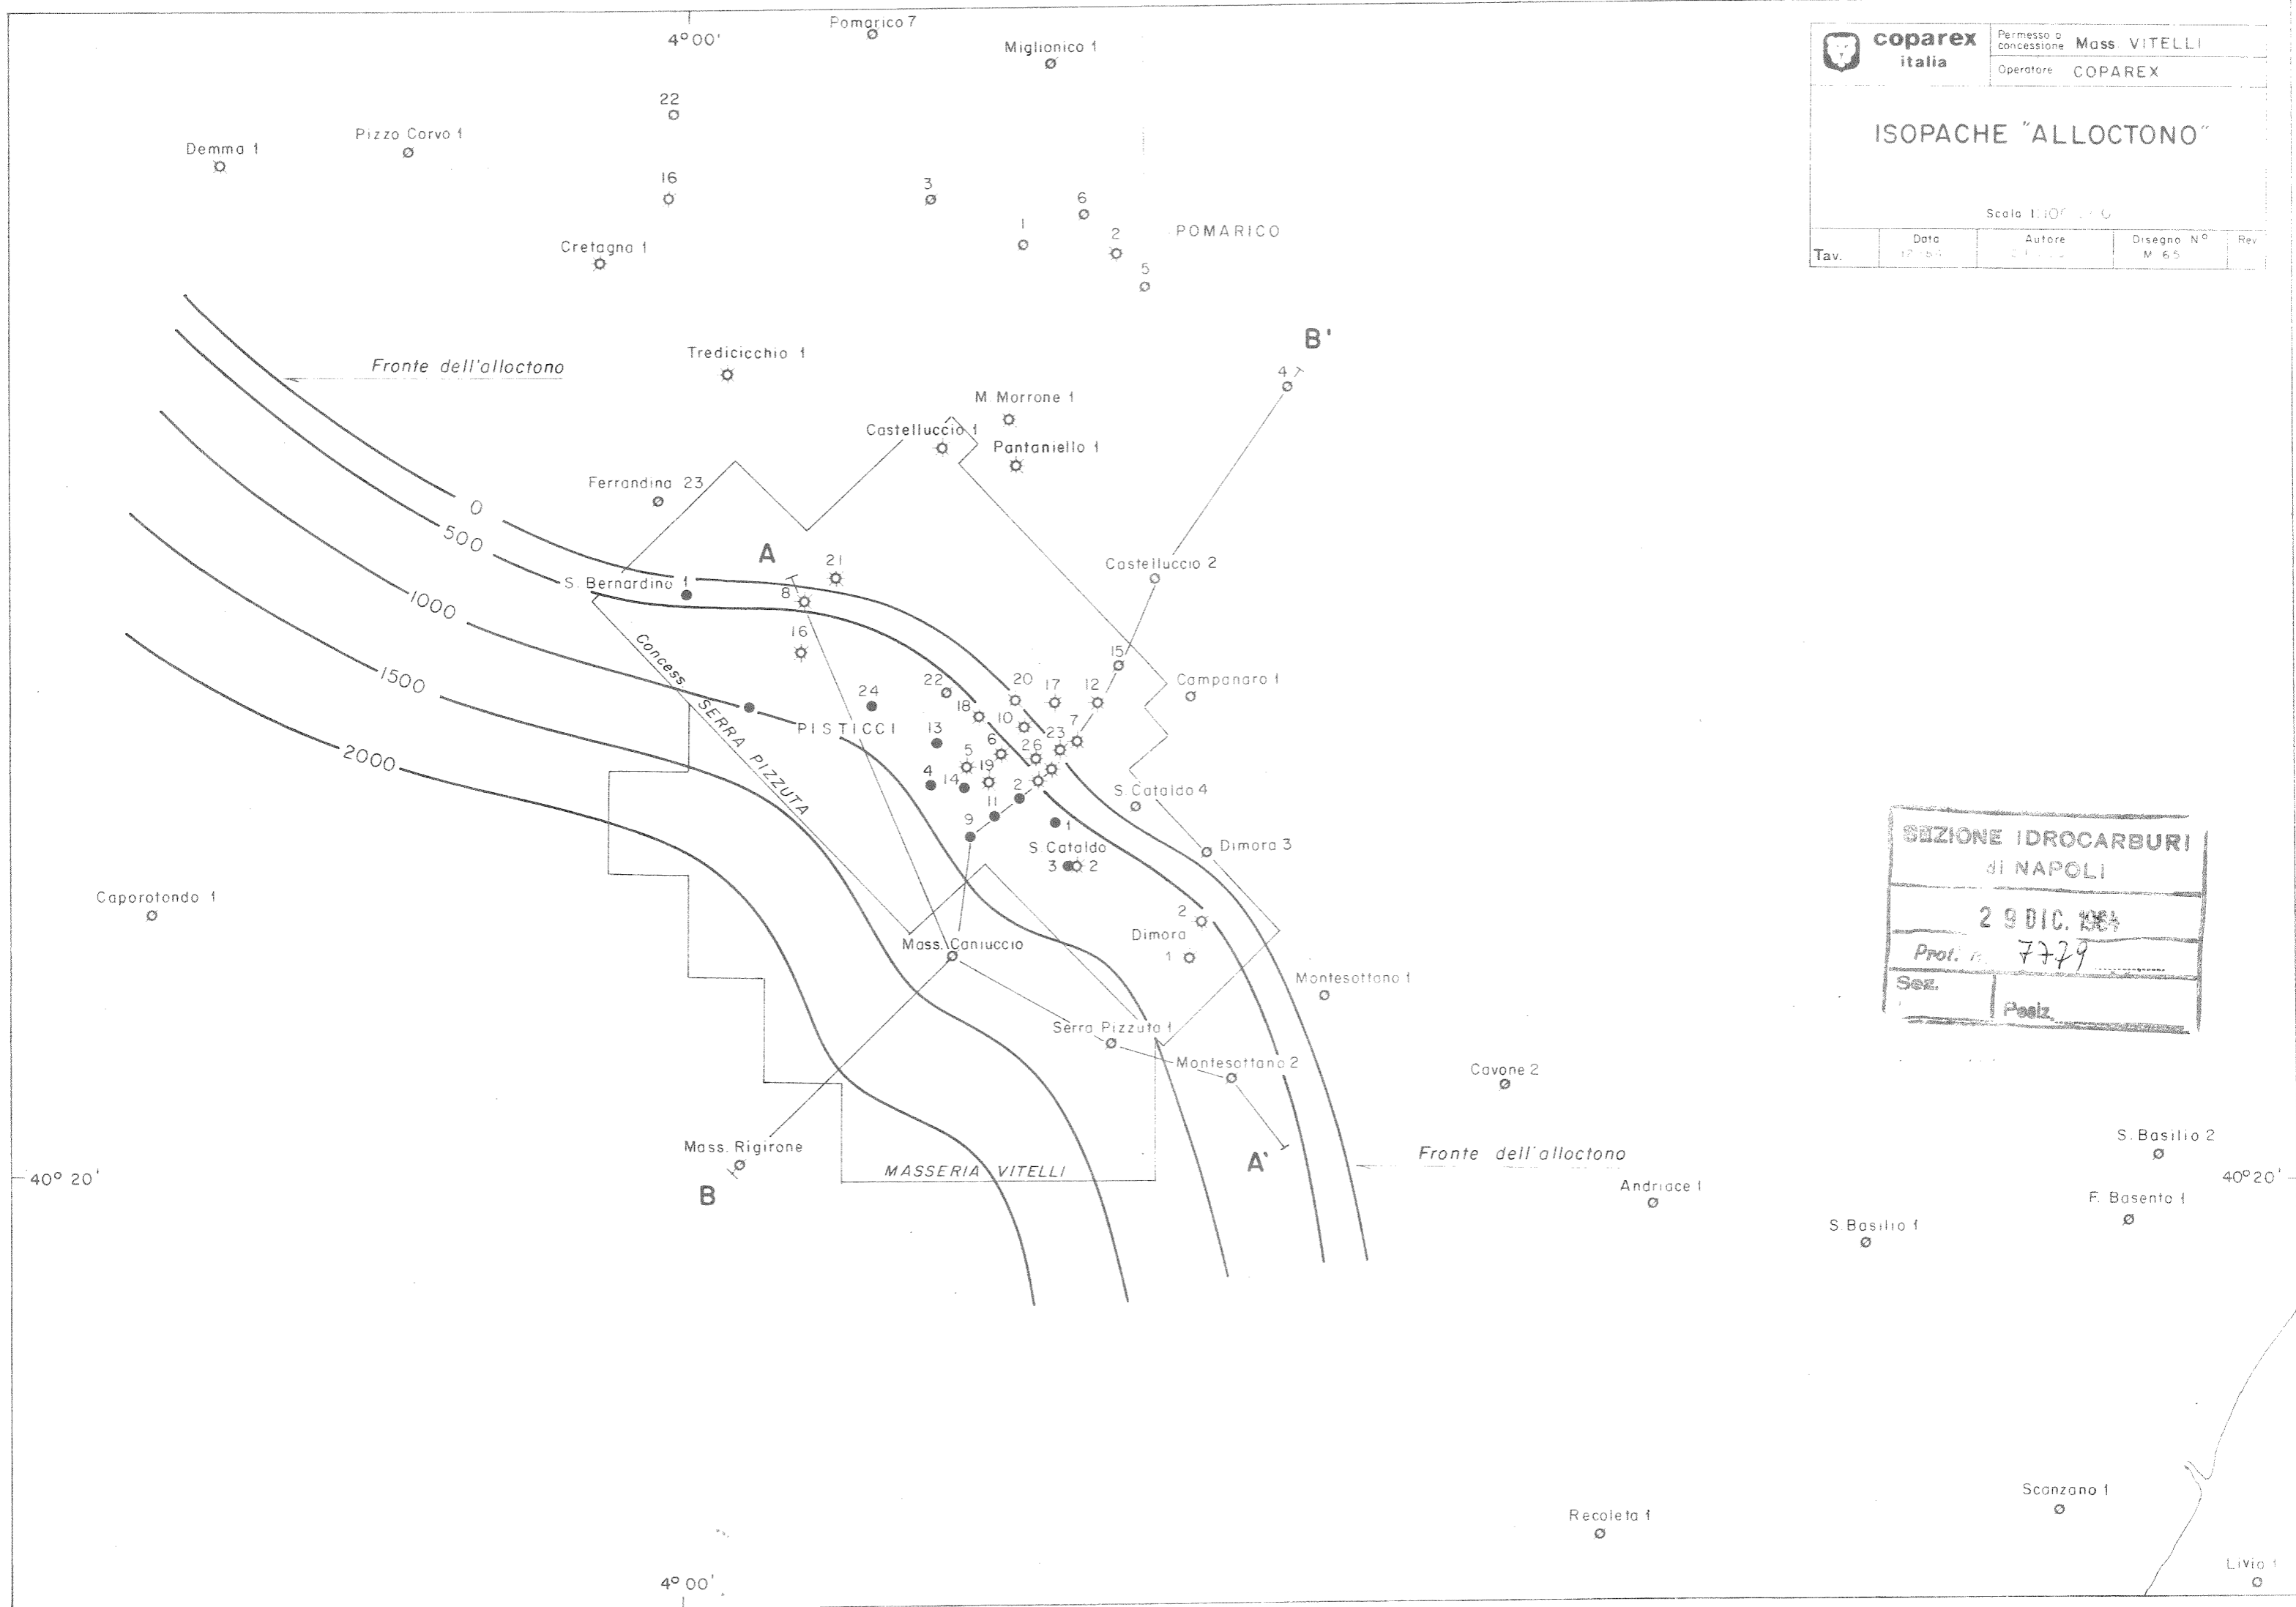

coparex
italia

Permesso di concessione **Mass. VITELLI**
Operatore **COPAREX**

ISOPACHE "ALLOCTONO"

Scala 1:100.000

Tav.	Data	Autore	Disegno N°	Rev.
	17/1984		M 65	

SEZIONE IDROCARBURI
di NAPOLI

29 DIC. 1984

Prot. n. 7779

Sez. _____

Posiz. _____