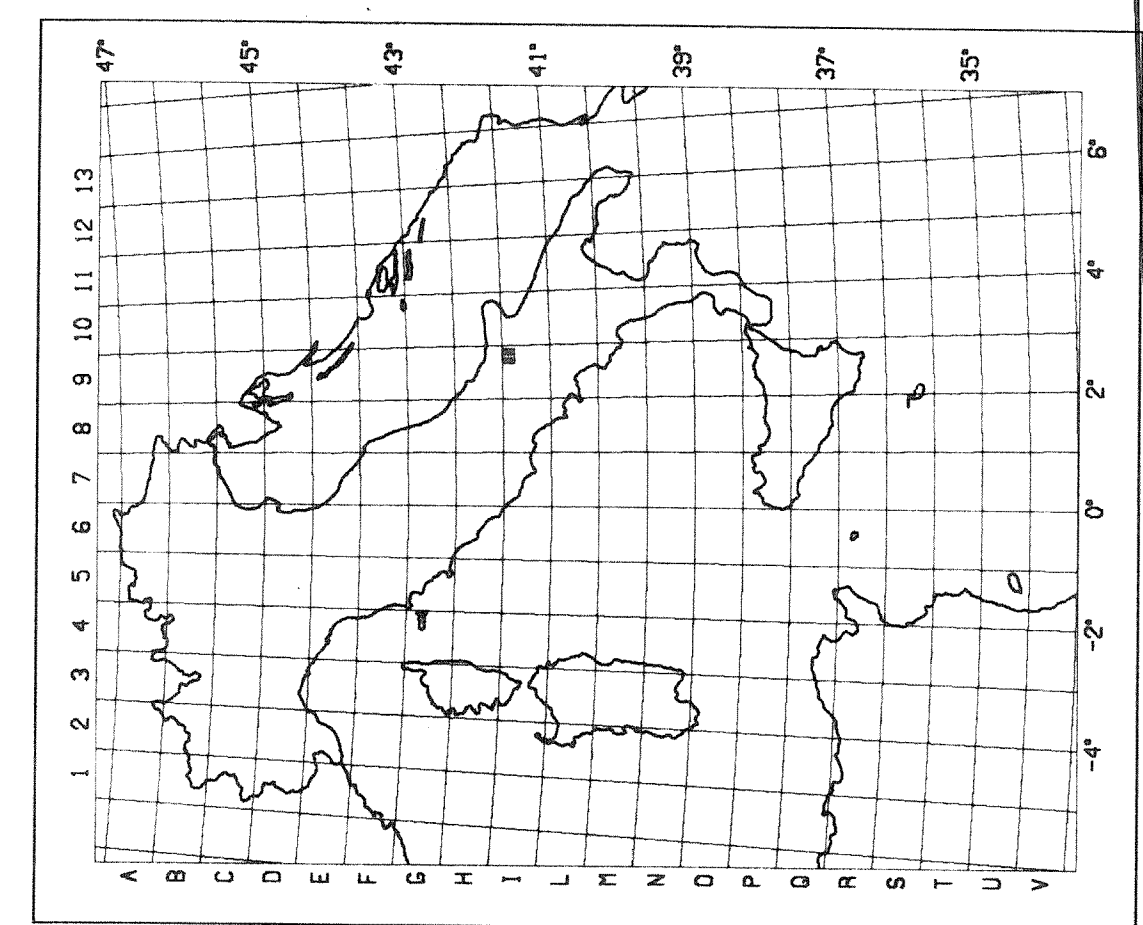

SEZIONE IDROCARBURI
di BAYCOLI

13 APR. 1987

Prat. N. 2300

Scala: 1:25,000

ALL. N. 3

DATA: MARZO '87

INVENTA:

Permessi
MASSERIA SCHIAVONE
ISOCRONE ORIZZONTE "C"
(nel Cq)

UBICAZIONE POZZO "MASSERIA SCHIAVONE 1" 10 ml/sec

EGIDISTANZA

1:24/E