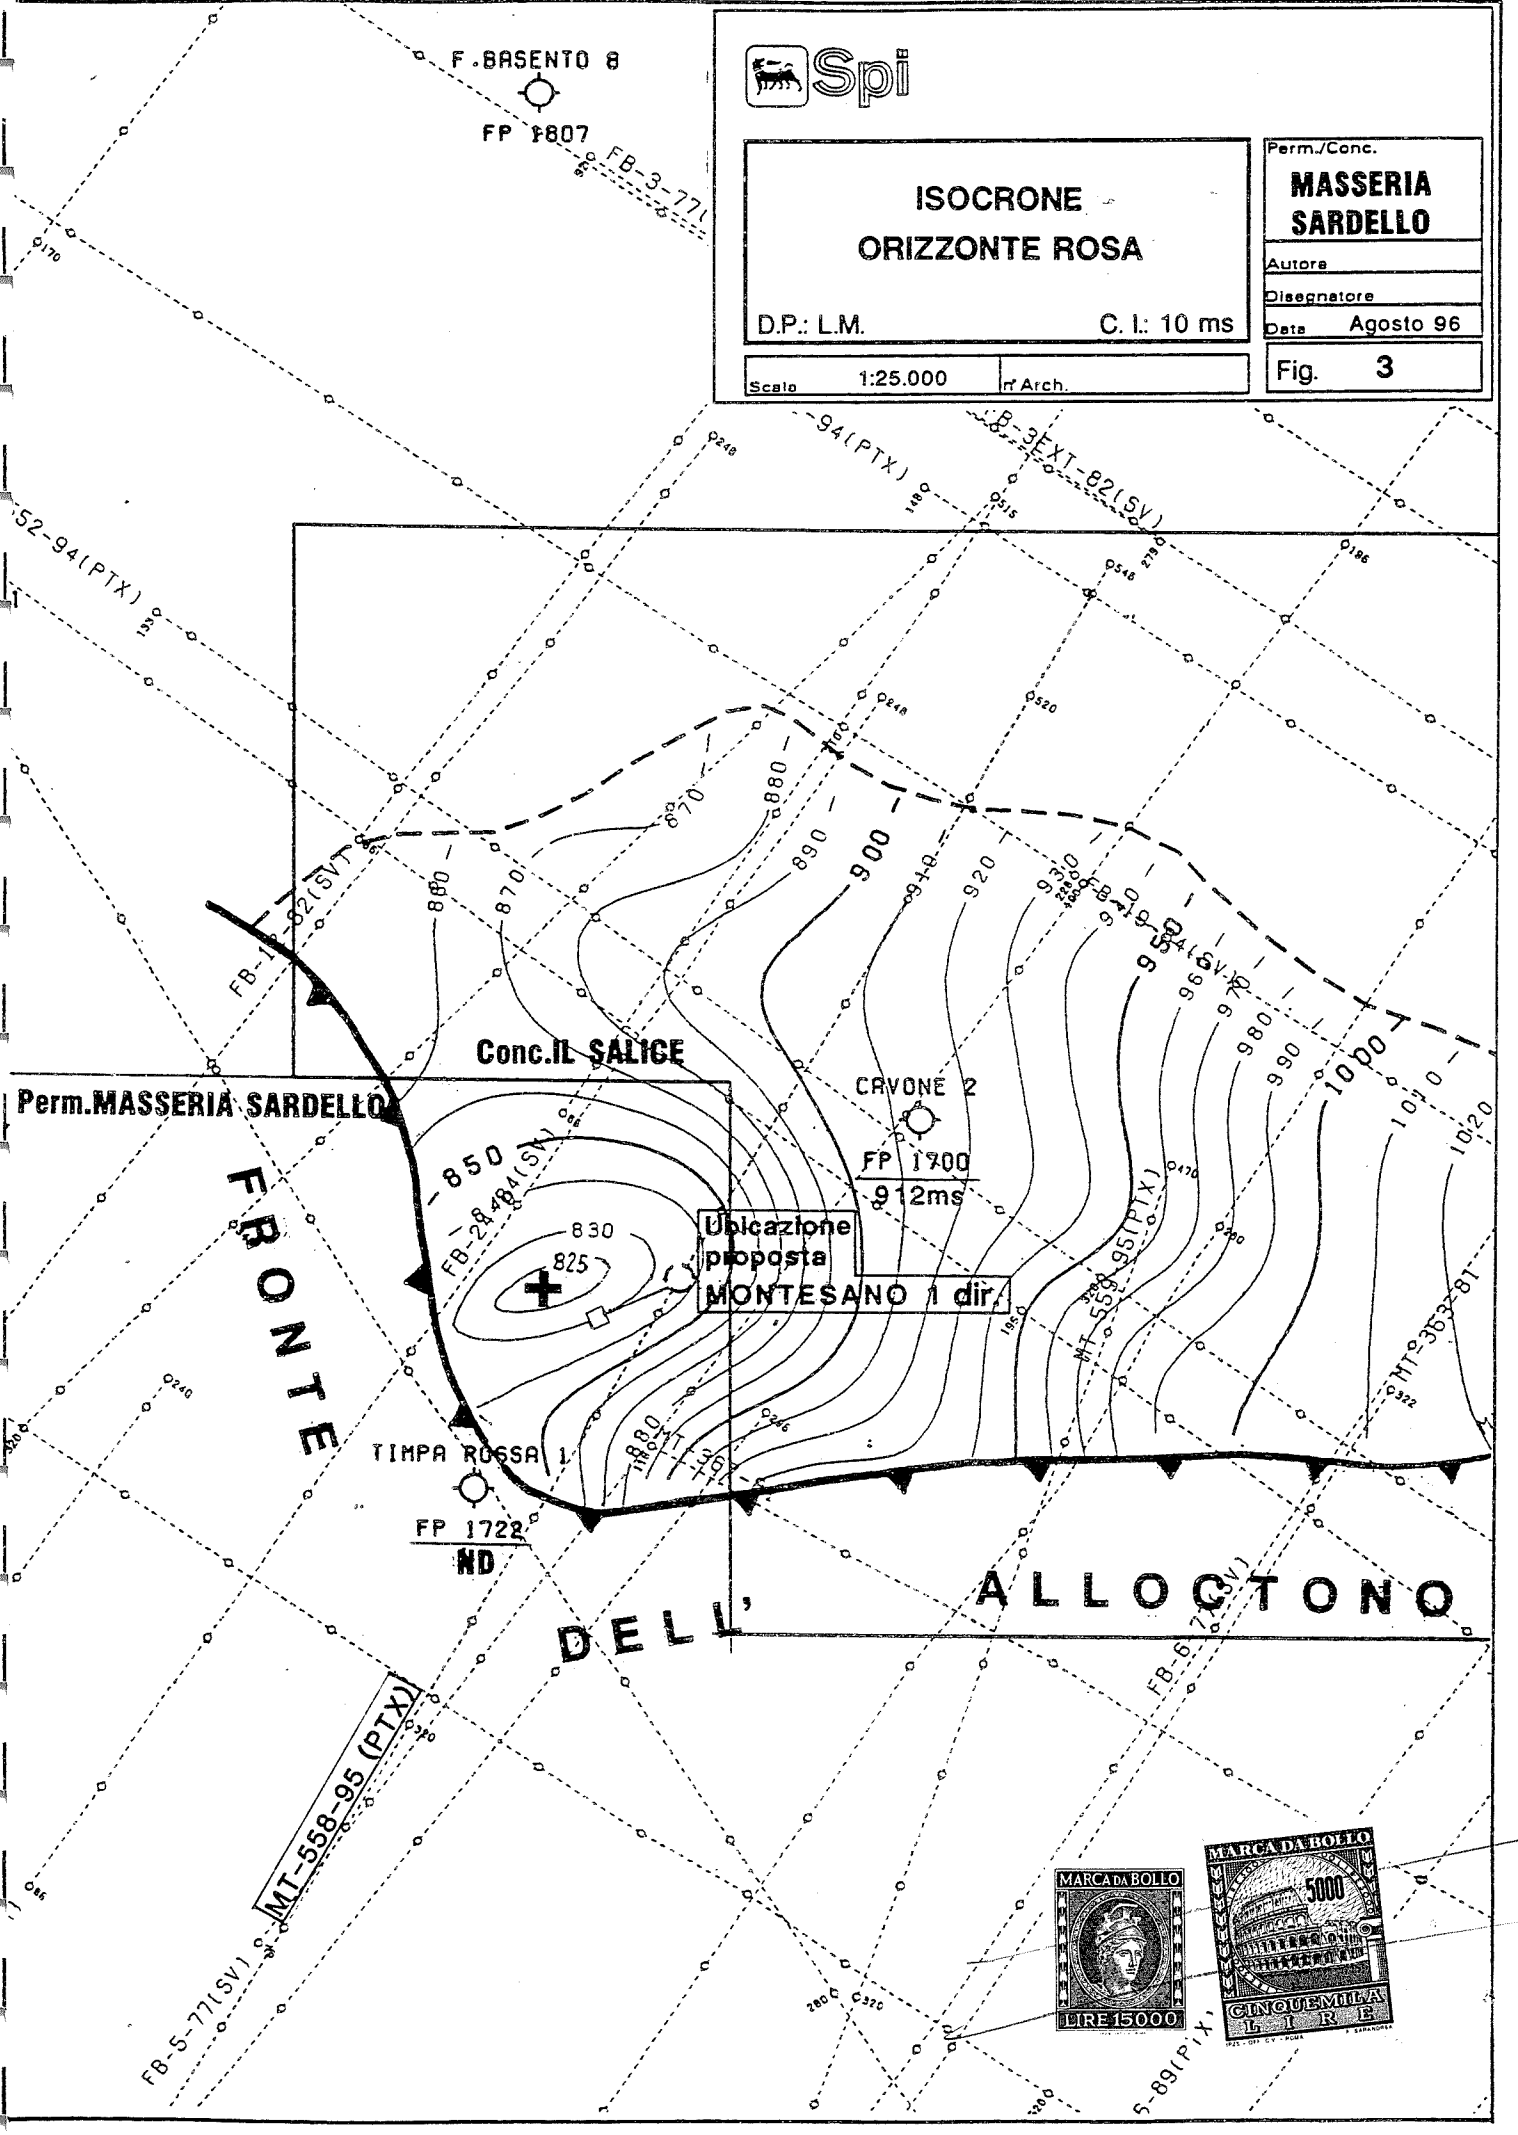

# ISOCRONE ORIZZONTE ROSA

D.P.: L.M.

C. I.: 10 ms

Perm./Conc.

## MASSERIA SARDELLO

Autore

Disegnatore

Date Agosto 96

Fig. 3

Scale 1:25.000

rf Arch.

Perm. MASSERIA SARDELLO

FRONTE

Conc. IL SALICE

CIVONE 2

FP 1700  
912ms

Ubicazione  
proposta  
MONTESANO 1 dir.

TIMPA ROSSA 1

FP 1722

ND