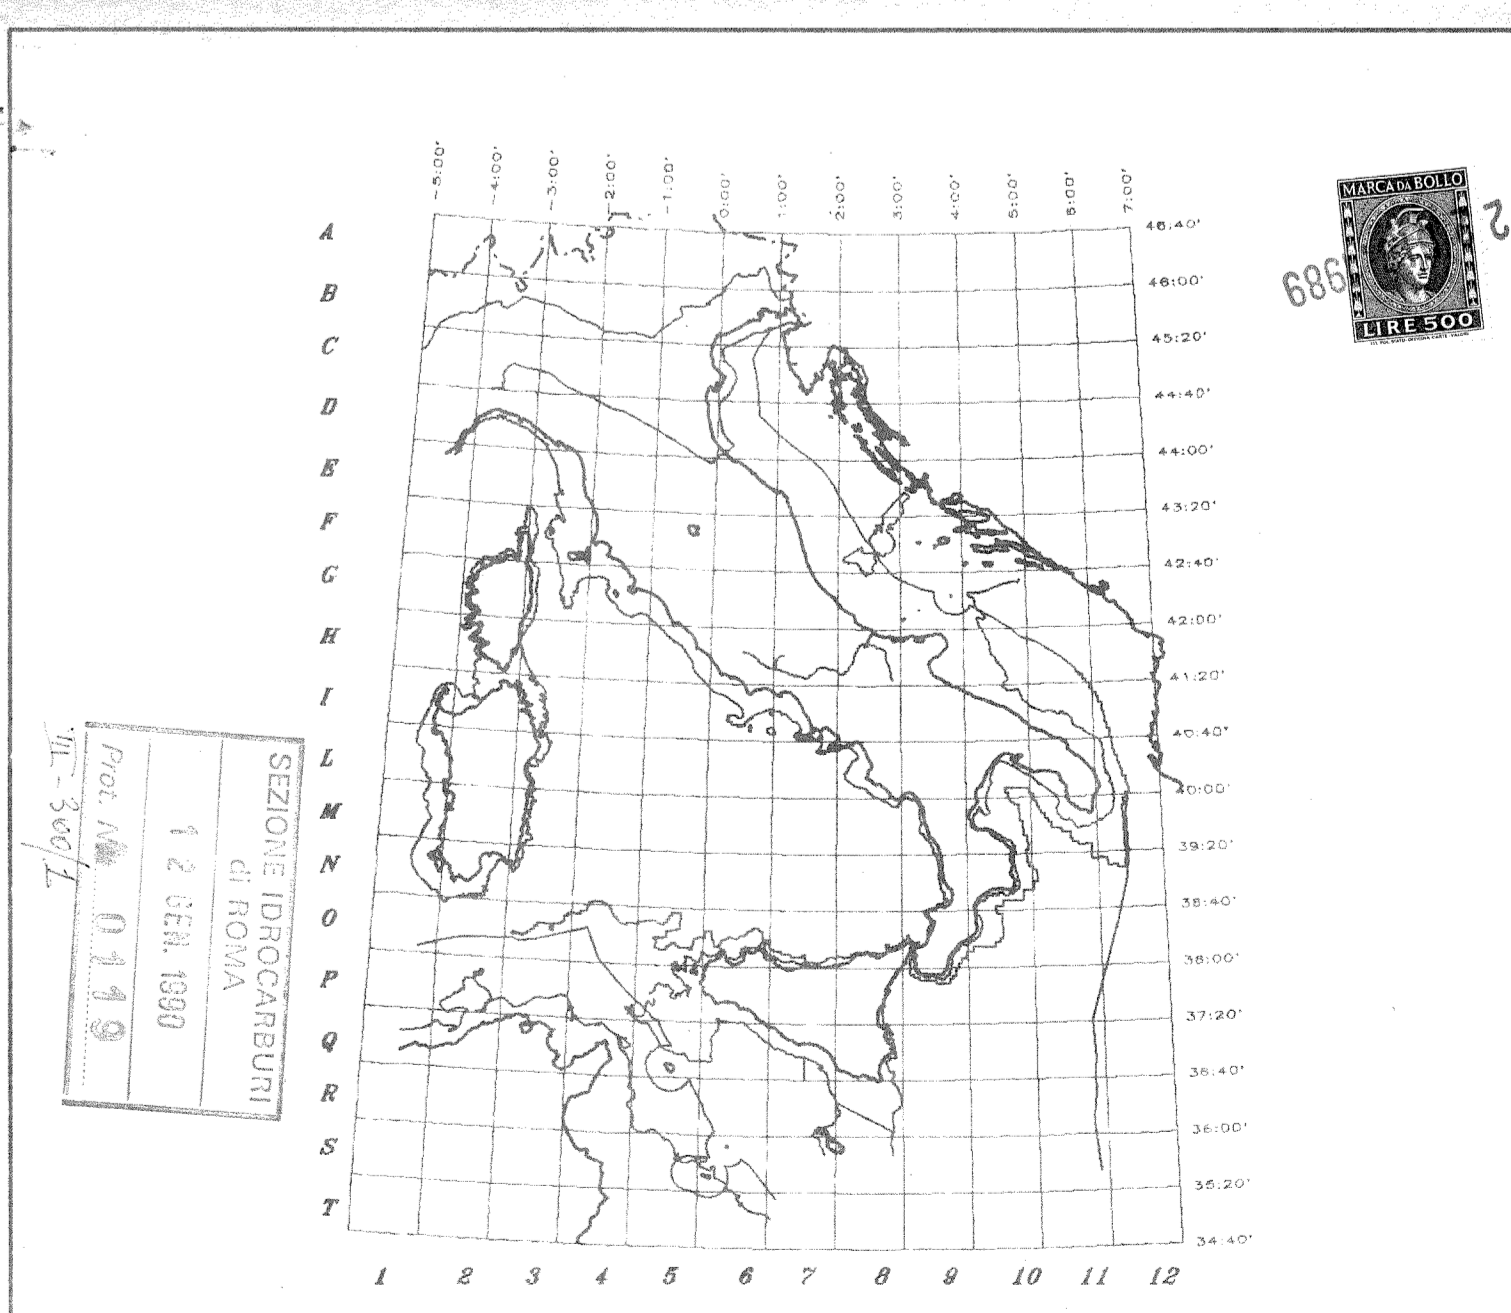

PERMESSO ANTICIPAIO ZONA AGRICOLA		FINA ITALIANA S.p.A. RICERCHE IDROCARBURI	
ISOCRONE ORIZZONTE NEL PLIOCENE INF. (TREND INTERNO)					
Esplicitazione: Autore: P. P.		Disegnata: W. GABELLI		Data: 06/1989	
Scala: GEOGRAFICA		Carta: IP-218.44		Formato: 1/25000	
Foglio di riferimento:					1