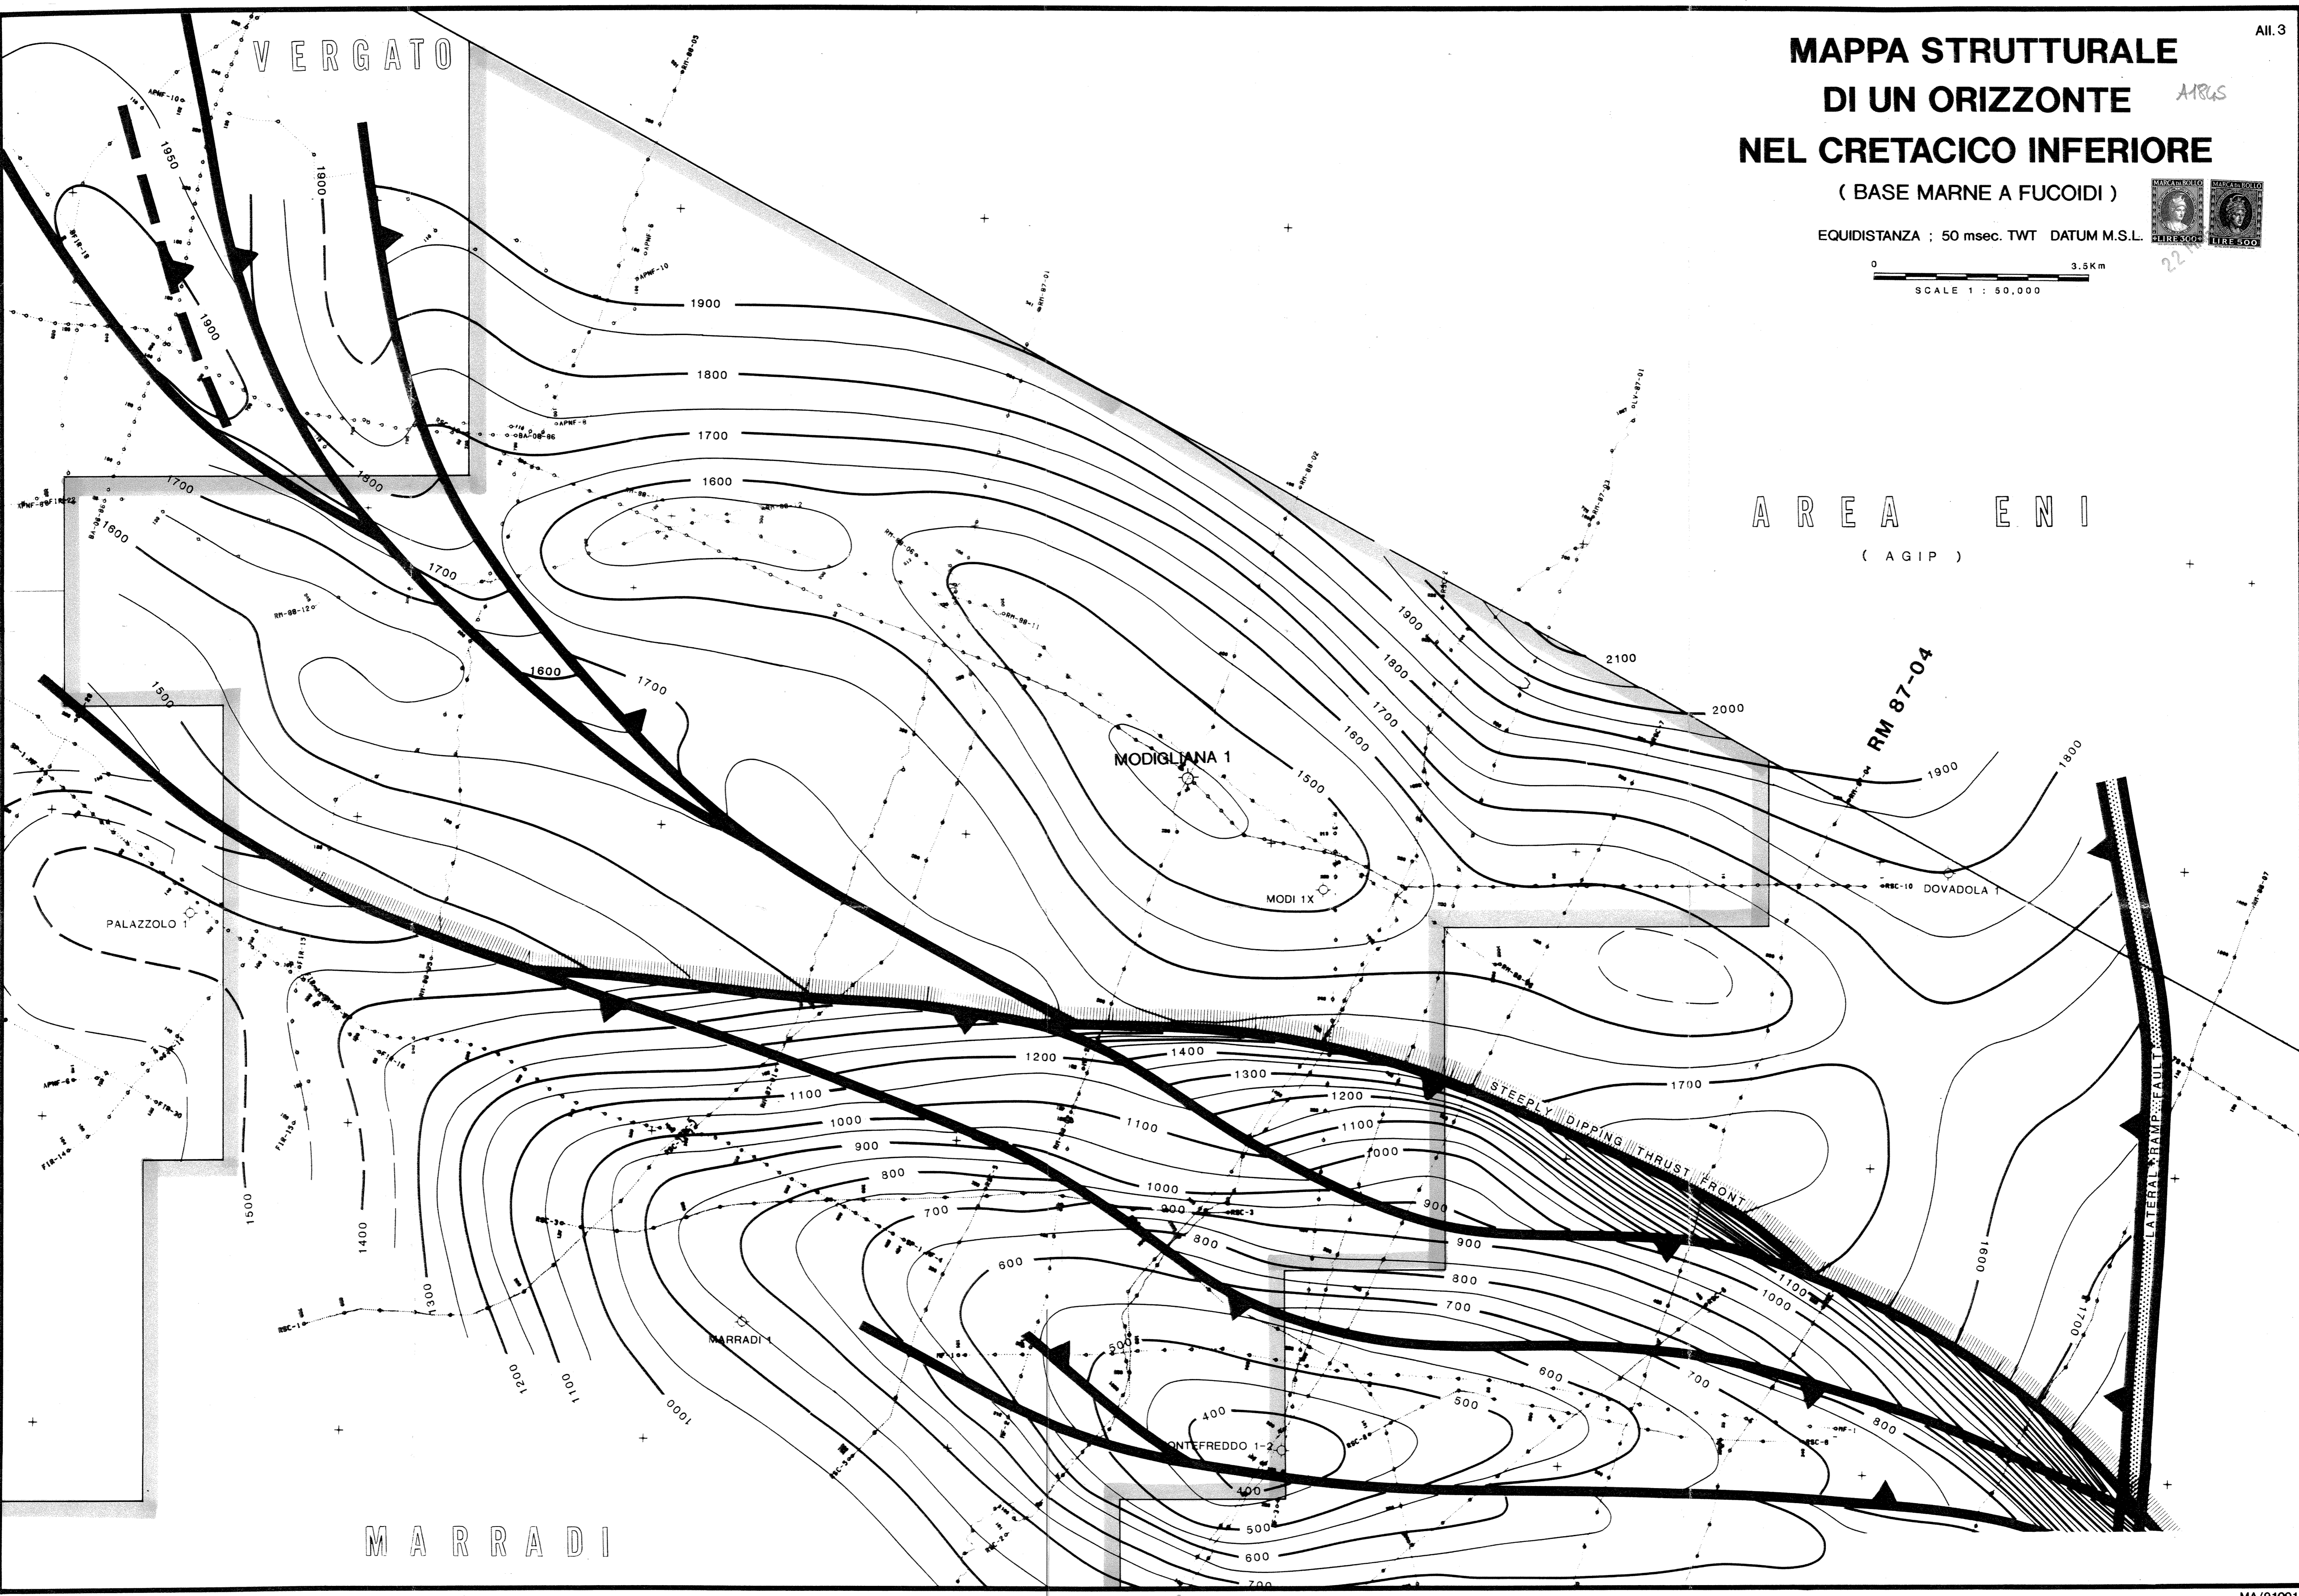

# MAPPA STRUTTURALE DI UN ORIZZONTE NEL CRETACICO INFERIORE

( BASE MARNE A FUCIDI )

EQUIDISTANZA : 50 msec. TWT DATUM M.S.L.

VERGATO

A R E A E N I

( A G I P )

MARRADI