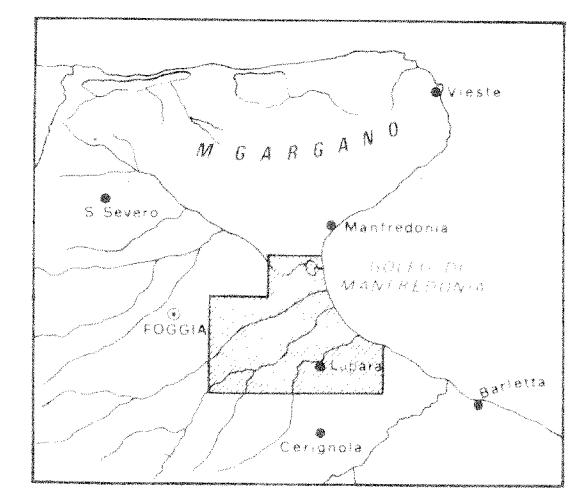

GEOMAP for

MINERARIA TEXAS ITALIANA

PHOTOGEOLOGY OF "LUPARA,, PERMIT ALTIMETRIC MAP

 **GEOMAP**
STUDIO GEOLOGICO
FIRENZE 1973

Scale 1:100.000